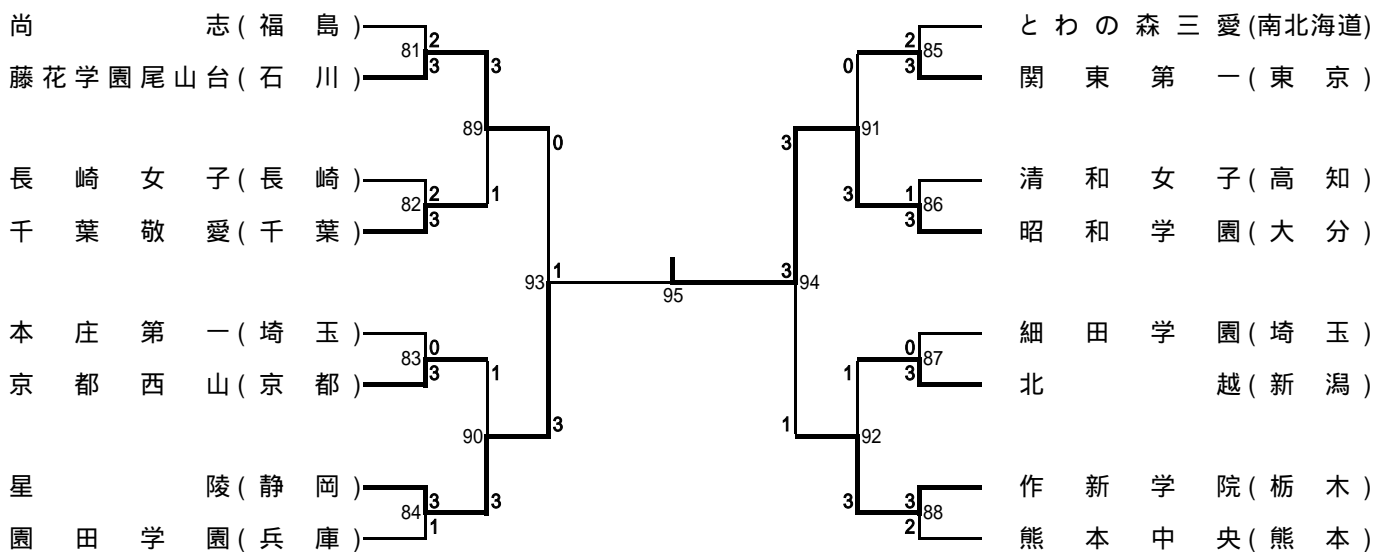

各リーグの1位、2位のチームは、決勝トーナメントに進出。

女子決勝トーナメント(1位・2位)

女子決勝敗者戦トーナメント

女子3位トーナメント

女子3位敗者トーナメント

試
期
場

合 結 果

日：平成17年8月23日（火）～26日（金）