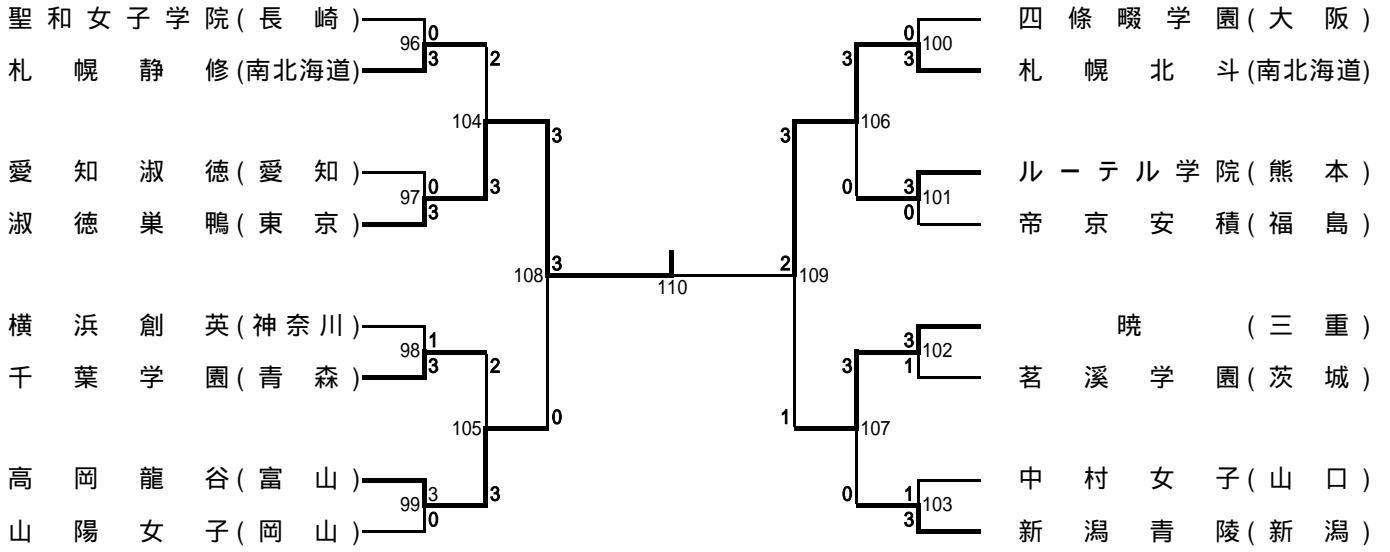

各リーグの1位、2位のチームは、決勝トーナメントに進出。

女子決勝トーナメント(1位・2位)

女子決勝敗者戦トーナメント

女子3位トーナメント

女子3位敗者トーナメント

試
期
場

合 結 果

日：平成17年8月23日（火）～26日（金）