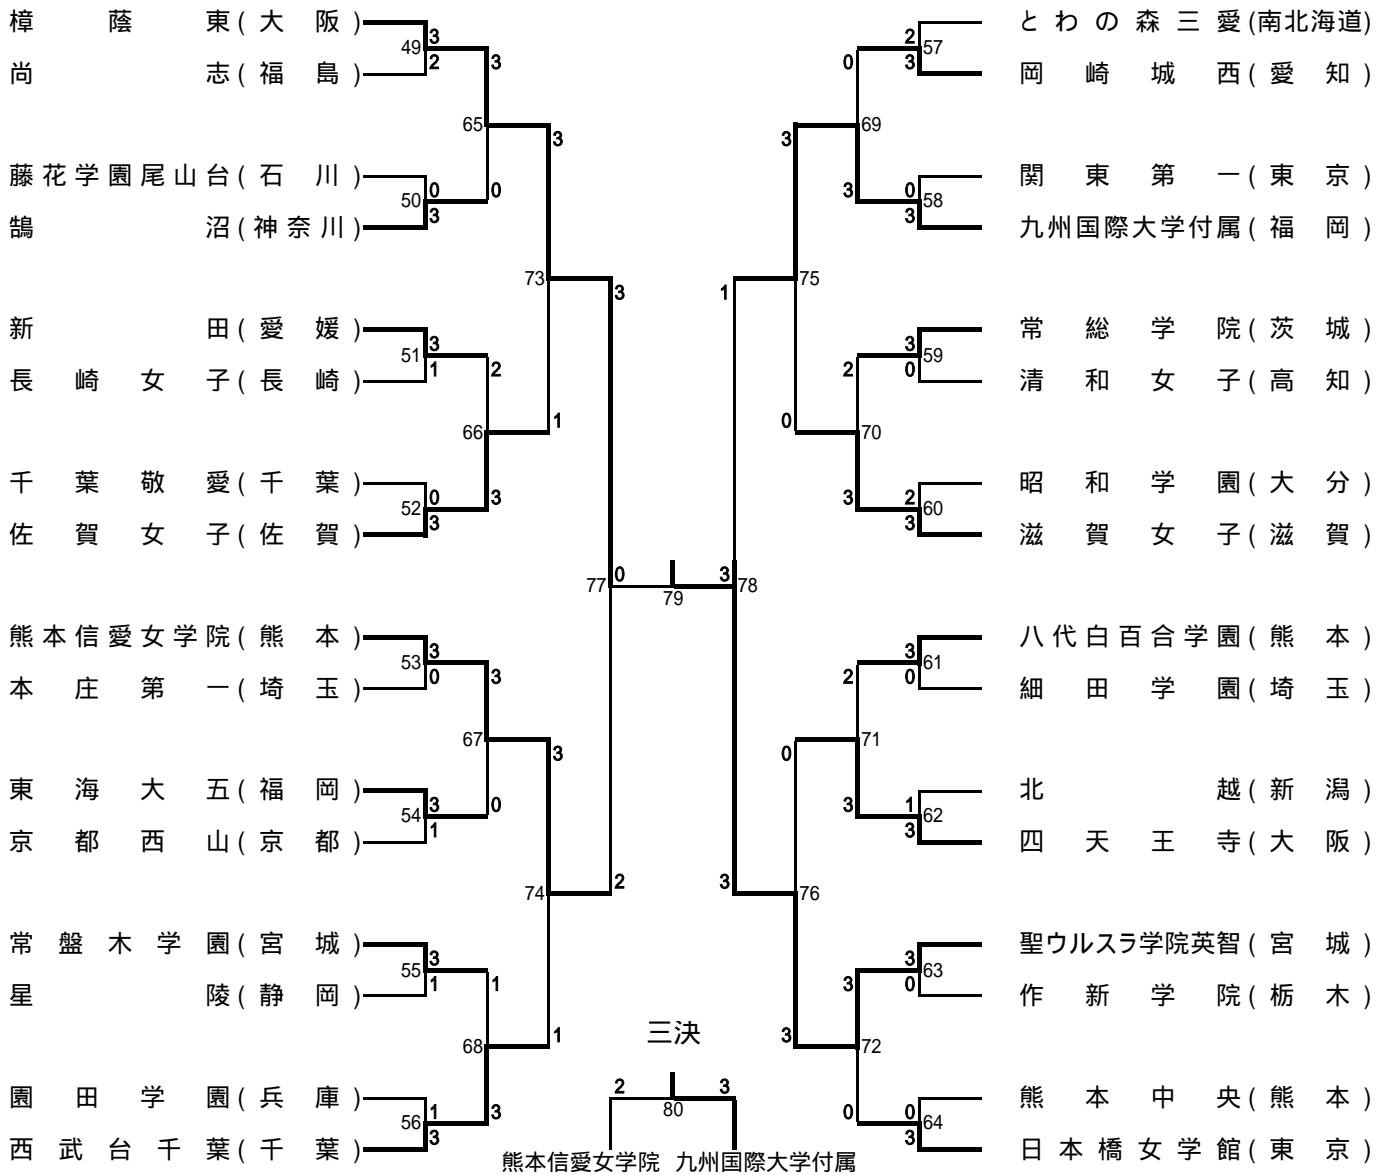

各リーグの1位、2位のチームは、決勝トーナメントに進出。

女子決勝トーナメント(1位・2位)

女子決勝敗者戦トーナメント

女子3位トーナメント

女子3位敗者トーナメント

試
期
場

合 結 果

日：平成17年8月23日（火）～26日（金）