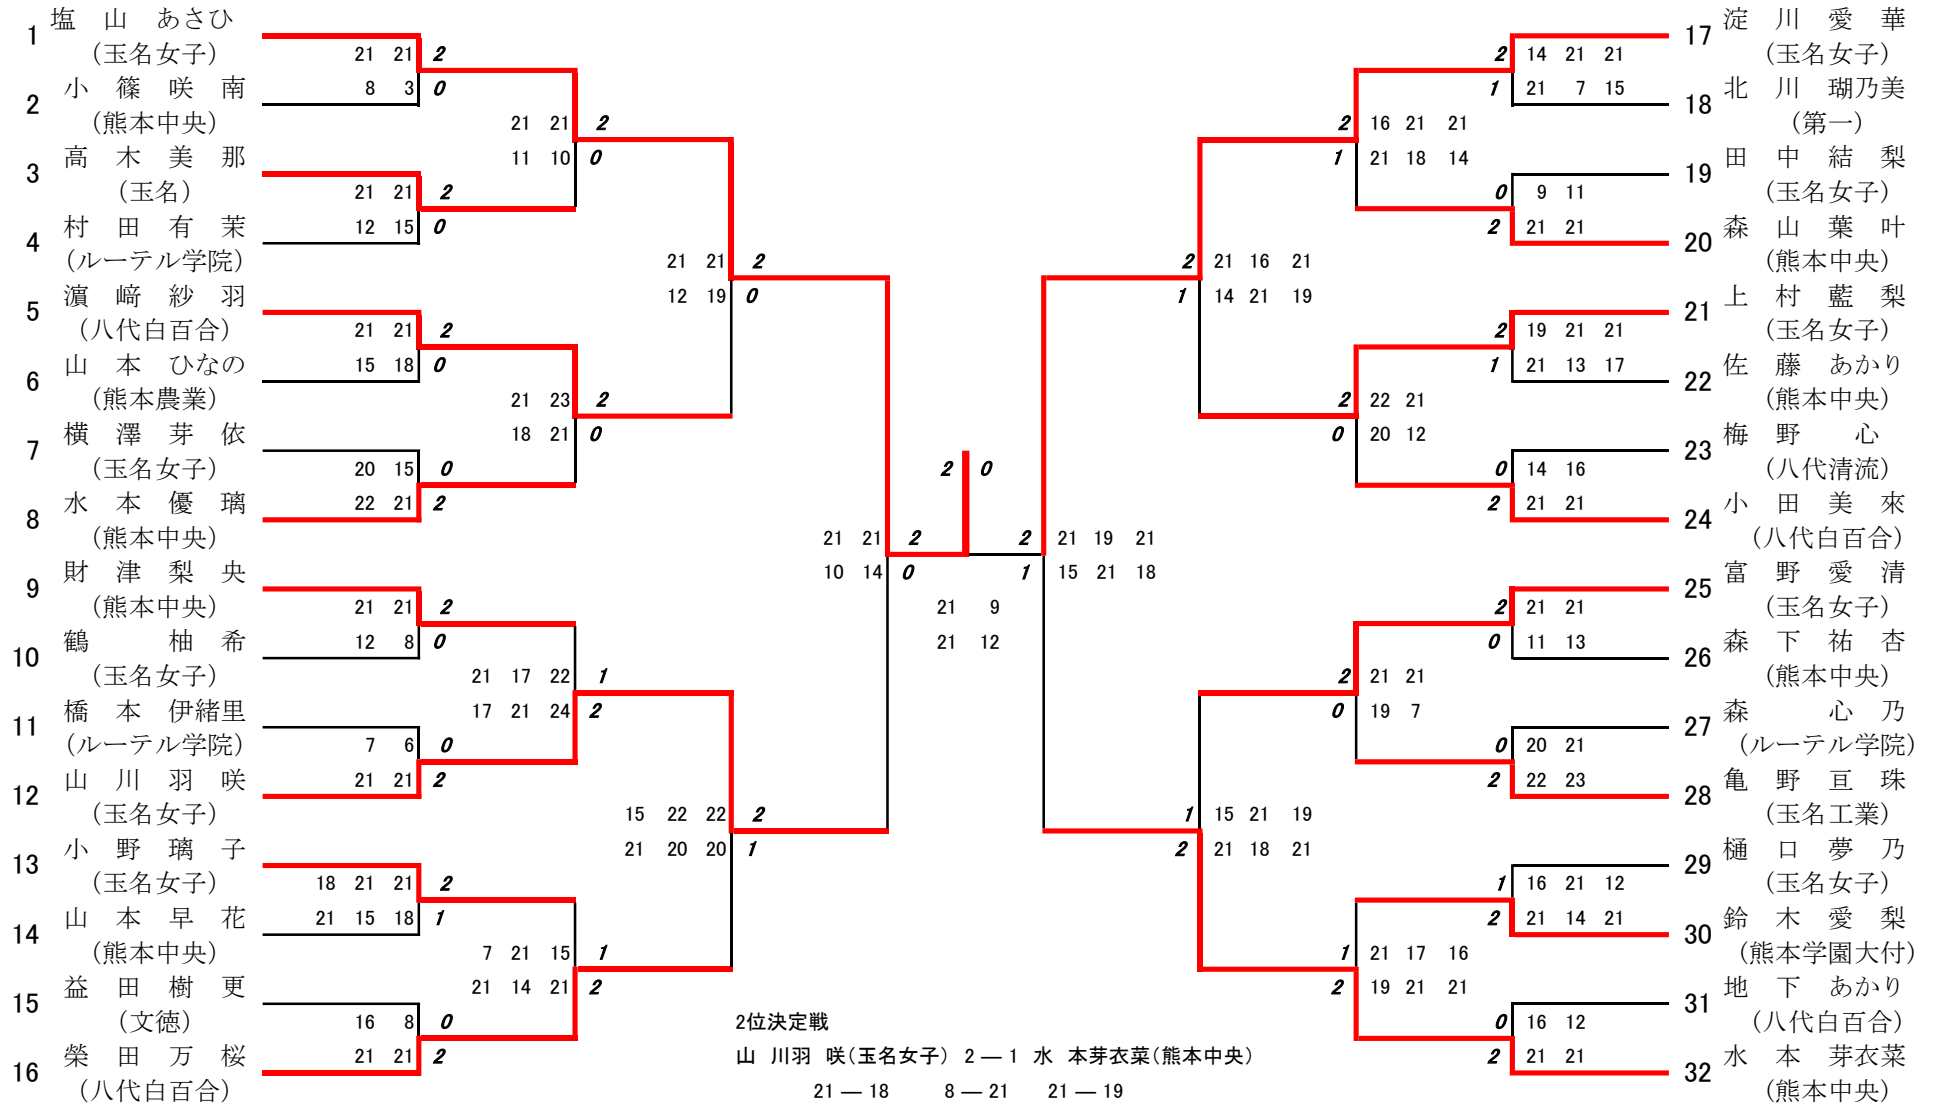

第3ブロック

81	富野愛清・小野璃子 (玉名女子)	21 1
82	佐藤由菜・東希咲 (第一)	2 0
83	右今咲貴・宇野姫禾 (阿蘇中央)	21 1
84	土村菜葉・有屋田彩 (第二)	12 0
85	阿南沙紀・古澤亨佳 (高森)	21 1
86	盛一未空・恒松結子芭 (球磨中央)	7 0
87	寺本華奈・西湖穂 (熊本北)	21 1
88	赤崎碧・森元悠瑞羽 (甲佐)	18 0
89	浜崎愛美・福島悠菜 (千原台)	5 0
90	益田樹更・大城戸光璃 (文徳)	21 1
91	跡上聖昊・椎葉友菜 (ルーテル学院)	21 1
92	平田万純・三輪仁乃 (済々豊)	13 0
93	原口華梨・本田美緒 (尚綱)	7 0
94	坂田穂花・山戸咲和 (玉名)	21 1
95	可徳アヤ・田中美優 (菊池)	2 0
96	岡本美空・中嶋いちご (東海大学星翔)	21 1
97	奥野ねいろ・岩本悠花 (八代清流)	8 0
98	藤岡優衣・水本彩良 (熊本工業)	21 1
99	山形愛美・竹田津愛依 (天草拓心)	8 0
100	山本ひなの・堀口咲愛 (熊本農業)	21 1
101	村田有菜・山口純都 (ルーテル学院)	21 1
102	川口菜々子・大久保杏純 (熊本)	12 0
103	吉澤夢芽・鶴本遥 (熊本商業)	21 1
104	野田幸芽・宮島杏弥 (専修大学熊本)	13 0
105	上田夏櫻・中村紗也 (翔陽)	21 1
106	益田ひより・安倍彩夏 (必由館)	23 1
107	内田優音・福駕一花 (八代)	21 0
108	元田真菜・野口瑞歩 (玉名)	9 0
109	岩長璃帆・小松野菜音 (上天草)	21 1
110	松浦伶奈・上辻葵依 (八代工業)	7 0
111	古田結愛・田中加奈恵 (玉名女子)	21 1
112	野崎柚・中村優心子 (大津)	4 0
113	上田美彩・田上萌 (御船)	21 1
114	岩本幸子・高田藍梨 (東稜)	10 0
115	田中夢乃・上野遥帆 (秀岳館)	5 0
116	岩間里緒菜・伊藤由夏 (湧心館)	21 1
117	河上和加菜・山口羅夢 (第一)	18 10 0
118	片山みつ希・對田帆乃佳 (宇土)	21 1
119	松井琴羽・小山葉月 (天草)	13 0
120	佐藤あかり・財津梨央 (熊本中央)	21 1

第4ブロック

121	水本芽衣菜・森山葉叶 (熊本中央)	1 21
122	梶原唯乃佳・豊島碧恋 (松橋)	0 2
123	新穂早瑛・古川実弥 (熊本高専八代)	0 19
124	梶村美羽・山口咲奈 (八代清流)	1 21
125	林田菜奈・宮島葵 (有明)	0 6
126	谷口涼・榎野杏 (東稜)	2 2121
127	橋本真歩・北岡千絵子 (第二)	0 10 9
128	加来菜結子・下田愛央 (熊本農業)	0 15
129	北原和佳・廣田百香 (信愛女学院)	1 21
130	長元日和・田上梨菜子 (八代)	0 20
131	高木美那・石丸絢菜 (玉名)	1 21
132	宮崎環花・村上恋奈 (秀岳館)	0 13
133	野田唯彩美・内田百香 (玉名工業)	1 21
134	八木菜々海・白石一花 (阿蘇中央)	0 15
135	井上美咲・竹内唯華 (御船)	1 23
136	工藤文伽・田中李佳 (真和)	0 21
137	嶽本恵実・福田恵麻 (熊本北)	0 8
138	堂本彩加・荒木優希 (北稜)	1 21
139	澤田愛美・母里遙菜 (尚綱)	0 6
140	淀川愛華・樋口夢乃 (玉名女子)	1 21
141	田中結梨・鶴柚希 (玉名女子)	0 17
142	村上結愛・内布朱香 (熊本西)	1 21
143	石田莉依・須崎優奈 (水俣)	0 00
144	中村美元・出雲未来 (東海大学星翔)	1 21
145	森下夏実・富田紫月 (熊本工業)	0 14
146	宮城乃愛・鮎本七海 (宇土)	2 162121
147	川上瑞樹・和田柚香 (八代農業)	1 211619
148	田村美緒・森本楓花 (菊池)	0 2
149	白井穂奈美・中川爽 (済々豊)	0 14
150	池野純怜・矢野ひまり (ルーテル学院)	0 17
151	北川湖乃美・萩本結夏 (第一)	1 21
152	内田心彩・山下奈夏 (熊本北)	0 14
153	光崎夏音・宮永幸乃 (必由館)	0 8
154	藤本結花・藤本彩花 (熊本)	1 21
155	金子心月・北野睦実 (天草)	0 11
156	青木美緒・中島瑠那 (熊本商業)	0 1010
157	久保栞花・宮村涼音 (球磨中央)	2 2121
158	富崎久良菜・木村彩羽 (八代清流)	0 7
159	佐伯朋香・河村芽衣 (上天草)	1 21
160	小田美来・榮田万桜 (八代白百合)	0 2

決勝戦：塩山あさひ・上村藍梨(玉名女子) 2対0 佐藤あかり・財津梨央(熊本中央)
3位決定戦：横澤芽依・山川羽咲(玉名女子) 2対1 小田美来・榮田万桜(八代白百合)

令和6年度新人戦:バドミントン女子シングルス:ベスト32(参加組数:347)

塩山あさひ (玉名女子)

2位決定戦
山川羽咲(玉名女子) 2-1 水本芽衣菜(熊本中央)
21-18 8-21 21-19

2位決定戦
山川羽咲(玉名女子) 0-2 淀川愛華(玉名女子)
21-23 13-21