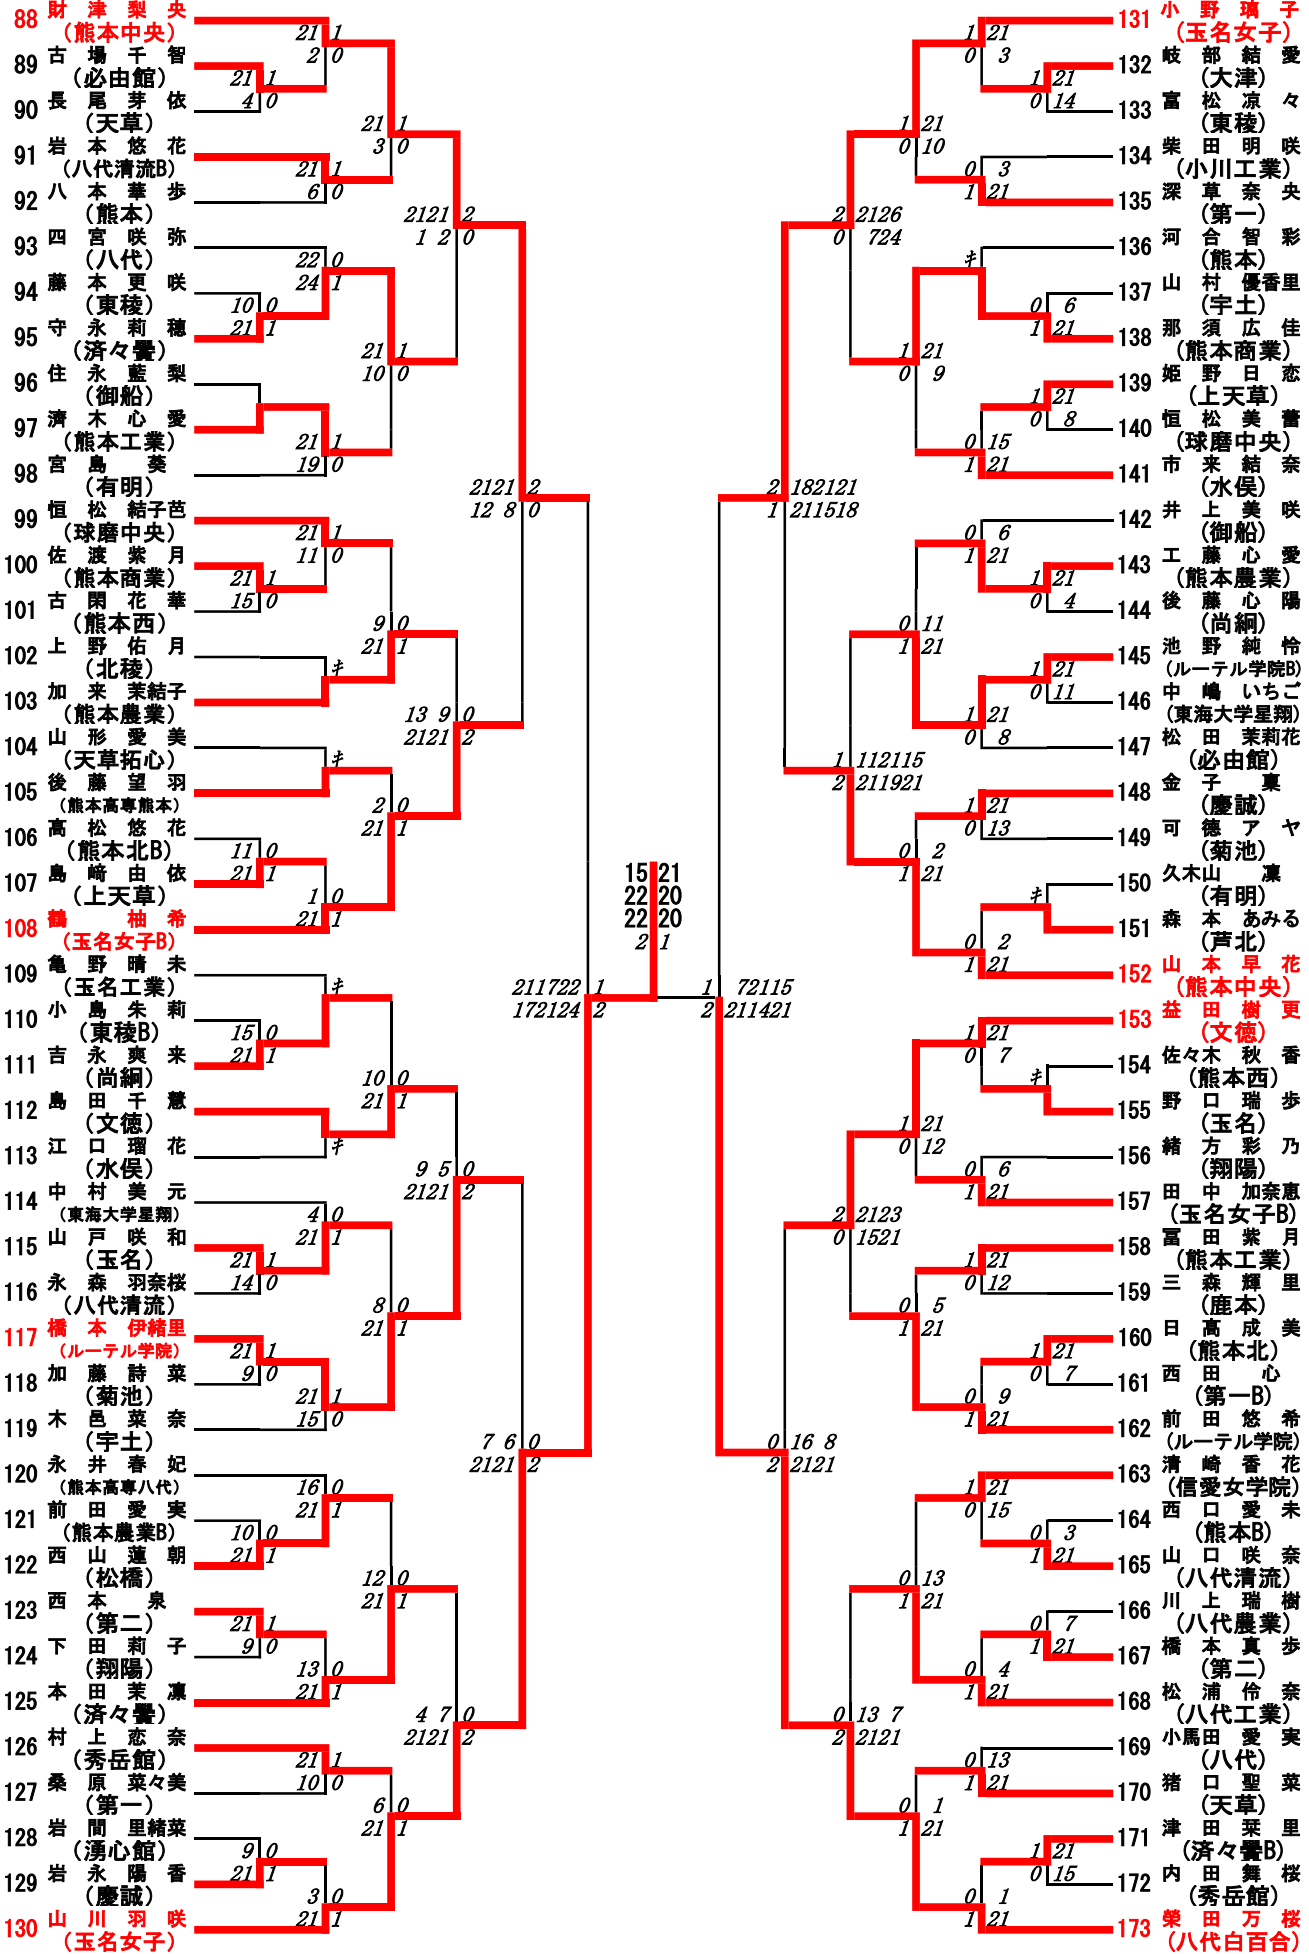

第3ブロック

第4ブロック