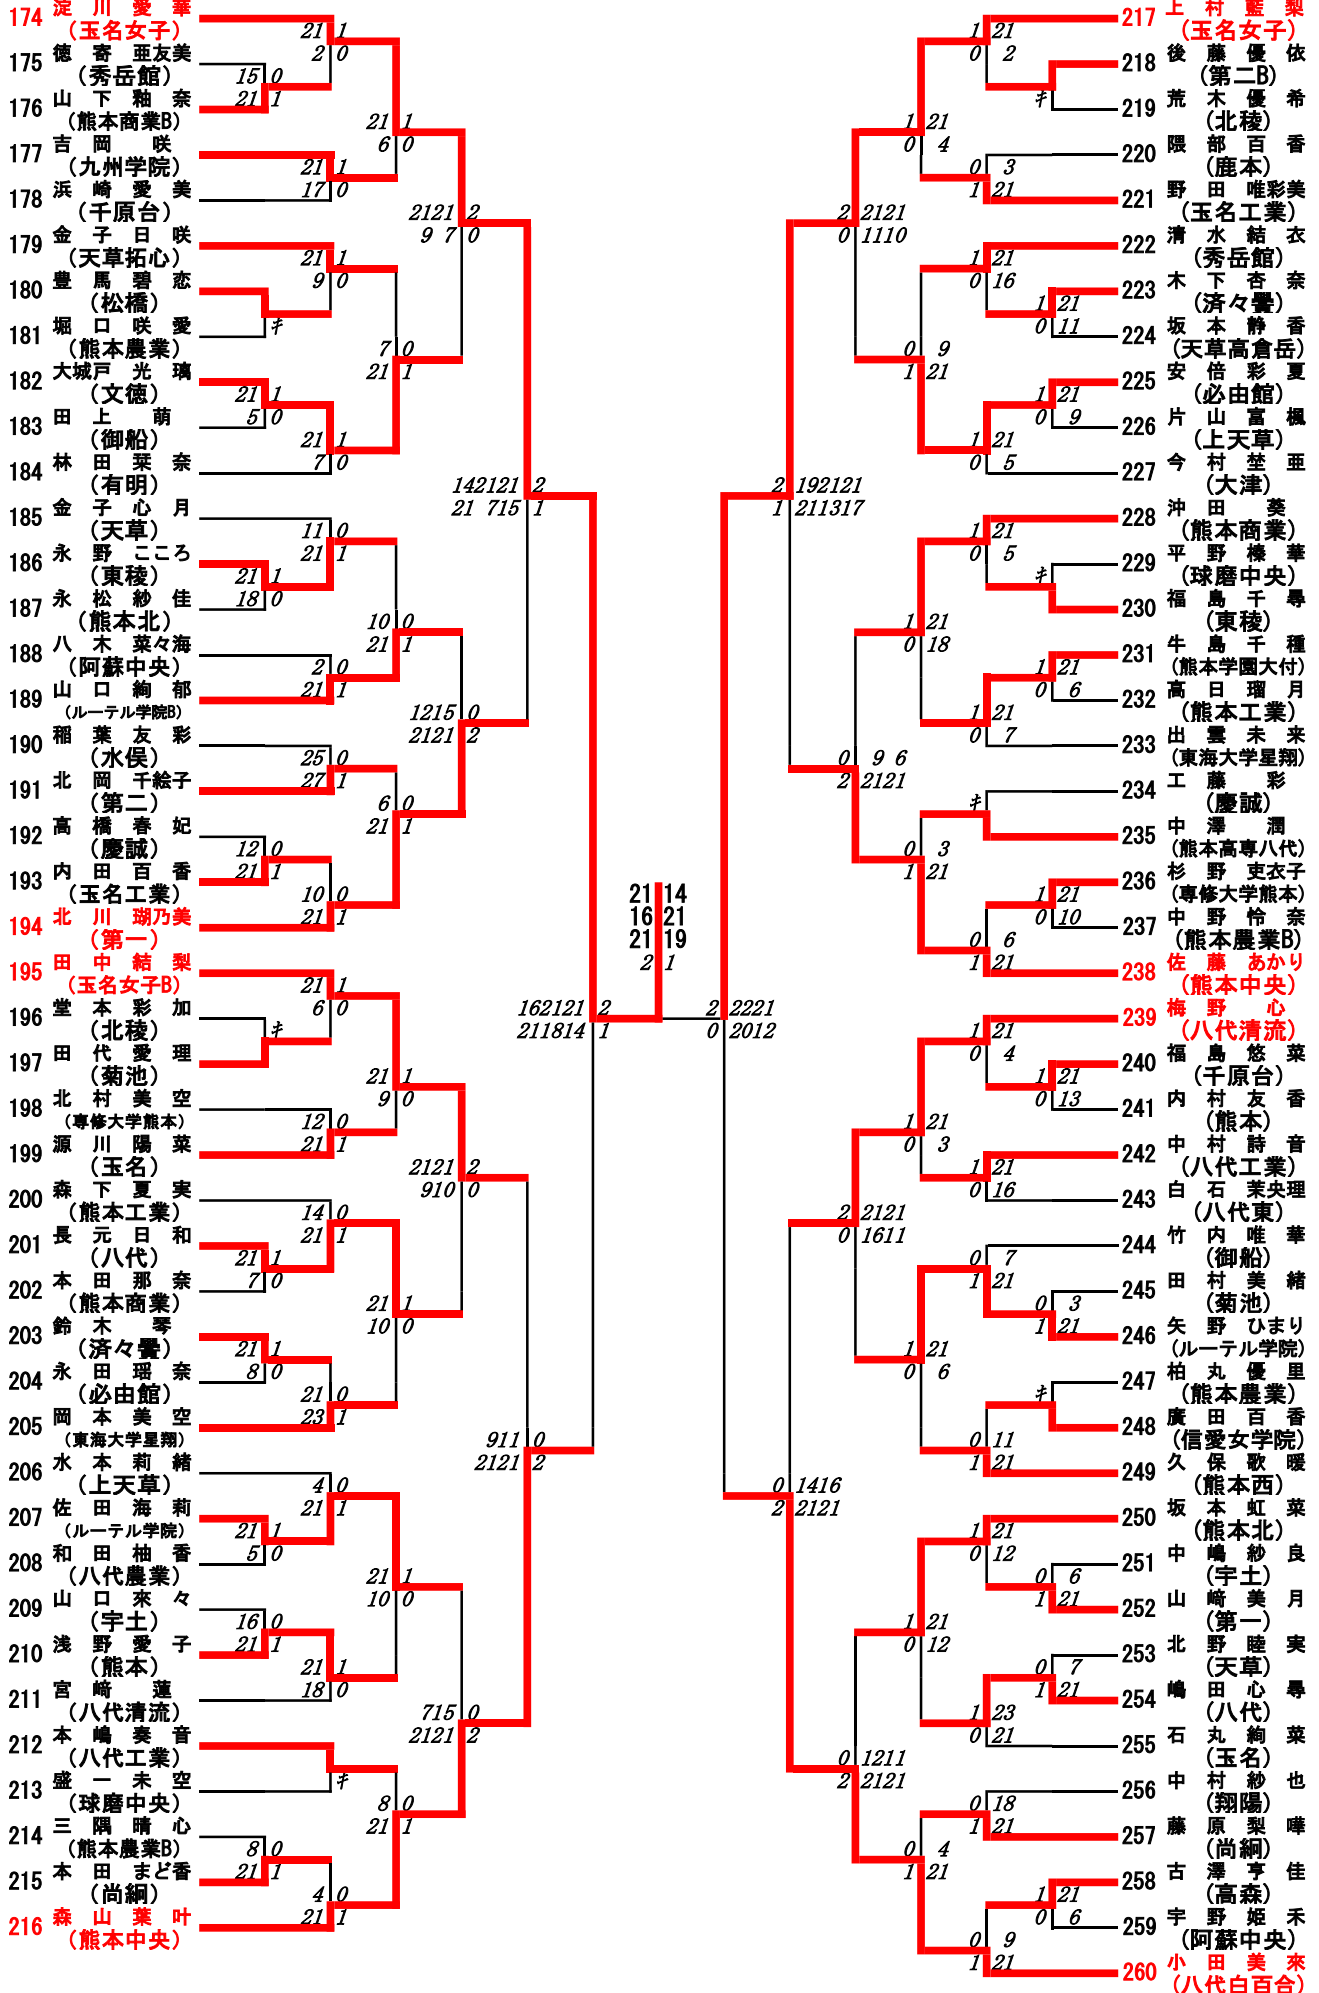

令和6年度 新人戦：バドミントン：女子シングルス

名前の赤色はベスト32

第3ブロック

第4ブロック

第5ブロック

第6ブロック

- 174 淀川愛華 (玉名女子)
- 175 徳香亜友美 (秀岳館)
- 176 山下柚奈 (熊本商業B)
- 177 吉岡咲 (九州学院)
- 178 浜崎愛美 (千原台)
- 179 金子日咲 (天草拓心)
- 180 豊馬碧恋 (松橋)
- 181 堀口咲愛 (熊本農業)
- 182 大城戸光璃 (文徳)
- 183 田上萌 (御船)
- 184 林田葉奈 (有明)
- 185 金子心月 (天草)
- 186 永野こころ (東稜)
- 187 永松紗佳 (熊本北)
- 188 八木菜々海 (阿蘇中央)
- 189 山口絢郁 (ルーテル学院B)
- 190 稲葉友彩 (水俣)
- 191 北岡千絵子 (第二)
- 192 高橋春妃 (慶誠)
- 193 内田百香 (玉名工業)
- 194 北川湖乃美 (第一)
- 195 田中結梨 (玉名女子B)
- 196 堂本影加 (北稜)
- 197 田代愛理 (菊池)
- 198 北村美空 (専修大学熊本)
- 199 源川陽菜 (玉名)
- 200 森下夏実 (熊本工業)
- 201 長元日和 (八代)
- 202 本田那奈 (熊本商業)
- 203 鈴木琴 (済々豊)
- 204 永田瑠奈 (必由館)
- 205 岡本美空 (東海大学星翔)
- 206 水本莉緒 (上天草)
- 207 佐田海莉 (ルーテル学院)
- 208 和田柚香 (八代農業)
- 209 山口來々 (宇土)
- 210 浅野愛子 (熊本)
- 211 宮崎蓮 (八代清流)
- 212 本嶋奏音 (八代工業)
- 213 盛一未空 (球磨中央)
- 214 三隅晴心 (熊本農業B)
- 215 本田まど香 (尚綱)
- 216 森山葉叶 (熊本中央)