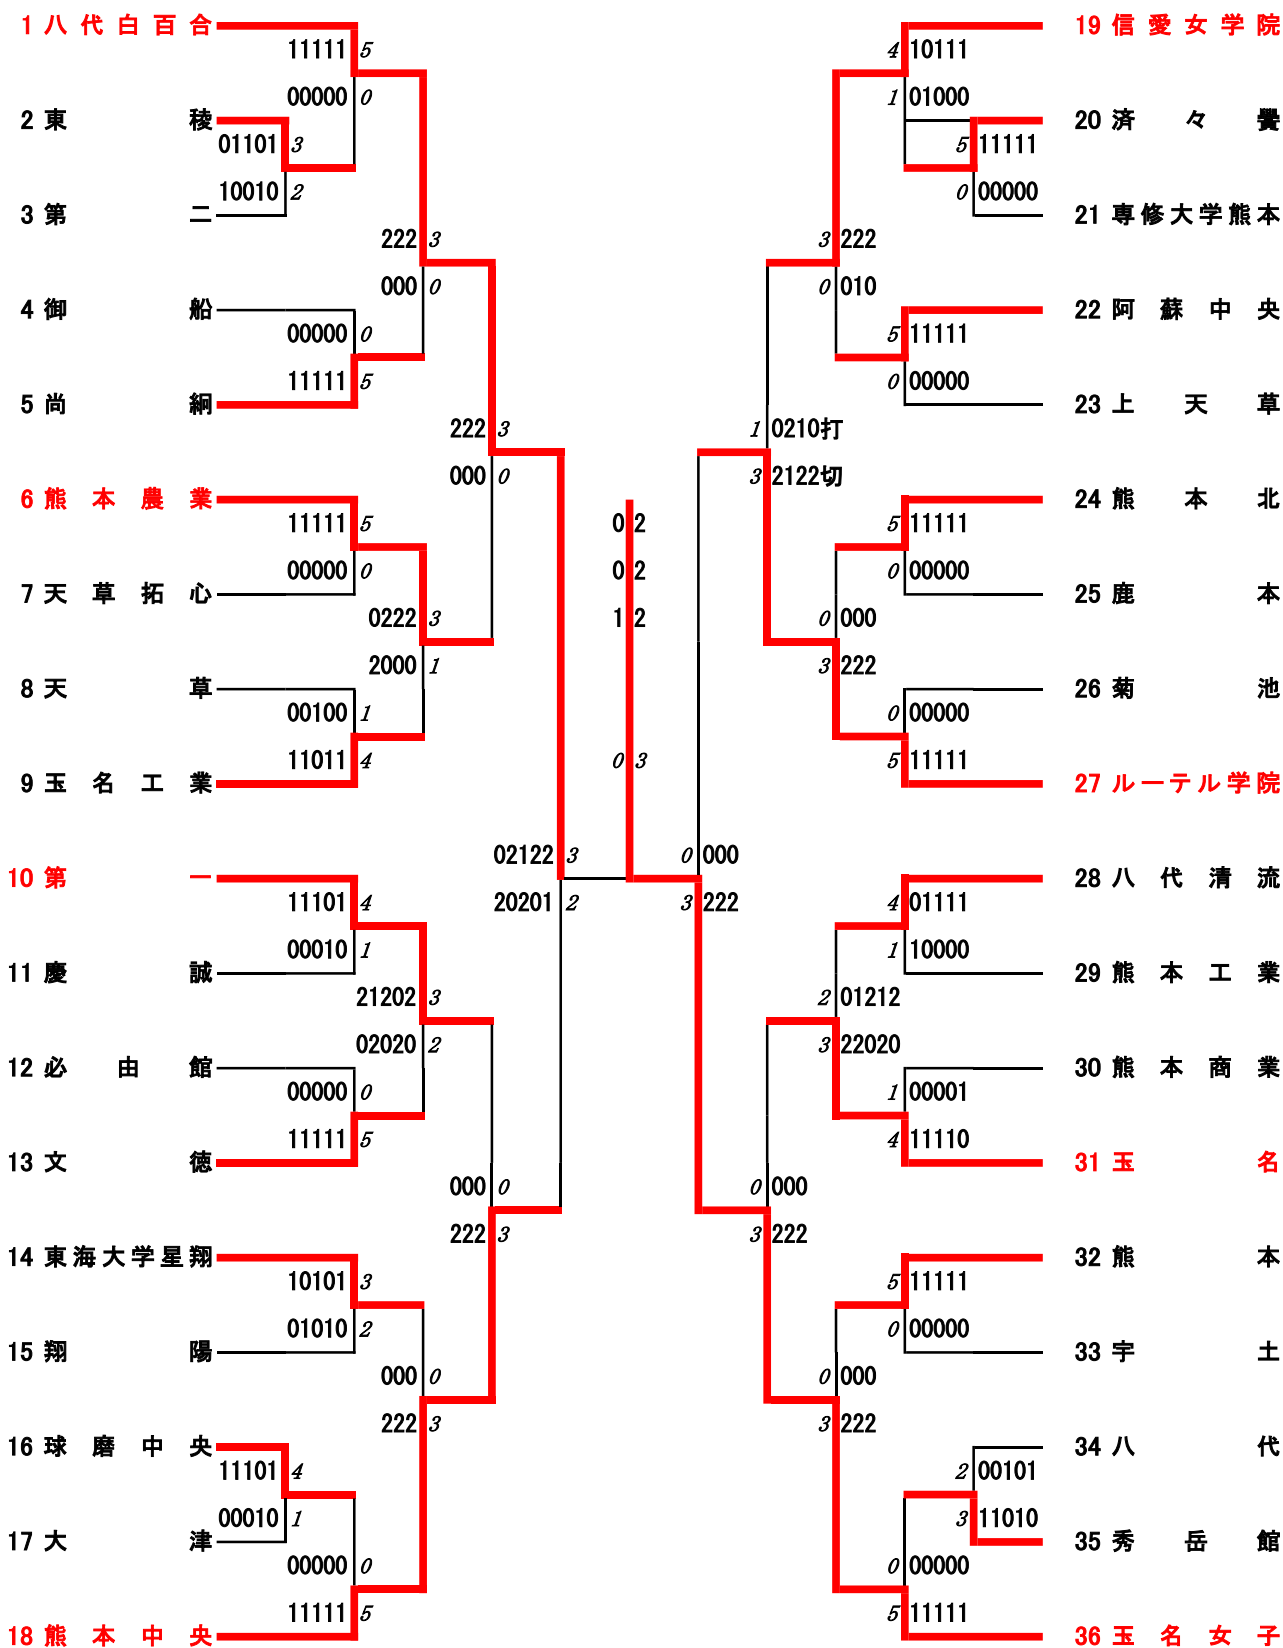

令和6年度 新人戦：バドミントン：女子学校対抗戦

名前の赤色はベスト8

決勝戦：玉名女子 ③対0 八代白百合

3位決定戦：熊本中央 ③対0 ルーテル学院

令和6年度新人戦:バドミントン:ベスト32(参加組数:160)
 塩山あさひ・上村藍梨 (玉名女子)

3位決定戦
 横澤芽依・山川羽咲(玉名女子) 2-1 小田美来・榮田万桜(八代白百合)
 16-21 21-15 21-16

2位決定戦
 横澤芽依・山川羽咲(玉名女子) 0-2 佐藤あかり・財津梨央(熊本中央)
 18-21 14-21