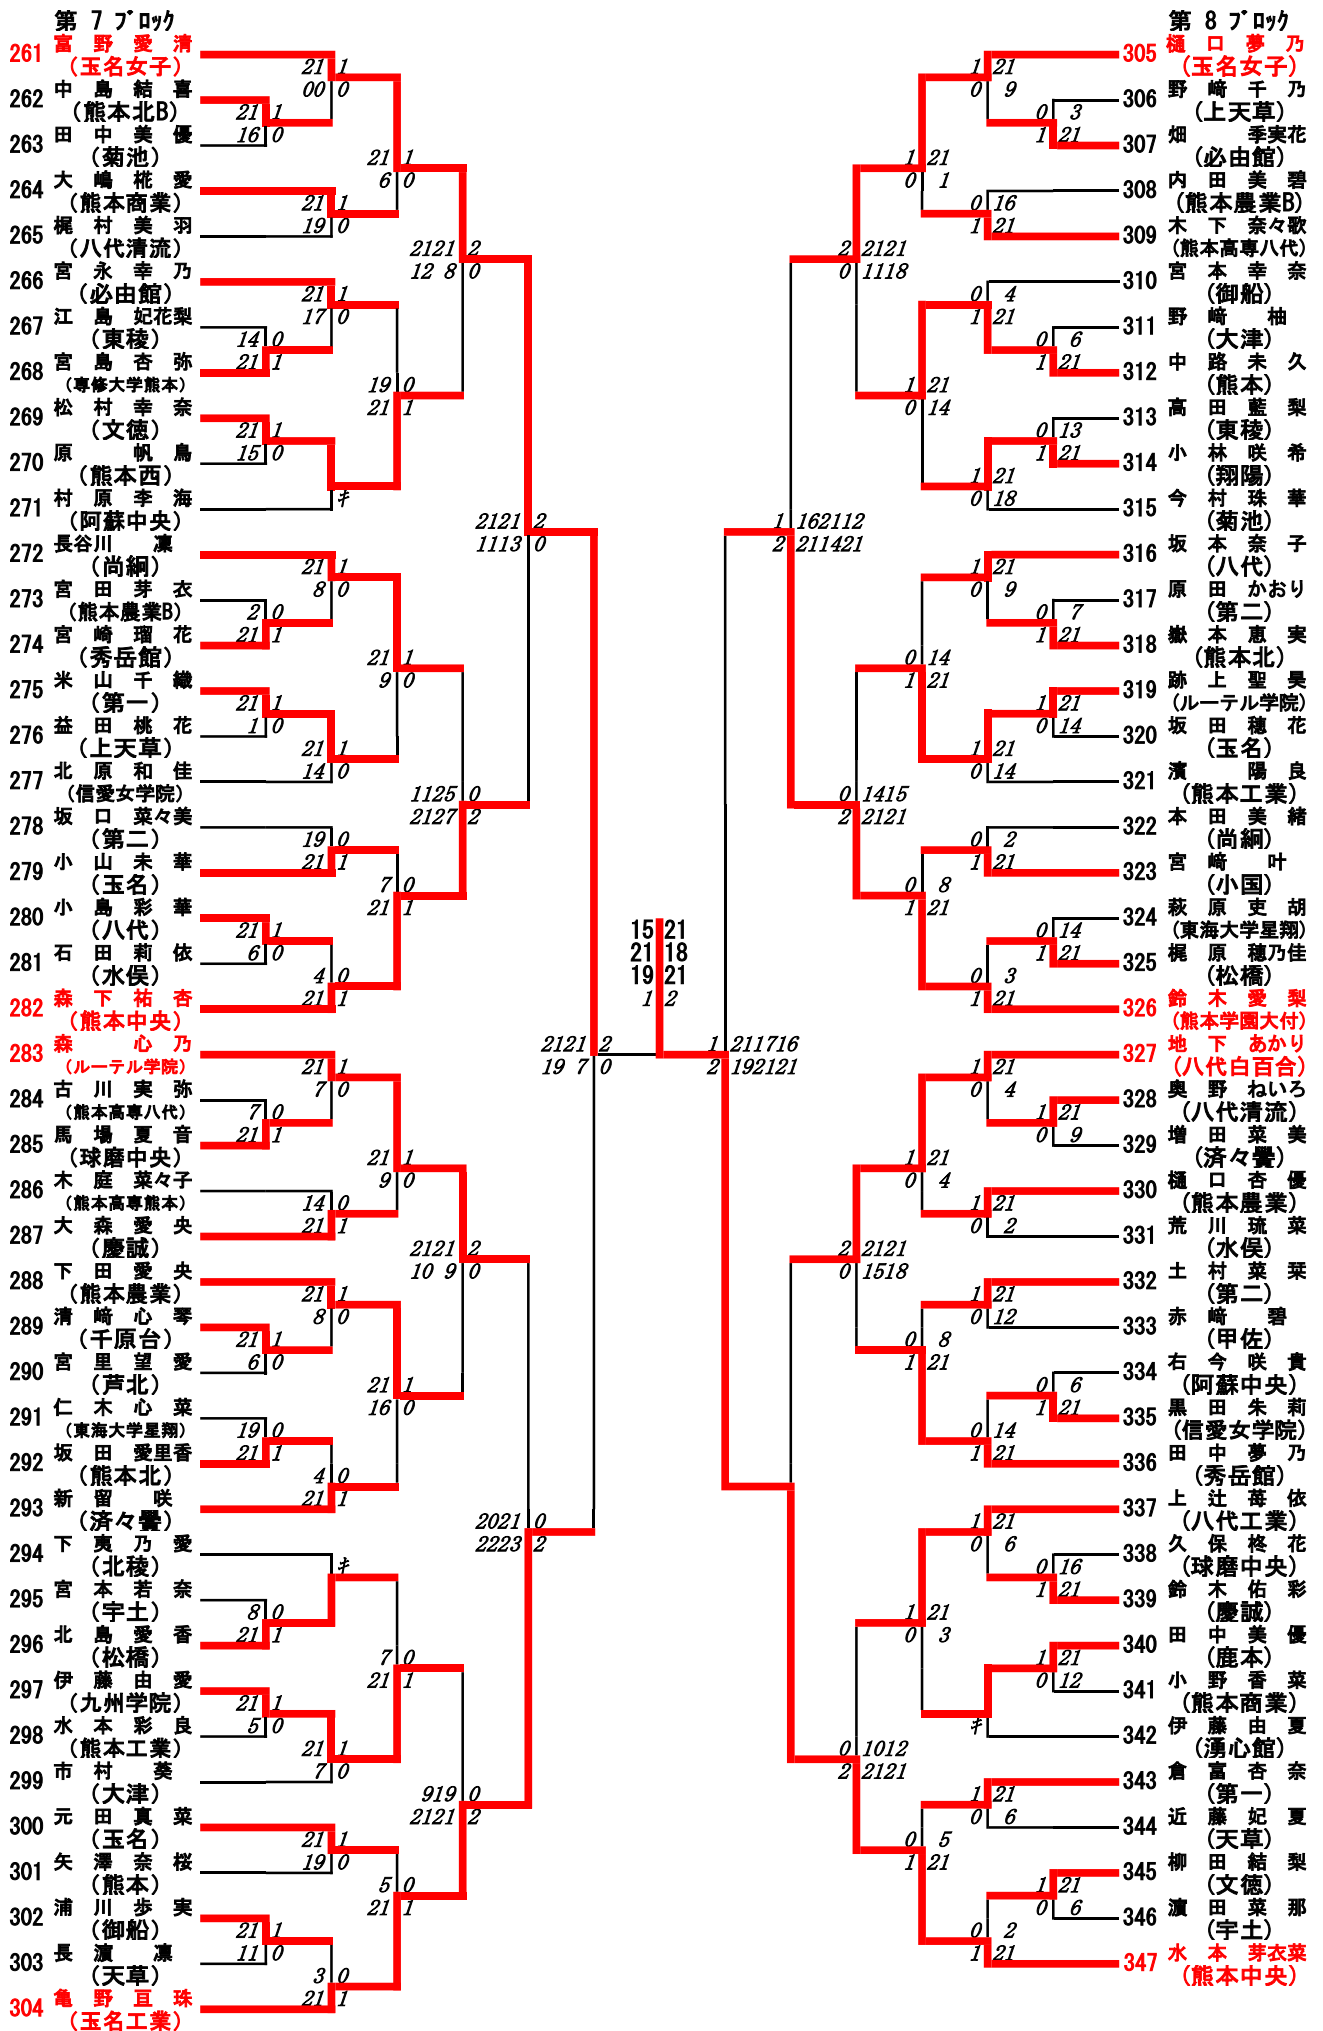

決勝戦：塩山あさひ(玉名女子) 2 対 0 淀川愛華(玉名女子)
3位決定戦：山川羽咲(玉名女子) 2 対 1 水本芽衣菜(熊本中央)