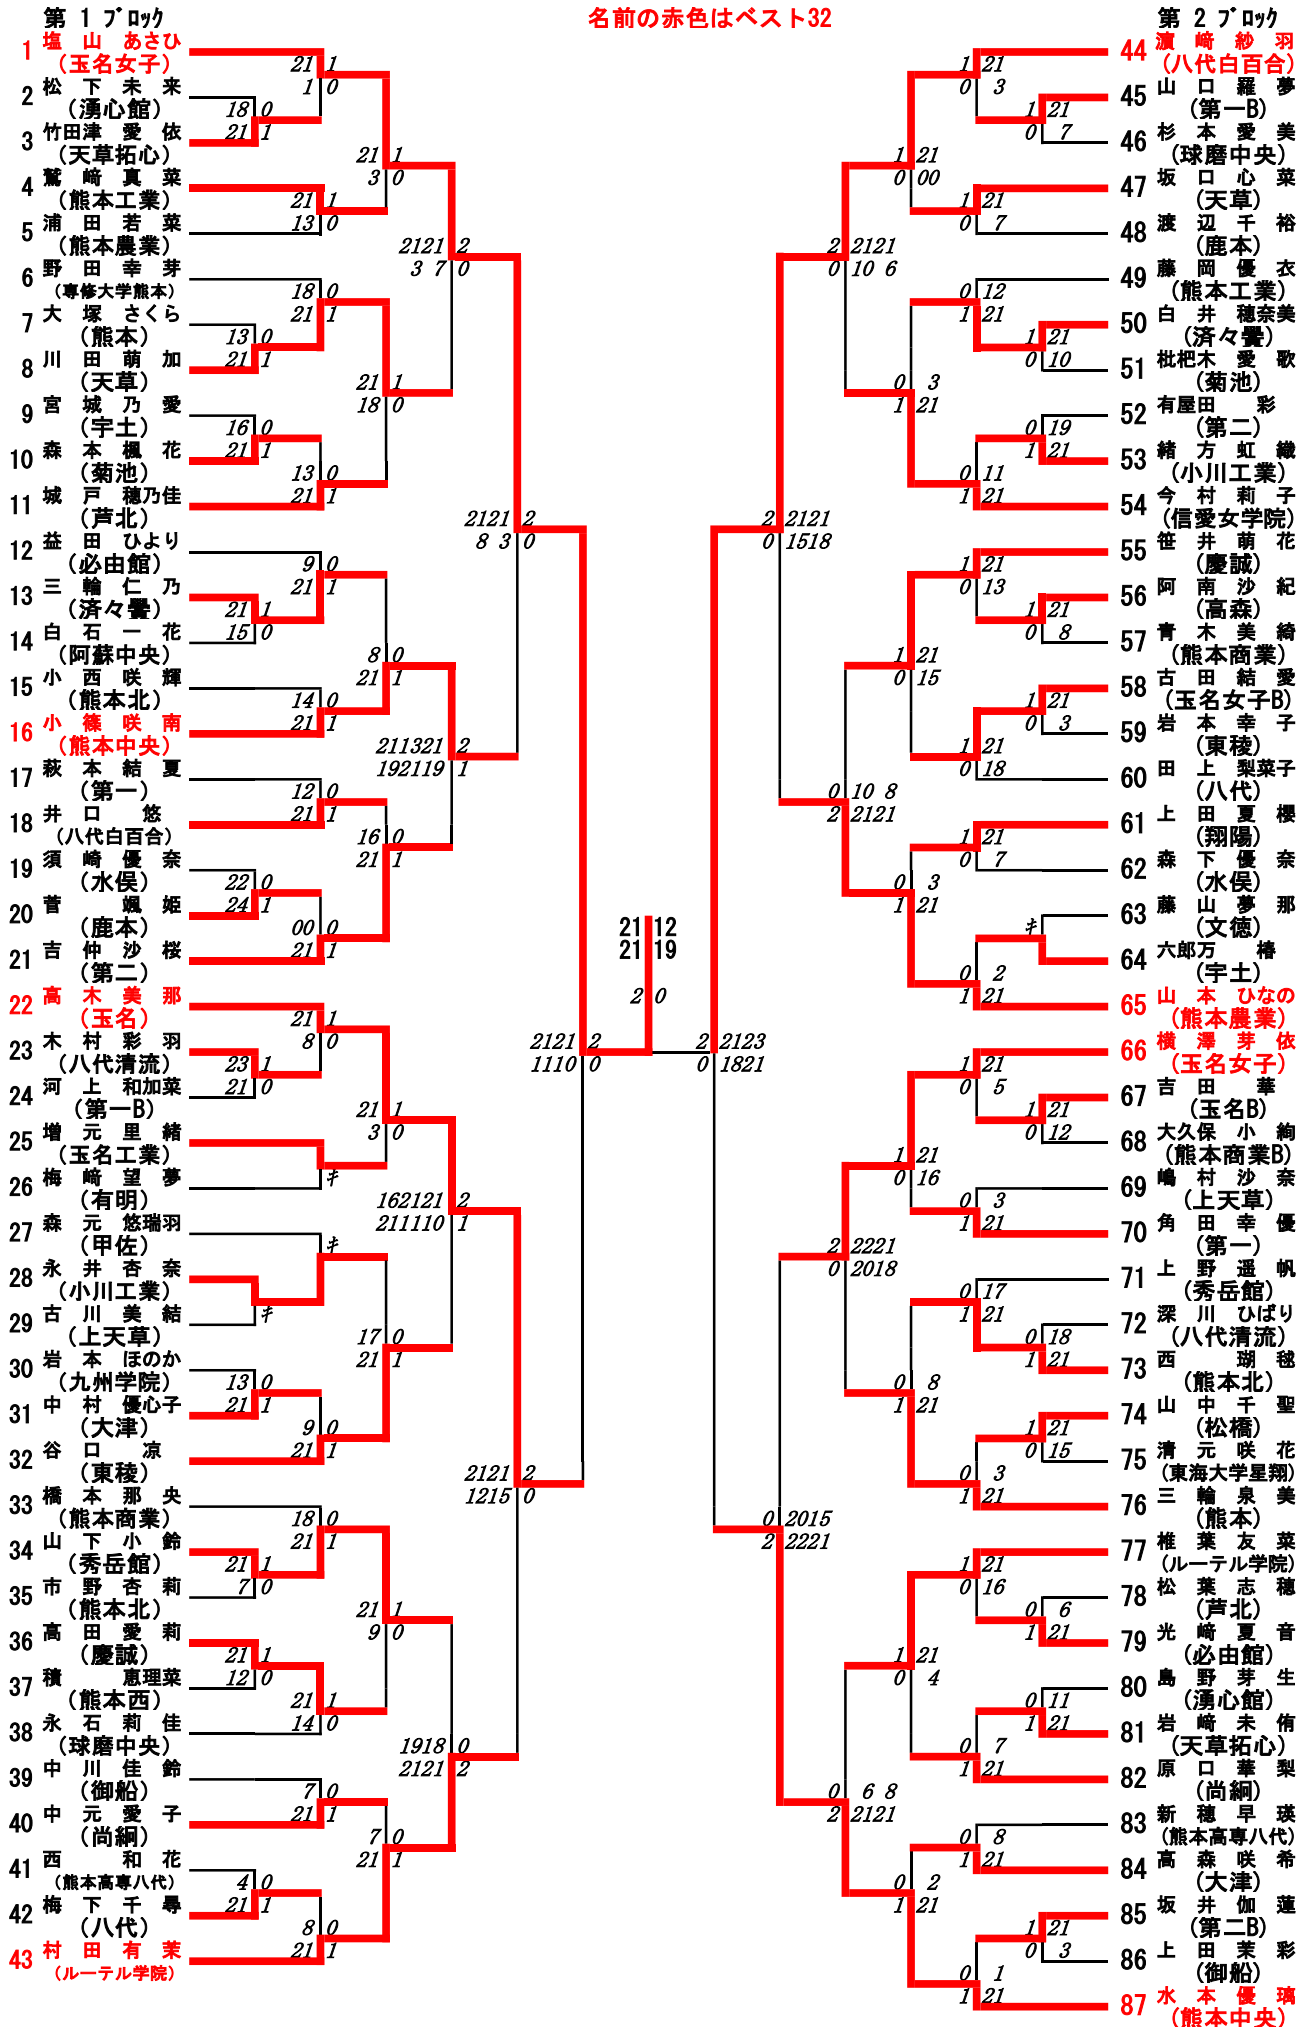

令和6年度 新人戦：バドミントン：女子シングルス

名前の赤色はベスト32