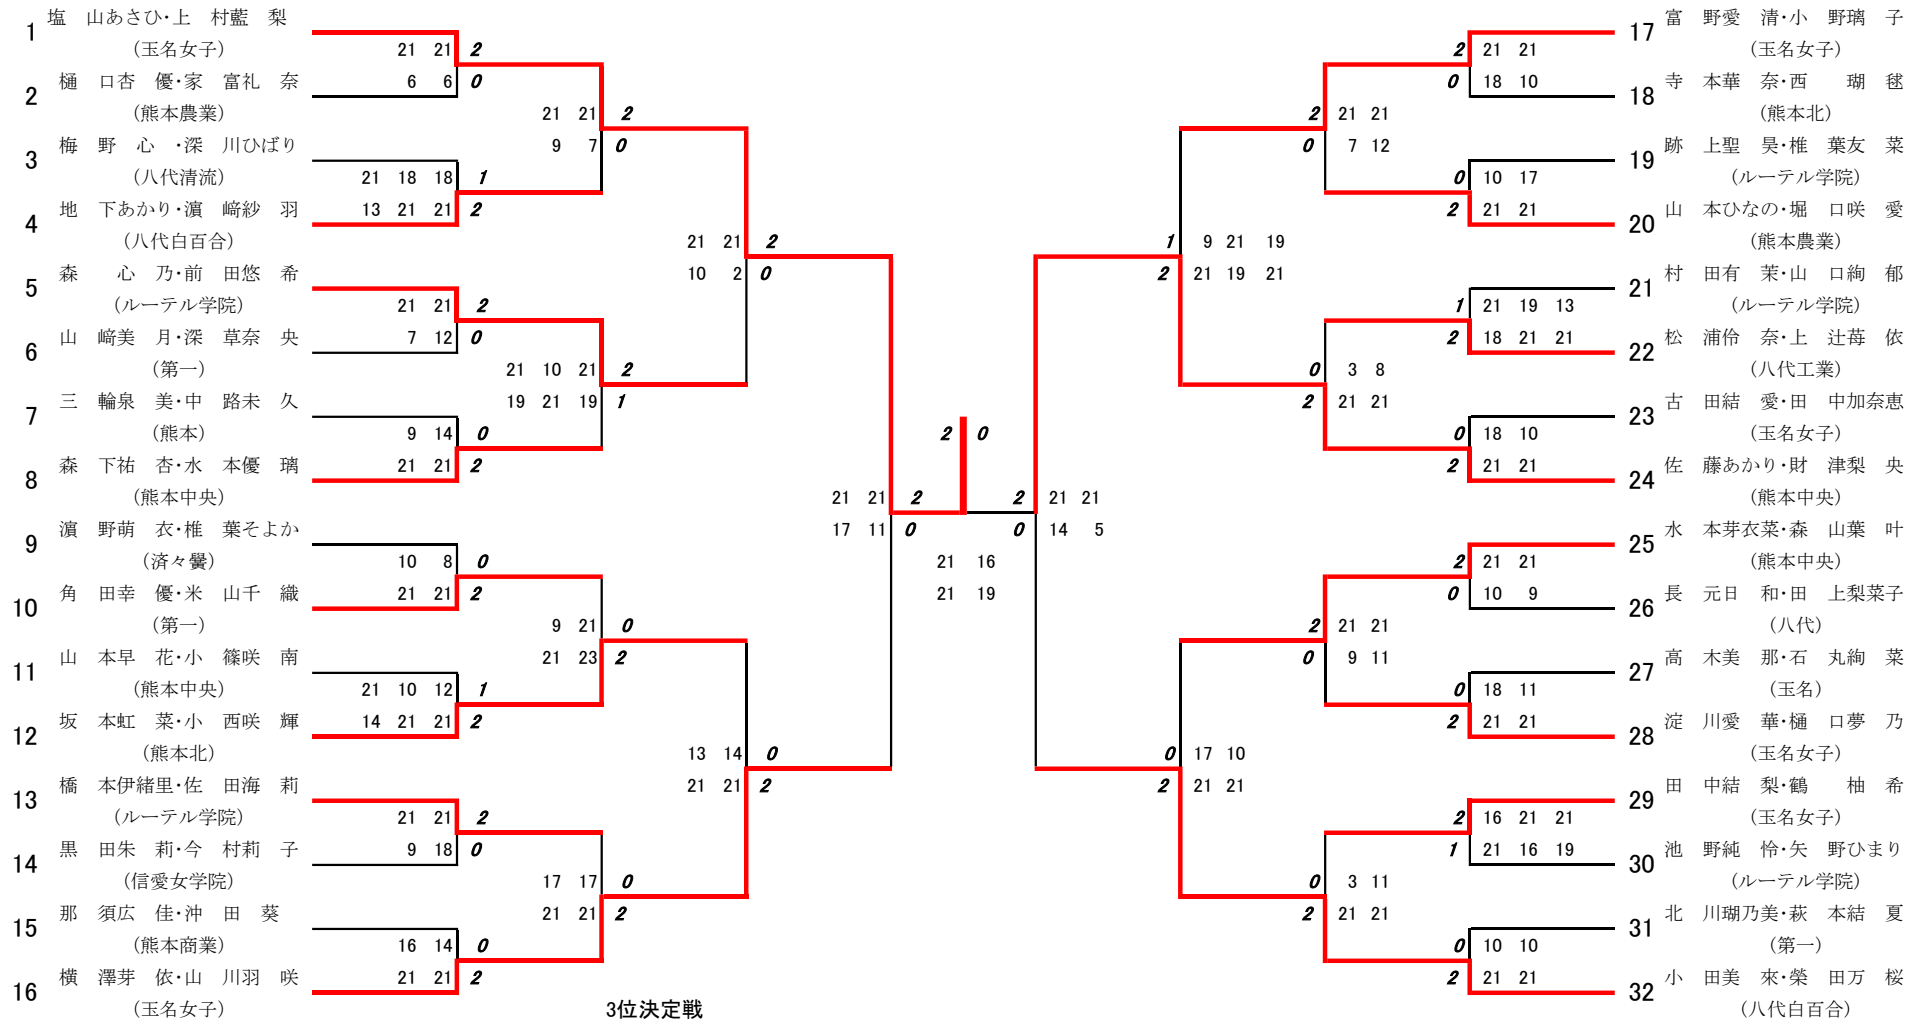

令和6年度 新人戦：バドミントン：女子学校対抗戦

名前の赤色はベスト8

決勝戦：玉名女子 ③対0 八代白百合

3位決定戦：熊本中央 ③対0 ルーテル学院

令和6年度新人戦:バドミントン:ベスト32(参加組数:160)
 塩山あさひ・上村藍梨 (玉名女子)

3位決定戦
 横澤芽依・山川羽咲(玉名女子) 2-1 小田美来・榮田万桜(八代白百合)
 16-21 21-15 21-16

2位決定戦
 横澤芽依・山川羽咲(玉名女子) 0-2 佐藤あかり・財津梨央(熊本中央)
 18-21 14-21