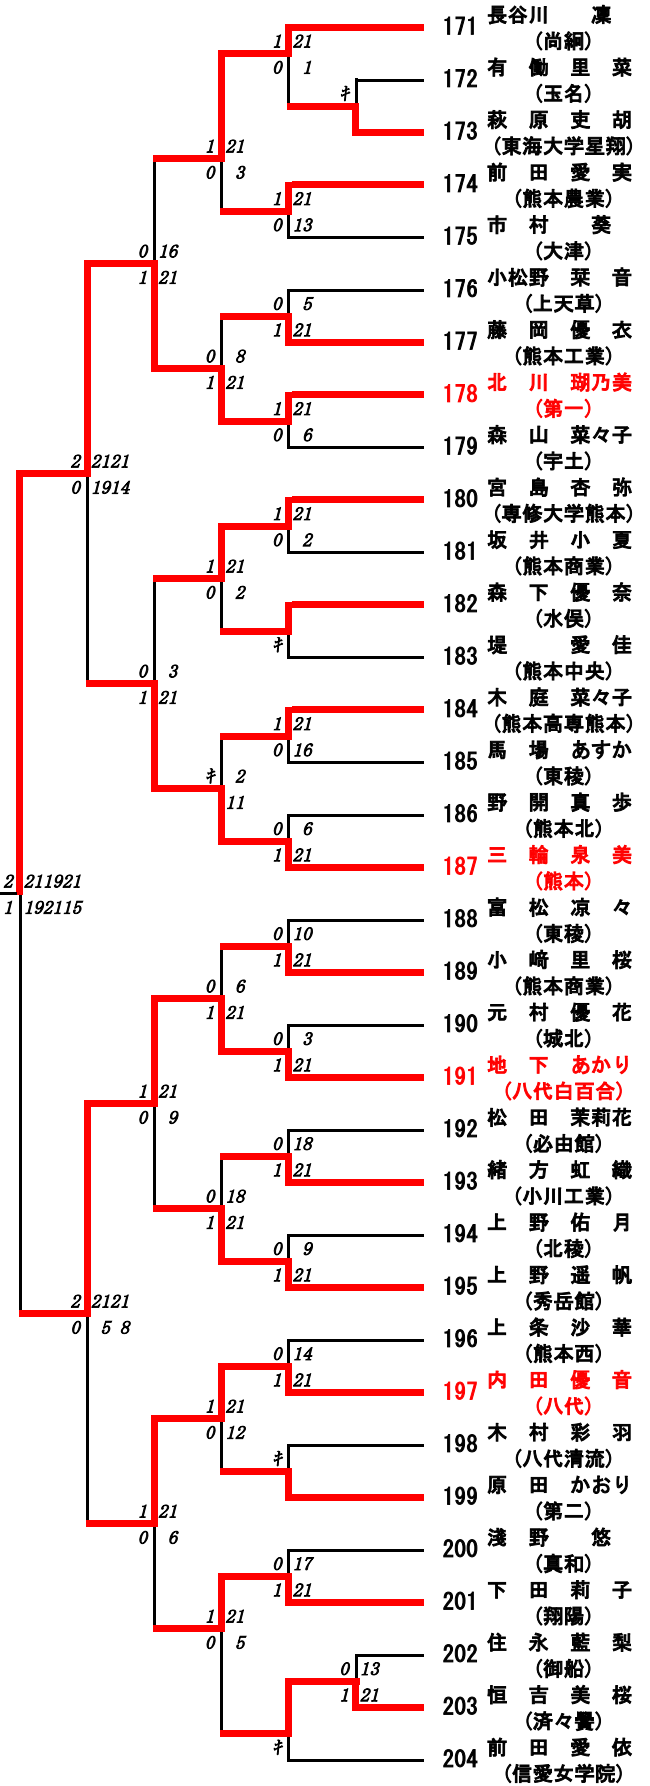

# 令和6年度 1年女子ダブルス:ベスト32(参加組数:112)

佐藤あかり・財津梨央 (熊本中央)

令和6年度 学年別：バドミントン：女子ダブルス1年

第1ブロック

名前の赤色はベスト16

第2ブロック

- 1 佐藤あかり・財津梨央  
(熊本中央)
- 2 田崎美莉亜・杉本薫子  
(必由館)
- 3 坂井伽蓮・松本紗良  
(第二)
- 4 城平夢真・徳永陽美  
(熊本北)
- 5 村上結愛・内布朱香  
(熊本西)
- 6 井川聖菜・富田結良  
(熊本商業)
- 7 小林咲希・下田莉子  
(翔陽)
- 8 江島妃花梨・竹内梨乙  
(東稜)
- 9 島野芽生・松下未来  
(湧心館)
- 10 工藤心愛・柏丸優里  
(熊本農業)
- 11 隈部百香・桑田杏菜  
(鹿本)
- 12 山本陽菜・今村百花  
(熊本北)
- 13 近藤妃夏・長濱凜  
(天草)
- 14 三輪仁乃・平田万純  
(済々黓)
- 15 古田結愛・田中加奈恵  
(玉名女子)
- 16 山口羅夢・西田心  
(第一)
- 17 住永藍梨・毛利環那  
(御船)
- 18 藤岡優衣・水本彩良  
(熊本工業)
- 19 杉本愛美・馬場夏音  
(球磨中央)
- 20 寺本早希・岡田紗希  
(熊本商業)
- 21 永森羽奈桜・宮崎蓮  
(八代清流)
- 22 小松野菜音・姫野日恋  
(上天草)
- 23 島森菜々子・福田愛恵  
(必由館)
- 24 澤田愛美・後藤心陽  
(尚綱)
- 25 日高成美・野開真歩  
(熊本北)
- 26 坂井小夏・淀川菜央  
(熊本商業)
- 27 福田美佳・武藤のどか  
(熊本)
- 28 橋本伊緒里・佐田海莉  
(ルーテル学院)

- 29 横澤芽依・山川羽咲  
(玉名女子)
- 30 廣田裡子・井戸本梨音  
(済々黓)
- 31 馬場あすか・本田爽夏  
(東稜)
- 32 野崎柚・中村優心子  
(大津)
- 33 奥野ねいろ・岩本悠花  
(八代清流)
- 34 長木杏奈・中島葵衣  
(有明)
- 35 江口瑠花・中村芽依  
(水俣)
- 36 豊島実穂乃・坂野芽依  
(熊本北)
- 37 野田唯彩美・内田百香  
(玉名工業)
- 38 角田幸優・北川瑚乃美  
(第一)
- 39 加藤詩菜・田代愛理  
(菊池)
- 40 田上佳歩・元村彩十華  
(熊本商業)
- 41 中村美元・出雲未来  
(東海大学星翔)
- 42 清崎香花・山村美優  
(信愛女学院)
- 43 吉仲沙桜・坂口菜々美  
(第二)
- 44 小崎里桜・石田理奈  
(熊本商業)
- 45 四宮咲弥・小馬田愛実  
(八代)
- 46 菅颯姫・渡辺千裕  
(鹿本)
- 47 山口萌愛・矢幡果歩  
(熊本北)
- 48 宮本幸奈・中川佳鈴  
(御船)
- 49 畑季実花・古場千智  
(必由館)
- 50 土本暖乃・杉村杏奈  
(玉名)
- 51 隈幸歩・山中菜望子  
(熊本)
- 52 藤崎紗雪・津田菜里  
(済々黓)
- 53 宮島杏弥・野田幸芽  
(専修大学熊本)
- 54 中田瑠桜菜・佐藤月姫  
(東稜)
- 55 益田桃花・野崎千乃  
(上天草)
- 56 山本ひなの・堀口咲愛  
(熊本農業)

# 令和6年度 1年女子シングルス:ベスト32(参加組数:272)

財津梨央 (熊本中央)

令和6年度 学年別：バドミントン：女子シングルス1年

名前の赤色はベスト32

第3ブロック

第4ブロック

第5ブロック

第6ブロック