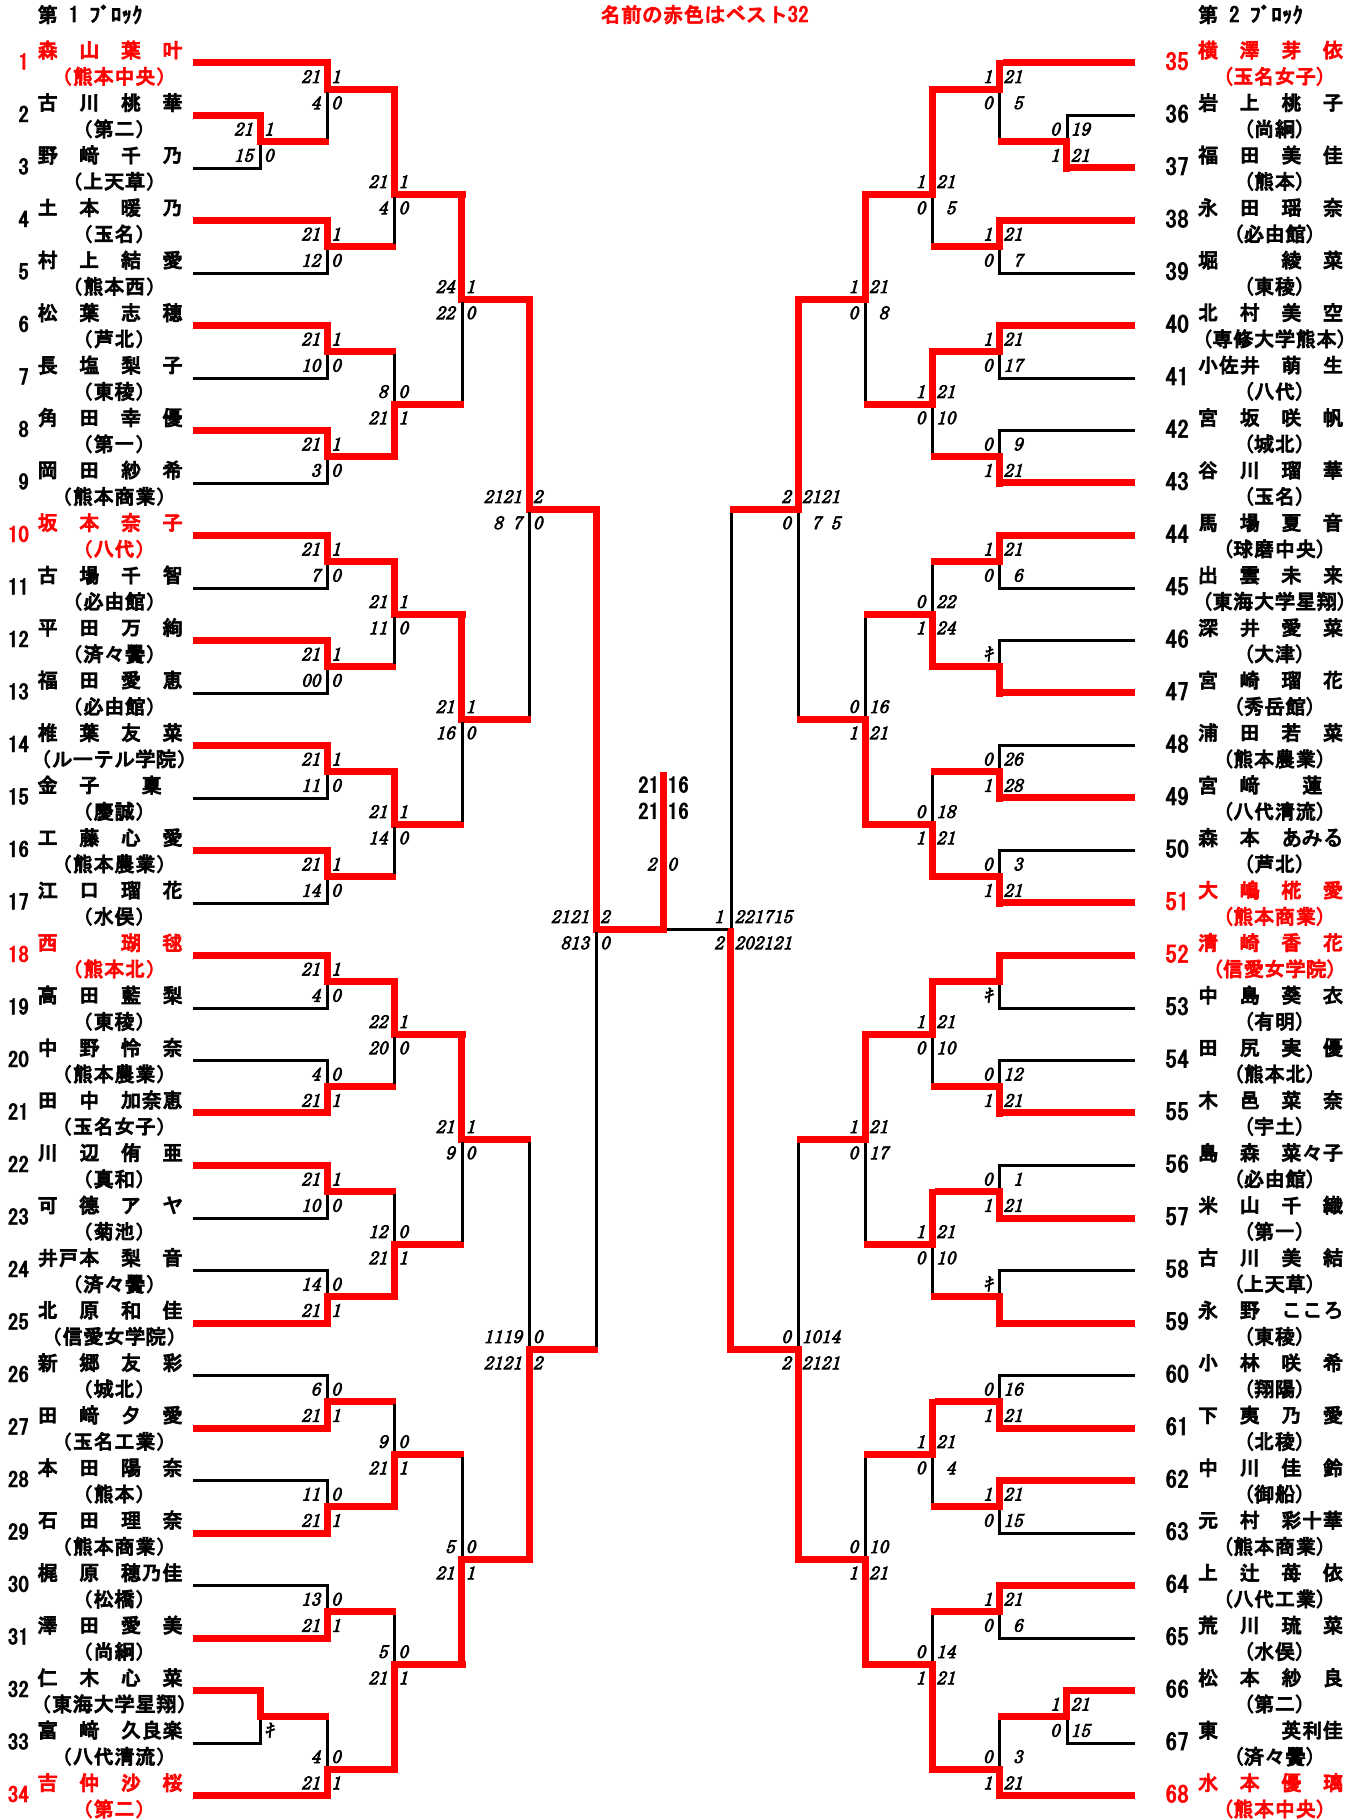

# 令和6年度 1年女子ダブルス:ベスト32(参加組数:112)

佐藤あかり・財津梨央 (熊本中央)

令和6年度 学年別：バドミントン：女子ダブルス1年

第1ブロック

名前の赤色はベスト16

第2ブロック

- 1 佐藤あかり・財津梨央  
(熊本中央)
- 2 田崎美莉亜・杉本薫子  
(必由館)
- 3 坂井伽蓮・松本紗良  
(第二)
- 4 城平夢真・徳永陽美  
(熊本北)
- 5 村上結愛・内布朱香  
(熊本西)
- 6 井川聖菜・富田結良  
(熊本商業)
- 7 小林咲希・下田莉子  
(翔陽)
- 8 江島妃花梨・竹内梨乙  
(東稜)
- 9 島野芽生・松下未来  
(湧心館)
- 10 工藤心愛・柏丸優里  
(熊本農業)
- 11 隈部百香・桑田杏菜  
(鹿本)
- 12 山本陽菜・今村百花  
(熊本北)
- 13 近藤妃夏・長濱凜  
(天草)
- 14 三輪仁乃・平田万純  
(済々黓)
- 15 古田結愛・田中加奈恵  
(玉名女子)
- 16 山口羅夢・西田心  
(第一)
- 17 住永藍梨・毛利環那  
(御船)
- 18 藤岡優衣・水本彩良  
(熊本工業)
- 19 杉本愛美・馬場夏音  
(球磨中央)
- 20 寺本早希・岡田紗希  
(熊本商業)
- 21 永森羽奈桜・宮崎蓮  
(八代清流)
- 22 小松野菜音・姫野日恋  
(上天草)
- 23 島森菜々子・福田愛恵  
(必由館)
- 24 澤田愛美・後藤心陽  
(尚綱)
- 25 日高成美・野開真歩  
(熊本北)
- 26 坂井小夏・淀川菜央  
(熊本商業)
- 27 福田美佳・武藤のどか  
(熊本)
- 28 橋本伊緒里・佐田海莉  
(ルーテル学院)

# 令和6年度 1年女子シングルス:ベスト32(参加組数:272)

財津梨央 (熊本中央)

令和6年度 学年別：バドミントン：女子シングルス1年

名前の赤色はベスト32

第3ブロック

第4ブロック

第5ブロック

第6ブロック