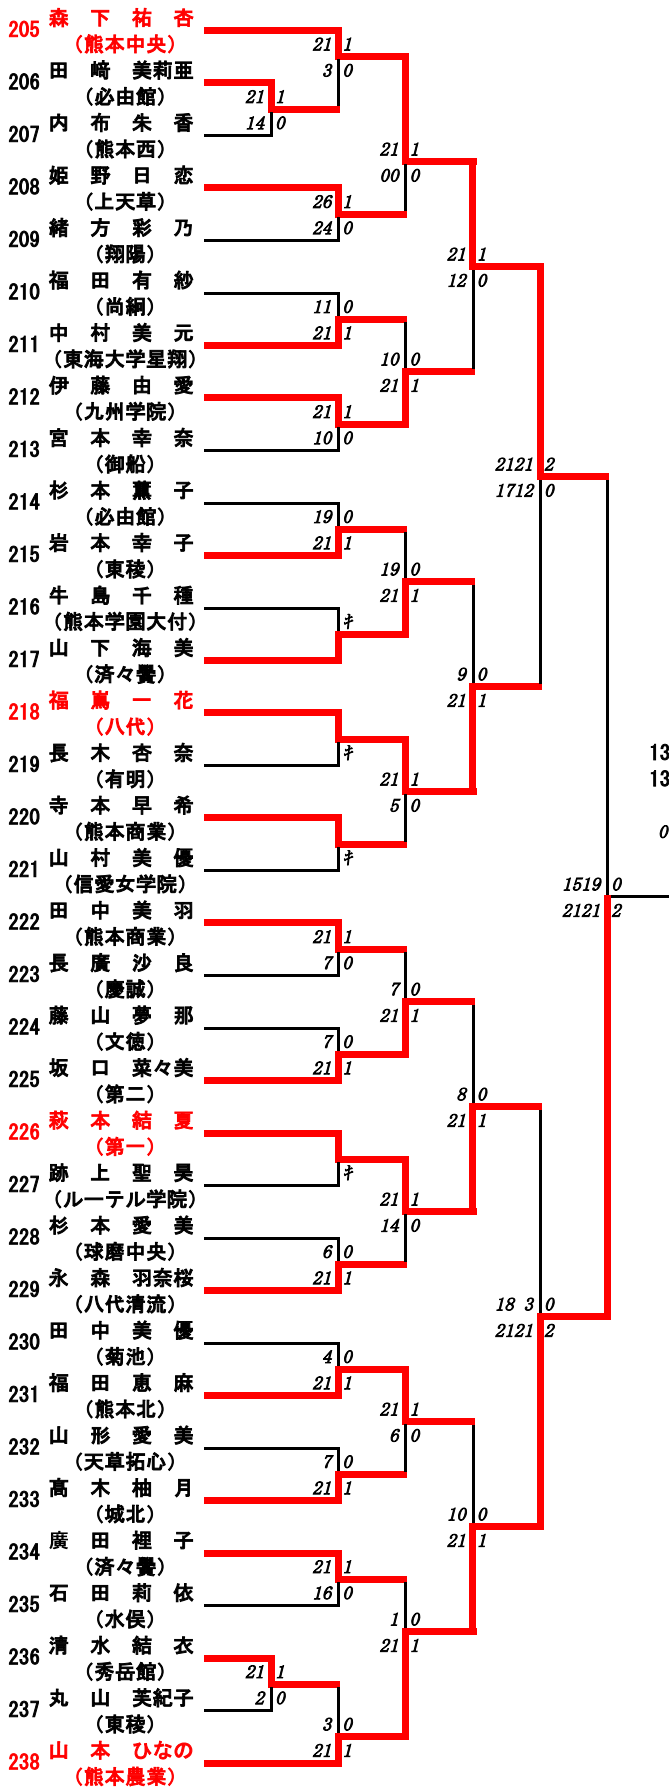

第 7 ブロック

第 8 ブロック

決勝戦：森山葉叶(熊本中央) 1 対 2 財津梨央(熊本中央)

3位決定戦：濱崎紗羽(八代白百合) 1 対 2 山川羽咲(玉名女子)