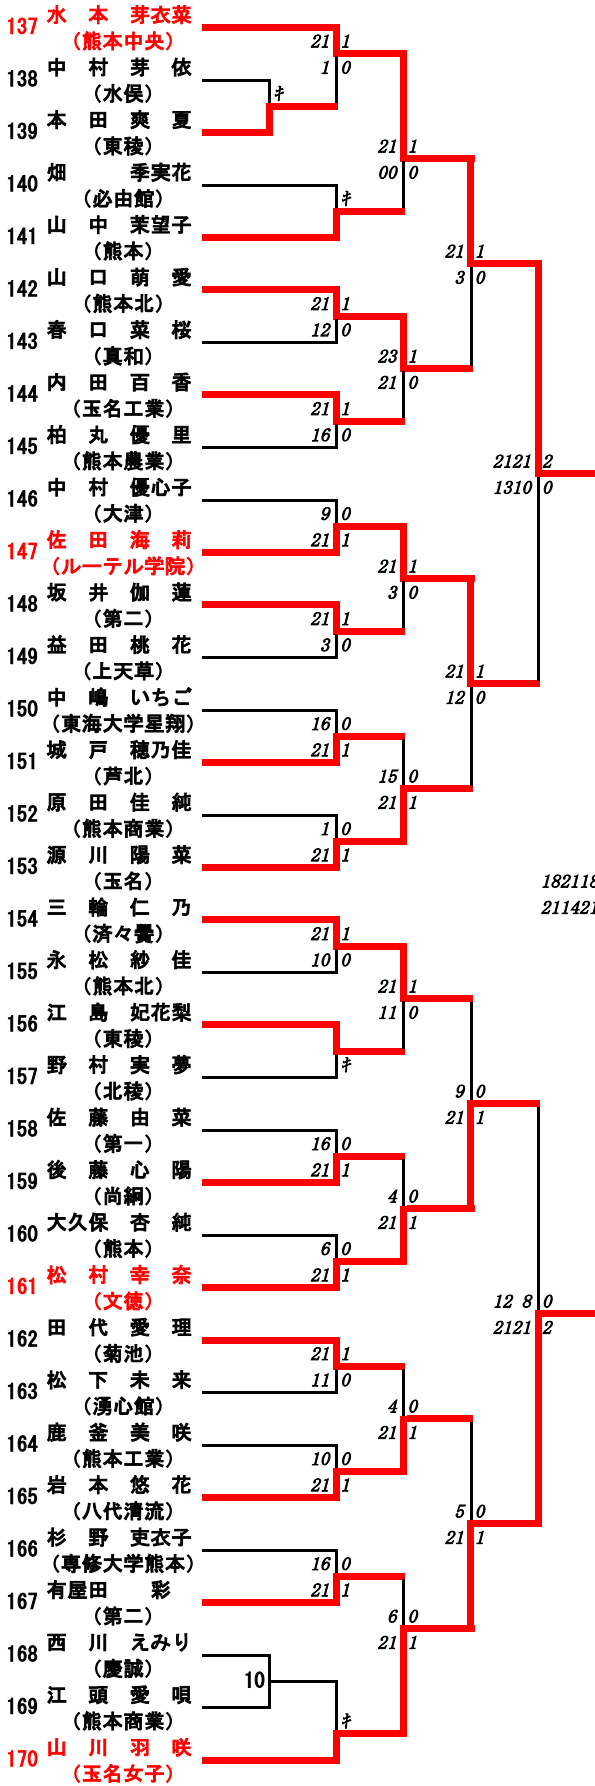

# 令和6年度 1年女子ダブルス:ベスト32(参加組数:112)

佐藤あかり・財津梨央 (熊本中央)

令和6年度 学年別：バドミントン：女子ダブルス1年

第1ブロック

名前の赤色はベスト16

第2ブロック

- 1 佐藤あかり・財津梨央  
(熊本中央)
- 2 田崎美莉亜・杉本薫子  
(必由館)
- 3 坂井伽蓮・松本紗良  
(第二)
- 4 城平夢真・徳永陽美  
(熊本北)
- 5 村上結愛・内布朱香  
(熊本西)
- 6 井川聖菜・富田結良  
(熊本商業)
- 7 小林咲希・下田莉子  
(翔陽)
- 8 江島妃花梨・竹内梨乙  
(東稜)
- 9 島野芽生・松下未来  
(湧心館)
- 10 工藤心愛・柏丸優里  
(熊本農業)
- 11 隈部百香・桑田杏菜  
(鹿本)
- 12 山本陽菜・今村百花  
(熊本北)
- 13 近藤妃夏・長濱凜  
(天草)
- 14 三輪仁乃・平田万純  
(済々黓)
- 15 古田結愛・田中加奈恵  
(玉名女子)
- 16 山口羅夢・西田心  
(第一)
- 17 住永藍梨・毛利環那  
(御船)
- 18 藤岡優衣・水本彩良  
(熊本工業)
- 19 杉本愛美・馬場夏音  
(球磨中央)
- 20 寺本早希・岡田紗希  
(熊本商業)
- 21 永森羽奈桜・宮崎蓮  
(八代清流)
- 22 小松野菜音・姫野日恋  
(上天草)
- 23 島森菜々子・福田愛恵  
(必由館)
- 24 澤田愛美・後藤心陽  
(尚綱)
- 25 日高成美・野開真歩  
(熊本北)
- 26 坂井小夏・淀川菜央  
(熊本商業)
- 27 福田美佳・武藤のどか  
(熊本)
- 28 橋本伊緒里・佐田海莉  
(ルーテル学院)

- 29 横澤芽依・山川羽咲  
(玉名女子)
- 30 廣田裡子・井戸本梨音  
(済々黓)
- 31 馬場あすか・本田爽夏  
(東稜)
- 32 野崎柚・中村優心子  
(大津)
- 33 奥野ねいろ・岩本悠花  
(八代清流)
- 34 長木杏奈・中島葵衣  
(有明)
- 35 江口瑠花・中村芽依  
(水俣)
- 36 豊島実穂乃・坂野芽依  
(熊本北)
- 37 野田唯彩美・内田百香  
(玉名工業)
- 38 角田幸優・北川瑚乃美  
(第一)
- 39 加藤詩菜・田代愛理  
(菊池)
- 40 田上佳歩・元村彩十華  
(熊本商業)
- 41 中村美元・出雲未来  
(東海大学星翔)
- 42 清崎香花・山村美優  
(信愛女学院)
- 43 吉仲沙桜・坂口菜々美  
(第二)
- 44 小崎里桜・石田理奈  
(熊本商業)
- 45 四宮咲弥・小馬田愛実  
(八代)
- 46 菅颯姫・渡辺千裕  
(鹿本)
- 47 山口萌愛・矢幡果歩  
(熊本北)
- 48 宮本幸奈・中川佳鈴  
(御船)
- 49 畑季実花・古場千智  
(必由館)
- 50 土本暖乃・杉村杏奈  
(玉名)
- 51 隈幸歩・山中菜望子  
(熊本)
- 52 藤崎紗雪・津田菜里  
(済々黓)
- 53 宮島杏弥・野田幸芽  
(専修大学熊本)
- 54 中田瑠桜菜・佐藤月姫  
(東稜)
- 55 益田桃花・野崎千乃  
(上天草)
- 56 山本ひなの・堀口咲愛  
(熊本農業)

# 令和6年度 1年女子シングルス:ベスト32(参加組数:272)

財津梨央 (熊本中央)

令和6年度 学年別：バドミントン：女子シングルス1年

名前の赤色はベスト32

第3ブロック

第4ブロック

第5ブロック

第6ブロック