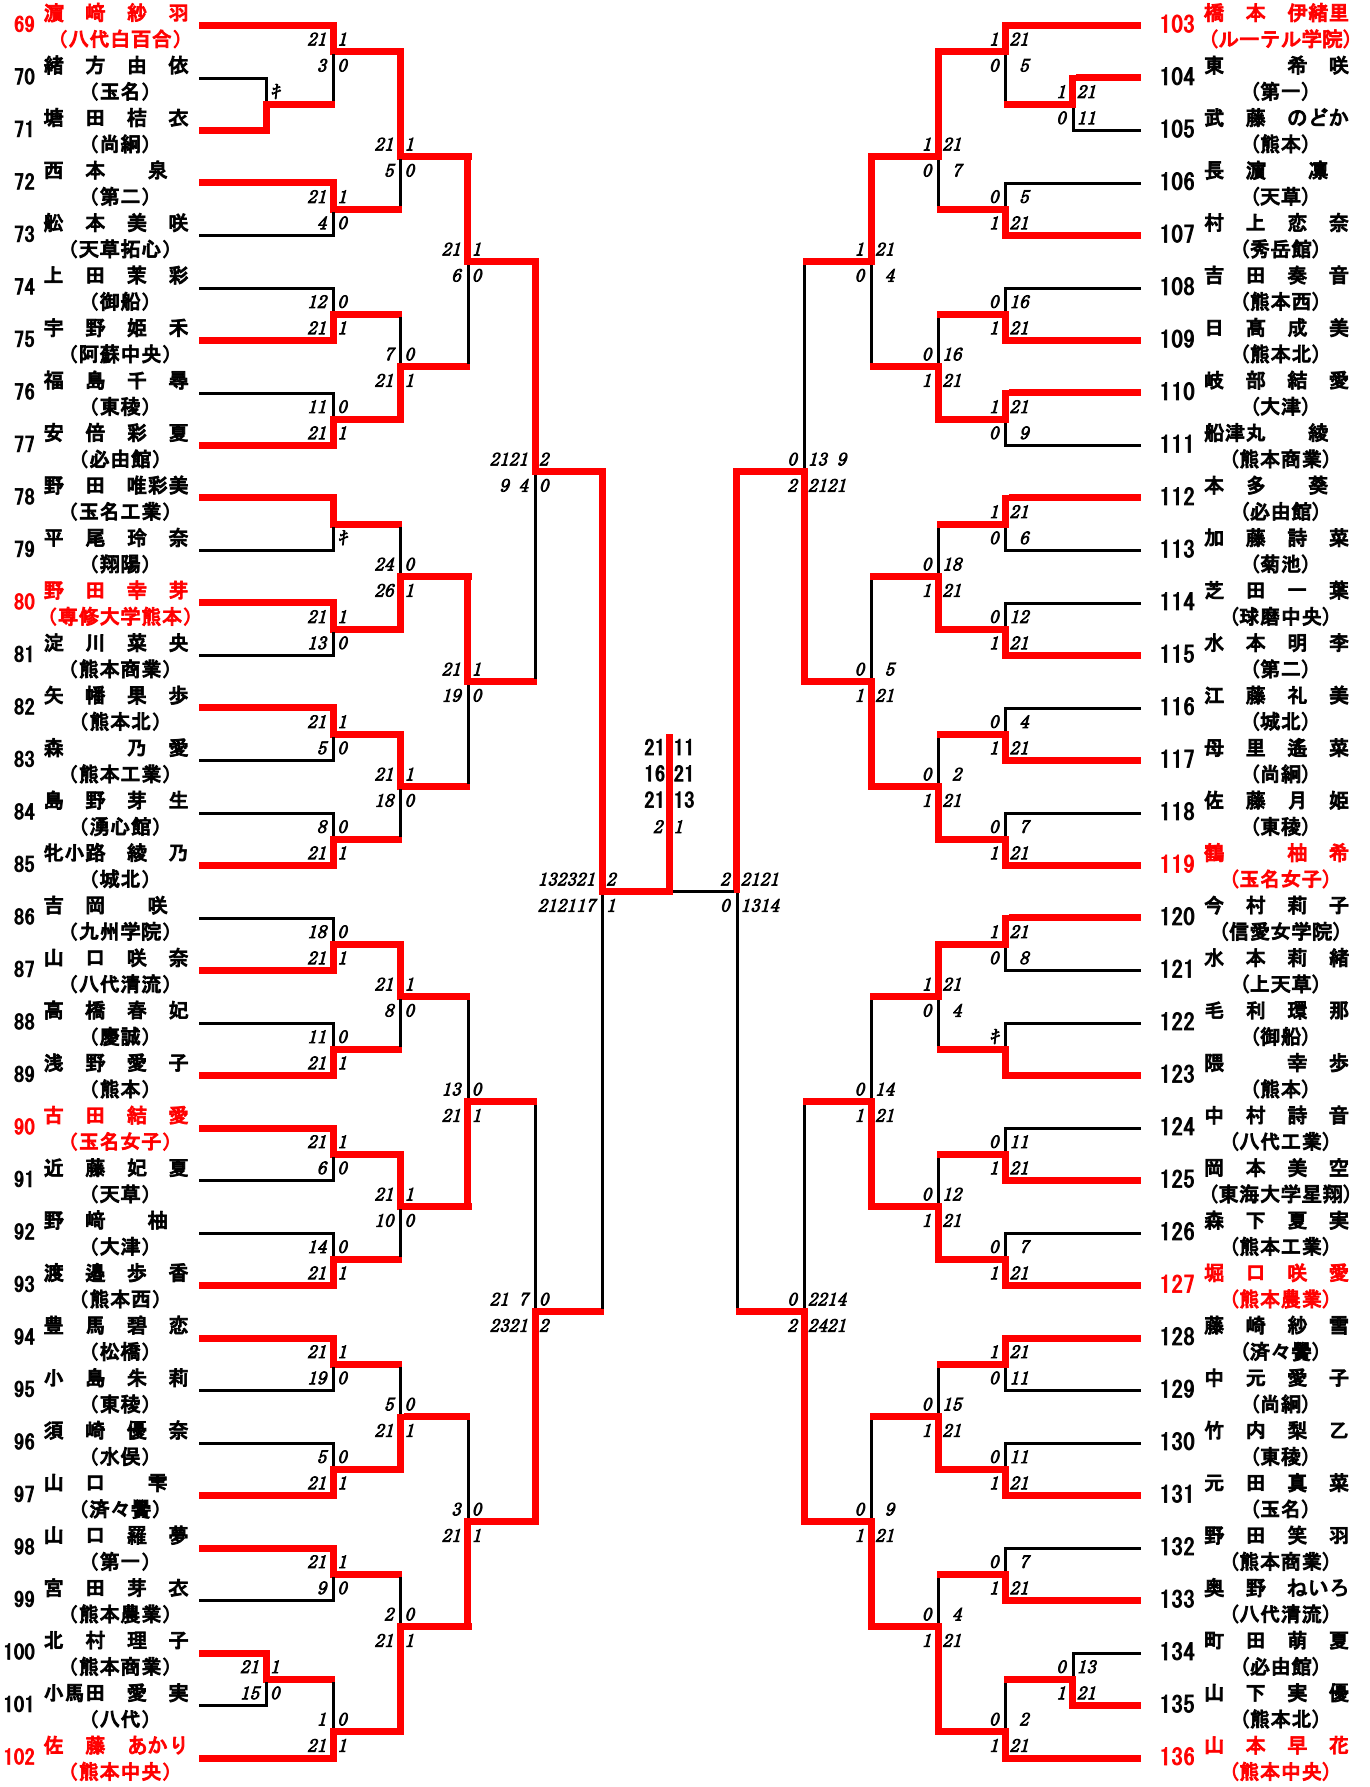

# 令和6年度 1年女子シングルス:ベスト32(参加組数:272)

財津梨央 (熊本中央)

令和6年度 学年別：バドミントン：女子シングルス1年

名前の赤色はベスト32

第3ブロック

第4ブロック

第5ブロック

第6ブロック