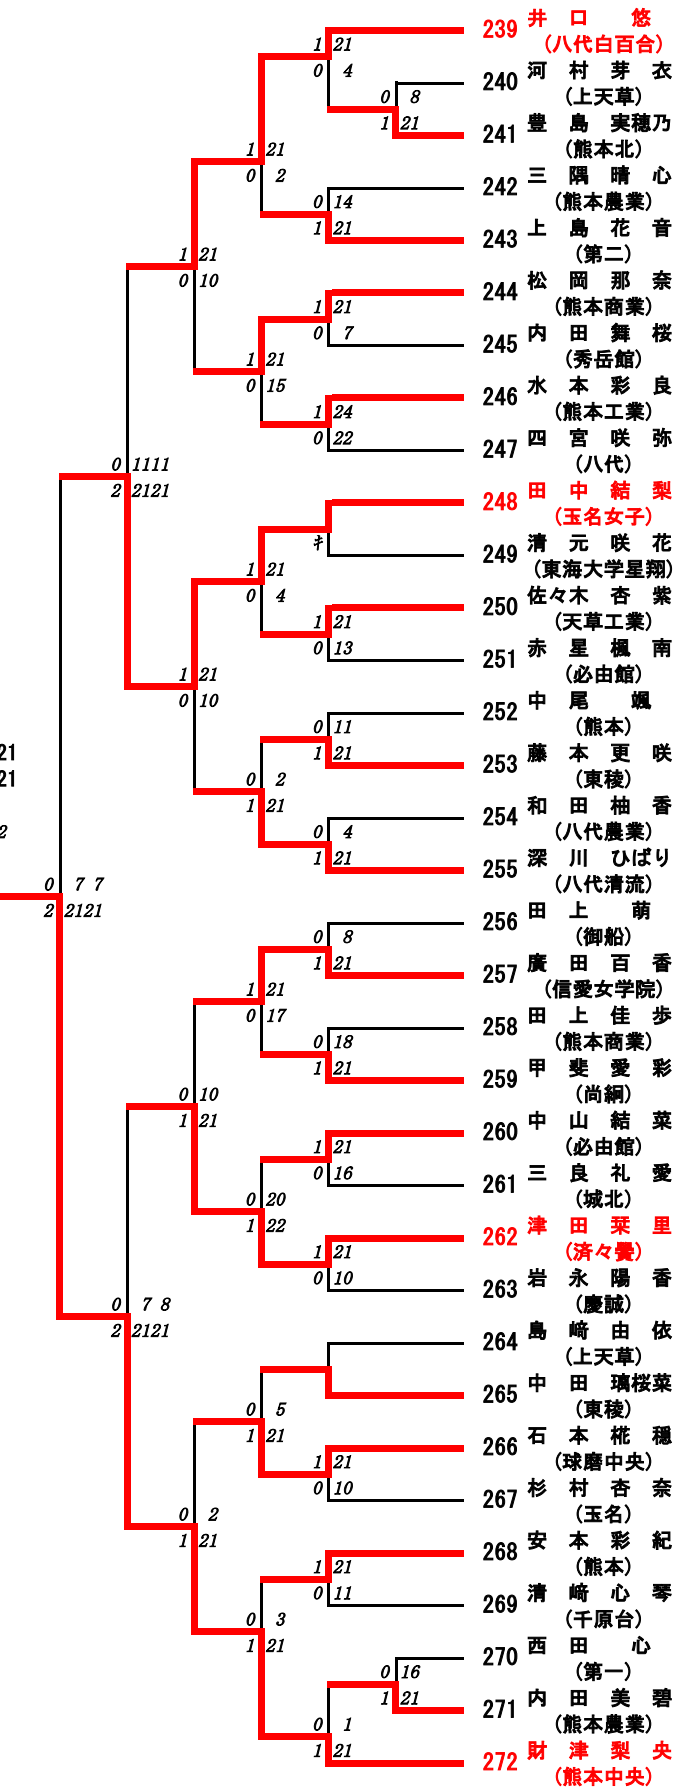

第 8 ブロック

決勝戦：森山葉叶(熊本中央) 1 対 2 財津梨央(熊本中央)

3位決定戦：濱崎紗羽(八代白百合) 1 対 2 山川羽咲(玉名女子)