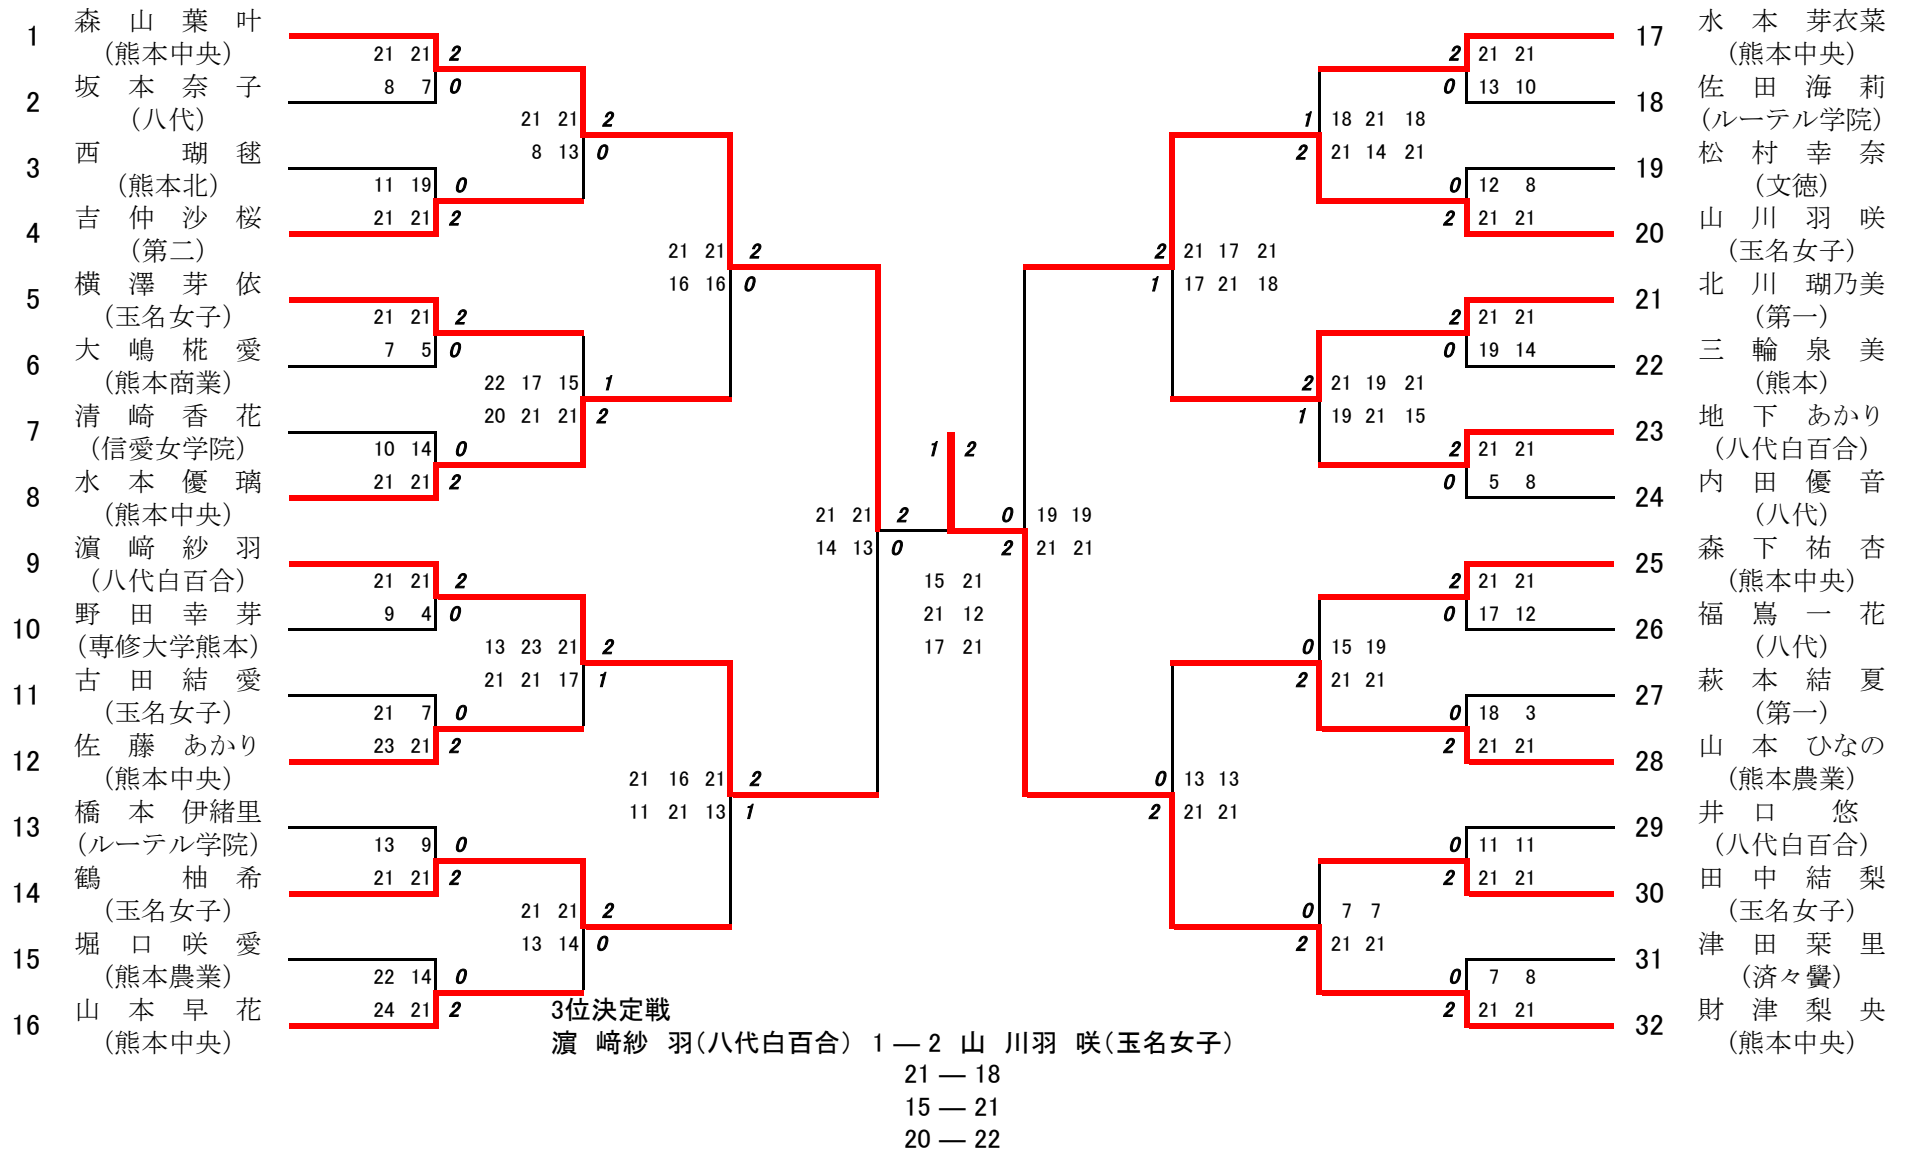

令和6年度 1年女子シングルス:ベスト32(参加組数:272)

財津梨央 (熊本中央)