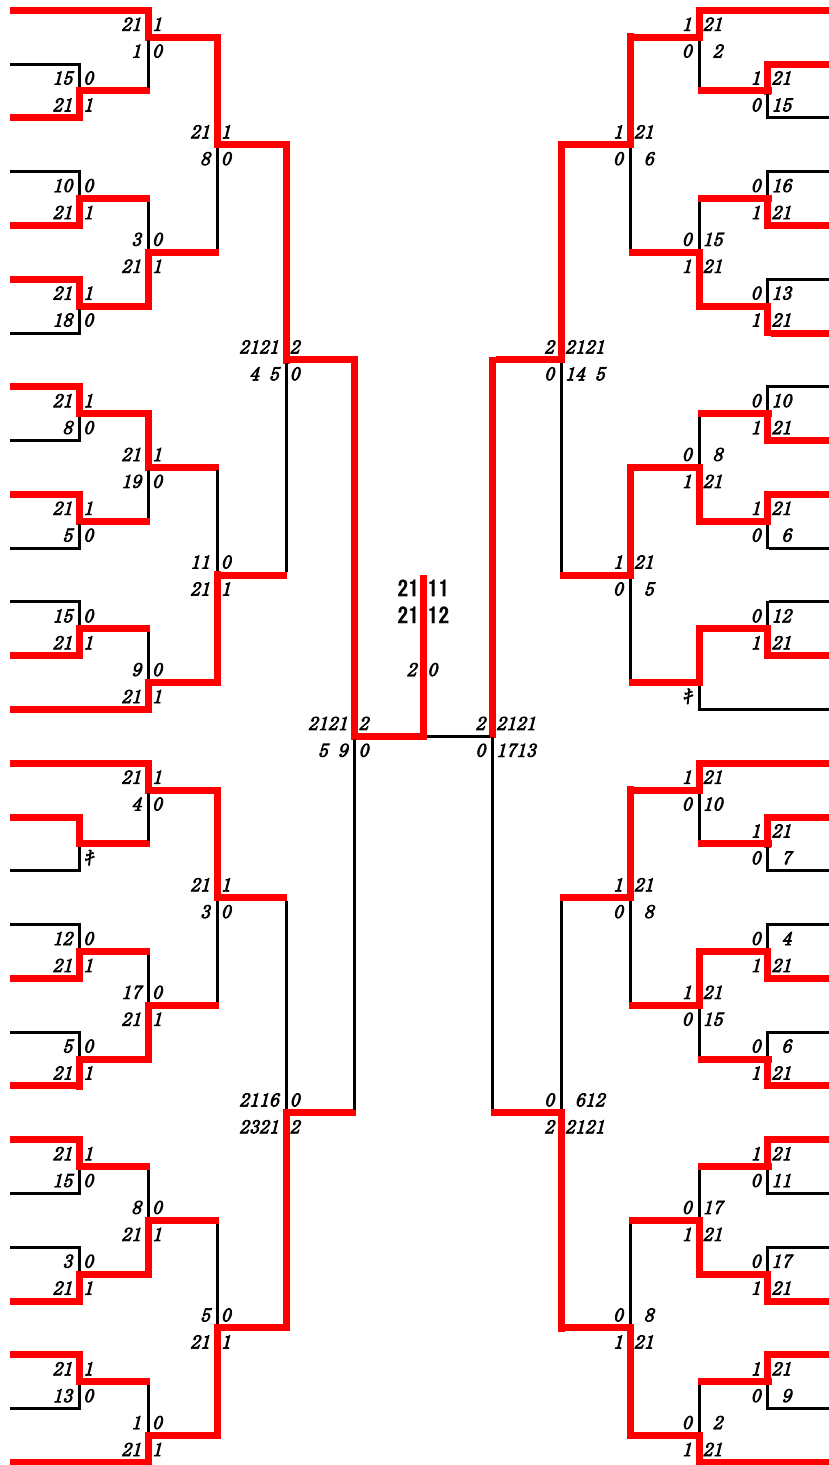

# 令和6年度 1年女子ダブルス:ベスト32(参加組数:112)

佐藤あかり・財津梨央 (熊本中央)

令和6年度 学年別：バドミントン：女子ダブルス1年

第1ブロック

名前の赤色はベスト16

第2ブロック

- 1 佐藤あかり・財津梨央  
(熊本中央)
- 2 田崎美莉亜・杉本薫子  
(必由館)
- 3 坂井伽蓮・松本紗良  
(第二)
- 4 城平夢真・徳永陽美  
(熊本北)
- 5 村上結愛・内布朱香  
(熊本西)
- 6 井川聖菜・富田結良  
(熊本商業)
- 7 小林咲希・下田莉子  
(翔陽)
- 8 江島妃花梨・竹内梨乙  
(東稜)
- 9 島野芽生・松下未来  
(湧心館)
- 10 工藤心愛・柏丸優里  
(熊本農業)
- 11 隈部百香・桑田杏菜  
(鹿本)
- 12 山本陽菜・今村百花  
(熊本北)
- 13 近藤妃夏・長濱凜  
(天草)
- 14 三輪仁乃・平田万純  
(済々黓)
- 15 古田結愛・田中加奈恵  
(玉名女子)
- 16 山口羅夢・西田心  
(第一)
- 17 住永藍梨・毛利環那  
(御船)
- 18 藤岡優衣・水本彩良  
(熊本工業)
- 19 杉本愛美・馬場夏音  
(球磨中央)
- 20 寺本早希・岡田紗希  
(熊本商業)
- 21 永森羽奈桜・宮崎蓮  
(八代清流)
- 22 小松野菜音・姫野日恋  
(上天草)
- 23 島森菜々子・福田愛恵  
(必由館)
- 24 澤田愛美・後藤心陽  
(尚綱)
- 25 日高成美・野開真歩  
(熊本北)
- 26 坂井小夏・淀川菜央  
(熊本商業)
- 27 福田美佳・武藤のどか  
(熊本)
- 28 橋本伊緒里・佐田海莉  
(ルーテル学院)