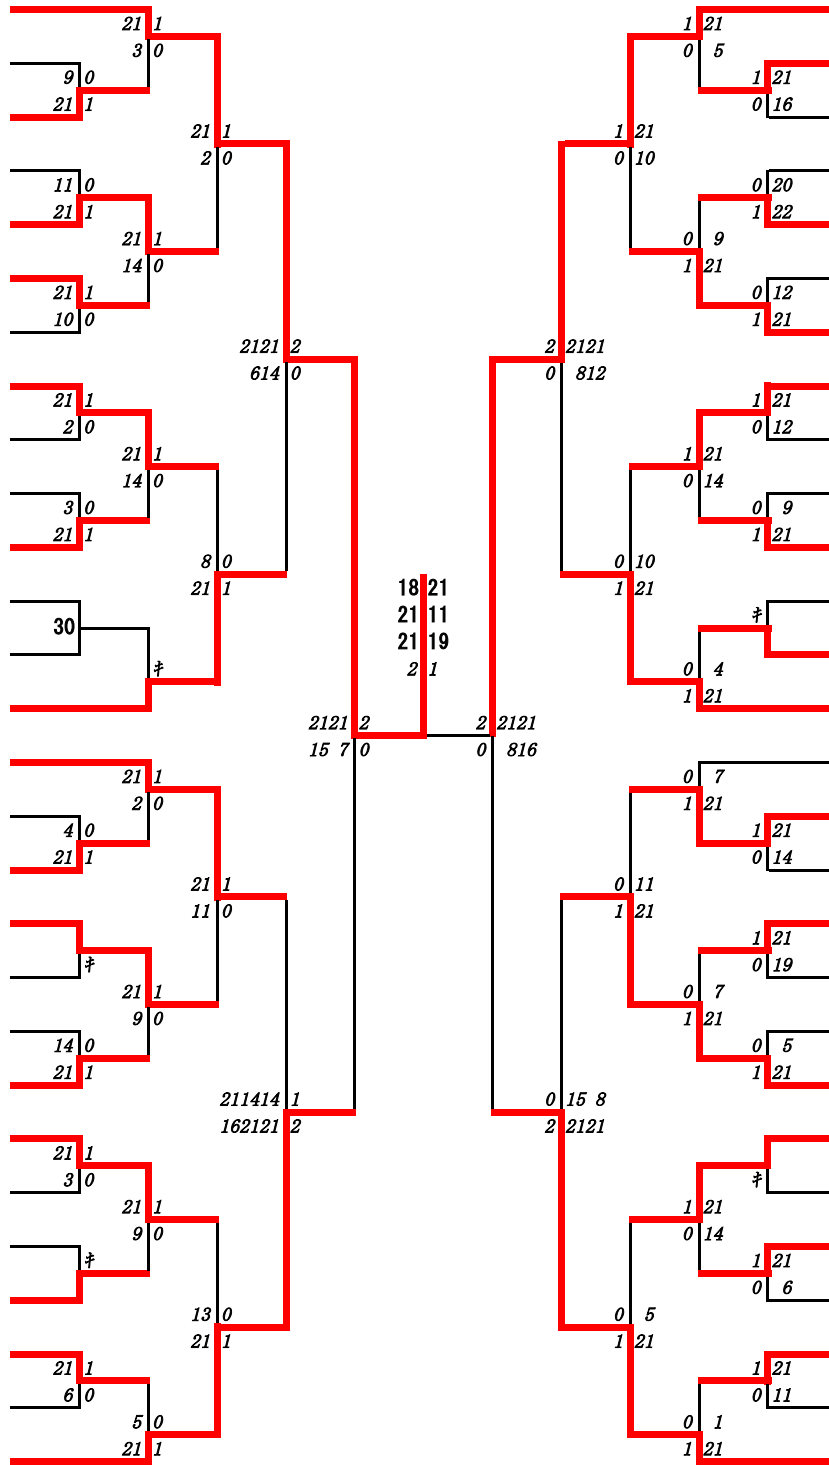

第3ブロック

- 57 水本芽衣菜・森山葉叶
  (熊本中央)
- 58 町田萌夏・赤星楓南
  (必由館)
- 59 内田美碧・三隅晴心
  (熊本農業)
- 60 古庄彩夏・池永花
  (熊本北)
- 61 岩本幸子・高田藍梨
  (東稜)
- 62 北村理子・原田佳純
  (熊本商業)
- 63 甲斐愛彩・福田有紗
  (尚綱)
- 64 浅野愛子・大久保杏純
  (熊本)
- 65 松本美咲・山形愛美
  (天草拓心)
- 66 河村芽衣・島崎由依
  (上天草)
- 67 原田かおり・水本明李
  (第二)
- 68 森乃愛・鹿釜美咲
  (熊本工業)
- 69 下真乃愛・野村実夢
  (北稜)
- 70 西湖穂・福田恵麻
  (熊本北)
- 71 跡上聖昊・椎葉友菜
  (ルーテル学院)
- 72 梶原穂乃佳・豊馬碧恋
  (松橋)
- 73 山口零・山下海美
  (済々曇)
- 74 中山結菜・本多葵
  (必由館)
- 75 清元咲花・仁木心菜
  (東海大学星翔)
- 76 石田莉依・須崎優奈
  (水俣)
- 77 上田茉彩・田上萌
  (御船)
- 78 大嶋栞愛・松岡那奈
  (熊本商業)
- 79 小島朱莉・堀綾菜
  (東稜)
- 80 富崎久良楽・木村彩羽
  (八代清流)
- 81 吉田奏音・渡邊歩香
  (熊本西)
- 82 田尻実優・永松紗佳
  (熊本北)
- 83 佐藤由菜・東希咲
  (第一)
- 84 田中結梨・鶴柚希
  (玉名女子)

第4ブロック

- 85 森下祐杏・水本優璃
  (熊本中央)
- 86 東英利佳・恒吉美桜
  (済々曇)
- 87 宮田芽衣・中野怜奈
  (熊本農業)
- 88 石本栞穂・芝田一葉
  (球磨中央)
- 89 清水結衣・村上恋奈
  (秀岳館)
- 90 牝小路綾乃・三良礼愛
  (城北)
- 91 岡本美空・中嶋いちご
  (東海大学星翔)
- 92 北原和佳・廣田百香
  (信愛女学院)
- 93 緒方愛子・新屋美羽
  (熊本北)
- 94 荒川琉菜・森下優奈
  (水俣)
- 95 田中美羽・野田笑羽
  (熊本商業)
- 96 有働里菜・緒方由依
  (玉名)
- 97 富松涼々・福島千尋
  (東稜)
- 98 長谷川凛・中元愛子
  (尚綱)
- 99 三森輝里・大嶋日向子
  (熊本)
- 100 永田瑠奈・松田茉莉花
  (必由館)
- 101 北村美空・杉野支衣子
  (専修大学熊本)
- 102 西本泉・上島花音
  (第二)
- 103 本田陽奈・安本彩紀
  (熊本)
- 104 岐部結愛・市村葵
  (大津)
- 105 米山千織・萩本結夏
  (第一)
- 106 内田優音・小佐井萌生
  (八代)
- 107 緒方彩乃・平尾玲奈
  (翔陽)
- 108 浦田若菜・前田愛実
  (熊本農業)
- 109 田中美優・可徳アヤ
  (菊池)
- 110 船津丸綾・北岡結芽
  (熊本商業)
- 111 代唯奈・若杉莉央
  (熊本北)
- 112 井口悠・濱崎紗羽
  (八代百合)

決勝戦：佐藤あかり・財津梨央(熊本中央) 2対0 水本芽衣菜・森山葉叶(熊本中央)

3位決定戦：横澤芽依・山川羽咲(玉名女子) 2対1 森下祐杏・水本優璃(熊本中央)