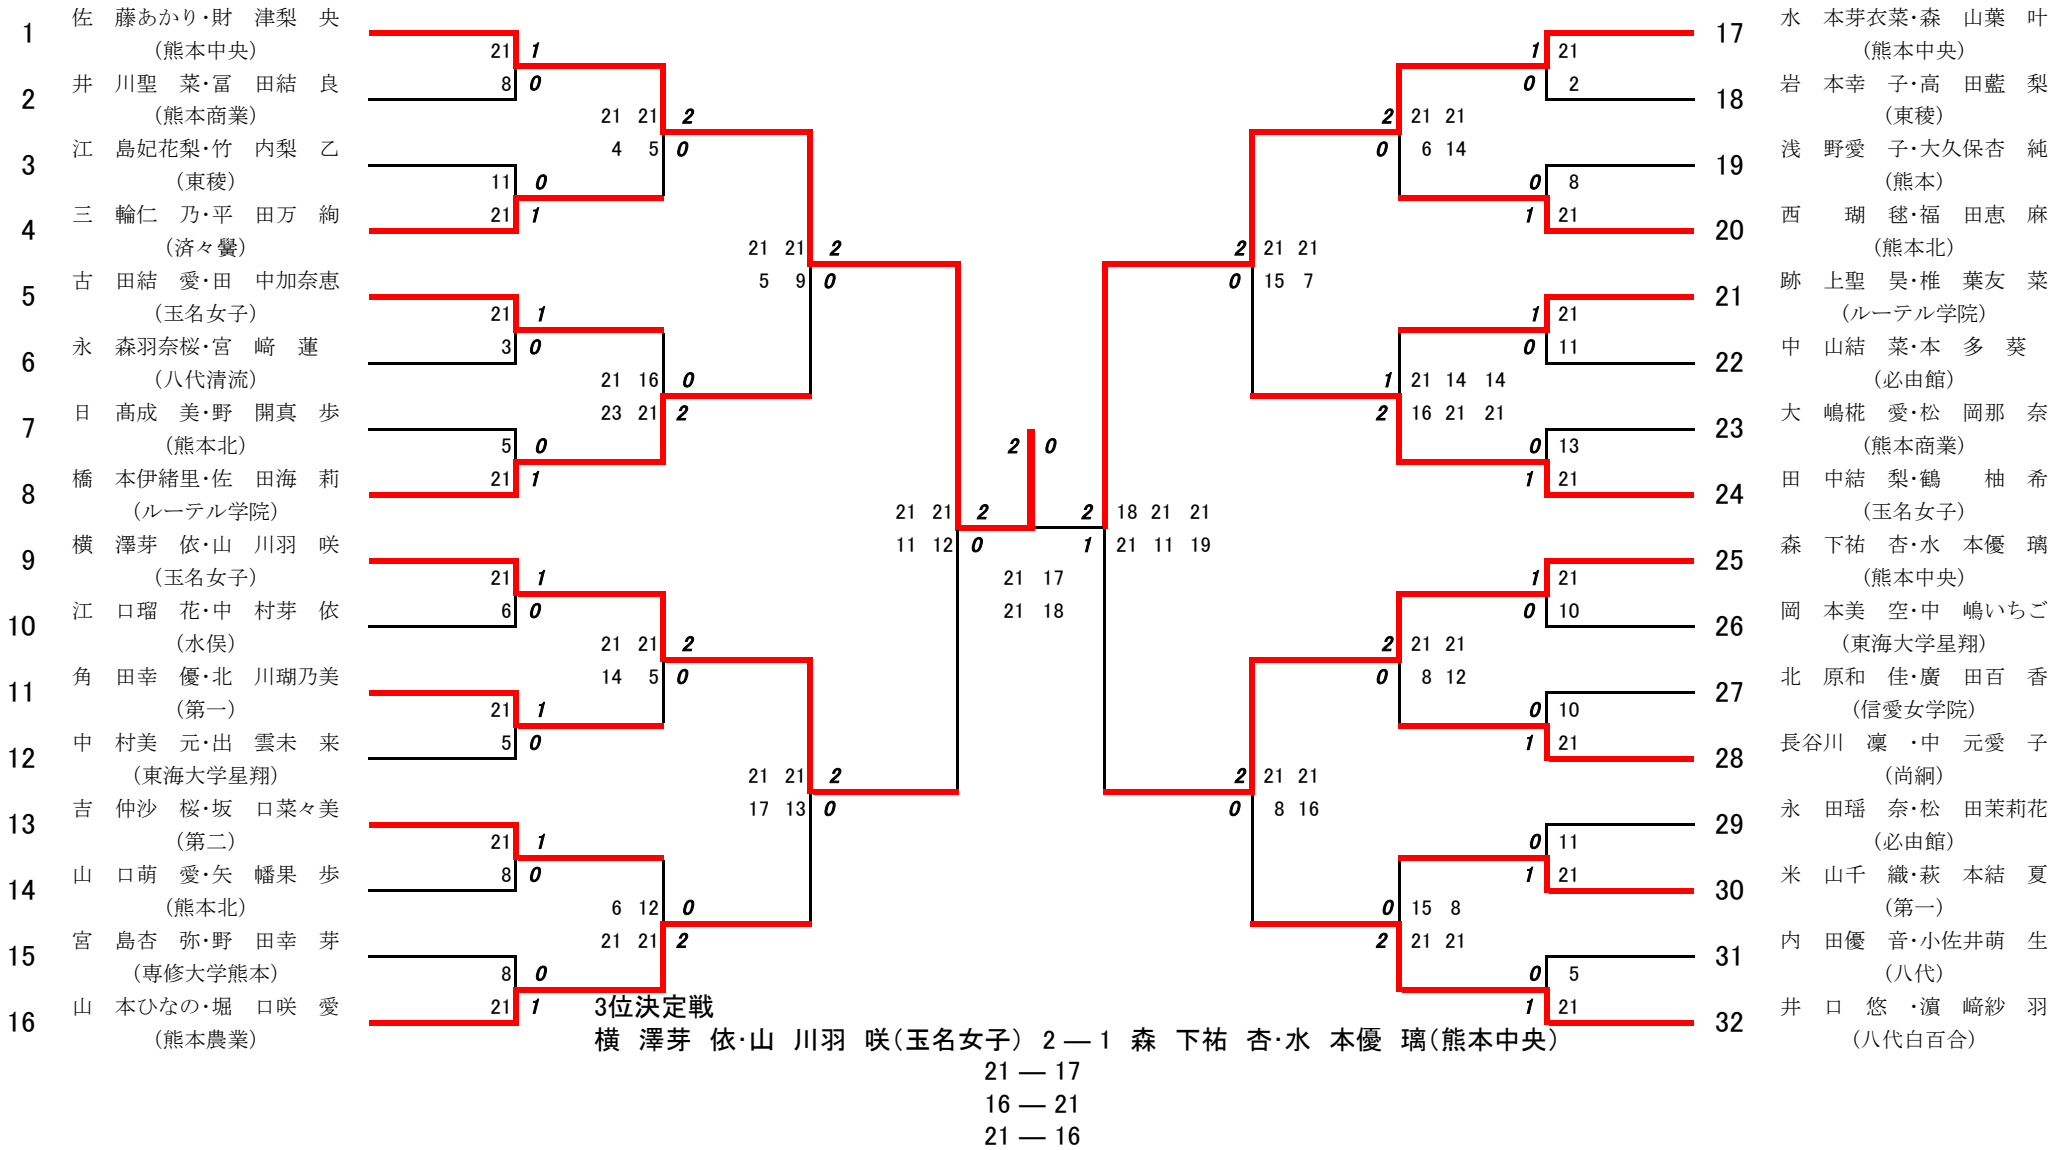

# 令和6年度 1年女子ダブルス:ベスト32(参加組数:112)

佐藤あかり・財津梨央 (熊本中央)

令和6年度 学年別：バドミントン：女子ダブルス1年

第1ブロック

名前の赤色はベスト16

第2ブロック

- 1 佐藤あかり・財津梨央  
(熊本中央)
- 2 田崎美莉亜・杉本薫子  
(必由館)
- 3 坂井伽蓮・松本紗良  
(第二)
- 4 城平夢真・徳永陽美  
(熊本北)
- 5 村上結愛・内布朱香  
(熊本西)
- 6 井川聖菜・富田結良  
(熊本商業)
- 7 小林咲希・下田莉子  
(翔陽)
- 8 江島妃花梨・竹内梨乙  
(東稜)
- 9 島野芽生・松下未来  
(湧心館)
- 10 工藤心愛・柏丸優里  
(熊本農業)
- 11 隈部百香・桑田杏菜  
(鹿本)
- 12 山本陽菜・今村百花  
(熊本北)
- 13 近藤妃夏・長濱凜  
(天草)
- 14 三輪仁乃・平田万純  
(済々黓)
- 15 古田結愛・田中加奈恵  
(玉名女子)
- 16 山口羅夢・西田心  
(第一)
- 17 住永藍梨・毛利環那  
(御船)
- 18 藤岡優衣・水本彩良  
(熊本工業)
- 19 杉本愛美・馬場夏音  
(球磨中央)
- 20 寺本早希・岡田紗希  
(熊本商業)
- 21 永森羽奈桜・宮崎蓮  
(八代清流)
- 22 小松野菜音・姫野日恋  
(上天草)
- 23 島森菜々子・福田愛恵  
(必由館)
- 24 澤田愛美・後藤心陽  
(尚綱)
- 25 日高成美・野開真歩  
(熊本北)
- 26 坂井小夏・淀川菜央  
(熊本商業)
- 27 福田美佳・武藤のどか  
(熊本)
- 28 橋本伊緒里・佐田海莉  
(ルーテル学院)