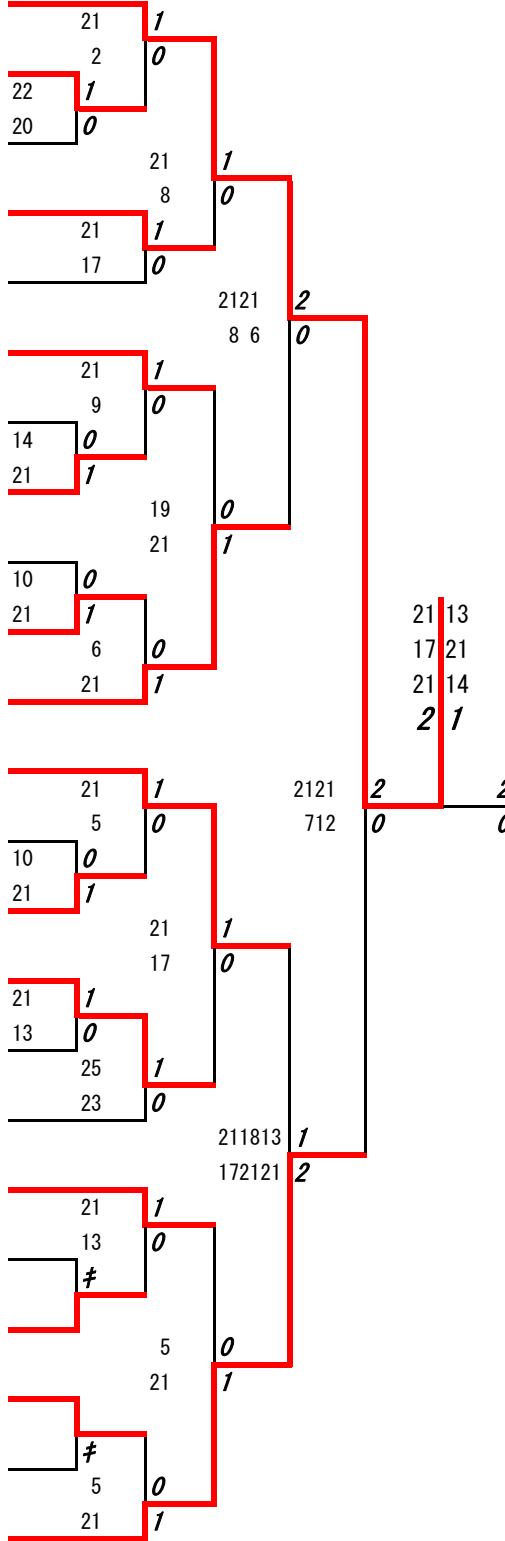

第 5 ブロック

- 94 永尾彩・橋村果那
  (玉名女子)
- 95 北村圭予子・住永華
  (熊本工業)
- 96 波村美月・内川温乃
  (熊本北)
- 97 古田のぞみ・高見真子
  (菊池)
- 98 藤本美月・大久保憂乃
  (八代農業)
- 99 平野梨花・吉村香穂
  (八代工業)
- 100 奥村愛夏・村上汀
  (宇土)
- 101 時田真依・橋口茉夏
  (熊本西)
- 102 小林彩萌・辛川愛
  (熊本農業)
- 103 下城葵・吉村優奈
  (必由館)
- 104 中川美月・佐藤実璃
  (第二)
- 105 宮鹿野綾花・福元亜弥
  (熊本商業)
- 106 池上綾・内山瑠菜
  (熊本国府)
- 107 佐藤萌香・佐伯七海
  (翔陽)
- 108 神山美季・原田茉里亜
  (信愛女学院B)
- 109 竹崎文香・高橋沙希
  (文徳)
- 110 杉本一菜・松村采実
  (第一)
- 111 上田菜楠・山内優美
  (水俣)
- 112 白石綾音・山口七海
  (松橋)
- 113 竹澤桃花・大塚葵
  (阿蘇中央)
- 114 猿渡梨李華・木村彩華
  (玉名B)
- 115 城塚結以・緒方陽梨
  (尚綱)
- 116 菊池有紗・徳本七海
  (济々巒)