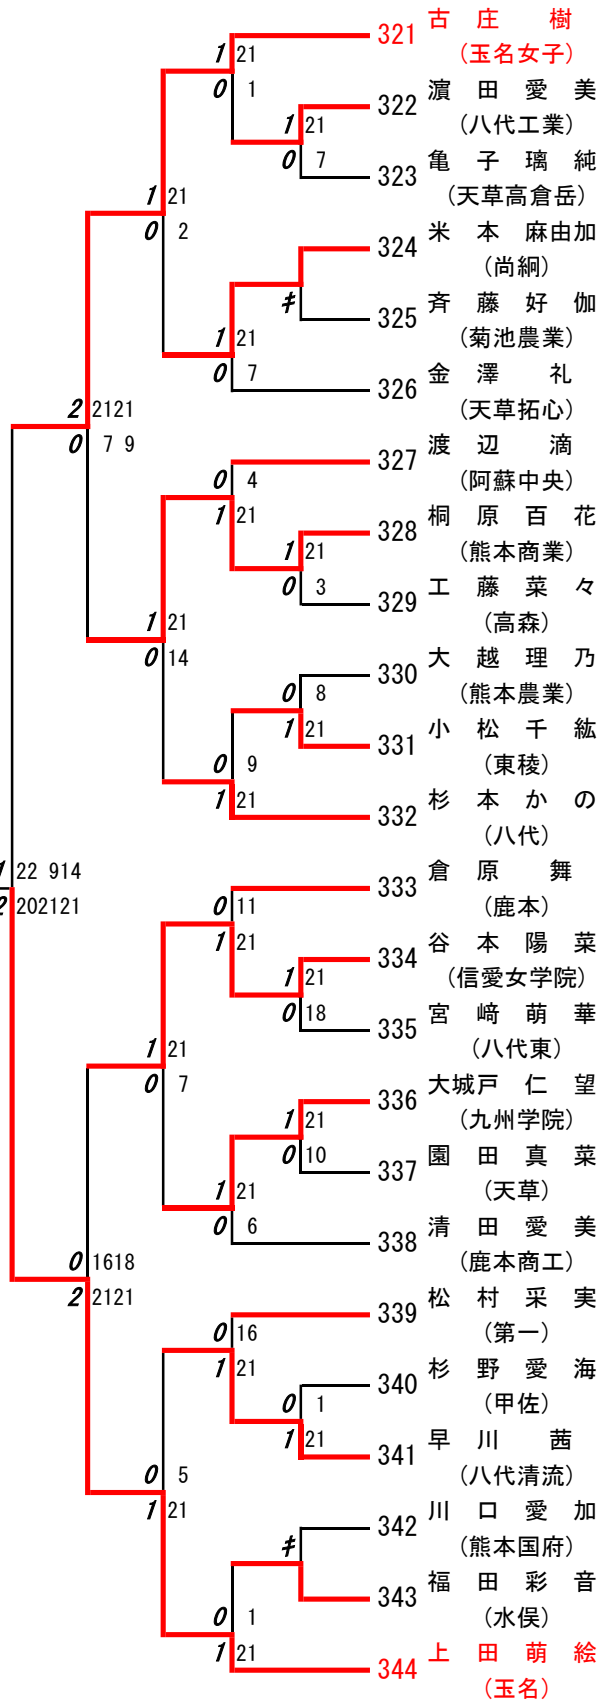

# 2018年度 新人戦：バドミントン：女子ダブルス

第1ブロック

名前の赤色はベスト16

第2ブロック

第3ブロック

- 48 森山紗帆・佐々木りん  
(八代白百合)
- 49 秋永ちひろ・大友美空  
(熊本)
- 50 上村美緒・榮胡桃  
(熊本農業)
- 51 福田望絵・坊迫裕加利  
(翔陽)
- 52 假屋さくら・下田菜月  
(御船)
- 53 植原紗季・倉原舞  
(鹿本)
- 54 益田樹里亜・小林南菜子  
(大津)
- 55 林田佳澄・佐藤葵  
(ルーテル学院)
- 56 井福あかり・川野亜実  
(必由館)
- 57 柴田滯奈・佐々木桃子  
(水俣)
- 58 荒田堇・萩野睦  
(信愛女学院)
- 59 廣田彩夏・桐生ひなた  
(東稜)
- 60 藤坂梨那・福山真菜  
(八代東)
- 61 平田優月・中島映智  
(玉名)
- 62 野嶋愛純・白濱佑奈  
(天草)
- 63 岩山志桜里・平野爽  
(玉名女子B)
- 64 九郎丸実紅・北園陽香  
(宇土)
- 65 川原春瑠愛・東町柴奈  
(千原台)
- 66 福田愛加・佐藤七海  
(熊本商業B)
- 67 沖田梓帆・宮崎未鈴  
(熊本高専八代)
- 68 濱田愛美・田中優菜  
(八代工業)
- 69 佐村花穂・徳永京花  
(慶誠)
- 70 河津愛梨・城戸彩華  
(熊本中央)

# 2018年度 新人戦：バドミントン：女子シングルス

名前の赤色はベスト32

第1ブロック

第2ブロック

第3ブロック

第4ブロック

第 5 ブロック

第 6 ブロック

第7ブロック

第8ブロック

第 9 ブロック

第 10 ブロック

第 11 ブロック

第 12 ブロック

第 13 ブロック

第 14 ブロック

第 15 ブロック

第 16 ブロック