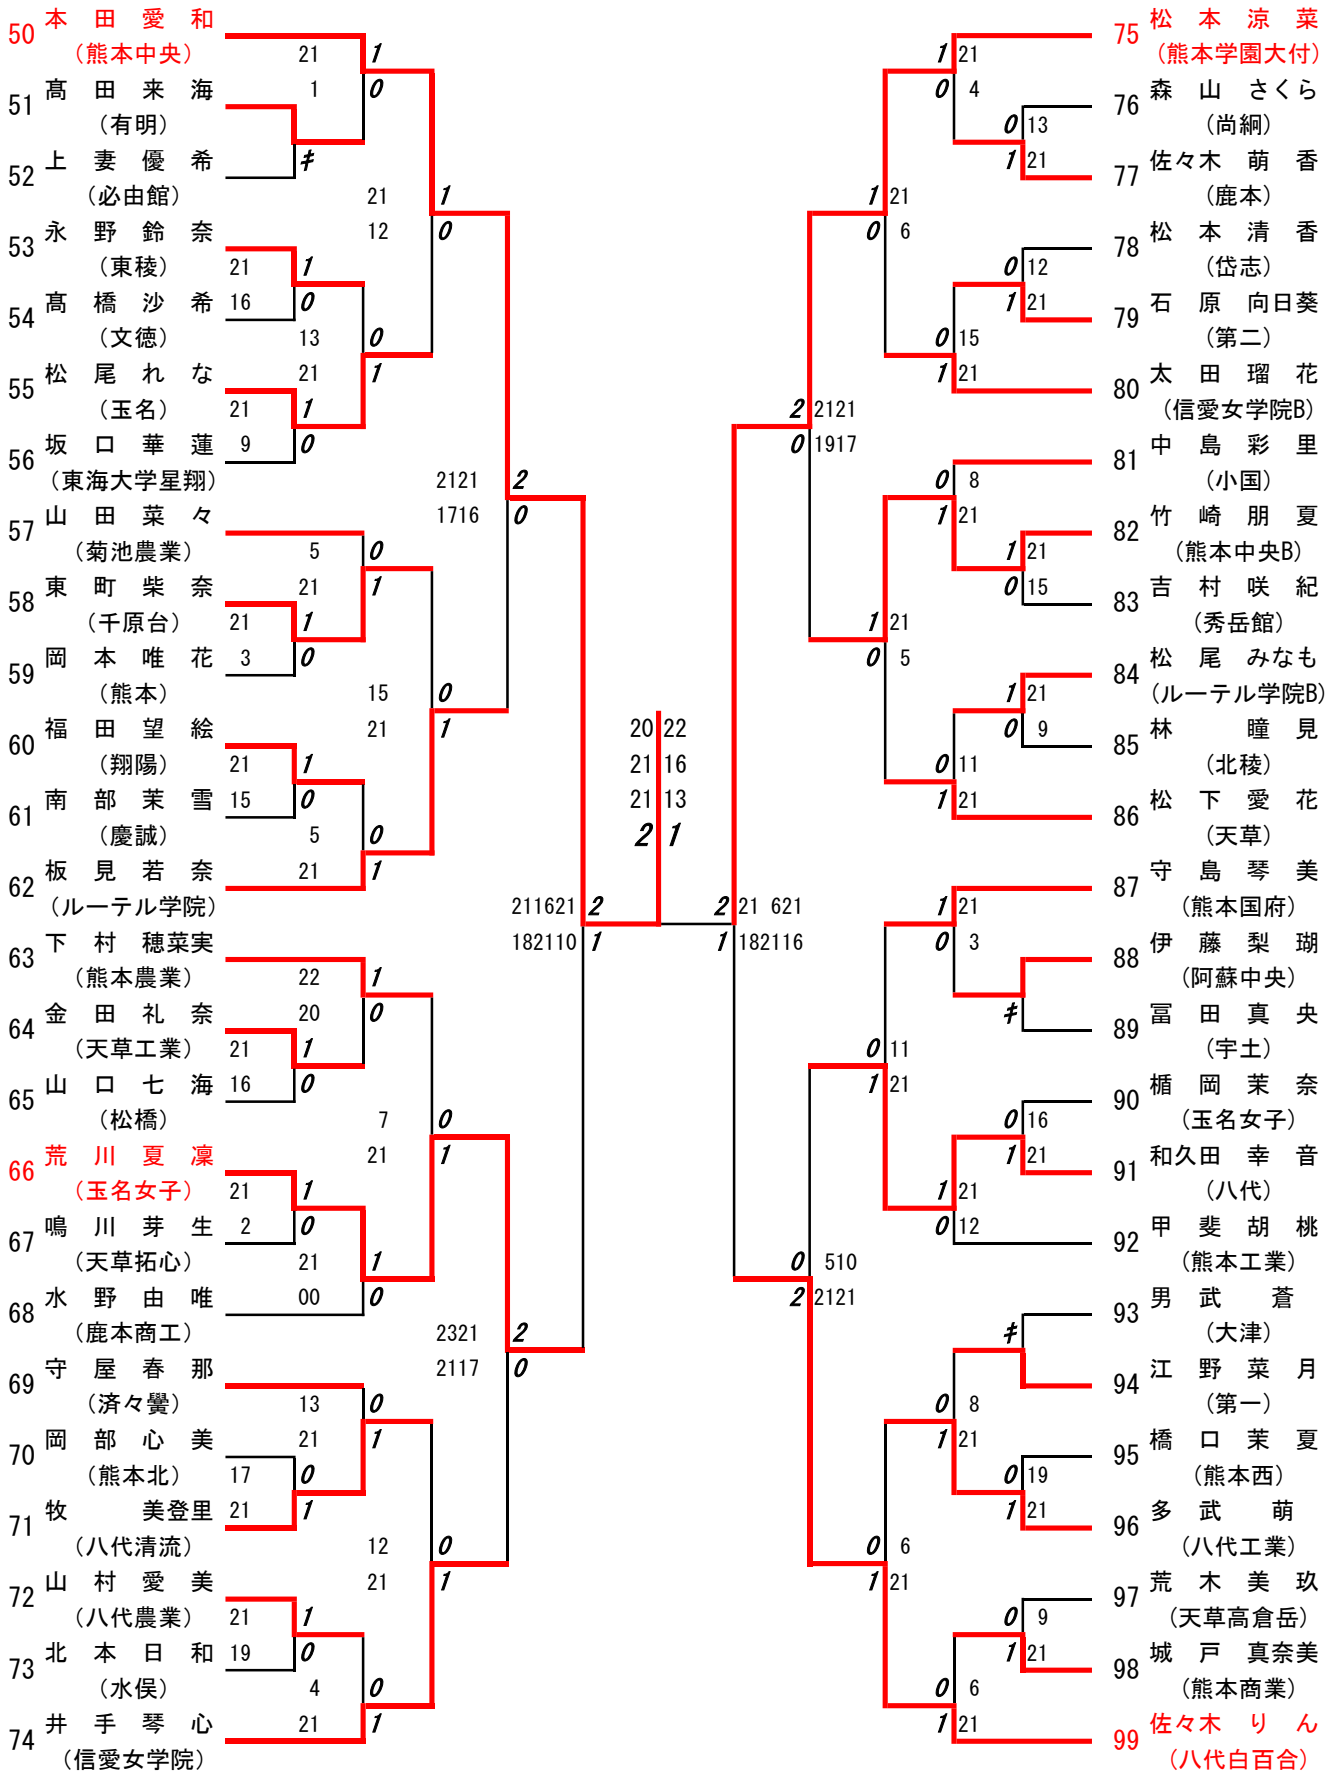

# 2018年度 新人戦：バドミントン：女子シングルス

名前の赤色はベスト32

第1ブロック

第2ブロック

第3ブロック

第4ブロック

第 5 ブロック

第 6 ブロック