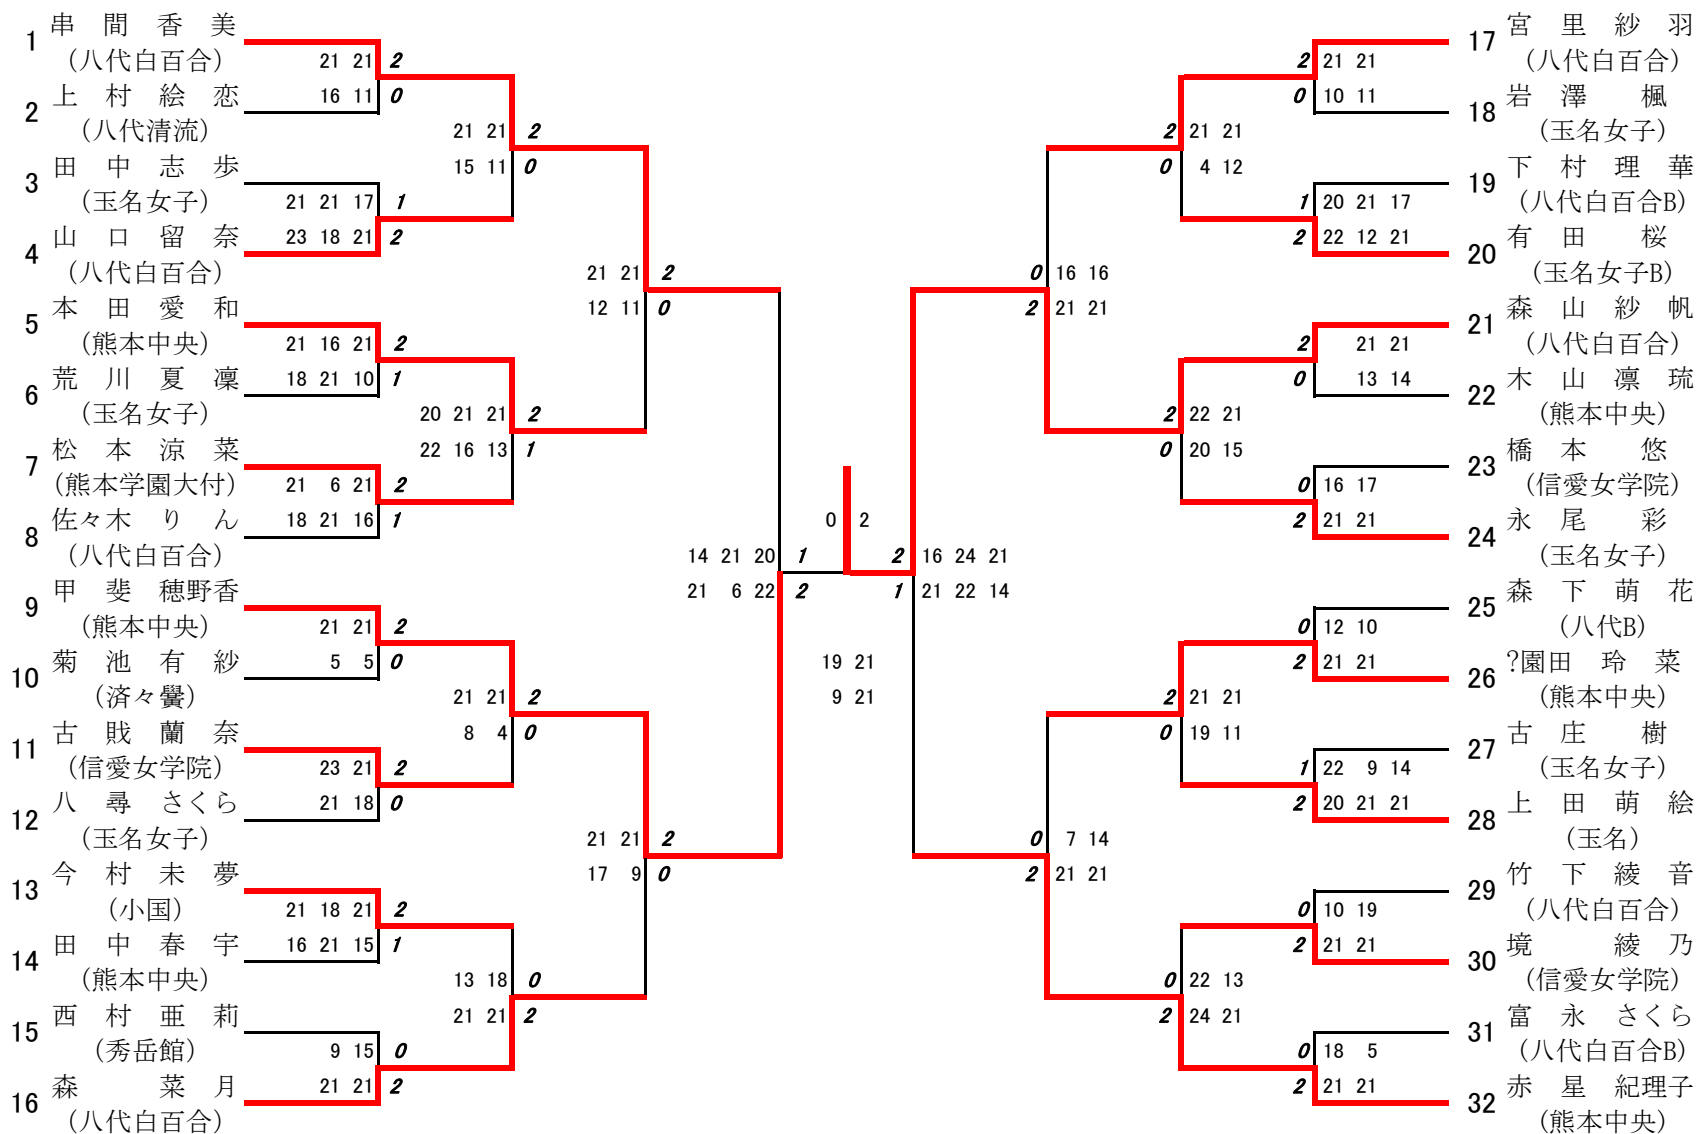

2018年度新人戦:バドミントン:女子シングルスベスト32

優勝 : 森山紗帆(八代白百合)

3位決定戦 : 串間香美(八代白百合) 2 対 1 赤星紀理子(熊本中央)