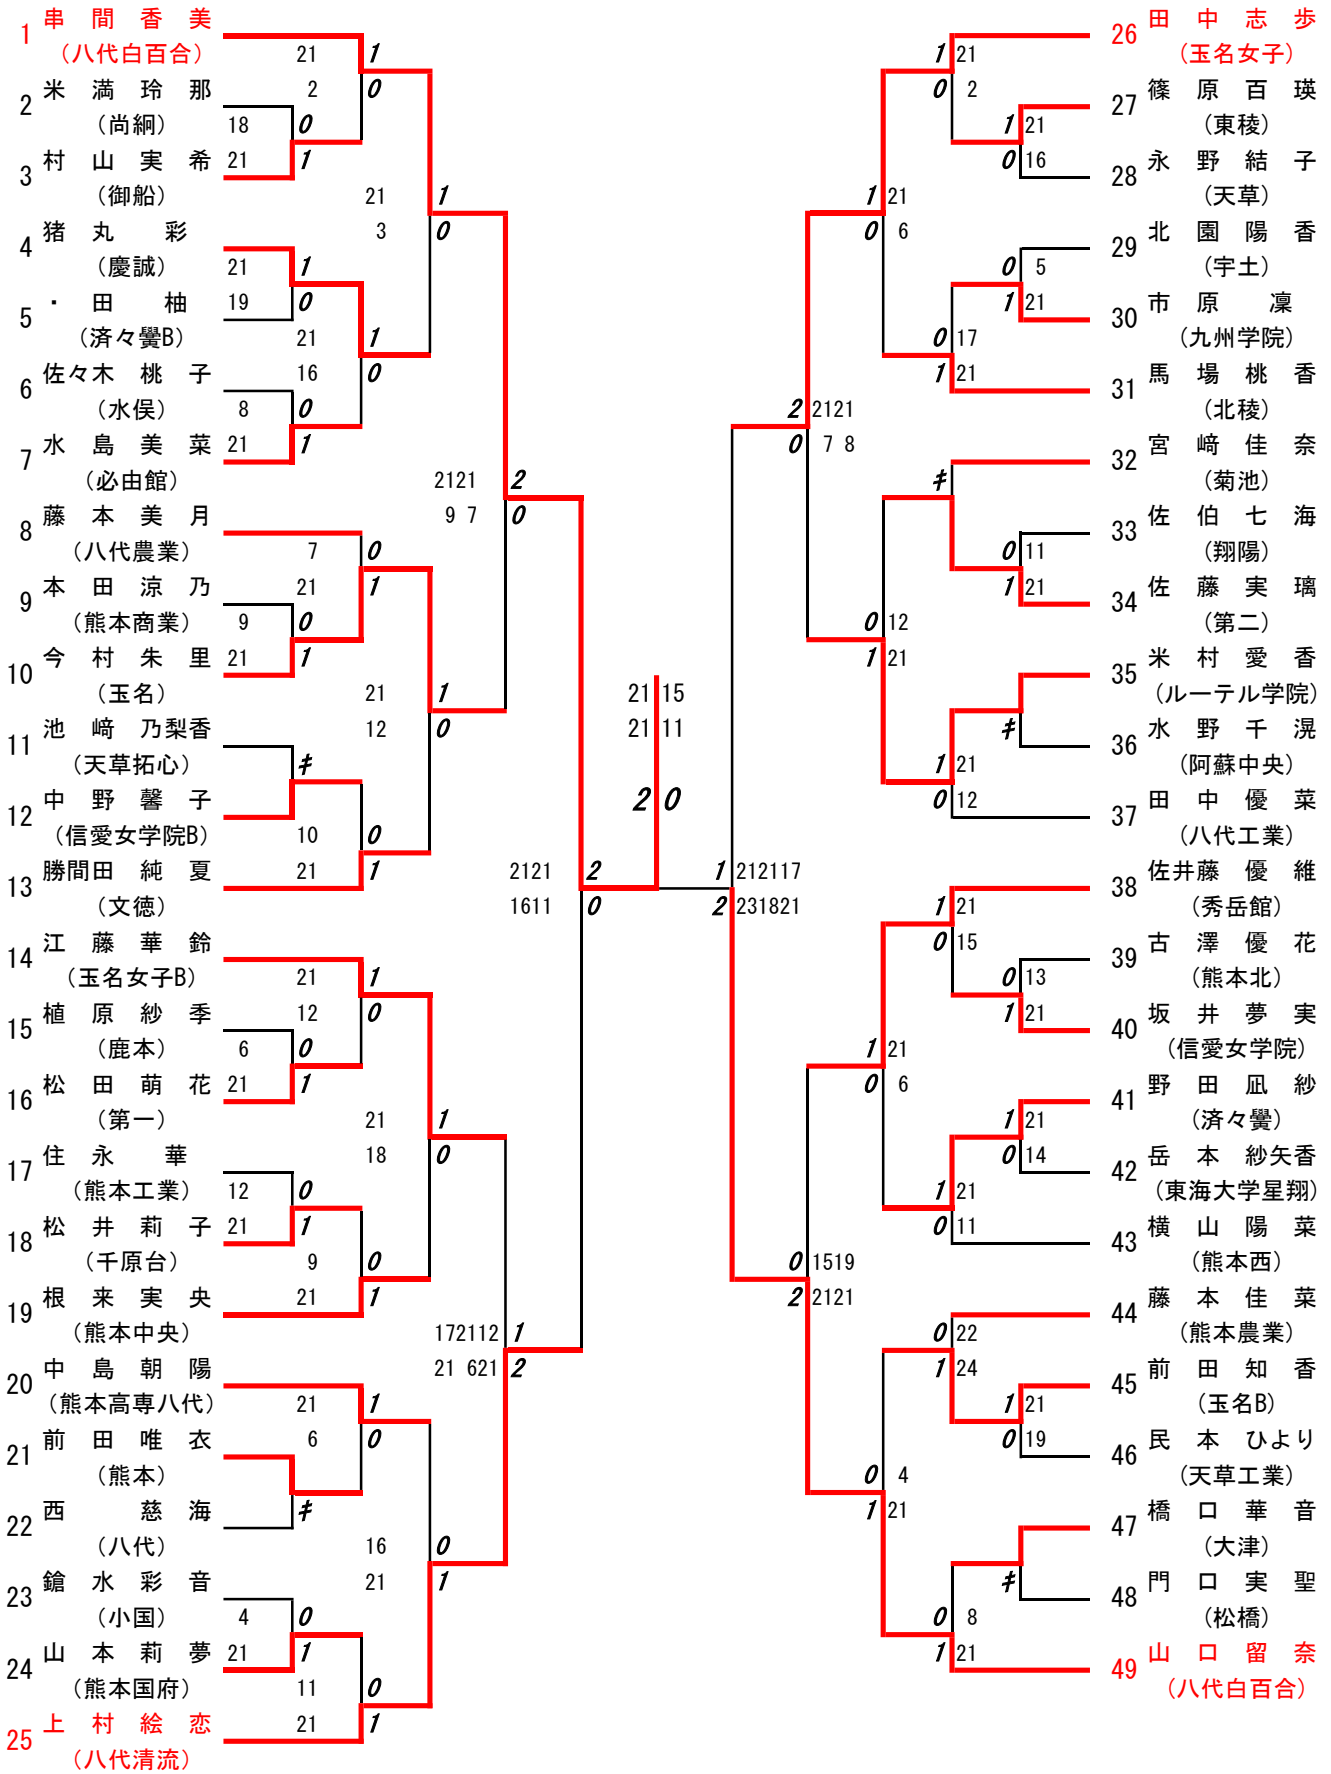

## 2018年度新人戦:バドミントン:女子シングルスベスト32

**優勝 : 森山紗帆(八代白百合)**

**3位決定戦 : 串間香美(八代白百合) 2 対 1 赤星紀理子(熊本中央)**

# 2018年度 新人戦：バドミントン：女子シングルス

名前の赤色はベスト32

第1ブロック

第2ブロック

第3ブロック

第4ブロック

第 5 ブロック

第 6 ブロック