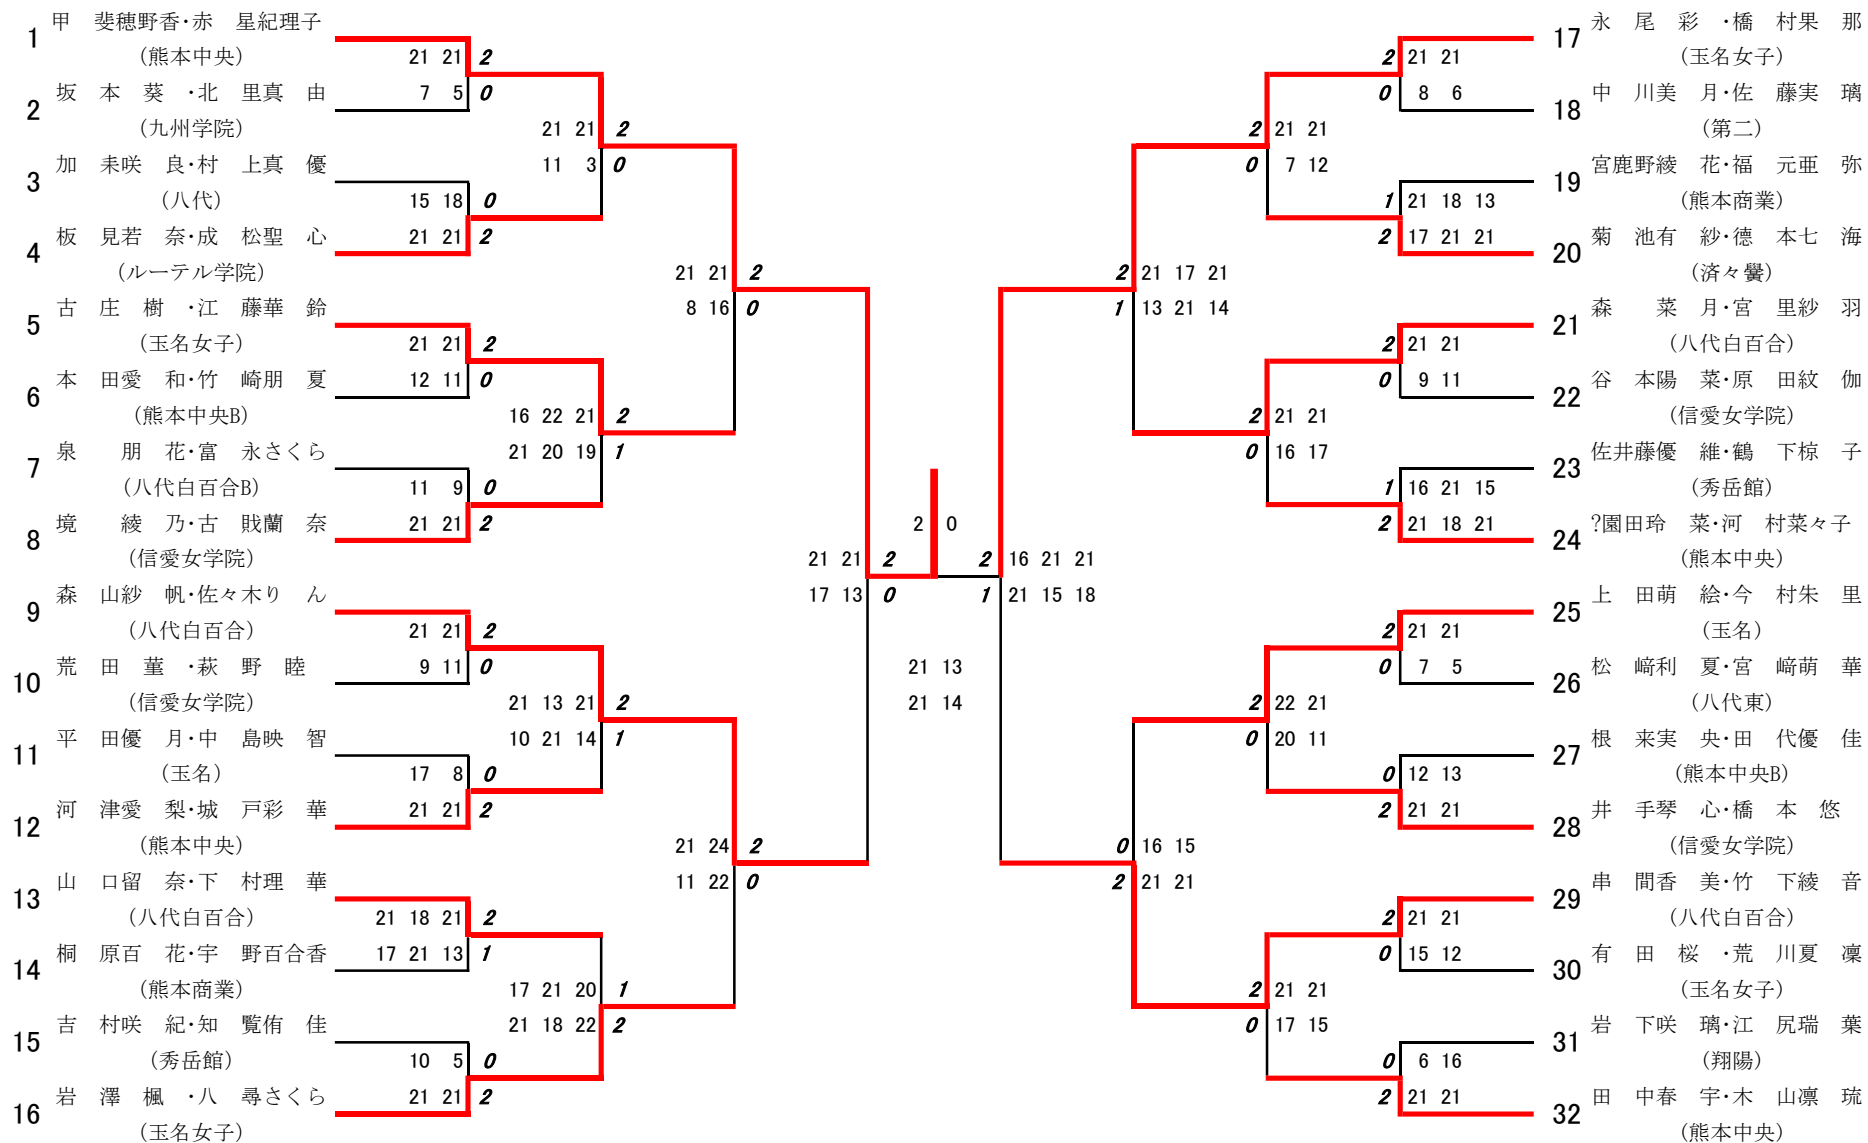

# 2018年度 新人戦 : バドミントン : 女子団体

名前の赤色はベスト8

優勝 : 八代白百合

3位決定戦 : 熊本中央 3対0 信愛女学院

2位決定戦 : 熊本中央 3対2 玉名女子

## 2018年度新人戦:バドミントン:女子ダブルスベスト32

**優勝 :** 甲斐穂野香・赤星紀理子(熊本中央)

**3位決定戦 :** 森山紗帆・佐々木りん(八代白百合) 2 対 0 串間香美・竹下綾音(八代白百合)

**2位決定戦 :** 永尾彩・橋村果那(玉名女子) 2 対 1 森山紗帆・佐々木りん(八代白百合)