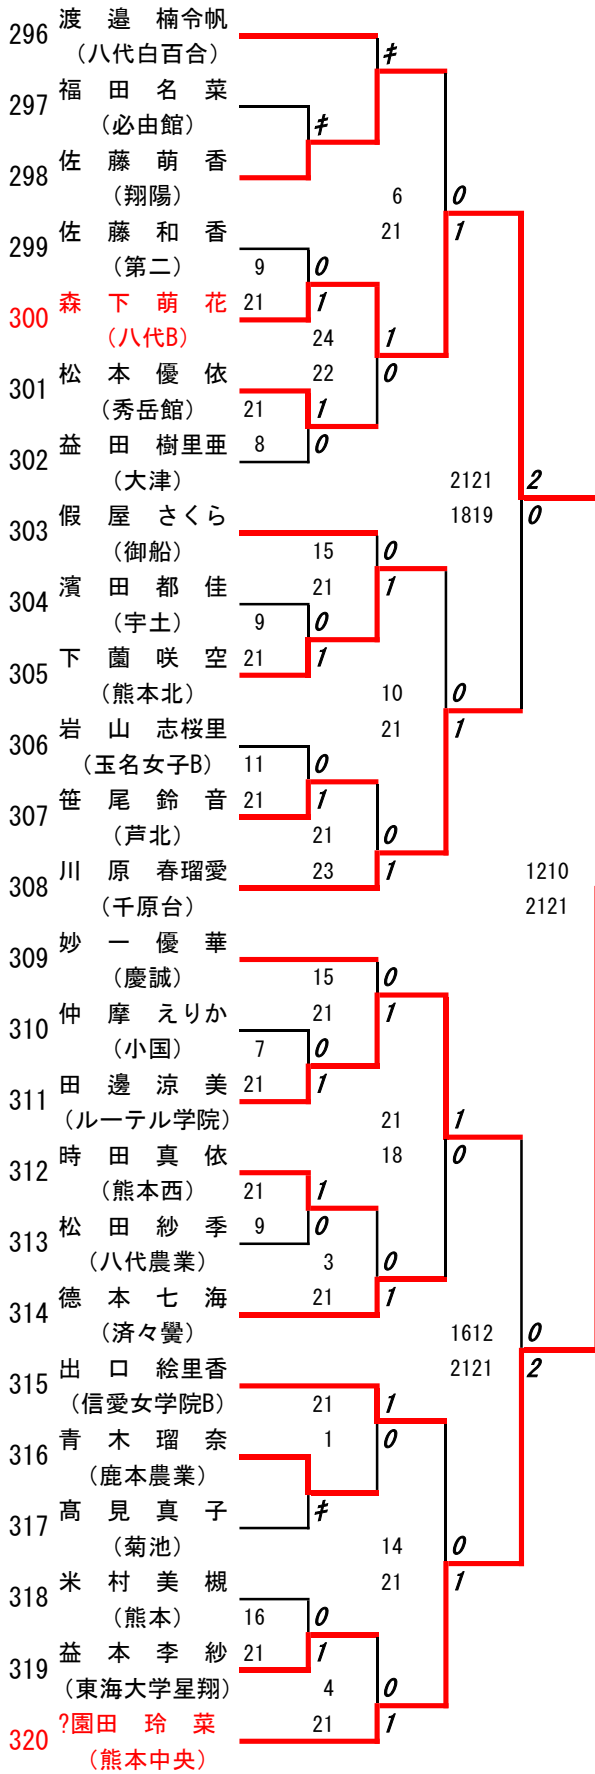

# 2018年度 新人戦：バドミントン：女子ダブルス

第1ブロック

名前の赤色はベスト16

第2ブロック

第3ブロック

- 48 森山紗帆・佐々木りん  
(八代白百合)
- 49 秋永ちひろ・大友美空  
(熊本)
- 50 上村美緒・榮胡桃  
(熊本農業)
- 51 福田望絵・坊迫裕加利  
(翔陽)
- 52 假屋さくら・下田菜月  
(御船)
- 53 植原紗季・倉原舞  
(鹿本)
- 54 益田樹里亜・小林南菜子  
(大津)
- 55 林田佳澄・佐藤葵  
(ルーテル学院)
- 56 井福あかり・川野亜実  
(必由館)
- 57 柴田滯奈・佐々木桃子  
(水俣)
- 58 荒田堇・萩野睦  
(信愛女学院)
- 59 廣田彩夏・桐生ひなた  
(東稜)
- 60 藤坂梨那・福山真菜  
(八代東)
- 61 平田優月・中島映智  
(玉名)
- 62 野嶋愛純・白濱佑奈  
(天草)
- 63 岩山志桜里・平野爽  
(玉名女子B)
- 64 九郎丸実紅・北園陽香  
(宇土)
- 65 川原春瑠愛・東町柴奈  
(千原台)
- 66 福田愛加・佐藤七海  
(熊本商業B)
- 67 沖田梓帆・宮崎未鈴  
(熊本高専八代)
- 68 濱田愛美・田中優菜  
(八代工業)
- 69 佐村花穂・徳永京花  
(慶誠)
- 70 河津愛梨・城戸彩華  
(熊本中央)

# 2018年度 新人戦：バドミントン：女子シングルス

名前の赤色はベスト32

第1ブロック

第2ブロック

第3ブロック

第4ブロック

第 5 ブロック

第 6 ブロック

第7ブロック

第8ブロック

第 9 ブロック

第 10 ブロック

第 11 ブロック

第 12 ブロック

第 13 ブロック

第 14 ブロック