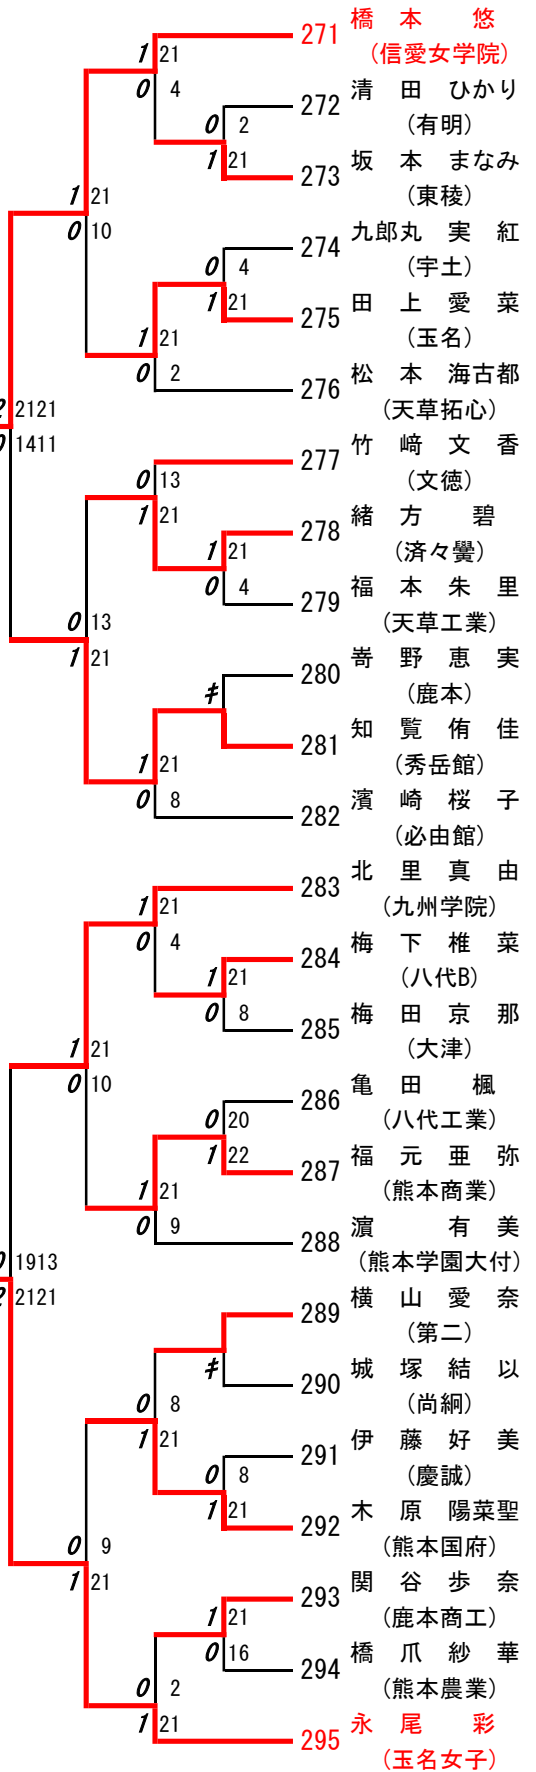

# 2018年度 新人戦：バドミントン：女子ダブルス

第1ブロック

名前の赤色はベスト16

第2ブロック

第3ブロック

- 48 森山紗帆・佐々木りん  
(八代白百合)
- 49 秋永ちひろ・大友美空  
(熊本)
- 50 上村美緒・榮胡桃  
(熊本農業)
- 51 福田望絵・坊迫裕加利  
(翔陽)
- 52 假屋さくら・下田菜月  
(御船)
- 53 植原紗季・倉原舞  
(鹿本)
- 54 益田樹里亜・小林南菜子  
(大津)
- 55 林田佳澄・佐藤葵  
(ルーテル学院)
- 56 井福あかり・川野亜実  
(必由館)
- 57 柴田滯奈・佐々木桃子  
(水俣)
- 58 荒田堇・萩野睦  
(信愛女学院)
- 59 廣田彩夏・桐生ひなた  
(東稜)
- 60 藤坂梨那・福山真菜  
(八代東)
- 61 平田優月・中島映智  
(玉名)
- 62 野嶋愛純・白濱佑奈  
(天草)
- 63 岩山志桜里・平野爽  
(玉名女子B)
- 64 九郎丸実紅・北園陽香  
(宇土)
- 65 川原春瑠愛・東町柴奈  
(千原台)
- 66 福田愛加・佐藤七海  
(熊本商業B)
- 67 沖田梓帆・宮崎未鈴  
(熊本高専八代)
- 68 濱田愛美・田中優菜  
(八代工業)
- 69 佐村花穂・徳永京花  
(慶誠)
- 70 河津愛梨・城戸彩華  
(熊本中央)

第 5 ブロック

- 94 永尾彩・橋村果那  
(玉名女子)
- 95 北村圭予子・住永華  
(熊本工業)
- 96 波村美月・内川温乃  
(熊本北)
- 97 古田のぞみ・高見真子  
(菊池)
- 98 藤本美月・大久保憂乃  
(八代農業)
- 99 平野梨花・吉村香穂  
(八代工業)
- 100 奥村愛夏・村上汀  
(宇土)
- 101 時田真依・橋口茉夏  
(熊本西)
- 102 小林彩萌・辛川愛  
(熊本農業)
- 103 下城葵・吉村優奈  
(必由館)
- 104 中川美月・佐藤実璃  
(第二)
- 105 宮鹿野綾花・福元亜弥  
(熊本商業)
- 106 池上綾・内山瑠菜  
(熊本国府)
- 107 佐藤萌香・佐伯七海  
(翔陽)
- 108 神山美季・原田茉里亜  
(信愛女学院B)
- 109 竹崎文香・高橋沙希  
(文徳)
- 110 杉本一菜・松村采実  
(第一)
- 111 上田菜楠・山内優美  
(水俣)
- 112 白石綾音・山口七海  
(松橋)
- 113 竹澤桃花・大塚葵  
(阿蘇中央)
- 114 猿渡梨李華・木村彩華  
(玉名B)
- 115 城塚結以・緒方陽梨  
(尚綱)
- 116 菊池有紗・徳本七海  
(济々巒)

# 2018年度 新人戦：バドミントン：女子シングルス

名前の赤色はベスト32

第1ブロック

第2ブロック

第3ブロック

第4ブロック

第 5 ブロック

第 6 ブロック

第7ブロック

第8ブロック

第 9 ブロック

第 10 ブロック

第 11 ブロック

第 12 ブロック

第 13 ブロック

第 14 ブロック