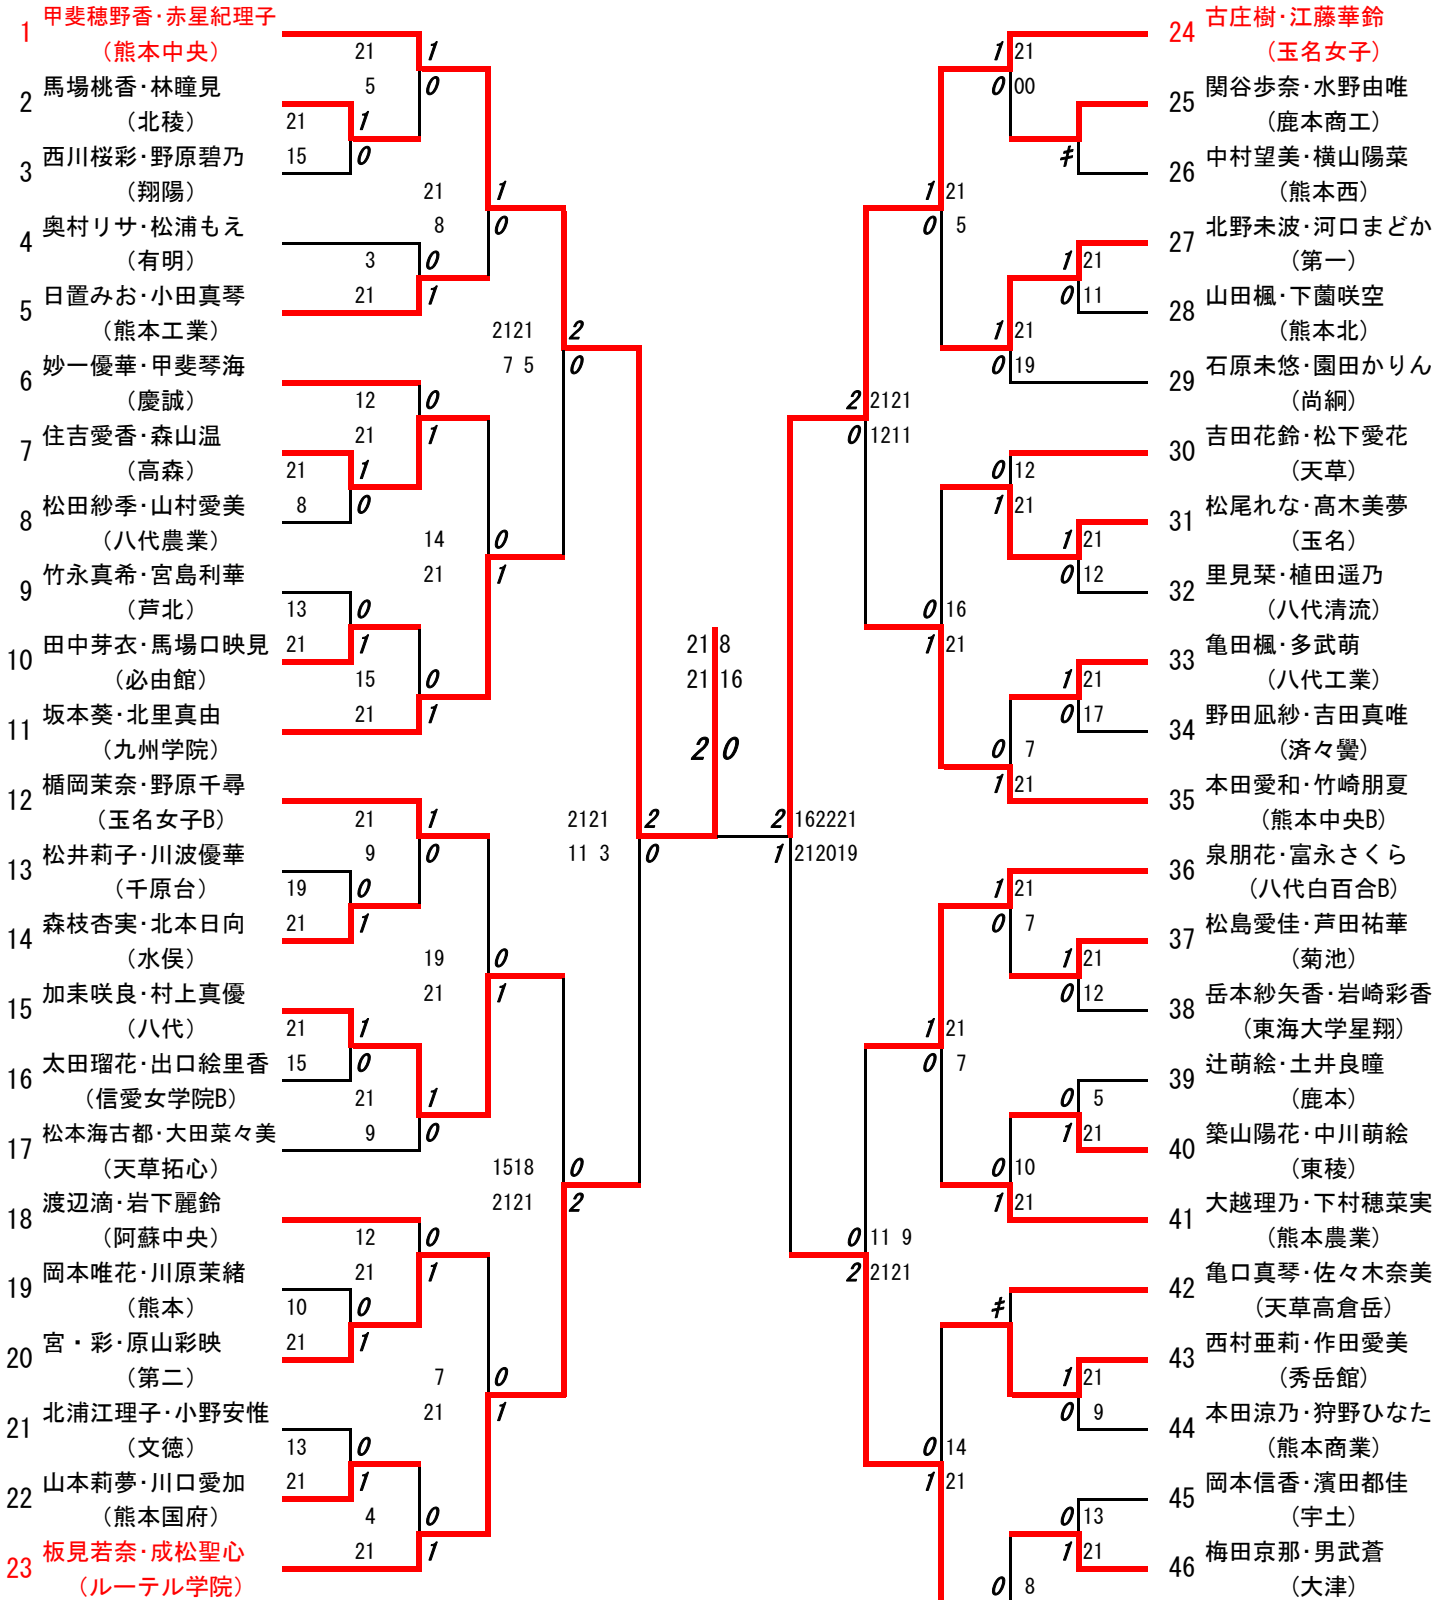

# 2018年度 新人戦 : バドミントン : 女子団体

名前の赤色はベスト8

優勝 : 八代白百合

3位決定戦 : 熊本中央 3対0 信愛女学院

2位決定戦 : 熊本中央 3対2 玉名女子

## 2018年度新人戦:バドミントン:女子ダブルスベスト32

**優勝 :** 甲斐穂野香・赤星紀理子(熊本中央)

**3位決定戦 :** 森山紗帆・佐々木りん(八代白百合) 2 対 0 串間香美・竹下綾音(八代白百合)

**2位決定戦 :** 永尾彩・橋村果那(玉名女子) 2 対 1 森山紗帆・佐々木りん(八代白百合)

# 2018年度 新人戦：バドミントン：女子ダブルス

第1ブロック

名前の赤色はベスト16

第2ブロック

第3ブロック

- 48 森山紗帆・佐々木りん  
(八代白百合)
- 49 秋永ちひろ・大友美空  
(熊本)
- 50 上村美緒・榮胡桃  
(熊本農業)
- 51 福田望絵・坊迫裕加利  
(翔陽)
- 52 假屋さくら・下田菜月  
(御船)
- 53 植原紗季・倉原舞  
(鹿本)
- 54 益田樹里亜・小林南菜子  
(大津)
- 55 林田佳澄・佐藤葵  
(ルーテル学院)
- 56 井福あかり・川野亜実  
(必由館)
- 57 柴田滯奈・佐々木桃子  
(水俣)
- 58 荒田堇・萩野睦  
(信愛女学院)
- 59 廣田彩夏・桐生ひなた  
(東稜)
- 60 藤坂梨那・福山真菜  
(八代東)
- 61 平田優月・中島映智  
(玉名)
- 62 野嶋愛純・白濱佑奈  
(天草)
- 63 岩山志桜里・平野爽  
(玉名女子B)
- 64 九郎丸実紅・北園陽香  
(宇土)
- 65 川原春瑠愛・東町柴奈  
(千原台)
- 66 福田愛加・佐藤七海  
(熊本商業B)
- 67 沖田梓帆・宮崎未鈴  
(熊本高専八代)
- 68 濱田愛美・田中優菜  
(八代工業)
- 69 佐村花穂・徳永京花  
(慶誠)
- 70 河津愛梨・城戸彩華  
(熊本中央)