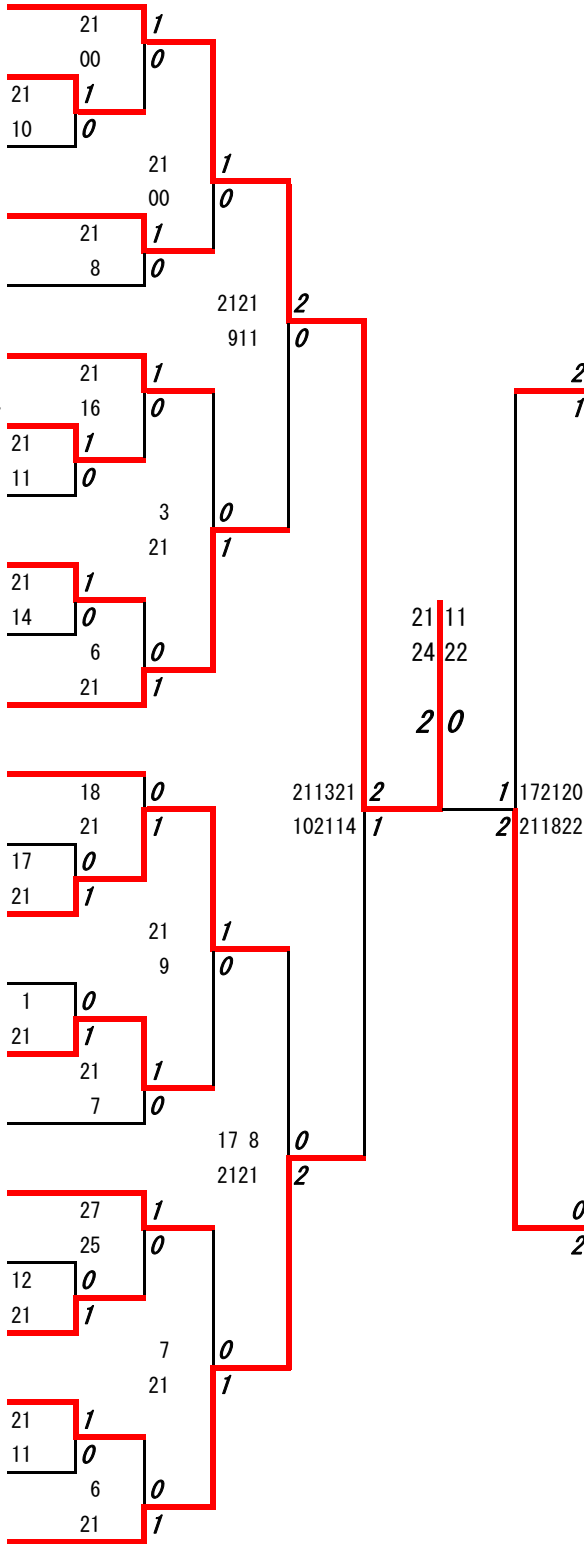

## 2018年度新人戦:バドミントン:女子ダブルスベスト32

**優勝 :** 甲斐穂野香・赤星紀理子(熊本中央)

**3位決定戦 :** 森山紗帆・佐々木りん(八代白百合) 2 対 0 串間香美・竹下綾音(八代白百合)

**2位決定戦 :** 永尾彩・橋村果那(玉名女子) 2 対 1 森山紗帆・佐々木りん(八代白百合)

# 2018年度 新人戦：バドミントン：女子ダブルス

第1ブロック

名前の赤色はベスト16

第2ブロック

第3ブロック

- 48 森山紗帆・佐々木りん  
(八代白百合)
- 49 秋永ちひろ・大友美空  
(熊本)
- 50 上村美緒・榮胡桃  
(熊本農業)
- 51 福田望絵・坊迫裕加利  
(翔陽)
- 52 假屋さくら・下田菜月  
(御船)
- 53 植原紗季・倉原舞  
(鹿本)
- 54 益田樹里亜・小林南菜子  
(大津)
- 55 林田佳澄・佐藤葵  
(ルーテル学院)
- 56 井福あかり・川野亜実  
(必由館)
- 57 柴田滯奈・佐々木桃子  
(水俣)
- 58 荒田堇・萩野睦  
(信愛女学院)
- 59 廣田彩夏・桐生ひなた  
(東稜)
- 60 藤坂梨那・福山真菜  
(八代東)
- 61 平田優月・中島映智  
(玉名)
- 62 野嶋愛純・白濱佑奈  
(天草)
- 63 岩山志桜里・平野爽  
(玉名女子B)
- 64 九郎丸実紅・北園陽香  
(宇土)
- 65 川原春瑠愛・東町柴奈  
(千原台)
- 66 福田愛加・佐藤七海  
(熊本商業B)
- 67 沖田梓帆・宮崎未鈴  
(熊本高専八代)
- 68 濱田愛美・田中優菜  
(八代工業)
- 69 佐村花穂・徳永京花  
(慶誠)
- 70 河津愛梨・城戸彩華  
(熊本中央)