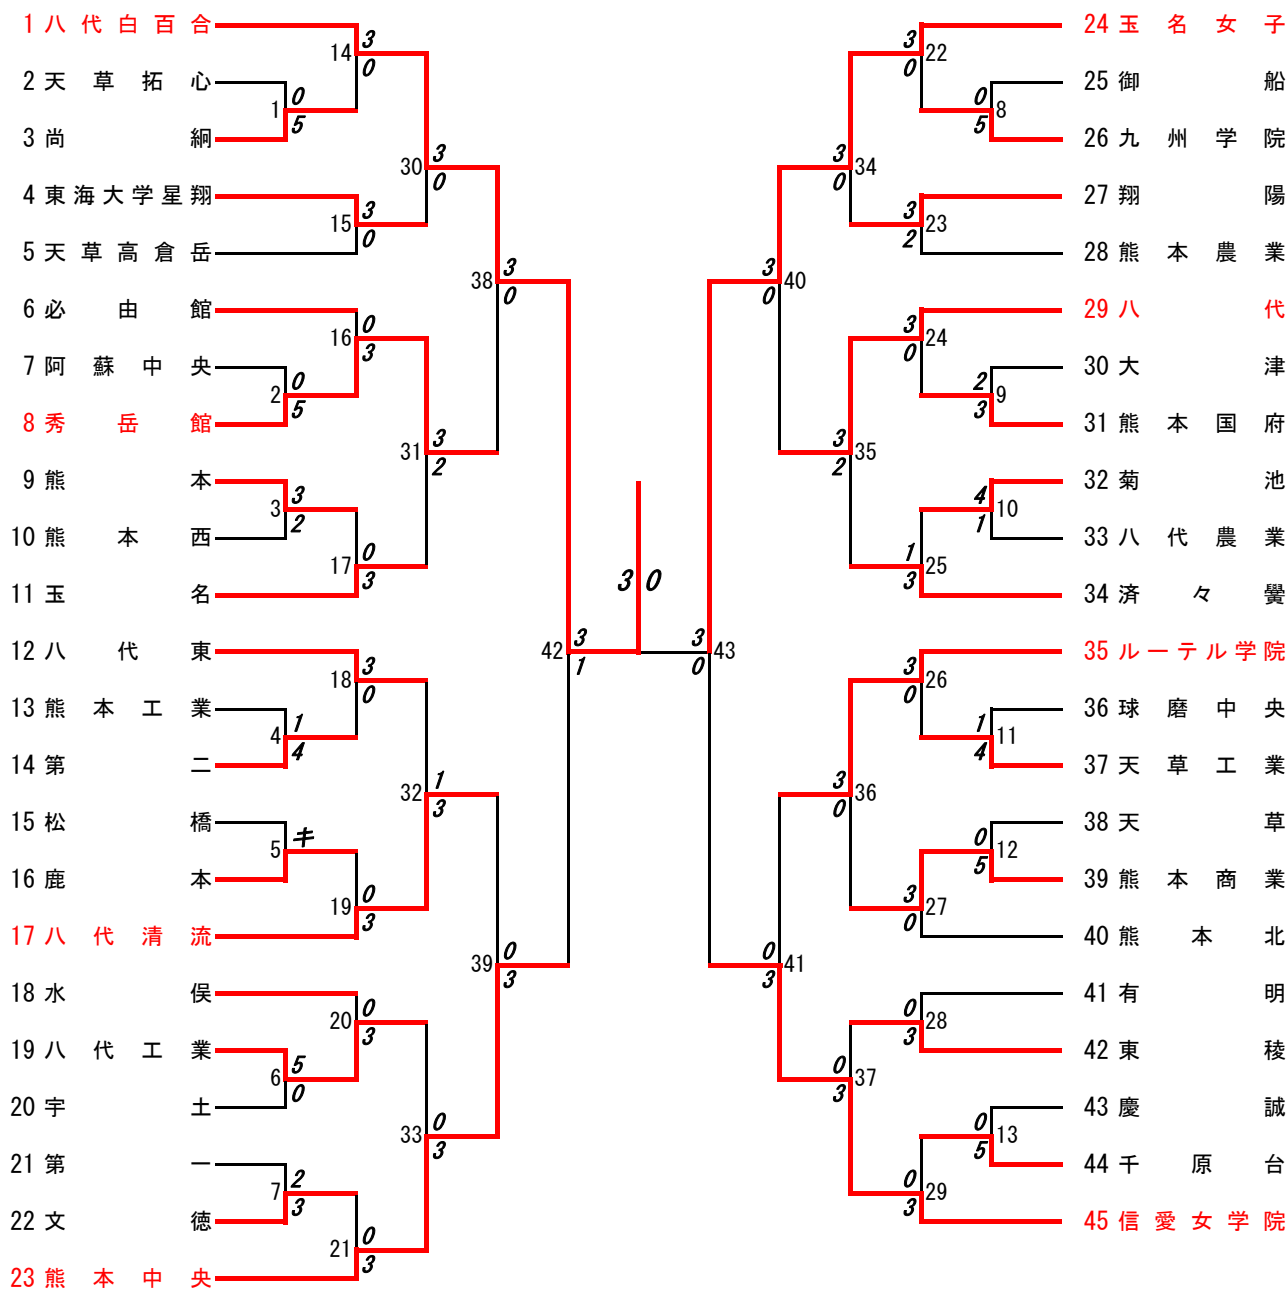

# 2018年度 新人戦 : バドミントン : 女子団体

名前の赤色はベスト8

優勝 : 八代白百合

3位決定戦 : 熊本中央 3対0 信愛女学院

2位決定戦 : 熊本中央 3対2 玉名女子

## 2018年度新人戦:バドミントン:女子ダブルスベスト32

**優勝 :** 甲斐穂野香・赤星紀理子(熊本中央)

**3位決定戦 :** 森山紗帆・佐々木りん(八代白百合) 2 対 0 串間香美・竹下綾音(八代白百合)

**2位決定戦 :** 永尾彩・橋村果那(玉名女子) 2 対 1 森山紗帆・佐々木りん(八代白百合)

# 2018年度 新人戦：バドミントン：女子ダブルス

第1ブロック

名前の赤色はベスト16

第2ブロック

第3ブロック

- 48 森山紗帆・佐々木りん  
(八代白百合)
- 49 秋永ちひろ・大友美空  
(熊本)
- 50 上村美緒・榮胡桃  
(熊本農業)
- 51 福田望絵・坊迫裕加利  
(翔陽)
- 52 假屋さくら・下田菜月  
(御船)
- 53 植原紗季・倉原舞  
(鹿本)
- 54 益田樹里亜・小林南菜子  
(大津)
- 55 林田佳澄・佐藤葵  
(ルーテル学院)
- 56 井福あかり・川野亜実  
(必由館)
- 57 柴田滯奈・佐々木桃子  
(水俣)
- 58 荒田堇・萩野睦  
(信愛女学院)
- 59 廣田彩夏・桐生ひなた  
(東稜)
- 60 藤坂梨那・福山真菜  
(八代東)
- 61 平田優月・中島映智  
(玉名)
- 62 野嶋愛純・白濱佑奈  
(天草)
- 63 岩山志桜里・平野爽  
(玉名女子B)
- 64 九郎丸実紅・北園陽香  
(宇土)
- 65 川原春瑠愛・東町柴奈  
(千原台)
- 66 福田愛加・佐藤七海  
(熊本商業B)
- 67 沖田梓帆・宮崎未鈴  
(熊本高専八代)
- 68 濱田愛美・田中優菜  
(八代工業)
- 69 佐村花穂・徳永京花  
(慶誠)
- 70 河津愛梨・城戸彩華  
(熊本中央)