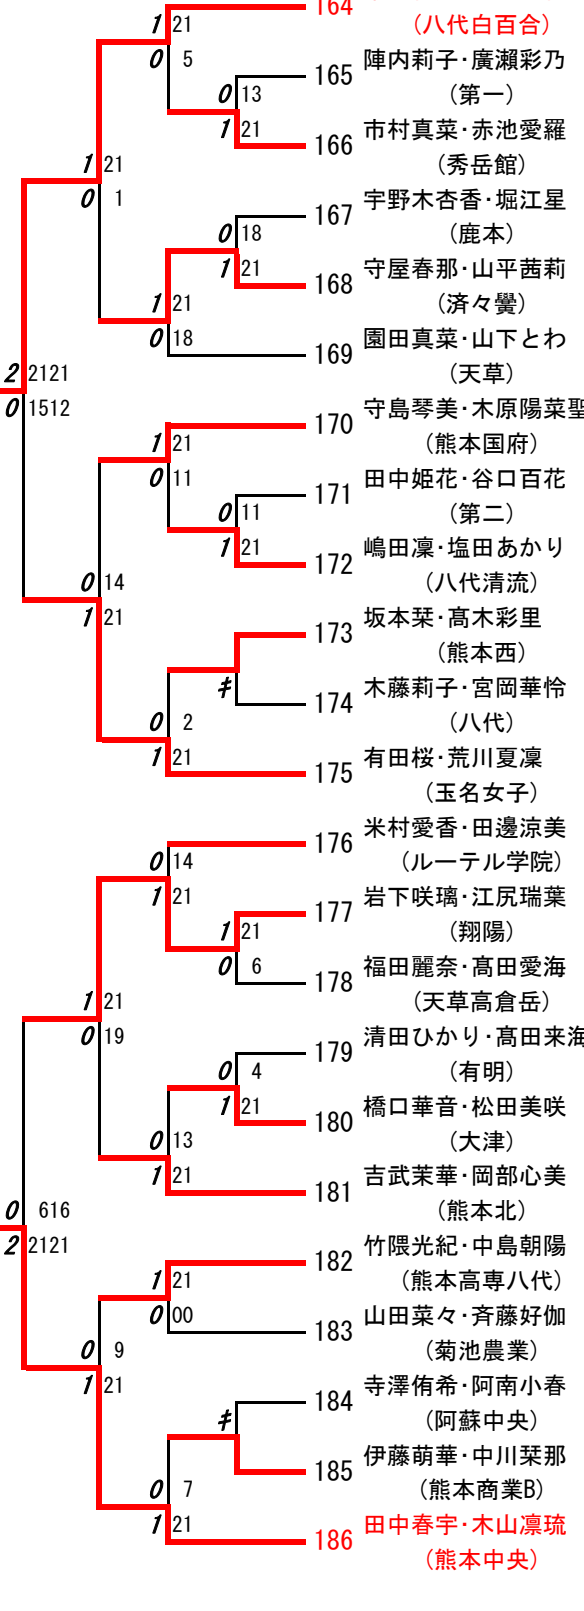

# 2018年度 新人戦：バドミントン：女子ダブルス

第1ブロック

名前の赤色はベスト16

第2ブロック

第3ブロック

- 48 森山紗帆・佐々木りん  
(八代白百合)
- 49 秋永ちひろ・大友美空  
(熊本)
- 50 上村美緒・榮胡桃  
(熊本農業)
- 51 福田望絵・坊迫裕加利  
(翔陽)
- 52 假屋さくら・下田菜月  
(御船)
- 53 植原紗季・倉原舞  
(鹿本)
- 54 益田樹里亜・小林南菜子  
(大津)
- 55 林田佳澄・佐藤葵  
(ルーテル学院)
- 56 井福あかり・川野亜実  
(必由館)
- 57 柴田滯奈・佐々木桃子  
(水俣)
- 58 荒田堇・萩野睦  
(信愛女学院)
- 59 廣田彩夏・桐生ひなた  
(東稜)
- 60 藤坂梨那・福山真菜  
(八代東)
- 61 平田優月・中島映智  
(玉名)
- 62 野嶋愛純・白濱佑奈  
(天草)
- 63 岩山志桜里・平野爽  
(玉名女子B)
- 64 九郎丸実紅・北園陽香  
(宇土)
- 65 川原春瑠愛・東町柴奈  
(千原台)
- 66 福田愛加・佐藤七海  
(熊本商業B)
- 67 沖田梓帆・宮崎未鈴  
(熊本高専八代)
- 68 濱田愛美・田中優菜  
(八代工業)
- 69 佐村花穂・徳永京花  
(慶誠)
- 70 河津愛梨・城戸彩華  
(熊本中央)

186 田中春宇・木山凜琉  
(熊本中央)