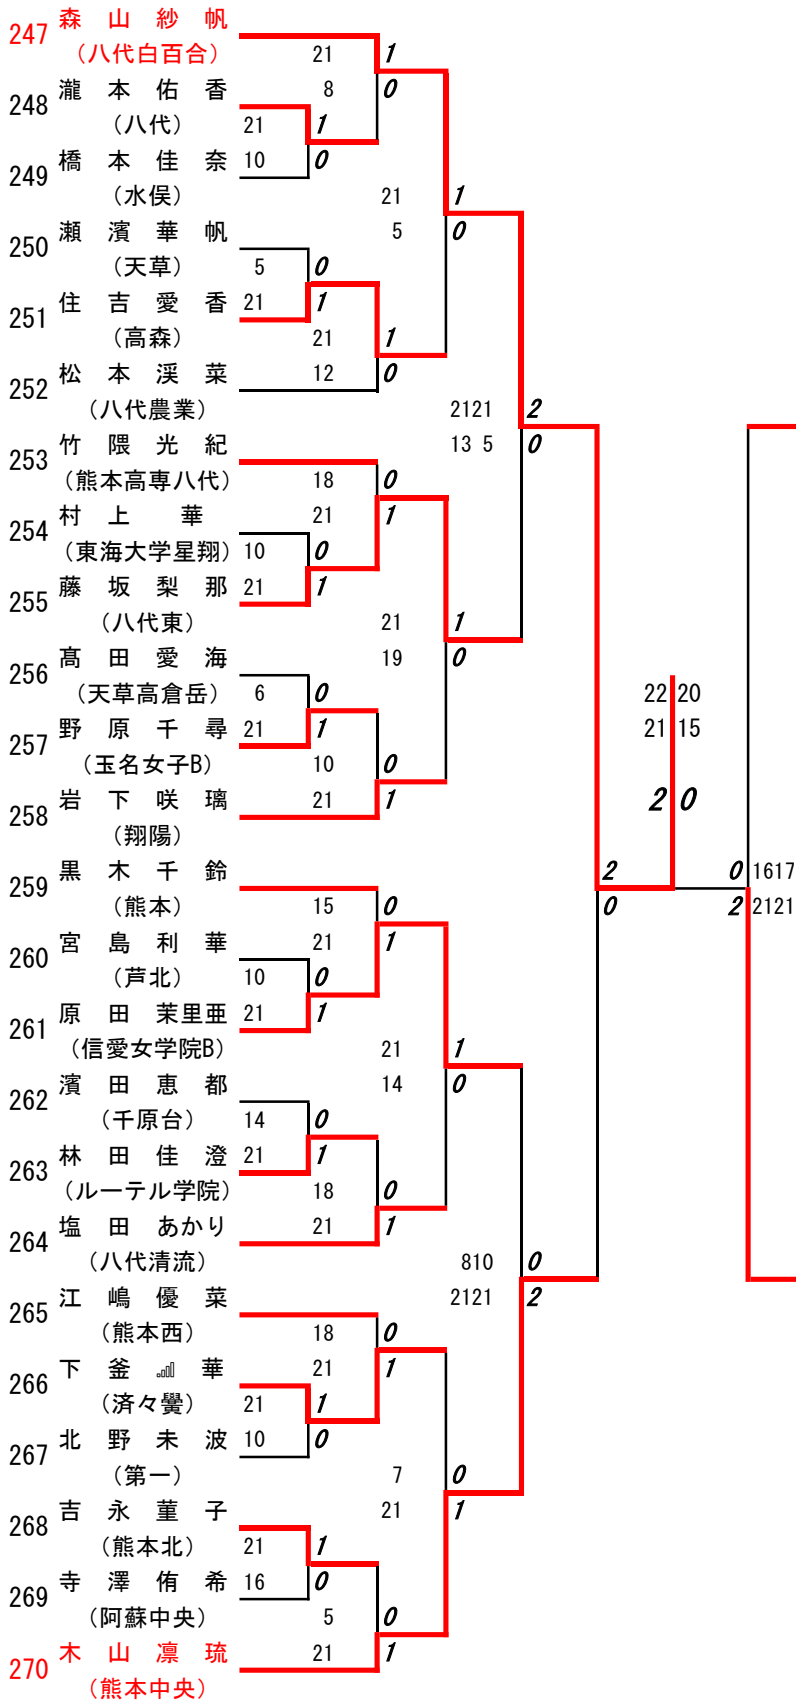

# 2018年度 新人戦：バドミントン：女子シングルス

名前の赤色はベスト32

第1ブロック

第2ブロック

第3ブロック

第4ブロック

第 5 ブロック

第 6 ブロック

第7ブロック

第8ブロック

第 9 ブロック

第 10 ブロック

第 11 ブロック

第 12 ブロック

第 13 ブロック

第 14 ブロック