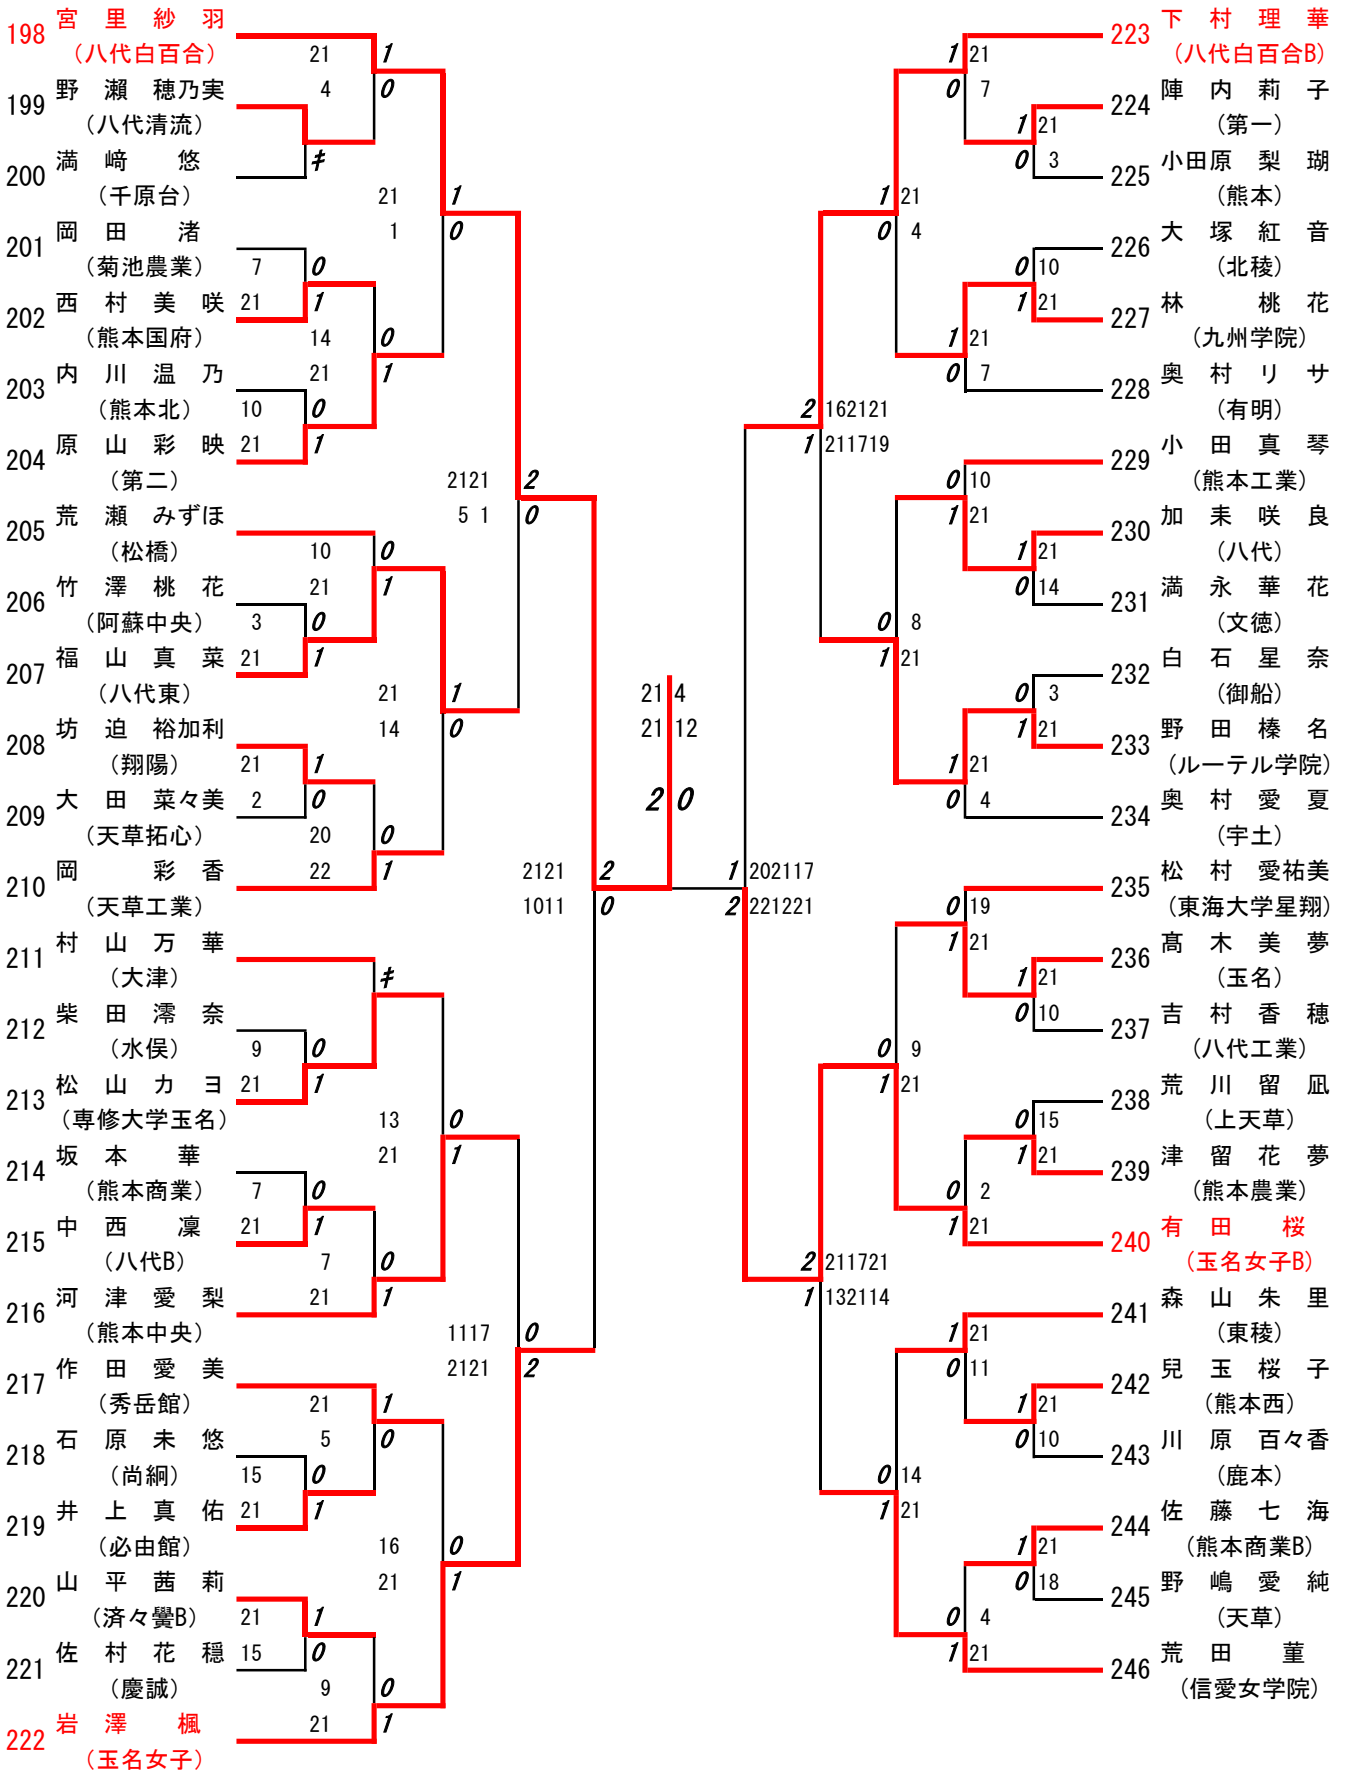

第 9 ブロック

第 10 ブロック