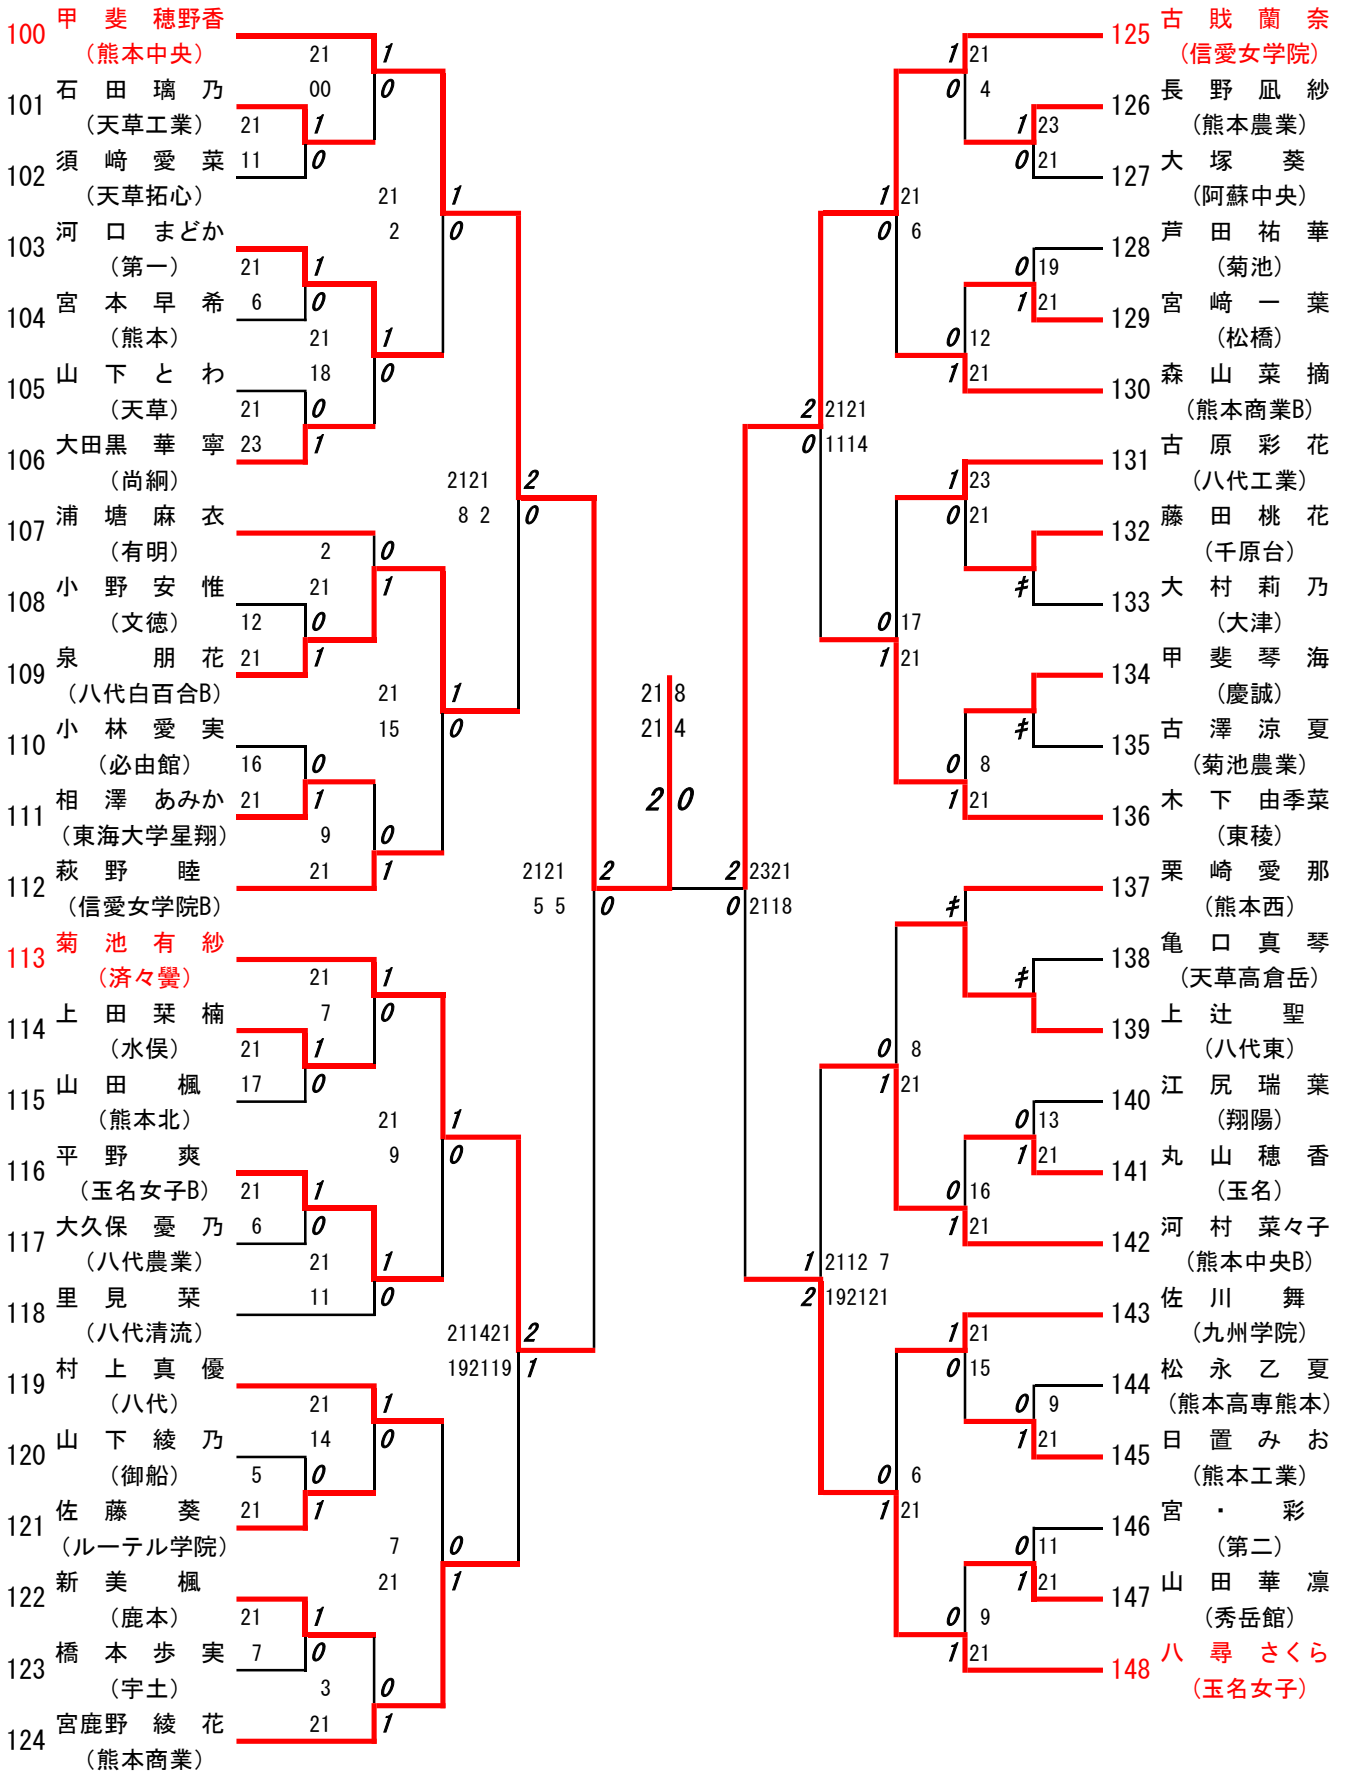

# 2018年度 新人戦：バドミントン：女子シングルス

名前の赤色はベスト32

第1ブロック

第2ブロック

第3ブロック

第4ブロック

第 5 ブロック

第 6 ブロック