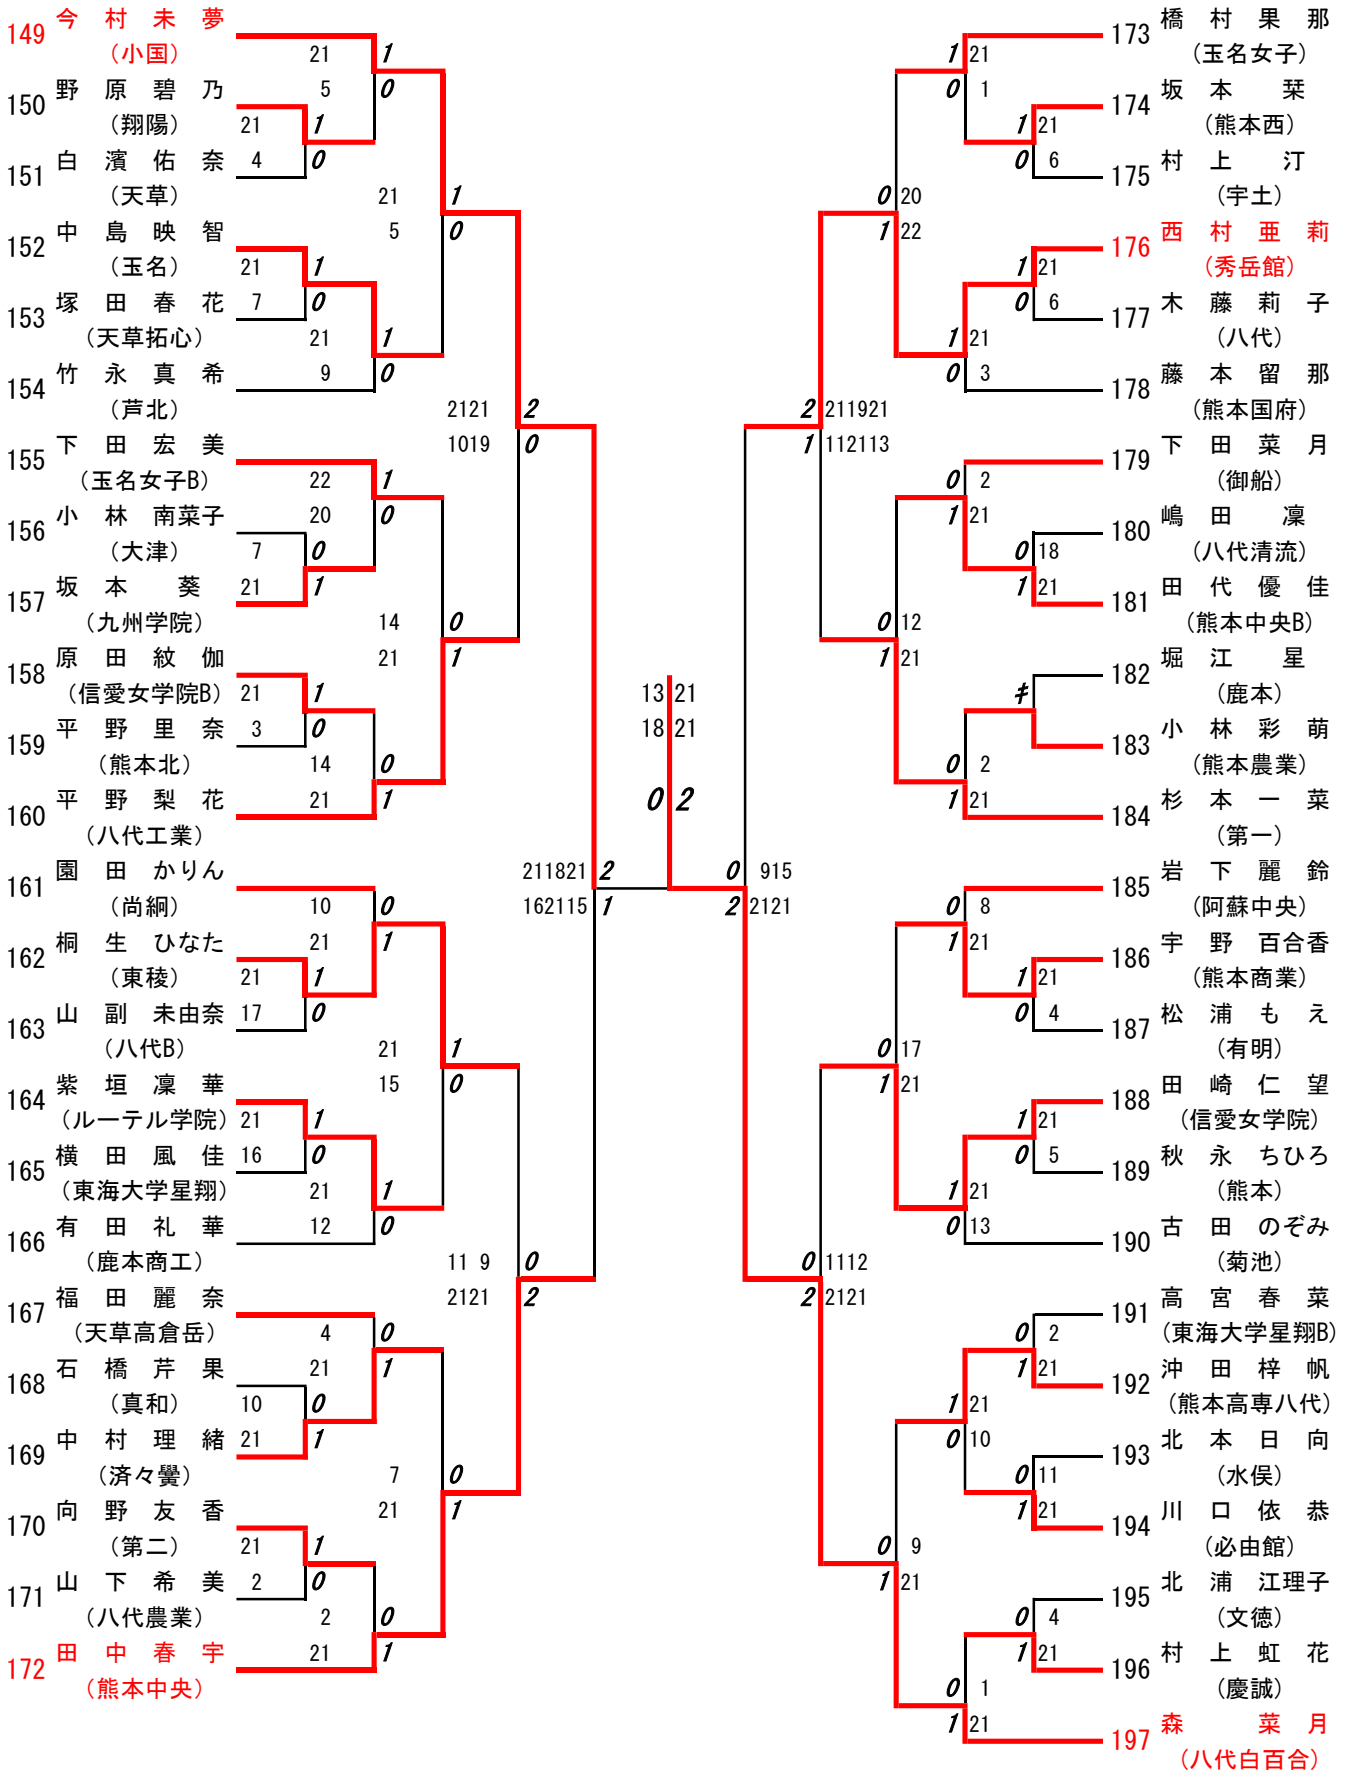

第7ブロック

第8ブロック