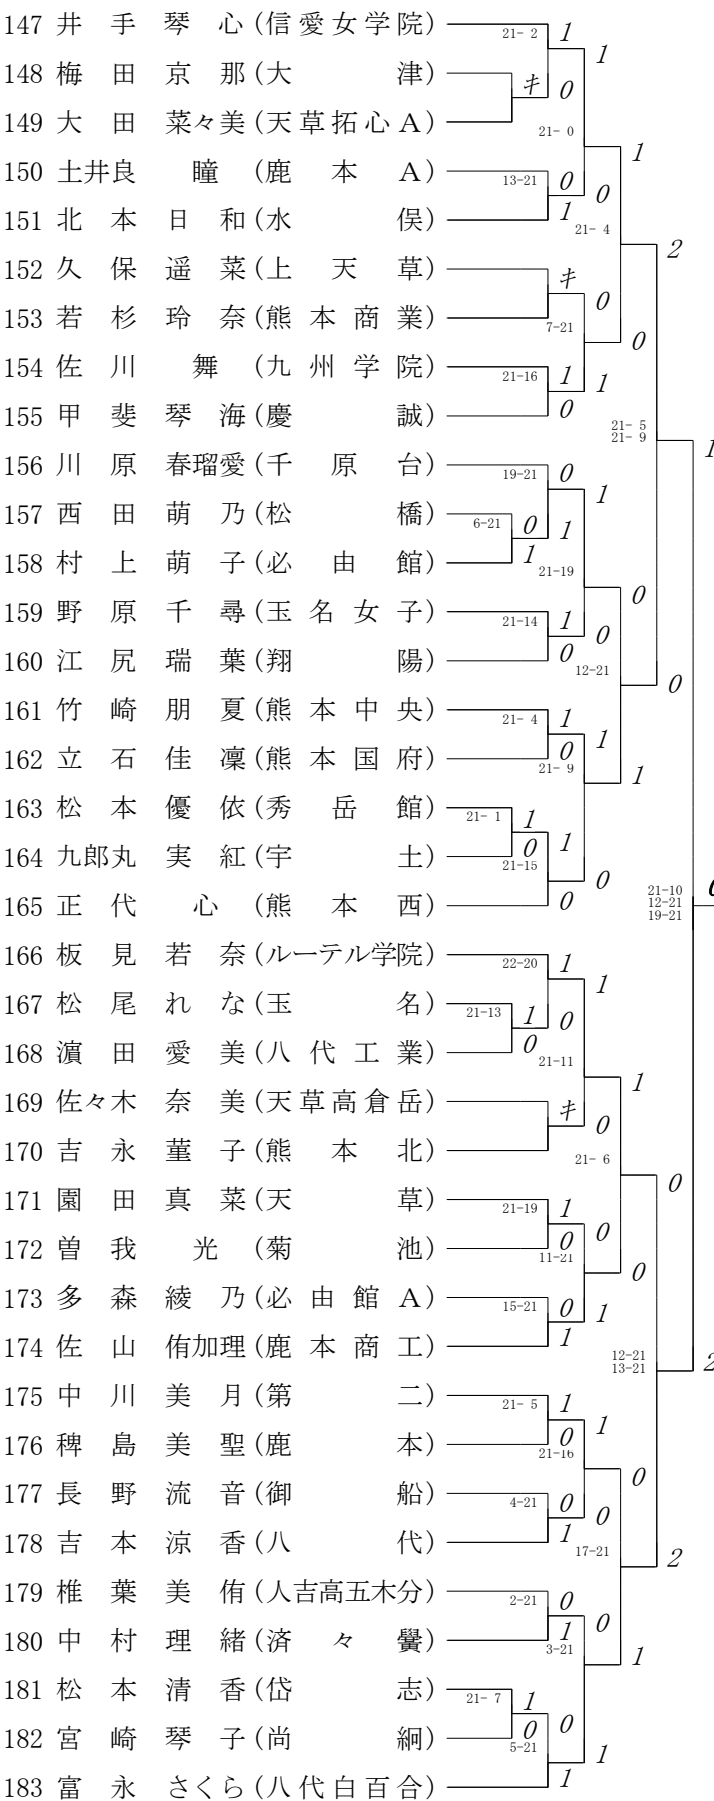

2017年度 学年別 女子 : シングルス・1年 ベスト 32 (参加組数 : 292) : バドミントン

第1ブロック

第2ブロック

甲斐穂野香

21-6  
13-21  
21-9

第3ブロック

第4ブロック

永尾彩

第5ブロック

第6ブロック

本田愛和

第7ブロック

第8ブロック

渡邊楠令帆

16-21  
21-10  
14-21

1 2

23-25  
17-21

21-14  
21-9

21-12  
21-7

21-14  
21-9

21-12  
21-7

21-12  
21-7

21-12  
21-7

21-12  
21-7

21-12  
21-7

21-12  
21-7

21-12  
21-7

21-12  
21-7

21-12  
21-7

21-12  
21-7

21-12  
21-7

21-12  
21-7