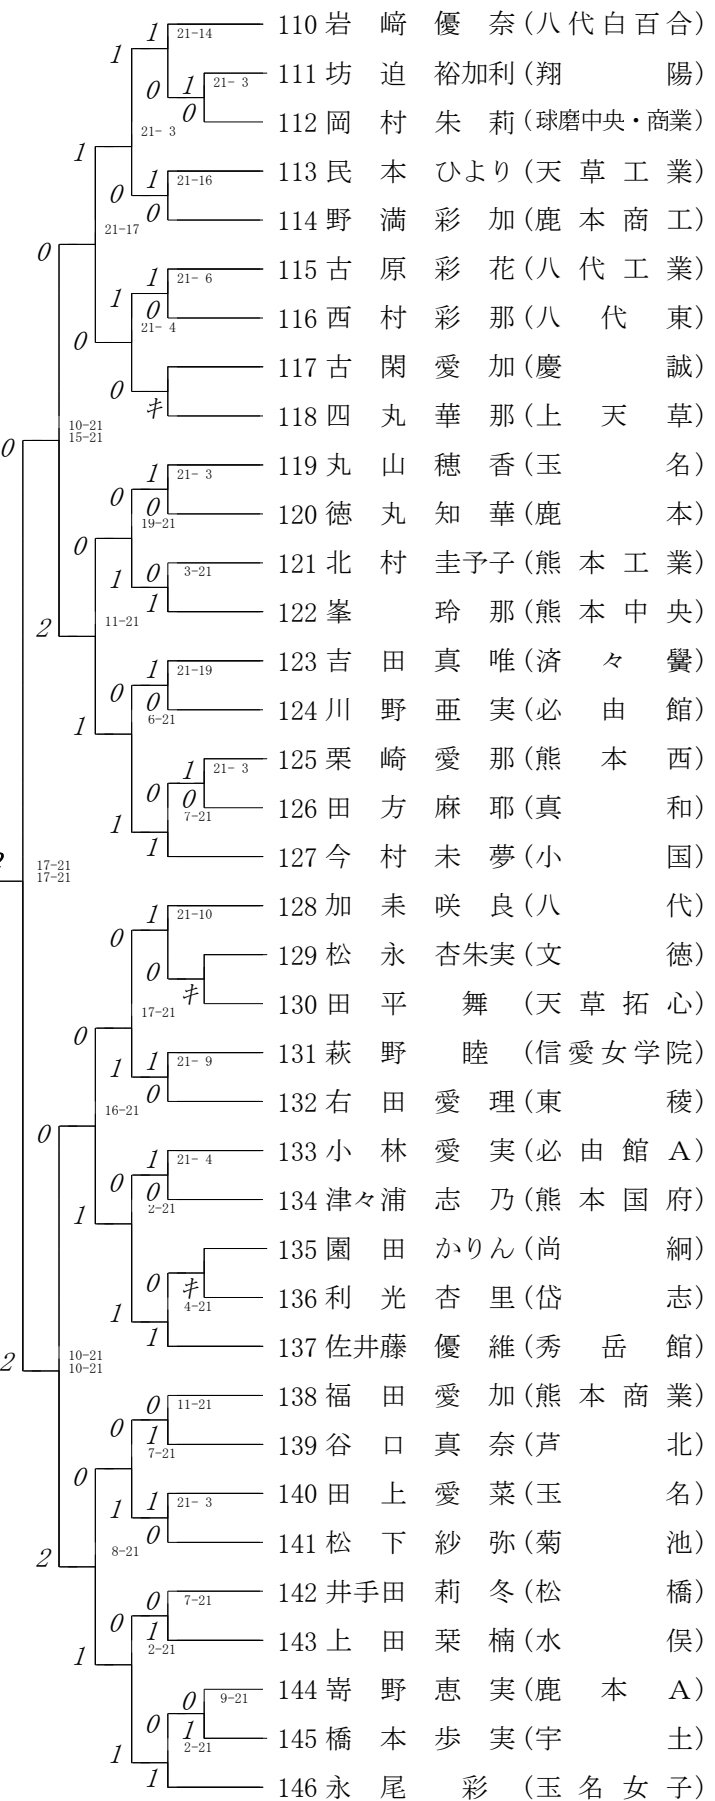

2017年度 学年別 女子 : シングルス・1年 ベスト 32 (参加組数 : 292) : バドミントン

第1ブロック

第2ブロック

甲斐穂野香

21-6  
13-21  
21-9

第3ブロック

第4ブロック

永尾彩

第5ブロック

第6ブロック

本田愛和

第7ブロック

第8ブロック

渡邊楠令帆

16-21  
21-10  
14-21

1 2

23-25  
17-21

21-14  
21-9

21-12  
21-7

21-14  
21-9

21-12  
21-7

21-12  
21-7

21-12  
21-7

21-12  
21-7

21-12  
21-7

21-12  
21-7

21-12  
21-7

21-12  
21-7

21-12  
21-7

21-12  
21-7

21-12  
21-7

21-12  
21-7