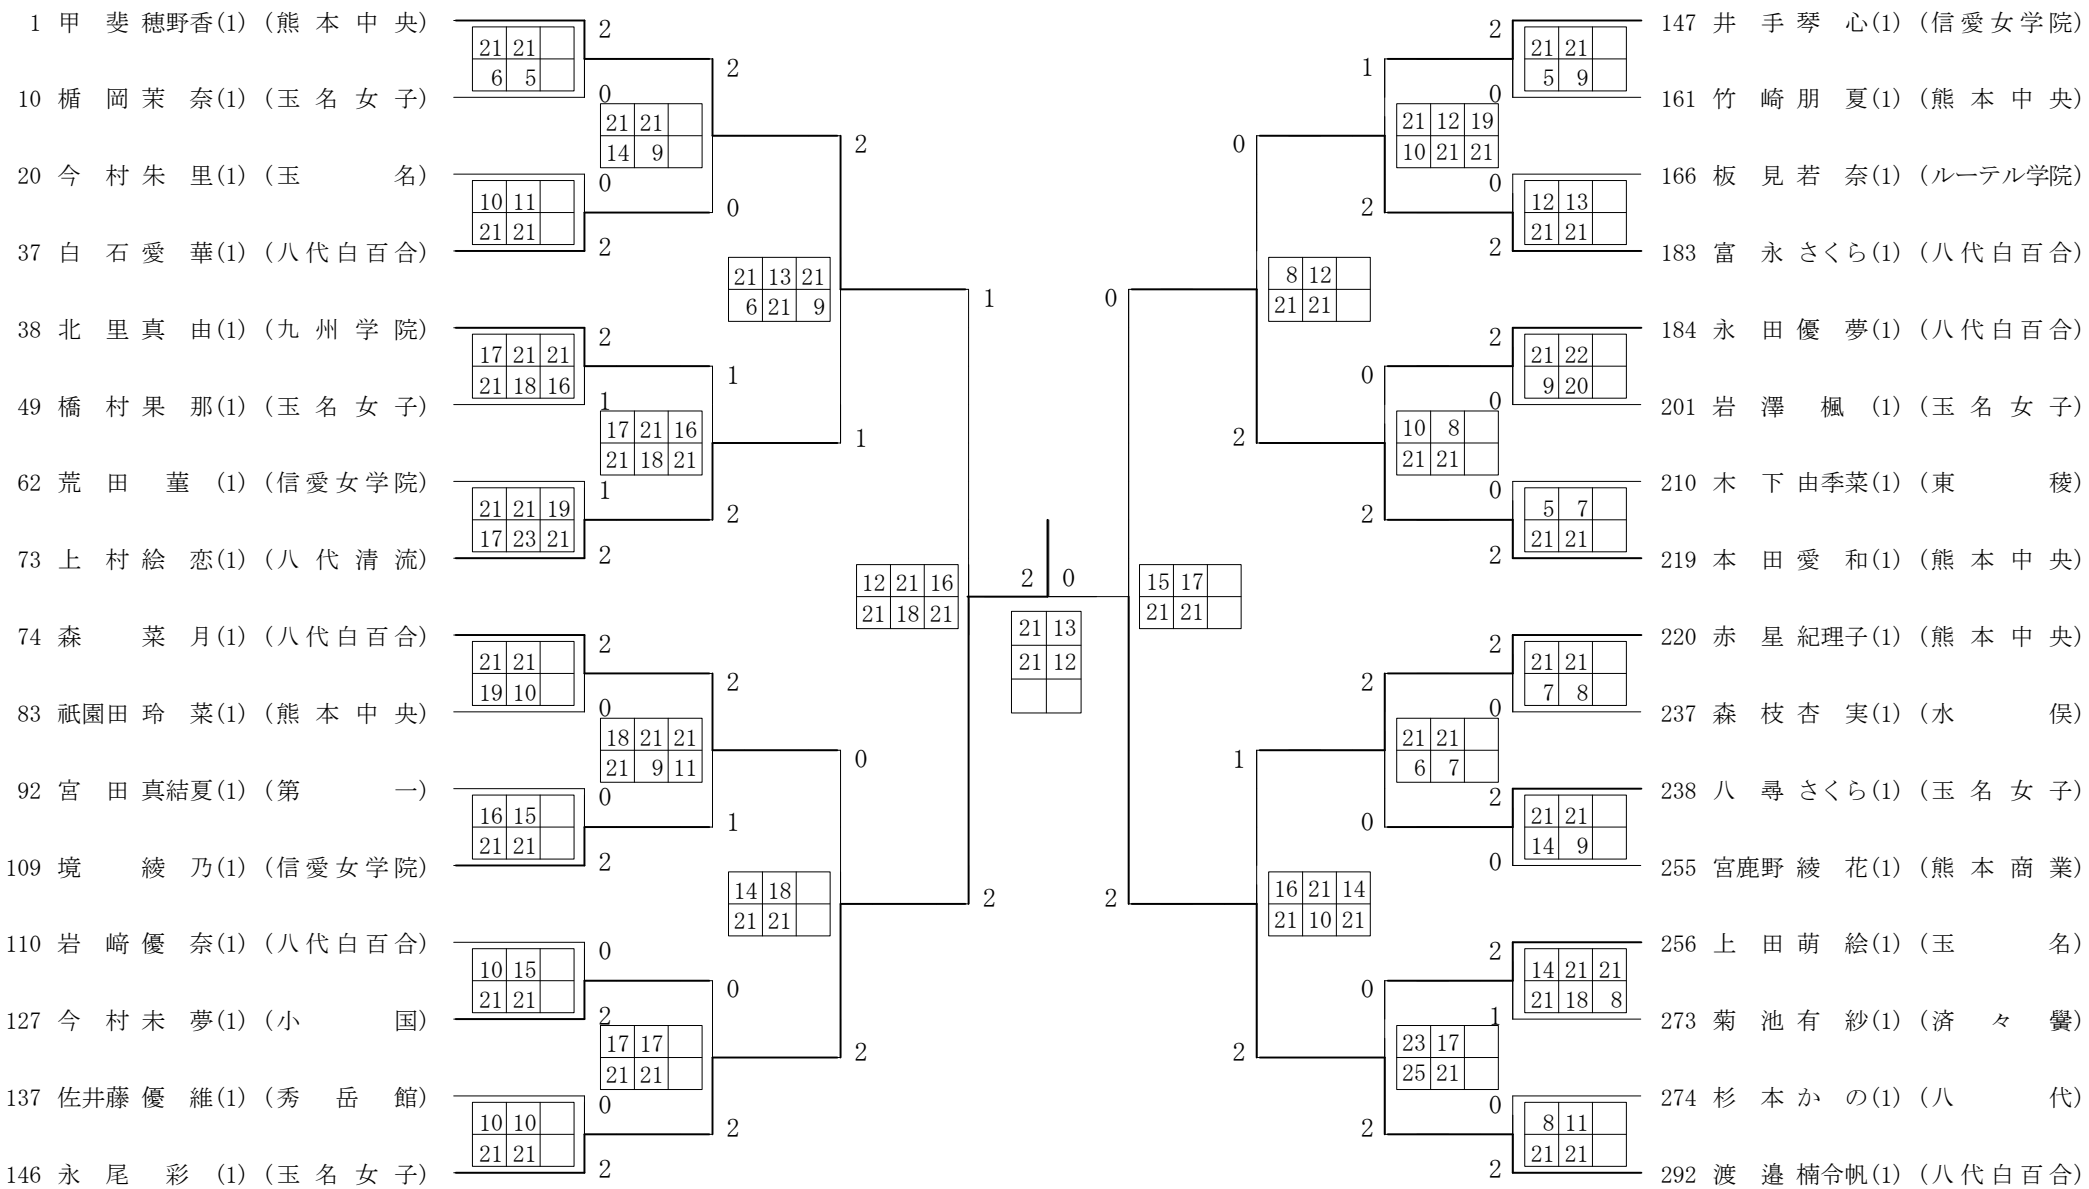

2017年度 学年別 女子 : シングルス・1年 ベスト 32 (参加組数 : 292) : バドミントン

第1ブロック

第2ブロック

甲斐穂野香

21-6  
13-21  
21-9

第3ブロック

第4ブロック

永尾彩

第5ブロック

第6ブロック

本田愛和

第7ブロック

第8ブロック

渡邊楠令帆

16-21  
21-10  
14-21

1 2

23-25  
17-21

21-14  
21-9

21-12  
21-7

21-14  
21-9

21-12  
21-7

21-12  
21-7

21-12  
21-7

21-12  
21-7