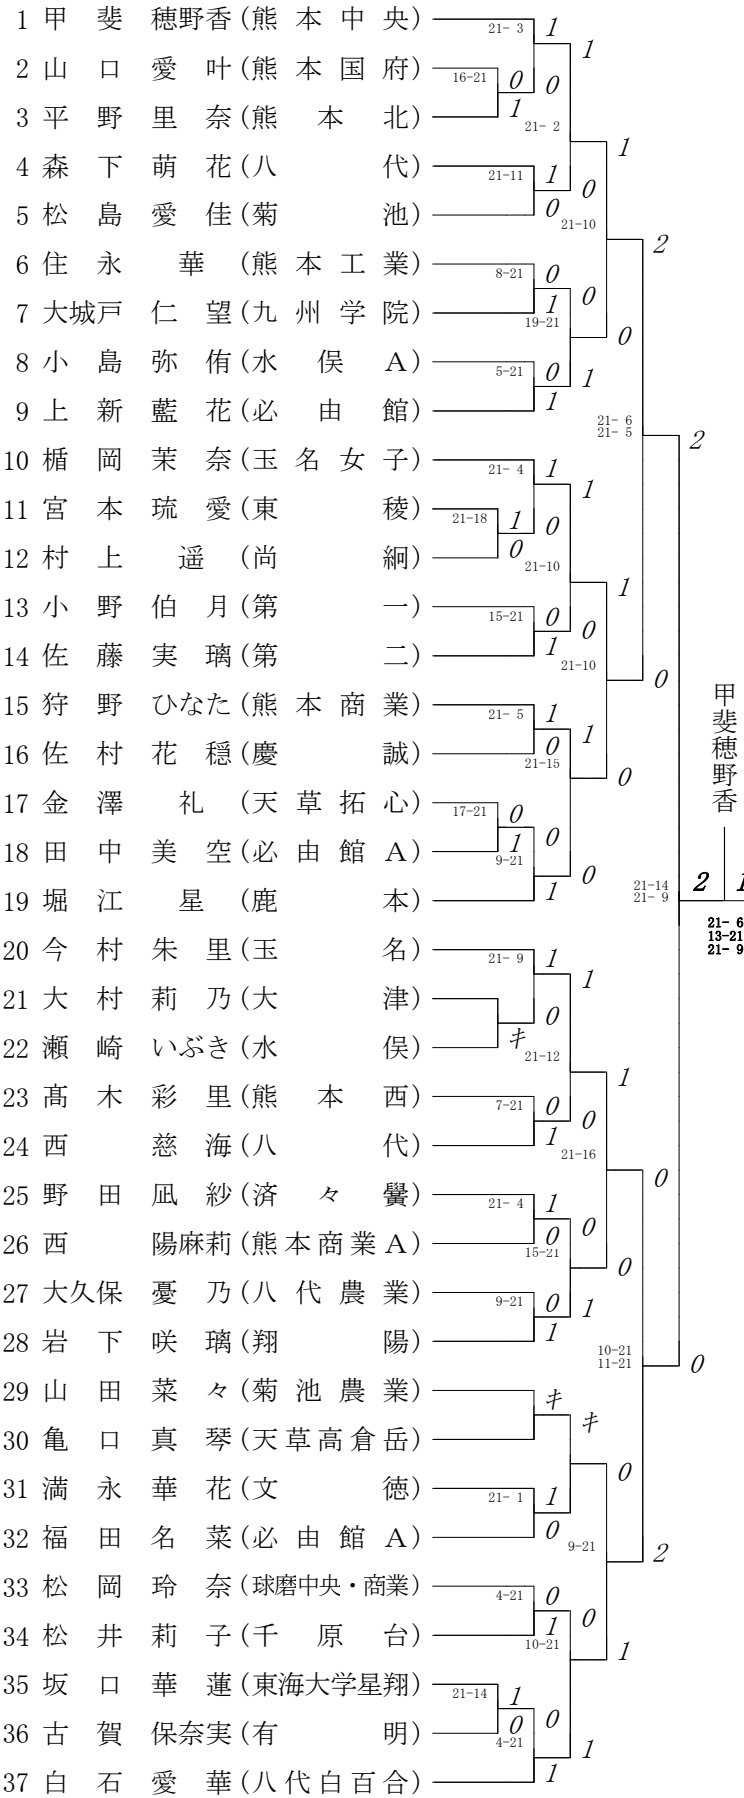

2017年度 学年別 女子 : シングルス・1年 ベスト 32 (参加組数 : 292) : バドミントン

第1ブロック

第2ブロック

甲斐穂野香

21-6  
13-21  
21-9

第3ブロック

第4ブロック

永尾彩

第5ブロック

第6ブロック

本田愛和

第7ブロック

第8ブロック

渡邊楠令帆

16-21  
21-10  
14-21

1 2

23-25  
17-21

21-14  
21-9

21-12  
21-7

21-14  
21-9

21-12  
21-7

21-12  
21-7

21-12  
21-7

21-12  
21-7

21-12  
21-7

21-12  
21-7

21-12  
21-7

21-12  
21-7

21-12  
21-7

21-12  
21-7

21-12  
21-7

21-12  
21-7