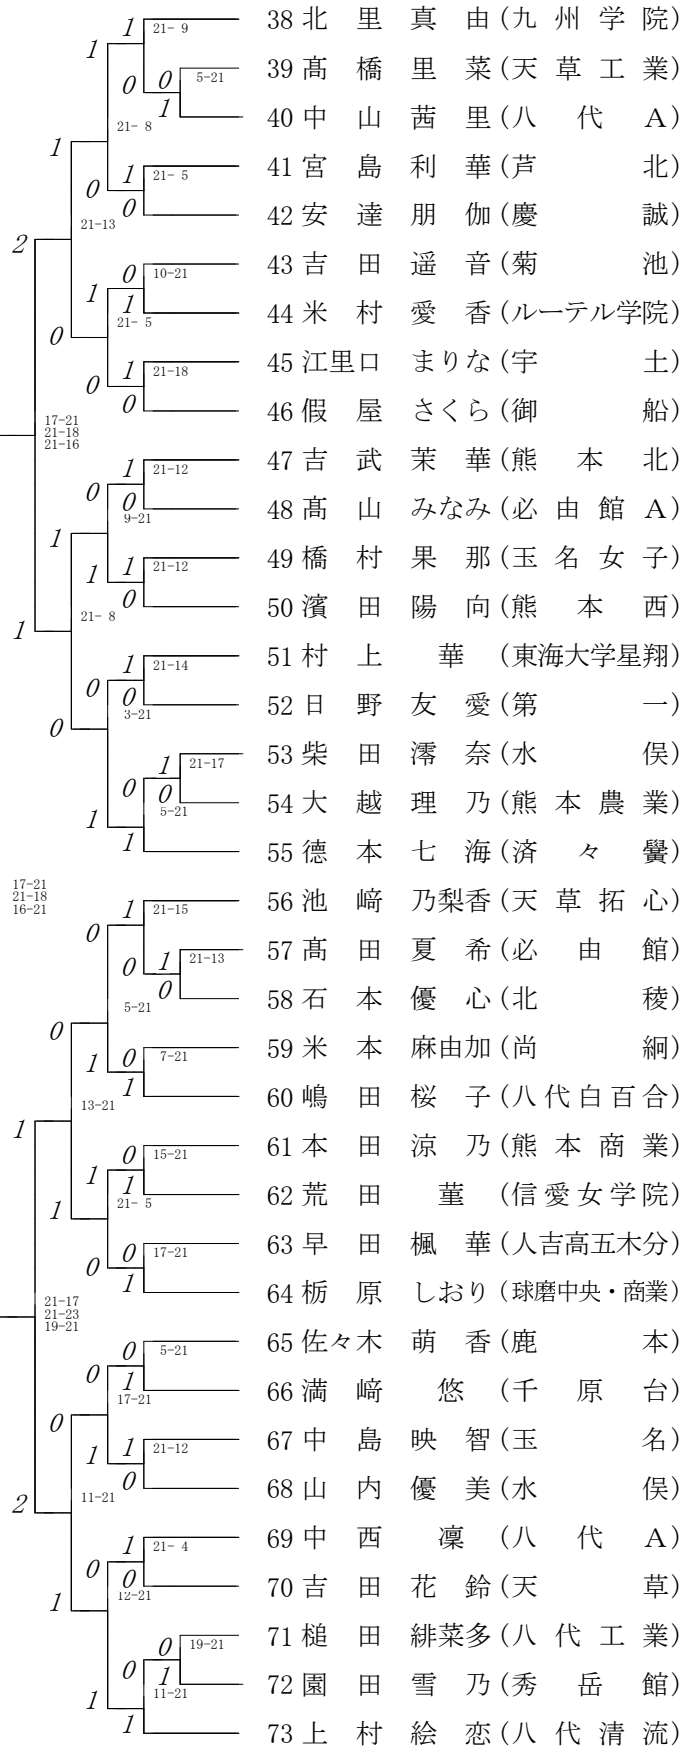

2017年度 学年別 女子 : シングルス・1年 ベスト 32 (参加組数 : 292) : バドミントン

第1ブロック

第2ブロック

甲斐穂野香

21-6  
13-21  
21-9

第3ブロック

第4ブロック

永尾彩

第5ブロック

第6ブロック

本田愛和

第7ブロック

第8ブロック

渡邊楠令帆

16-21  
21-10  
14-21

1 2

23-25  
17-21

21-14  
21-9

21-12  
21-7

21-14  
21-9

21-12  
21-7

21-12  
21-7

21-12  
21-7

21-12  
21-7

21-12  
21-7

21-12  
21-7

21-12  
21-7

21-12  
21-7

21-12  
21-7

21-12  
21-7

21-12  
21-7

21-12  
21-7