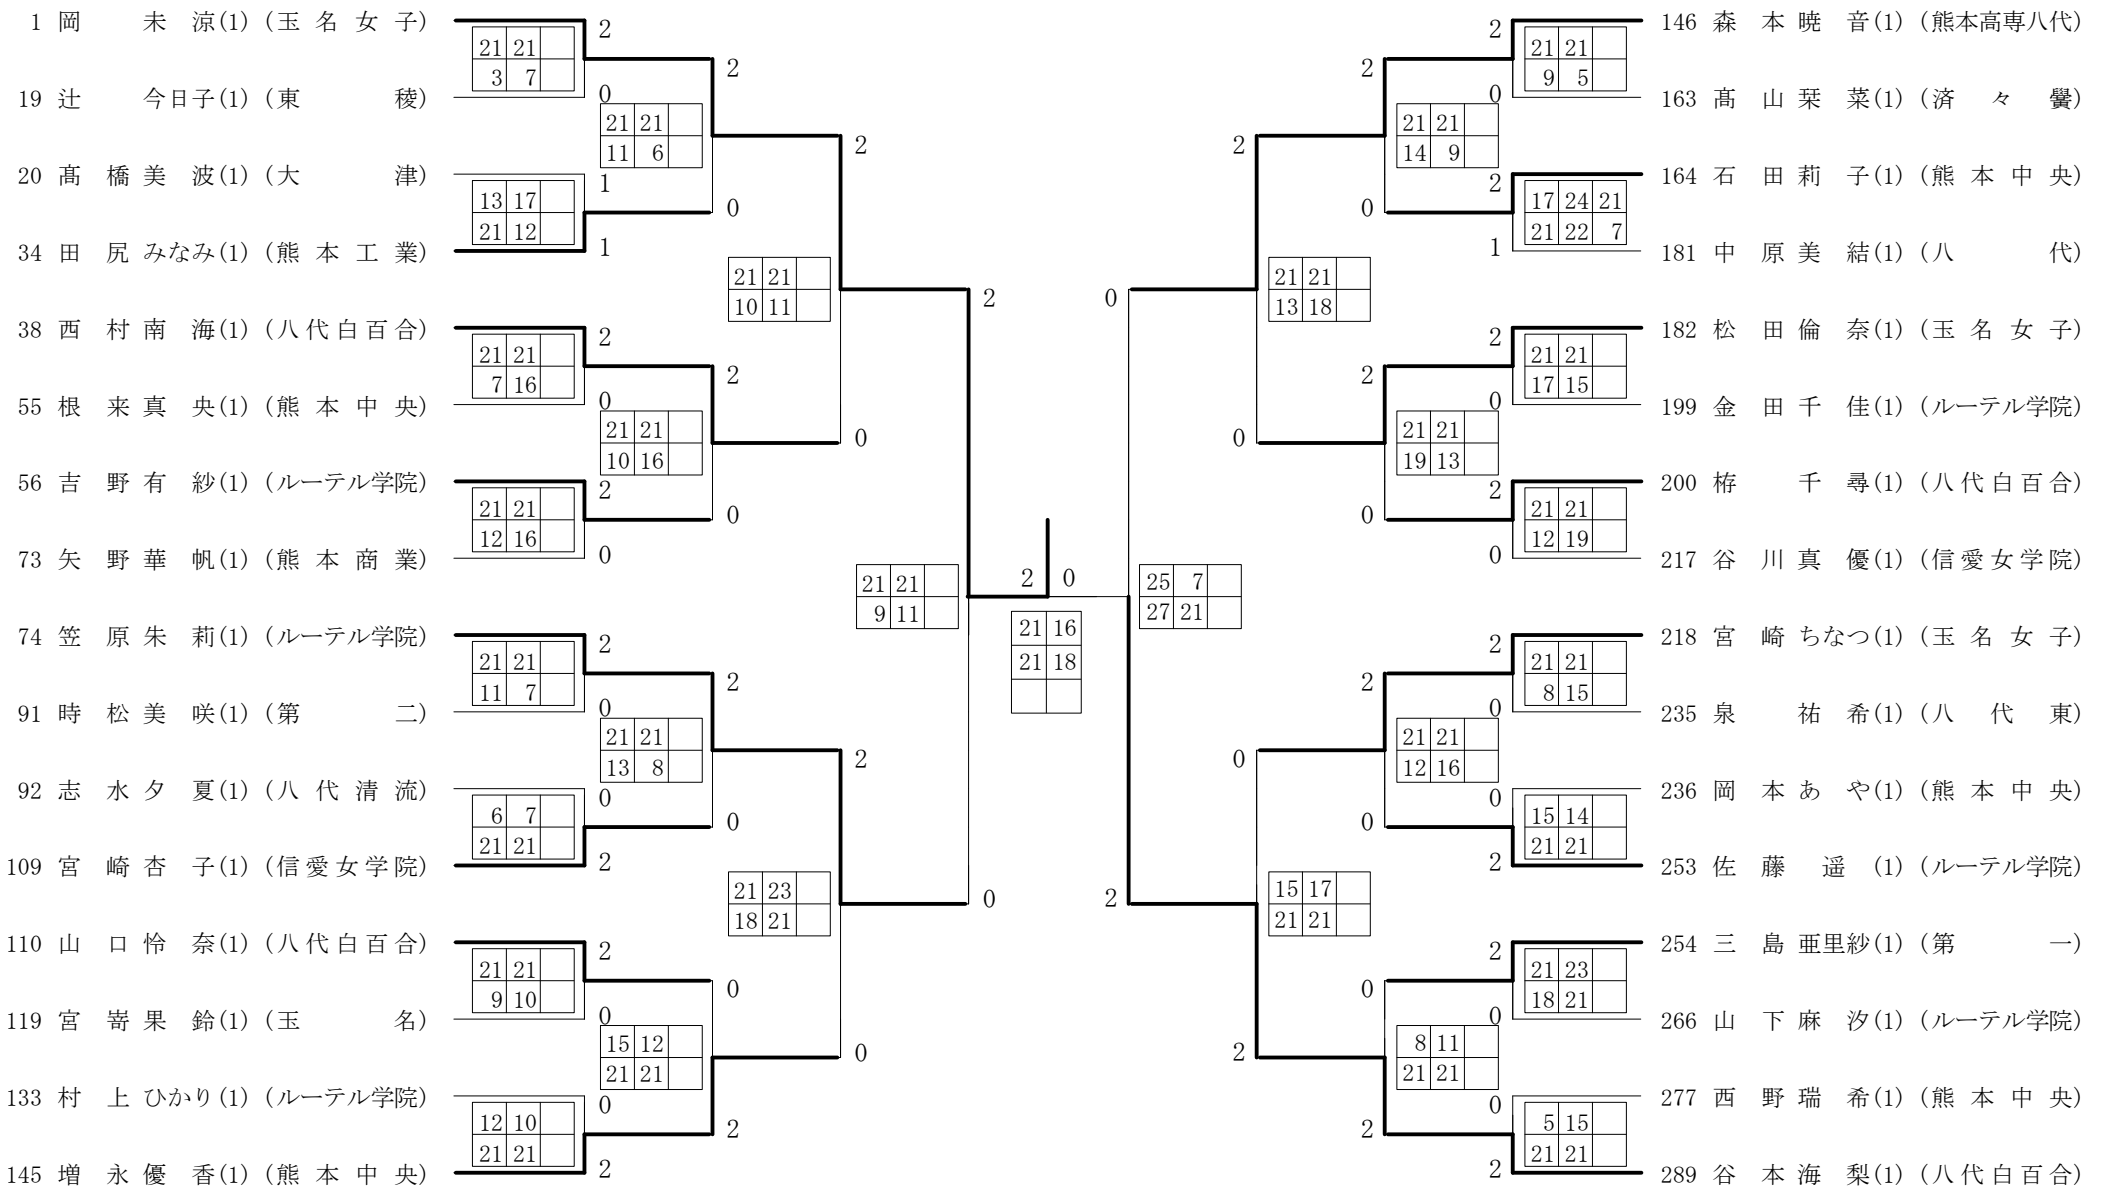

2015年度 学年別 女子 : ダブルス・1年 ベスト 32 (参加組数 : 119) : バドミントン

2015年度 学年別 女子 : シングルス・1年 ベスト 32 (参加組数 : 289) : バドミントン

第1ブロック

第2ブロック

岡未涼

21-10  
21-11

21-10  
21-16

21-12  
21-16

21-10  
21-16

第3ブロック

第4ブロック

第5ブロック

第6ブロック

第7ブロック

第8ブロック

谷本海梨