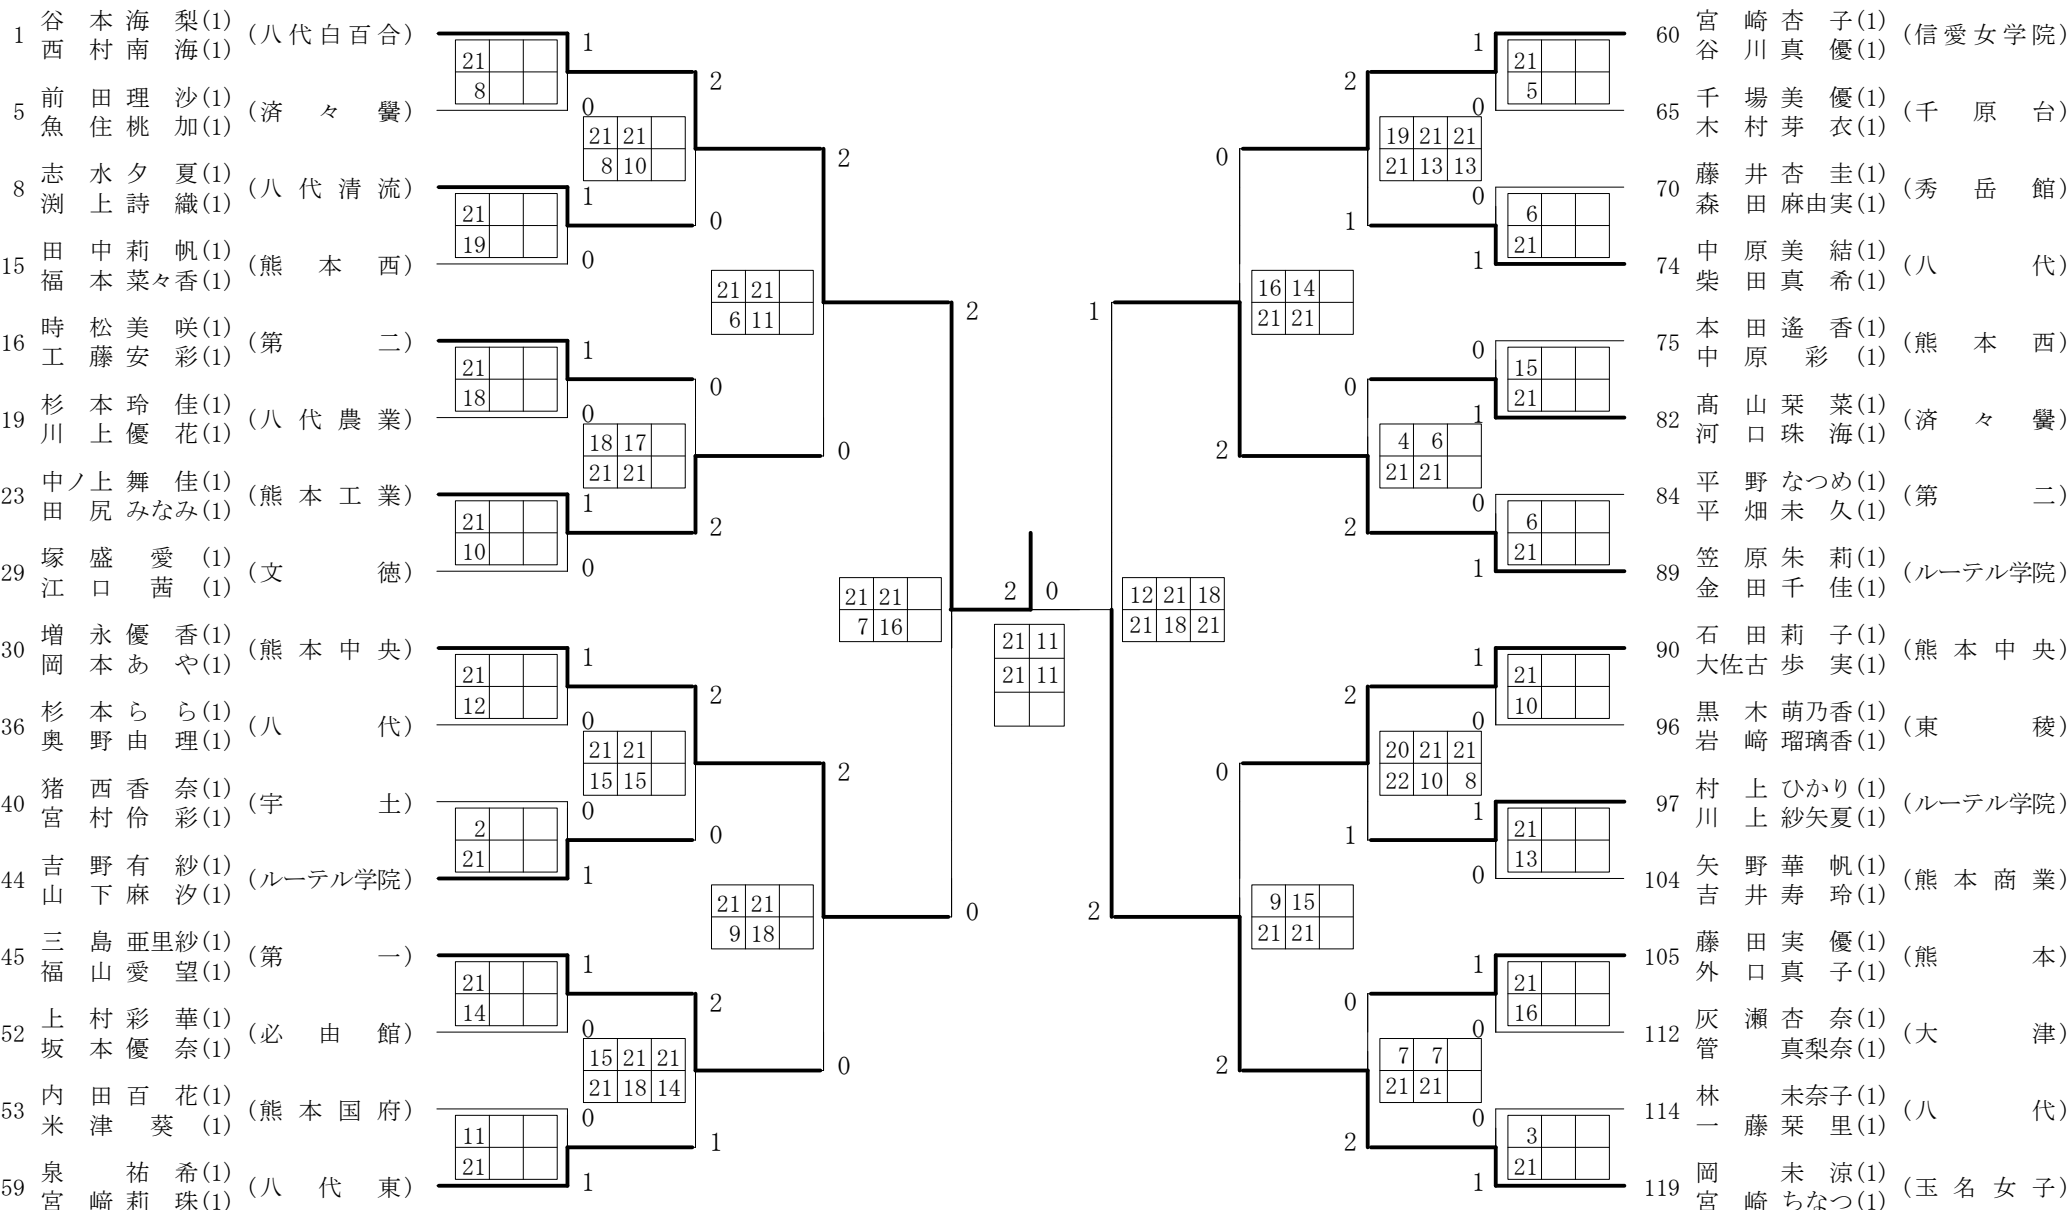

2015年度 学年別 女子 : ダブルス・1年 ベスト 32 (参加組数 : 119) : バドミントン

2015年度 学年別 女子 : シングルス・1年 ベスト 32 (参加組数 : 289) : バドミントン

第1ブロック

第2ブロック

岡未涼

21-10  
21-11

21-10  
21-16

21-12  
21-16

21-10  
21-16

第3ブロック

第4ブロック

第5ブロック

第6ブロック

第7ブロック

第8ブロック

谷本海梨