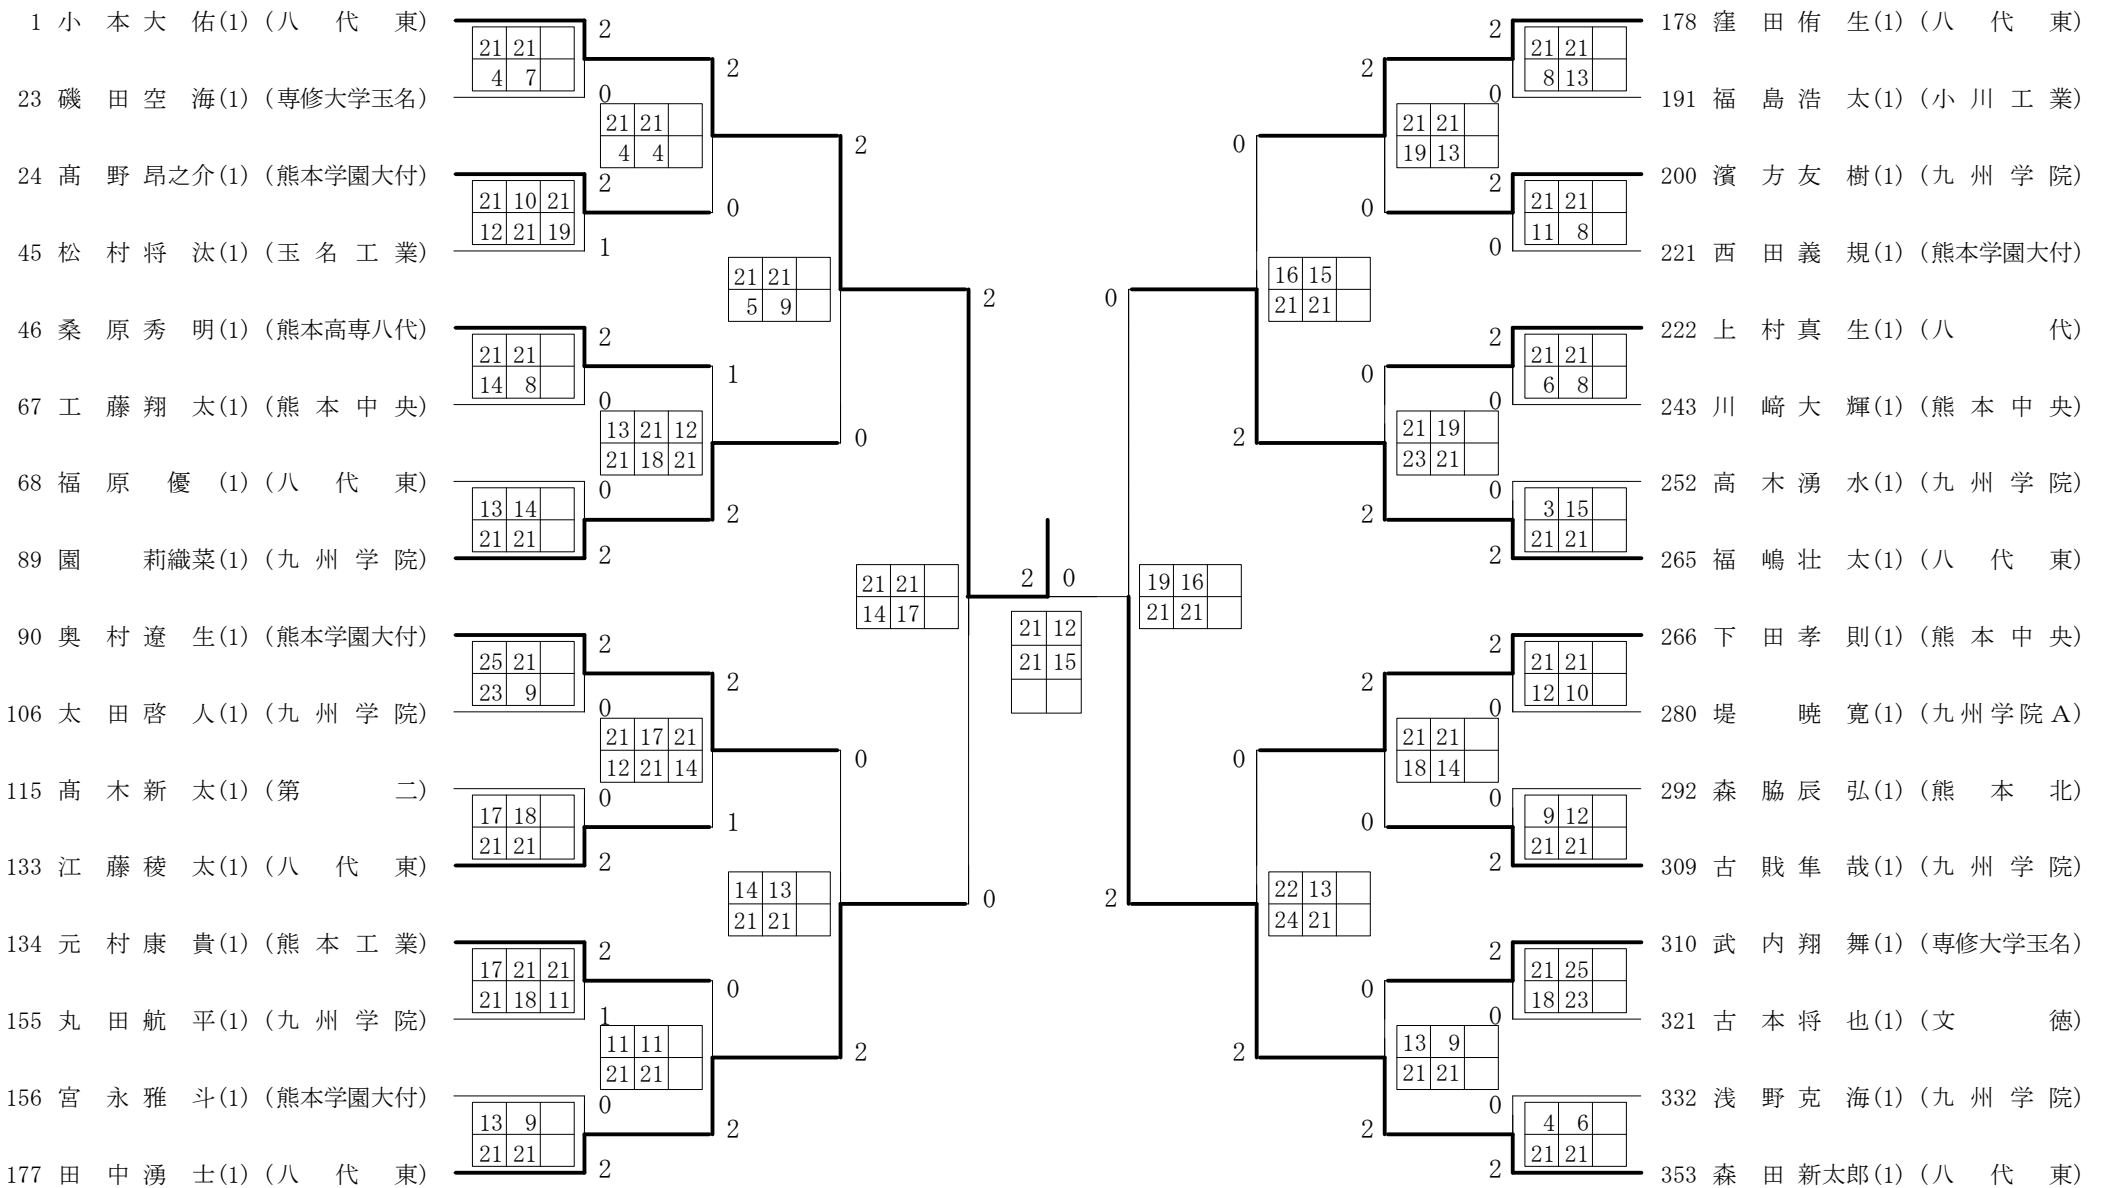

2015年度 学年別 男子 : ダブルス・1年 ベスト 32 (参加組数 : 143) : バドミントン

第1ブロック

第2ブロック

2015年度 学年別 男子 : シングルス・1年 ベスト 32 (参加組数 : 353) : バドミントン

第1ブロック

第2ブロック

第3ブロック

第4ブロック

第5ブロック

第6ブロック

第7ブロック

第8ブロック

第 15 ブロック

第 16 ブロック