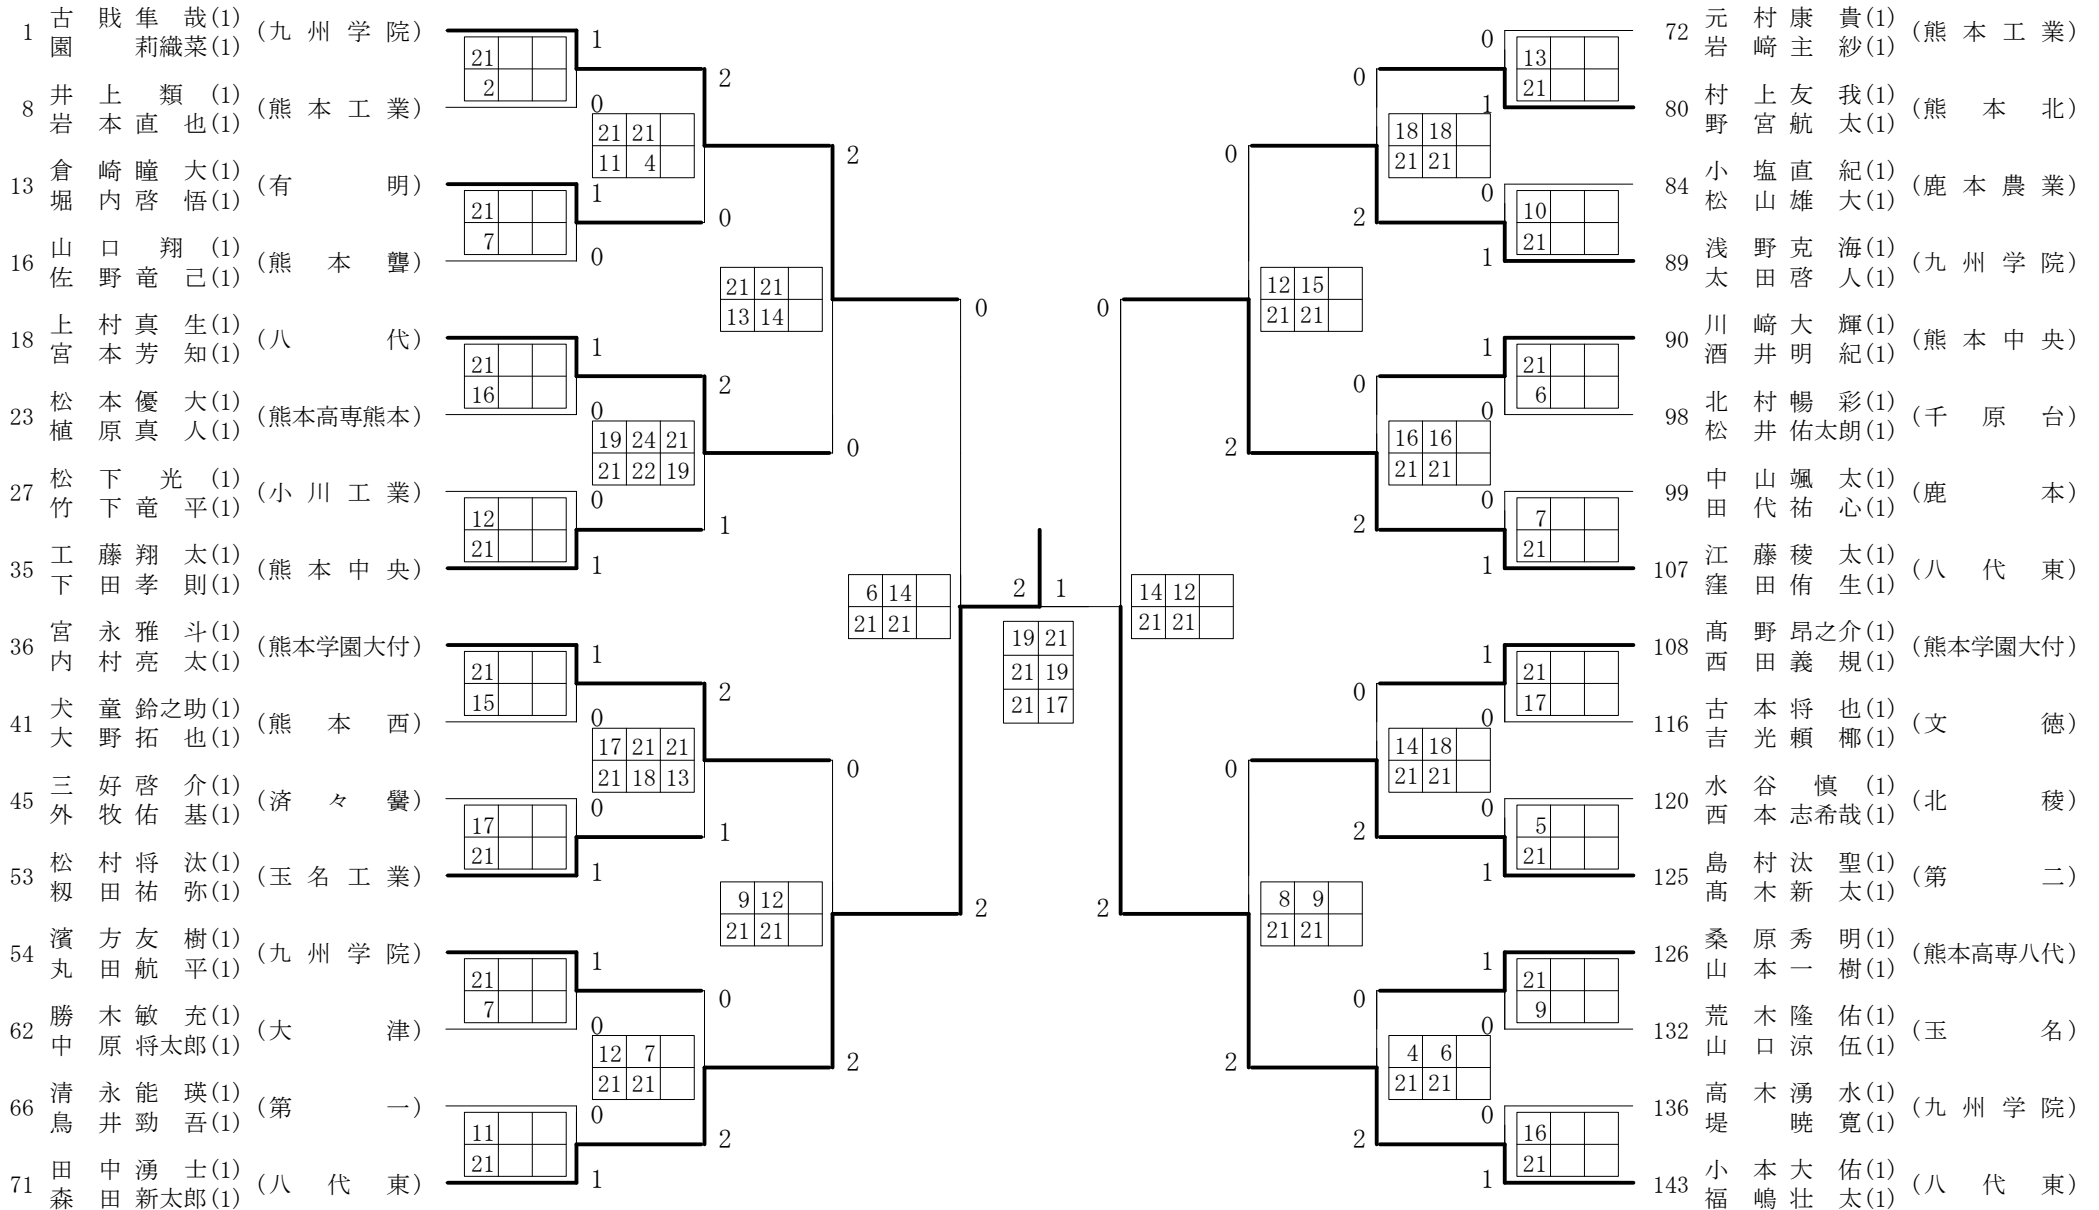

2015年度 学年別 男子 : ダブルス・1年 ベスト 32 (参加組数 : 143) : バドミントン

第1ブロック

第2ブロック

2015年度 学年別 男子 : シングルス・1年 ベスト 32 (参加組数 : 353) : バドミントン

第1ブロック

第2ブロック

第3ブロック

第4ブロック

第5ブロック

第6ブロック

第7ブロック

第8ブロック

第 15 ブロック

第 16 ブロック