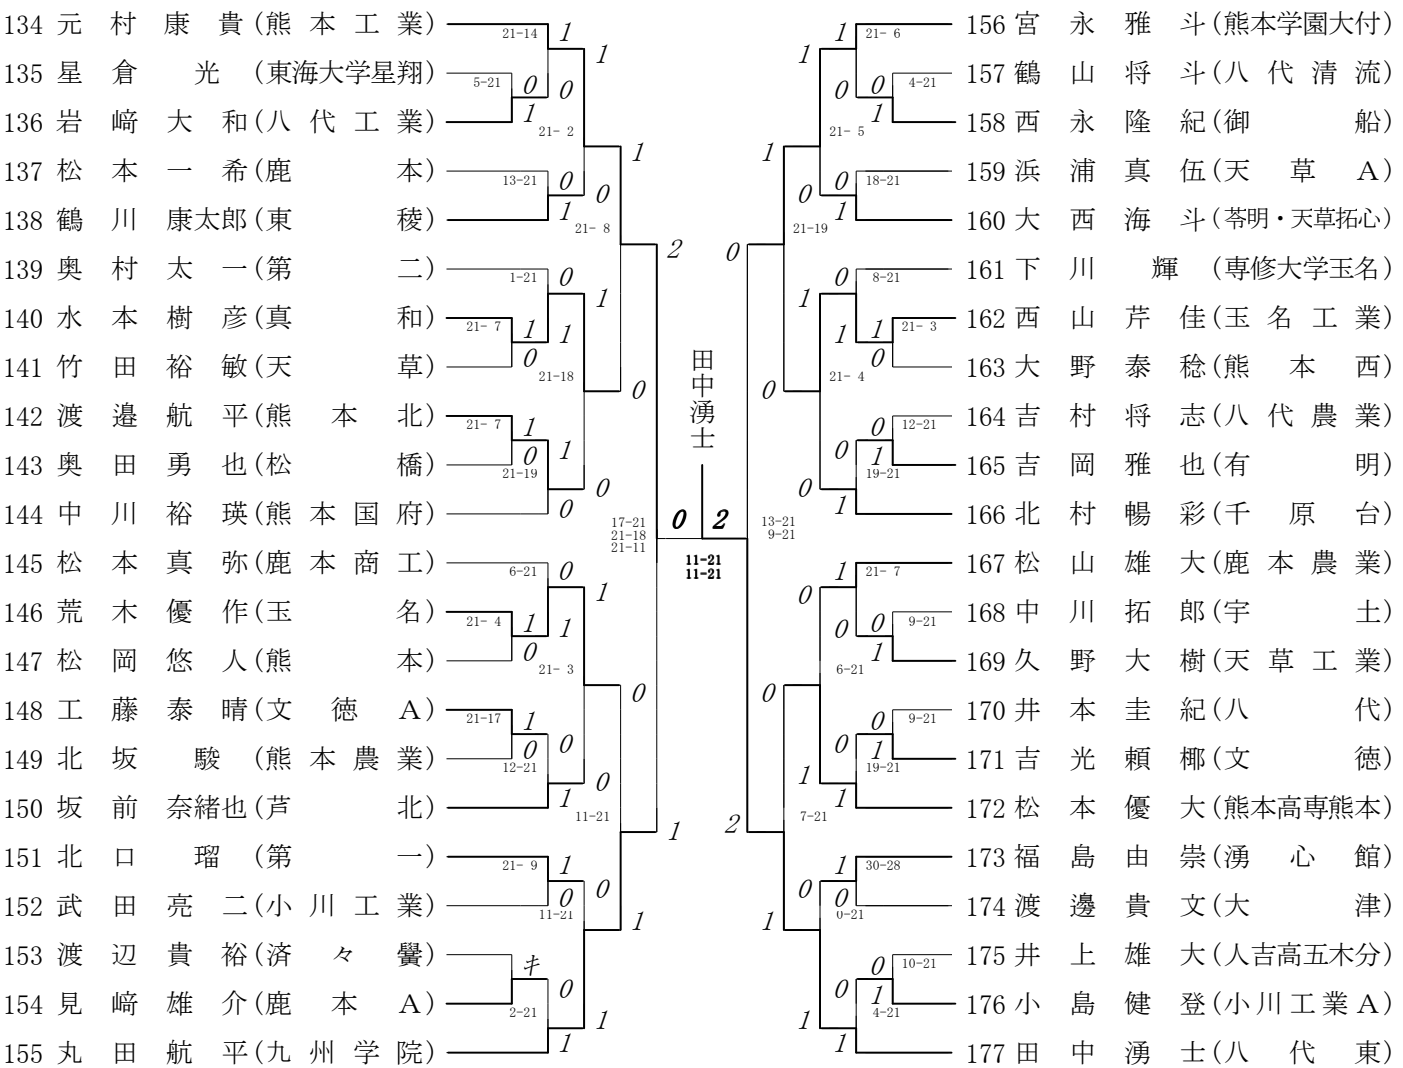

2015年度 学年別 男子 : ダブルス・1年 ベスト 32 (参加組数 : 143) : バドミントン

第1ブロック

第2ブロック

2015年度 学年別 男子 : シングルス・1年 ベスト 32 (参加組数 : 353) : バドミントン

第1ブロック

第2ブロック

第3ブロック

第4ブロック

第5ブロック

第6ブロック

第7ブロック

第8ブロック

第 15 ブロック

第 16 ブロック