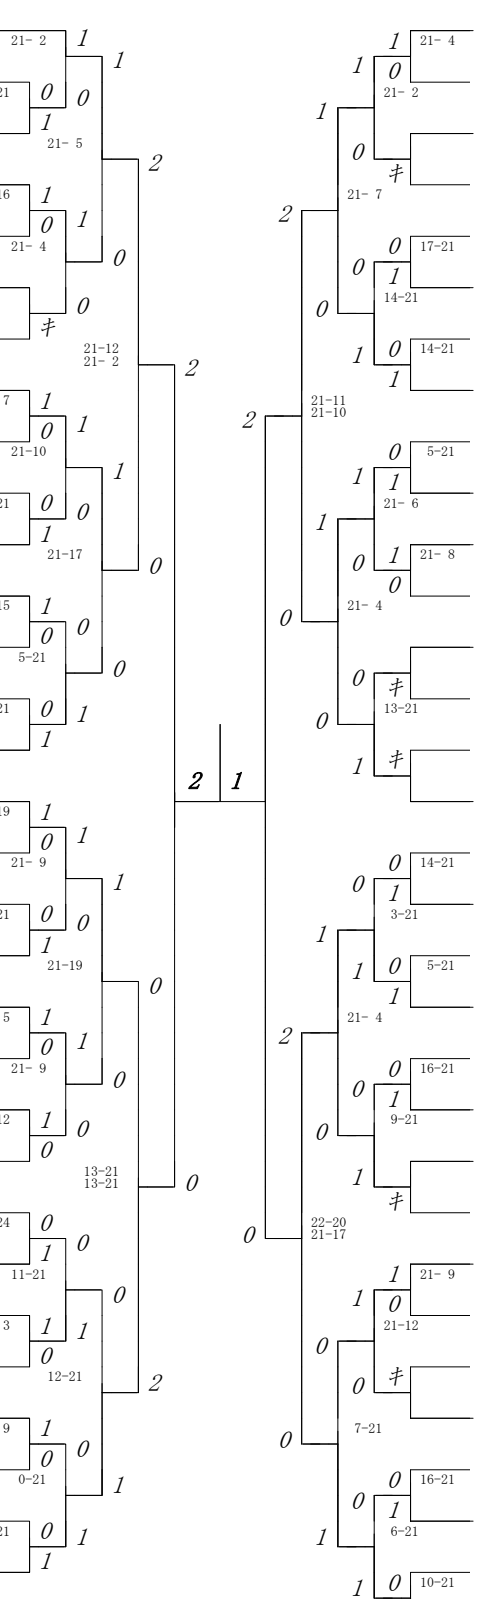

第1ブロック

第2ブロック

- 1 (井深 上川 亜沙美) (八代白百合)
- 2 (田中 中田 志奈) (天草 A)
- 3 (西吉 原田 優美) (有明)
- 4 (前田 田添 美智) (第二)
- 5 (小村 原上 清真) (菊池)
- 6 (吉中 田村 響麗) (倉岳)
- 7 (井岡 手田 宏梨) (蘇陽)
- 8 (栗井 原上 美智) (ルーテル学院)
- 9 (福楮 木藤 志の) (球磨商業)
- 10 (後水 上柄 友絵) (大津)
- 11 (日出 石澤 なる) (翔陽)
- 12 (森青 内木 幸里) (必由館 A)
- 13 (清小 森田 紅奈) (文徳)
- 14 (磯西 田垣 麻衣) (八代農業)
- 15 (桑岩 原根 沙千) (八代)
- 16 (宮本 本藤 久留) (八代南)
- 17 (伊長 野原 沙耶) (第一)
- 18 (猪木 下場 梨奈) (天草)
- 19 (高塚 本村 梨愛) (熊本中央)
- 20 (税豊 所永 美真) (玉名)
- 21 (北田 中木 希奈) (球磨商業 A)
- 22 (高古 賀井 郁成) (北稜)
- 23 (平立 花田 優由) (真和)
- 24 (城前 田中 春美) (鹿本)
- 25 (嶋石 田中 千亜) (必由館)
- 26 (宇大 野永 佑春) (熊本北)
- 27 (住阪 本村 彩弥) (天草高校天草西)
- 28 (中吉 松富 有紗) (御船)
- 29 (松富 横山 貴子) (松橋)
- 31 (横山 新紀 那)

- 32 (長野 野本 柴本) (玉名女子)
- 33 (永田 上藤 真奈) (八代南)
- 34 (佐藤 日藤 美結) (球磨商業)
- 35 (古高 閑山 紫乃) (济々 A)
- 36 (日内 野永 史み) (熊本)
- 37 (山仲 山口 千理) (菊池農業)
- 38 (南小 泉 友花) (熊本商業)
- 39 (吉吉 浜田 愛真) (八代農業)
- 40 (岩川 崎賀 倫あ) (松橋)
- 41 (古細 山田 友純) (必由館)
- 42 (財柿 津原 純美) (大津)
- 43 (長成 山田 悠知) (大矢野)
- 44 (内福 川島 益奈) (荒尾)
- 45 (丸宮 小崎 真華) (茶明)
- 46 (小屋 野田 真千) (八代白百合 A)
- 47 (吉池 堀前 愛里) (天草)
- 48 (堀前 荒古 美帆) (八代)
- 49 (荒古 川尾 百美) (熊本西)
- 50 (古松 磯北 麗加) (熊本農業)
- 51 (磯北 野森 加裕) (八代白百合)
- 52 (高北 藤吉 杏奈) (北稜)
- 53 (藤沼 田閑 佳紫) (大津 A)
- 54 (古高 村上 美温) (济々 A)
- 55 (高村 馬淵 恵里) (専修大学玉名)
- 56 (藤森 本元 映美) (千原台)
- 57 (森坂 道宮 加ゆ) (八代工業)
- 58 (道宮 副小 結あ) (真和)
- 59 (副小 屋迫 彩葉) (東海大学第二)
- 60 (坂松 柳本 聖子) (宇土)
- 61 (福柳 瀨口 香夏) (球磨商業 A)
- 62 (出寺 井村 美奈) (菊池)
- 63 (北横 田美 理奈) (信愛女学院)

第3ブロック

第4ブロック

(井 上 亜沙美) (八代白百合)  $\frac{2}{0}$   
(深 川 星 慧)  $\frac{2}{0}$   
(阿 萬 香菜子) (熊本中央)  $\frac{0}{2}$   
(山 本 明希歩)

3位決定戦

(長 野 愛 菜) (玉名女子)  $\frac{0}{2}$   
(柴 本 真 里那)  $\frac{0}{2}$   
(田 北 杏 奈) (八代白百合)  $\frac{2}{0}$   
(田 北 玲 奈)

第1ブロック

第2ブロック

第3ブロック

第4ブロック

第5ブロック

第6ブロック

第7ブロック

第8ブロック