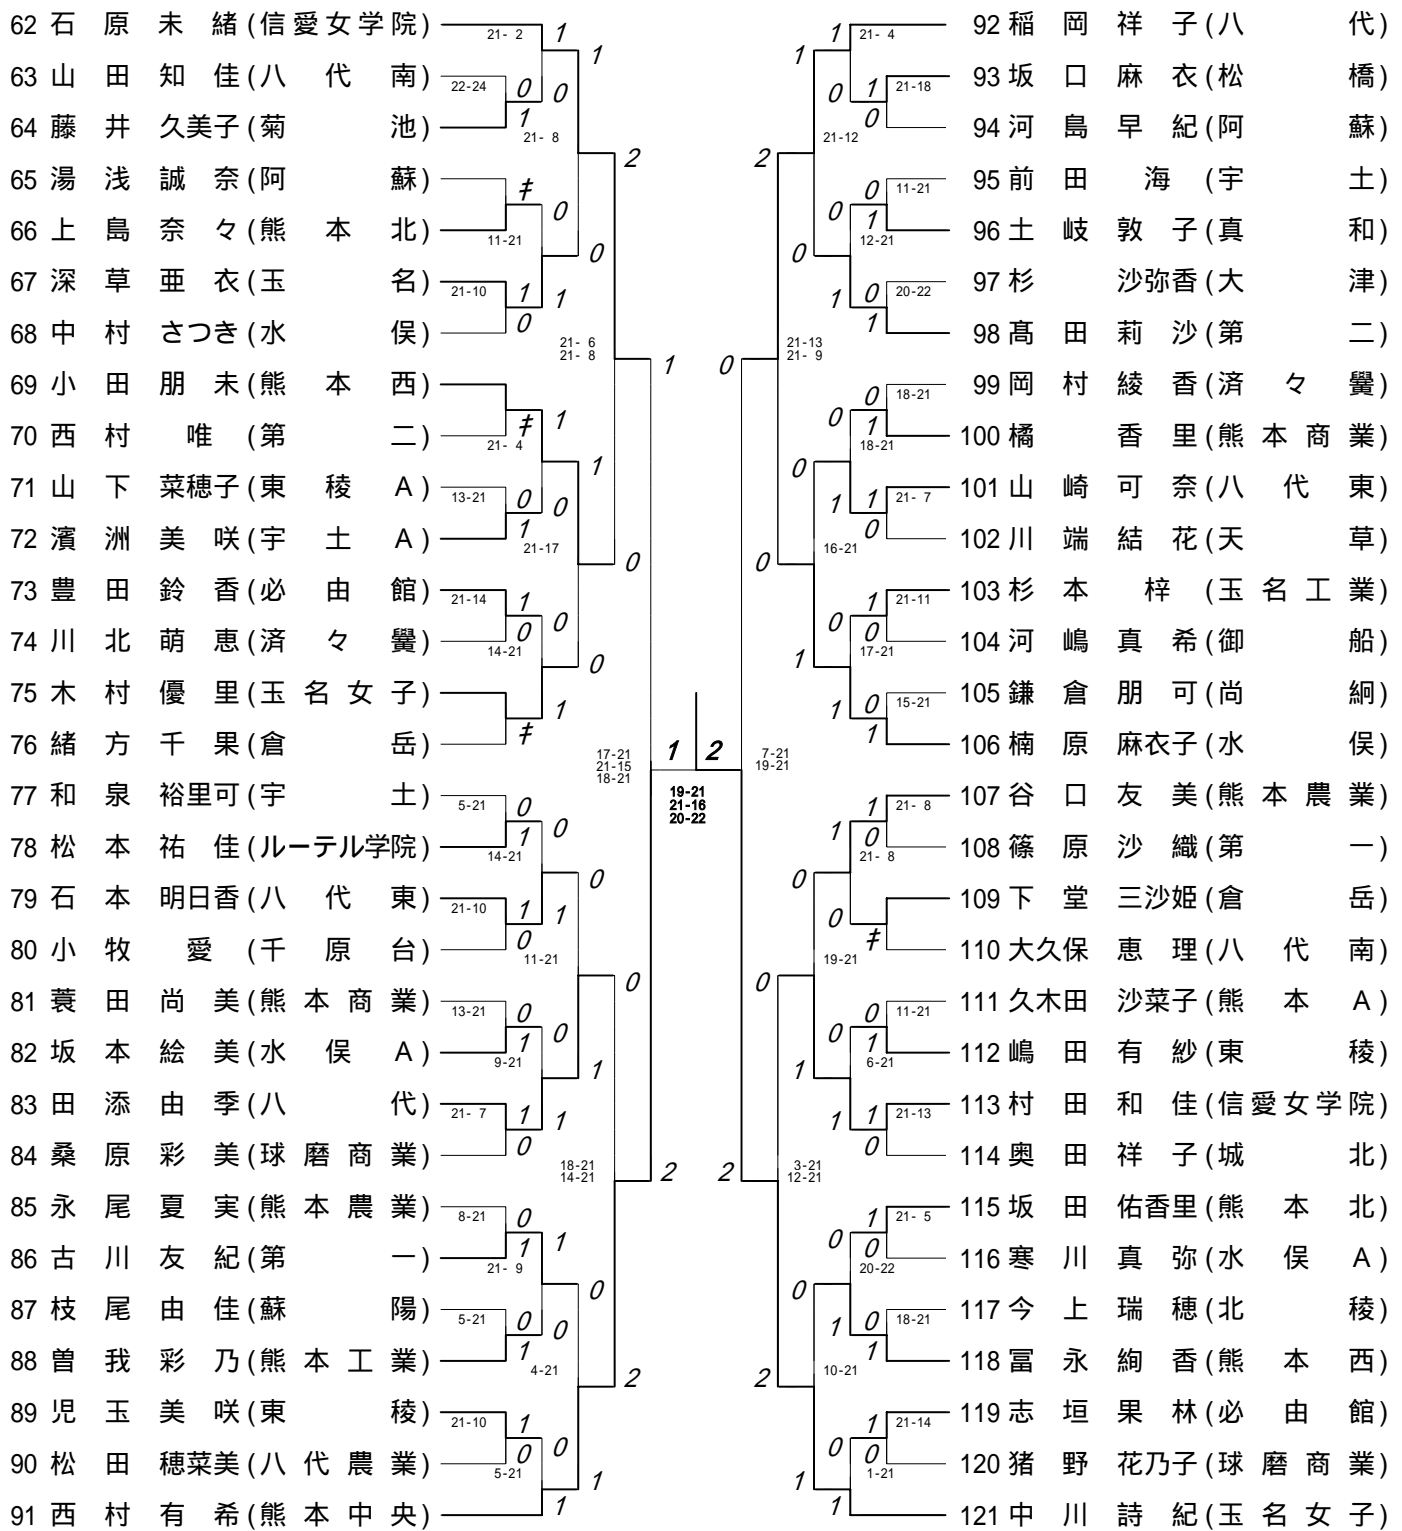

第1ブロック

第2ブロック

1 青柳 佐紀 (八代白百合)	21-1	1	1	32 吉田 亜紗美 (八代)	21-1	1	1
2 山並 弥生 (倉岳)	9-21	0	0	33 森永 ひとみ (千原台)	21-16	1	1
3 高沢 美鈴 (熊本農業)	21-2	1	1	34 奥村 美月 (御船)	21-9	0	0
4 伊藤 祥子 (熊本A)	10-21	0	1	35 村松 郁佳 (宇土)	18-21	0	0
5 笠本 尚子 (水俣)	21-16	1	1	36 平川 祐里奈 (小国)	8-21	1	1
6 永野 美穂 (阿蘇)	13-21	0	0	37 牧野 悟子 (松橋)	21-10	1	1
7 西坂 美香 (八代南)	21-7	1	1	38 西野 由絵 (熊本商業A)	17-21	0	0
8 近藤 沙耶 (菊池)	21-13	1	1	39 橋本 有希子 (芦北)	18-21	1	1
9 小俣 梨紗 (球磨商業)	21-13	0	1	40 今川 千鶴 (尚綱)	21-8	0	0
10 大倉 友里菜 (熊本北)	20-22	0	0	41 小森田 真子 (玉名女子)	10-21	1	1
11 榎 永真衣 (第一)	17-21	1	1	42 淵上 里紗 (水俣A)	21-4	1	1
12 森田 美都生 (湧心館)	18-21	0	0	43 谷本 真弓 (八代農業)	21-17	0	0
13 建山 沙都 (熊本国府)	9-21	1	1	44 甲斐 遙子 (第一)	12-21	0	0
14 森田 千晶 (熊本商業)	21-16	1	1	45 藤澤 延江 (済々黌)	8-21	1	1
15 民本 麻友 (天草)	21-9	0	0	46 森本 美妃 (八代南)	3-21	1	1
16 中川 智美 (東稜)	18-21	0	0	47 岩本 麻希 (球磨商業)	21-12	0	0
17 吉村 夏海 (信愛女学院)	21-15	1	1	48 坂本 菜奈 (東稜)	17-21	1	1
18 西田 千佳 (八代)	21-4	1	1	49 平田 あかね (天草)	7-21	0	0
19 山中 美由紀 (小国)	21-19	0	0	50 栗田 知奈 (ルーテル学院)	15-21	1	1
20 野中 彩加 (水俣A)	18-21	0	0	51 飯川 詩識 (必由館)	21-16	0	0
21 小田原 美幸 (千原台)	12-21	1	1	52 野山 亜希世 (水俣)	12-21	1	1
22 北島 香織 (玉名)	21-18	1	1	53 猿渡 彩夏 (北稜)	6-21	1	1
23 福田 千菜美 (苓洋)	17-21	0	0	54 蓮子 真未 (熊本工業)	13-21	0	0
24 田中 愛梨 (熊本中央)	10-21	0	0	55 中山 瑠惟 (牛深)	18-21	1	1
25 松村 光沙 (宇土)	21-14	1	1	56 吉村 穂波 (熊本)	3-21	0	0
26 楠山 真紀 (芦北)	9-21	0	0	57 古里 真紀子 (苓洋)	21-15	1	1
27 藤本 楓 (大津)	11-21	1	1	58 中川 あずさ (第一A)	10-21	0	0
28 浦谷 真依 (城北)	6-21	0	0	59 佐藤 楓 (熊本北)	12-21	1	1
29 小田 佳奈枝 (松橋)	2-21	1	1	60 有村 千鶴 (熊本商業)	18-21	0	0
30 尾方 沙緒里 (球磨商業A)	8-21	0	0	61 木村 あかね (玉名)	9-21	1	1
31 行本 麻未 (必由館)	1	1	1				

第3ブロック

第4ブロック