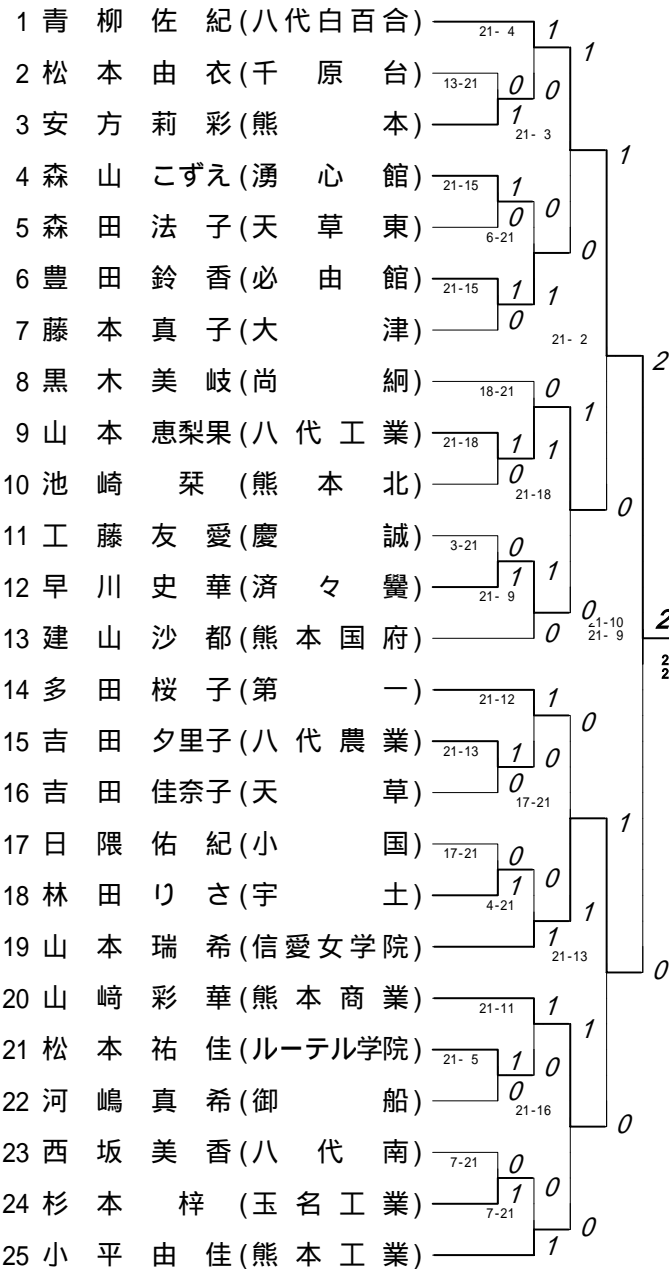

第1ブロック

第2ブロック