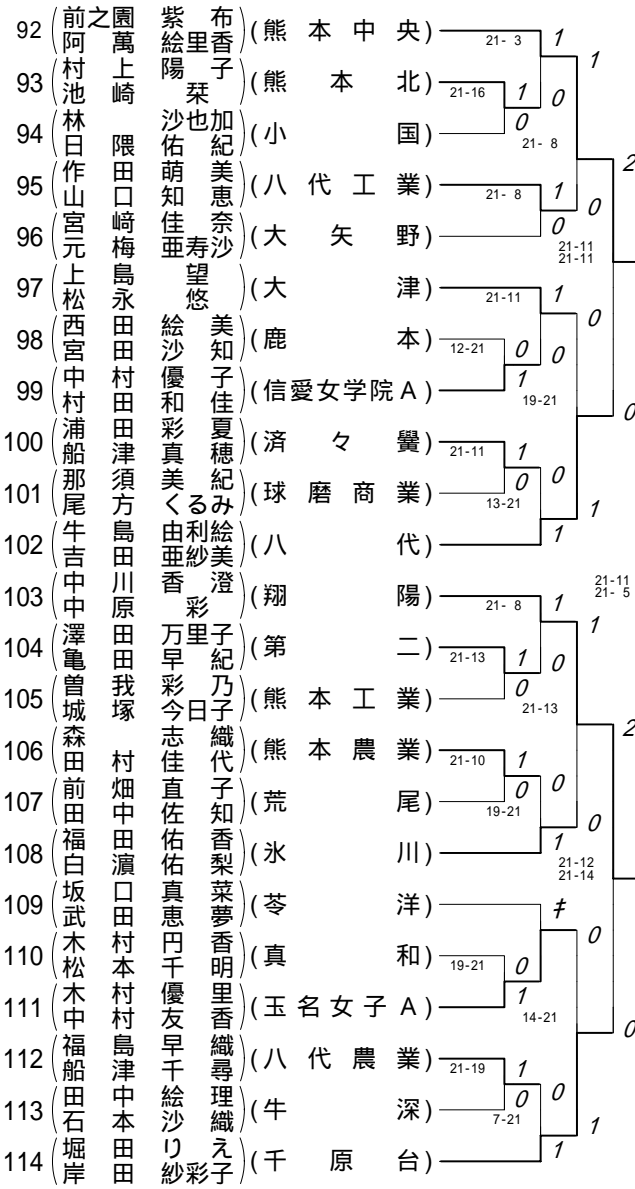

第5ブロック

第6ブロック