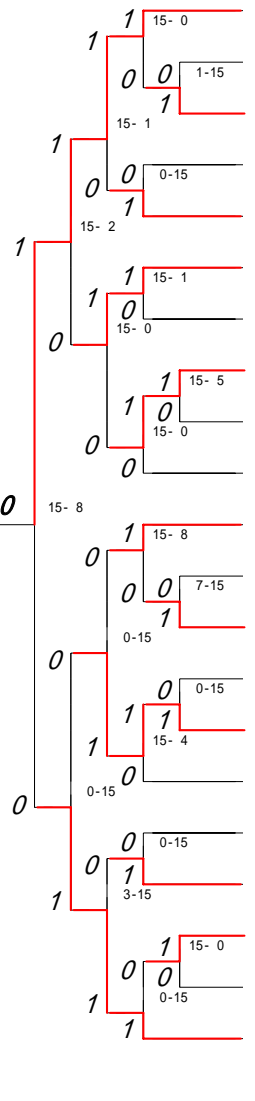

第3ブロック

第4ブロック

- 44 小原 千佳(八代白百合)
- 45 藏田 真知子(宇土)
- 46 山中 結加里(松橋)
- 47 高木 彩加(必由館)
- 48 大石 望未(熊本)
- 49 四方田 希美(大矢野)
- 50 本田 多美(玉名)
- 51 徳永 恭子(熊本西)
- 52 五嶋 渚(八代農業)
- 53 山口 綾(大津)
- 54 小林 由紀(熊本農業)
- 55 塩崎 麻衣(芦北)
- 56 栗崎 結衣(熊本農業)
- 57 松村 英理菜(八代南)
- 58 中島 彩希(宇土)
- 59 岩本 一美(苓明)
- 60 金子 由香里(倉岳)
- 61 田中 絵里子(第二A)
- 62 横山 幸美(熊本北A)
- 63 歌丸 裕苗(菊池)
- 64 鶴野 由可里(水俣A)
- 65 西 由希江(球磨商業)

- 66 北里 真理佳(信愛女学院)
- 67
- 68 鳥谷 麻衣(熊本農業)
- 69 本島 美奈(国府)
- 70 岡山 博美(松橋)
- 71 伊波 咲乃(第二A)
- 72 山田 茜(八代東)
- 73 池崎 智美(済々黌)
- 74 枝尾 理佐(蘇陽)
- 75 相馬 吏絵(東稜)
- 76 奈須 望(蘇陽)
- 77 谷本 百合亜(倉岳)
- 78 三井 香澄(大矢野)
- 79 田中 里佳(牛深)
- 80 福田 真弓(八代南)
- 81 田川 れい(第一)
- 82 宮崎 梨紗(大津)
- 83 山本 有貴子(水俣A)
- 84 藤川 志穂(熊本北)
- 85 吉岡 恵理香(御船)
- 86 茂見 紗喜(熊本学園大付)