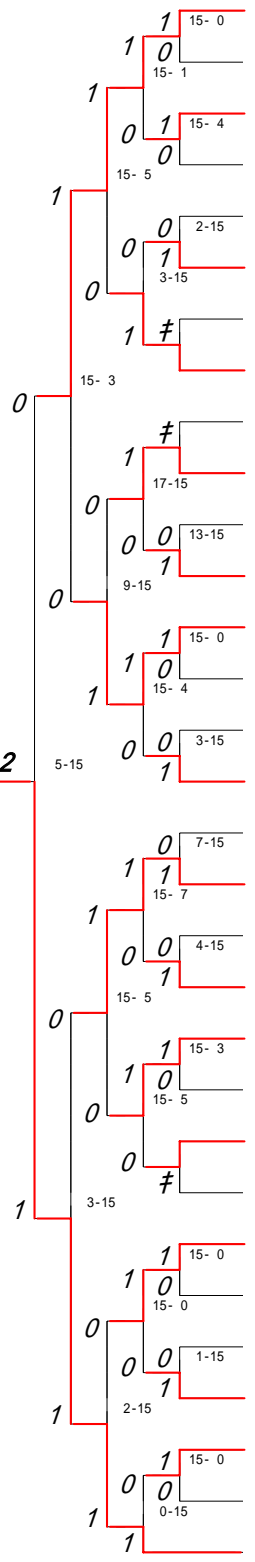

第3ブロック

第4ブロック

- 63 藤井 香苗(八代白百合)
- 64 岩崎 ちひろ(松橋)
- 65 吉森 可南子(倉岳)
- 66 鮎川 真帆(第二)
- 67 大塚 里奈(小国)
- 68 河野 五月(矢部)
- 69 坂元 あゆみ(翔陽)
- 70 古閑 綾(第一)
- 71 信國 里沙(熊本)
- 72 村田 由衣(熊本工業)
- 73 永松 鮎美(済々黌)
- 74 坂本 さつき(千原台)
- 75 前田 彩(北稜)
- 76 下田 沙織(東稜)
- 77 丸山 さとみ(八代東)
- 78 飯川 友加里(鹿本)
- 79 山口 かすみ(八代農業)
- 80 桑原 彩(球磨商業)
- 81 赤木 木愛(熊本)
- 82 高濱 麻里(熊本農業)
- 83 前川 文栄(第二A)
- 84 工藤 紗織(フェイス女学院)
- 85 堀尾 葵(熊本北)
- 86 田島 明日香(第二)
- 87 上川 みゆき(宇土)
- 88 松田 かほり(菊池)
- 89 山本 麻美子(水俣)
- 90 石川 文佳(真和)
- 91 眞崎 美沙都(熊本工業)
- 92 村上 祐香(大津)
- 93 松田 陽子(八代)

- 94 山中 亜理沙(八代白百合)
- 95 徳永 麻衣(熊本西)
- 96 田上 美希(フェイス女学院)
- 97 雀ヶ野 幸恵(尚綱)
- 98 佐々木 麻希(苓明)
- 99 西田 美和(第二)
- 100 小原 歩(秀岳館)
- 101 上田 美沙(熊本北)
- 102 山本 洋子(東海大学第二)
- 103 田上 晴佳(小川工業)
- 104 竹上 えりか(八代南)
- 105 松永 未菜美(荒尾)
- 106 西村 麻里(必由館)
- 107 田中 良枝(第二)
- 108 吉本 美保(苓洋)
- 109 一川 由菜(芦北)
- 110 田尻 愛美(熊本北)
- 111 重本 有紀子(第一)
- 112 池田 樹久朱(熊本農業)
- 113 森崎 文子(熊本工業)
- 114 尾方 景(熊本西)
- 115 手嶋 豊美(鹿本)
- 116 金井 愛(球磨商業)
- 117 中手 しのぶ(苓明)
- 118 小崎 恵里花(玉名)
- 119 木村 香澄(翔陽)
- 120 後藤 裕美(東稜)
- 121 清水 香那(第二)
- 122 塩崎 清乃(水俣)
- 123 唐 文茜(済々黌)
- 124 山下 唯(信愛女学院)