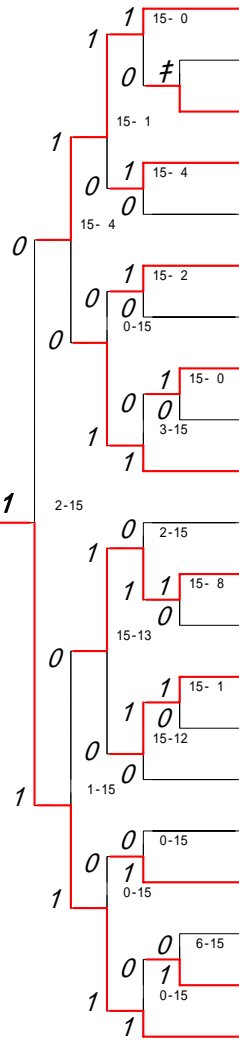

- 324 井 上 晴 香(八代白百合)
- 325 木 村 さやか(水俣A)
- 326 唐 津 り え(苓明)
- 327 榎 本 紗 弓(北稜)
- 328 一 美 枝 里(東稜)
- 329 菅 原 麻 未(第一)
- 330 緒 方 文 那(御船)
- 331 本 田 莉 恵(済々黌)
- 332 西 村 望 (熊本工業)
- 333 小 山 瑞 紀(必由館)
- 334 川 野 みちる(水俣A)
- 335 池 本 彩 花(八代南)
- 336 村 上 渚 (八代東)
- 337 照 屋 碧 (北稜)
- 338 蒔 田 文 子(牛深)
- 339 菅 野 瑞 恵(国府)
- 340 小 西 実 加(第二A)
- 341 村 上 智 美(松橋)
- 342 鈴 木 靖 子(宇土)
- 343 矢 野 春 香(大津)
- 344 田 崎 亜由美(信愛女学院)