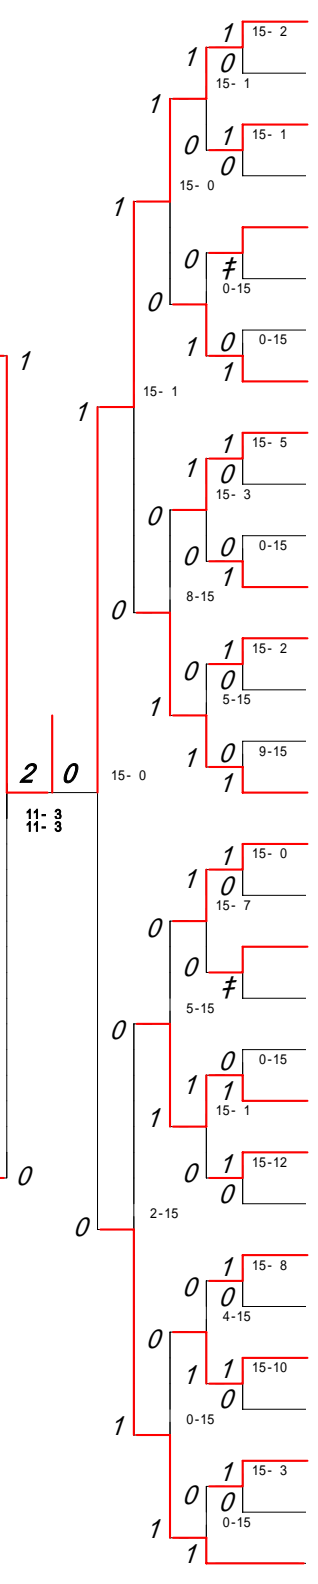

第1ブロック

第2ブロック

- 1 江藤 理 恵(信愛女学院)
- 2 堀 麻衣子(玉名)
- 3 小平 味 佳(熊本工業)
- 4 西坂 佳良子(八代南)
- 5 平井 さくら(第一)
- 6 森本 祐 那(熊本商業)
- 7 池上 綾 乃(東海大学第二)
- 8 山下 菜 穂(大津)
- 9 伊東 さやか(荒尾)
- 10 長田 歩 (熊本北)
- 11 川本 麻 衣(鹿本)
- 12 中嶋 祥 子(第二)
- 13 吉永 裕 美(苓明)
- 14 山下 香 織(水俣)
- 15 渡辺 晴 香(熊本西)
- 16 稲田 有 希(必由館)
- 17 福島 美 穂(玉名)
- 18 上村 さやか(球磨商業)
- 19 片山 梨 紗(北稜)
- 20 藤本 愛理(熊本)
- 21 佐藤 絢 香(小国)
- 22 石田 みなみ(熊本北)
- 23 中村 結 希(矢部)
- 24 森島 由希子(球磨商業)
- 25 山口 瑞 絵(水俣)
- 26 井上 由 佳(熊本農業)
- 27 茂原 綾 香(芦北)
- 28 田代 沙 希(済々黌)
- 29 川越 靖 子(第二)
- 30 藤原 絵 里(東稜)
- 31 丸山 恵里香(翔陽)

- 32 別府 雅 未(ルーテル学院)
- 33 森 由 麻(小川工業)
- 34 穴井 志 歩(熊本商業)
- 35 山内 美 帆(宇土)
- 36 本田 沙 織(済々黌)
- 37 岡村 まどか(第二A)
- 38 浜崎 絵 里(苓洋)
- 39 磯崎 絵里加(八代農業)
- 40 佐藤 静 香(大津)
- 41 後藤 由 香(菊池)
- 42 永田 安祐美(真和)
- 43 松永 良 美(八代東)
- 44 園田 彩 佳(千原台)
- 45 吉野 春 香(水俣)
- 46 杉本 佳 代(北稜)
- 47 松村 佳代子(熊本西)
- 48 島添 祥 子(玉名)
- 49 小野 智 美(済々黌)
- 50 内田 実 里(東稜)
- 51 川口 摩 視(苓明)
- 52 福田 真 央(熊本北)
- 53 古澤 直 子(翔陽)
- 54 那須 康 世(球磨商業)
- 55 村田 春 乃(信愛女学院)
- 56 永井 亜優美(松橋)
- 57 福永 盟 子(千原台)
- 58 出端 亜 衣(八代南)
- 59 松下 文 代(天草)
- 60 佐藤 遥 (熊本工業)
- 61 西村 彩 加(第二A)
- 62 橘 知 美(八代白百合)