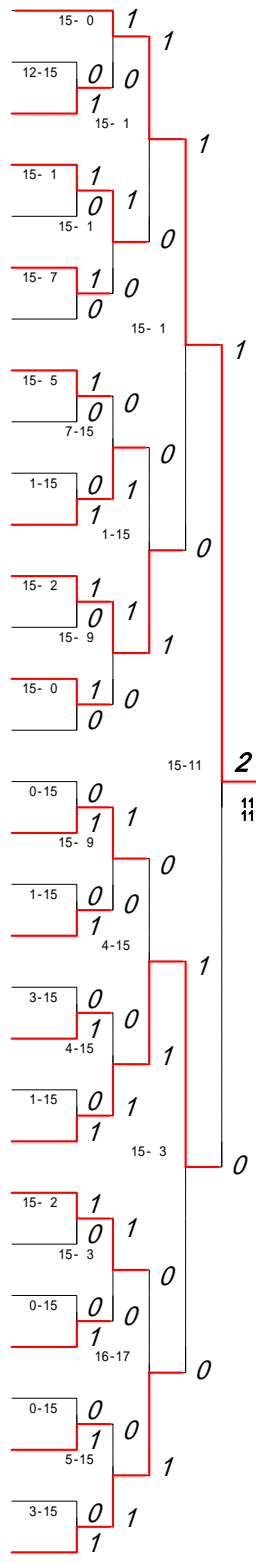

第5ブロック

第6ブロック

- 125 下田 真世(信愛女学院)
- 126 糸山 由里恵(球磨商業)
- 127 山口 みなみ(鹿本)
- 128 松尾 遥(熊本商業)
- 129 佐伯 亜沙美(熊本農業)
- 130 島田 結美(苓明)
- 131 上田 和美(東稜)
- 132 山田 礼(玉名)
- 133 岩尾 幸世(矢部)
- 134 中原 真知子(熊本北)
- 135 石原 春香(東海大学第二)
- 136 藤本 真奈美(熊本西)
- 137 浜田 麻友美(第二)
- 138 中村 綾(第一)
- 139 満瀬 怜子(済々黌)
- 140 古賀 涼子(玉名)
- 141 長西 美奈(翔陽)
- 142 早川 千尋(真和)
- 143 黒田 茉莉子(熊本北)
- 144 中西 舞(水俣)
- 145 安永 幸(大津)
- 146 森 幹恵(熊本工業)
- 147 野田 杏奈(八代白百合)
- 148 近藤 由依(菊池)
- 149 與田 麗華(第二)
- 150 高田 のぞみ(苓明)
- 151 兼武 知代(尚綱)
- 152 平井 南(苓洋)
- 153 梅木 梨紗(小国)
- 154 本田 亜紀(熊本西)
- 155 川北 奈実(必由館)

- 156 濱田 菜都美(八代白百合)
- 157 岩田 百合絵(千原台)
- 158 松岡 江里香(芦北)
- 159 河野 晶子(松橋)
- 160 吉野 まな美(熊本工業)
- 161 米村 尚子(済々黌)
- 162 甲斐 あゆみ(翔陽)
- 163 松田 慎美(八代南)
- 164 上原 瑠莉子(湧心館)
- 165 小城 未緒(荒尾)
- 166 伊藤 あい(宇土)
- 167 福田 綾乃(第二)
- 168 田畑 みずほ(玉名)
- 169 中野 麻梨沙(倉岳)
- 170 上妻 愛子(フェイス女学院)
- 171 横瀬 はるな(球磨商業)
- 172 松永 春菜(八代南)
- 173 安武 由貴(鹿本)
- 174 岩崎 梓織(熊本商業)
- 175 太田 公子(千原台)
- 176 竹原 綾(八代農業)
- 177 吉森 友紀(玉名)
- 178 富田 香織(第二)
- 179 森川 明日香(熊本北)
- 180 千原 明日香(秀岳館)
- 181 太田 彩美(済々黌)
- 182 中田 純子(熊本工業)
- 183 鶴田 朋子(熊本)
- 184 宮田 麻未(熊本商業)
- 185 藤井 裕子(熊本北)
- 186 林 みゆき(ルーテル学院)