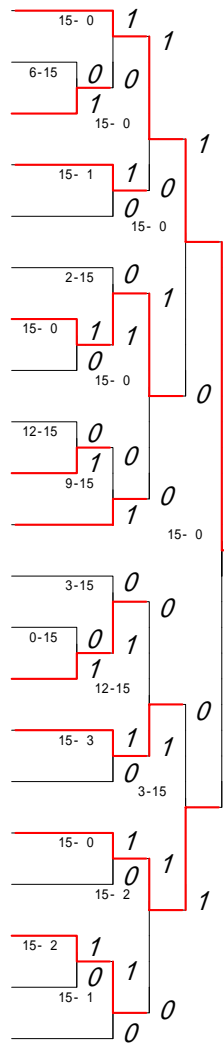

第1ブロック

第2ブロック

- 1 生 田 みちな(信愛女学院)
- 2 本 田 郁 恵(熊本)
- 3 森 山 由美子(玉名)
- 4 岩 田 有 未(北稜)
- 5 澤 山 由 佳(大津)
- 6 柴 田 沙 織(苓明)
- 7 野 田 美 成(水俣A)
- 8 鳩 野 円 (倉岳)
- 9 前 田 鮎 美(国府)
- 10 寺 田 ひかる(千原台)
- 11 尾 方 優 子(球磨商業)
- 12 永 田 香 織(宇土)
- 13 吉 永 真 実(天草)
- 14 吉 崎 知 美(第二A)
- 15 今 村 美 緒(済々黌)
- 16 吉 川 結 (牛深)
- 17 島 津 幸 子(鹿本)
- 18 近 重 智 子(東稜)
- 19 中 尾 沙 織(熊本北)
- 20 塚 本 朋 美(八代農業)
- 21 本 田 鈴 奈(阿蘇)

- 22 奥 村 晴 香(熊本北)
- 23 荒 木 侑 莉(大津)
- 24 本 田 伊 吹(済々黌)
- 25 西 山 今日子(ルーテル学院)
- 26 山 下 舞 (鹿本)
- 27 島 崎 恵梨香(天草)
- 28 小田原 早 苗(千原台)
- 29 中 山 麻 衣(八代農業)
- 30 武 田 苑 子(熊本工業)
- 31 生 川 優 子(八代南)
- 32 山 村 碧 衣(信愛女学院)
- 33 騎 馬 結 佳(第一)
- 34 松 本 清 美(必由館)
- 35 坂 口 佳 代(北稜)
- 36 高 野 美 穂(宇土)
- 37 飯 銅 あゆみ(熊本北A)
- 38 竹 上 美 咲(苓明)
- 39 岩 岡 香 織(熊本農業)
- 40 園 田 麻 美(東海大学第二)
- 41 永 野 由 夏(玉名)
- 42 川 口 八 重(水俣A)
- 43 柳 瀬 奈瑠美(翔陽)