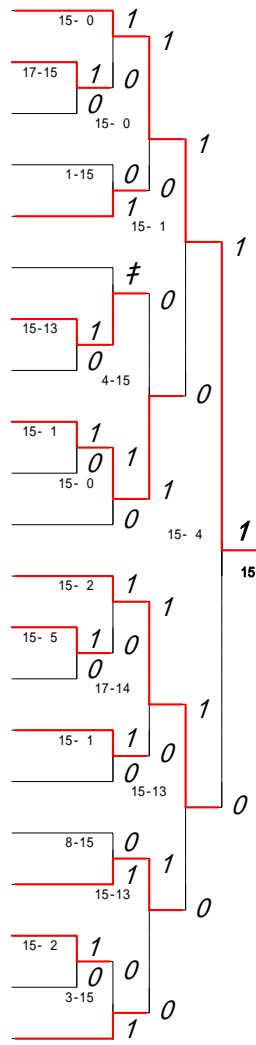

第9ブロック

第10ブロック

- 173 岡 里 美(熊本中央)
- 174 木 原 沙 織(東稜)
- 175 直 江 茜 (大矢野)
- 176 谷 川 美 聡(松橋)
- 177 道 木 郁 美(第一)
- 178 尾 野 結 花(水俣A)
- 179 磯 川 恵 里(玉名)
- 180 藤 島 尚 子(宇土)
- 181 牧 美代子(熊本北)
- 182 上 土 真 理(国府)
- 183 上 野 由美子(八代農業)
- 184 大 神 由 莉(熊本工業)
- 185 光 永 あゆみ(宇土)
- 186 池 田 紗 知(大津)
- 187 森 田 瞳 (八代南)
- 188 小 池 めぐみ(阿蘇)
- 189 元 石 恵 (千原台)
- 190 坂 本 祥 子(八代白百合)
- 191 濱 田 愛 (水俣工業)
- 192 船 島 千夏子(苓明)
- 193 東 香 織(済々黷)