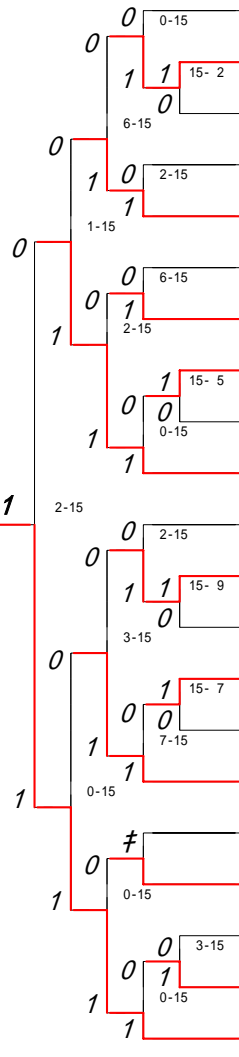

- 238 石 原 理 紗(宇土A)
- 239 岡 村 沙 織(済々黌)
- 240 甲 斐 裕希恵(蘇陽)
- 241 青 木 梨 江(大津)
- 242 坂 井 由 宇(信愛女学院)
- 243 南 海 燕(熊本西)
- 244 山 田 静 佳(熊本)
- 245 高 木 麻 衣(第二A)
- 246 山 川 諒 子(宇土A)
- 247 吉 次 真利子(ルーテル学院)
- 248 荒 木 里 沙(東海大学第二)
- 249 松 村 麻 美(玉名)
- 250 高 木 ちあき(倉岳)
- 251 山 下 秀 加(牛深)
- 252 尾 平 今日子(苓洋)
- 253 林 田 あゆみ(松橋)
- 254 林 田 留 実(水俣A)
- 255 池 崎 美 帆(苓明)
- 256 川 崎 朋 美(鹿本)
- 257 越 猪 千 裕(熊本北)
- 258 山 口 美 穂(八代白百合)