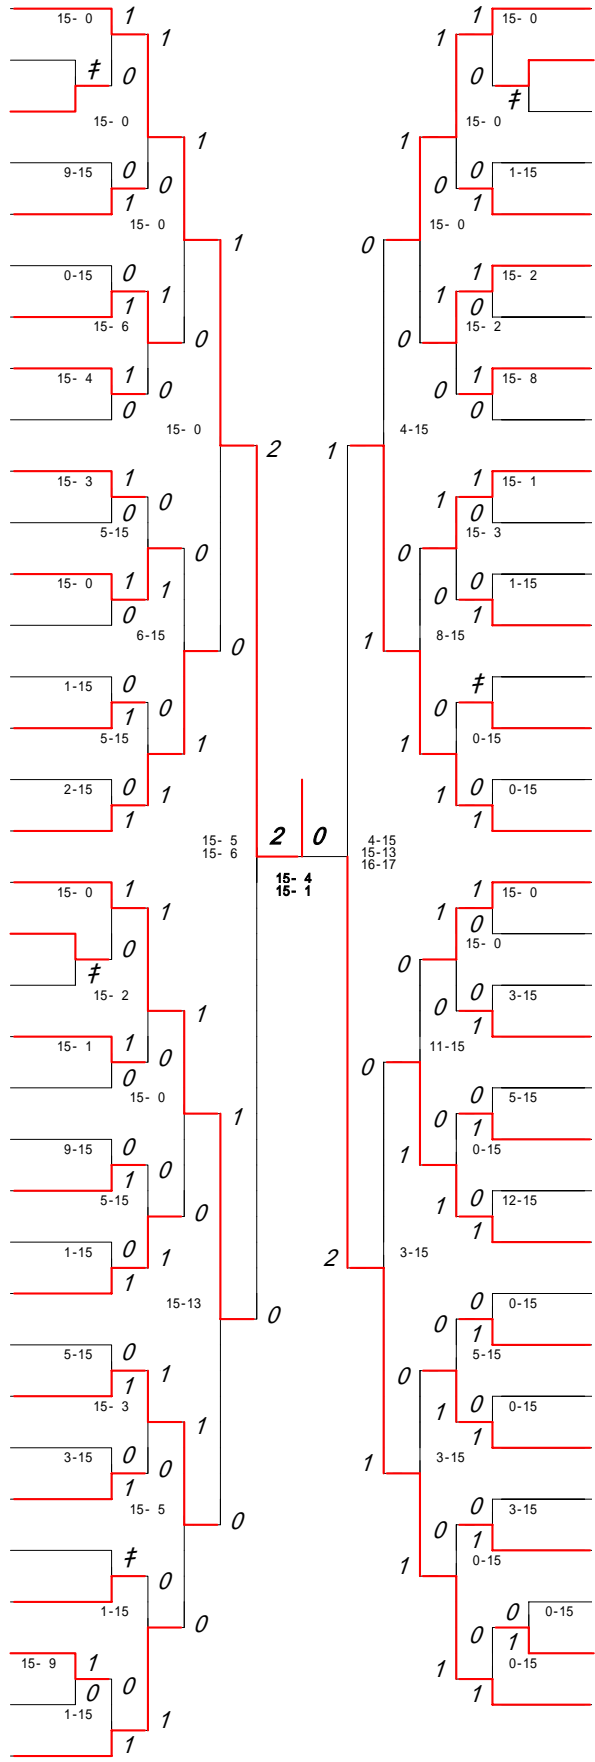

第1ブロック

第2ブロック

- 1 (伊藤 藤口 実沙) (八代白百合)
- 2 (山竹 上中 美美) (苓明)
- 3 (田林 中田 身な) (松橋)
- 4 (栗村 上崎 結麻) (熊本農業)
- 5 (鳥濱 谷村 由ゆ) (慶誠)
- 6 (濱上 野本 朋美) (八代農業)
- 7 (平鶴 野生 由可) (水俣A)
- 8 (高田 木尻 裕由) (第二A)
- 9 (中嶋 野田 由愛) (尚綱)
- 10 (藤上 岡原 由梨) (宇土)
- 11 (南菅 原山 有麻) (第一)
- 12 (遠藤 山口 志志) (熊本北)
- 13 (山矢 野本 春綾) (大津)
- 14 (川田 中藤 夏美) (北稜)
- 15 (後田 藤川 萌れ) (第一)
- 16 (上寺 野田 舞ひ) (千原台)
- 17 (白西 谷村 由希) (球磨商業)
- 18 (松谷 村島 美尚) (八代東)
- 19 (藤藏 田津 留郁) (水俣A)
- 20 (林中 嶋田 奈美) (玉名工業)
- 21 (前松 荒川 里和) (東海大学第二)
- 22 (川島 津本 朋幸) (鹿本)
- 23 (松岩 山下 清李) (必由館)
- 24 (長唐 津山 真衣) (苓明)
- 25 (丸家 山興 明日) (大津)
- 26 (中平 島城 由利) (大矢野)
- 27 (吉山 次友 利子) (ルーテル学院)
- 28 (大南 本上 多香) (天草)
- 29 (本上 德西 彩智) (玉名)
- 30 (高井 尾田 平里) (慶誠)
- 31 (井尾 見銅 玲美) (第二A)
- 32 (吉飯 古松 優衣) (苓洋)
- 33 (古松 本川 優衣) (熊本北A)
- 34 (古松 本川 優衣) (千原台)
- 35 (古松 本川 優衣) (千原台)