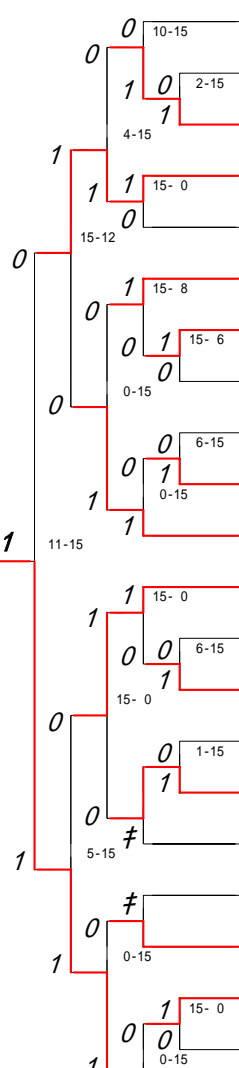

第5ブロック

第6ブロック

87	前川 陽香(玉名)	15-0	1
88	吉本 結衣(大矢野)	≠	0
89	中津 郁美(水俣A)	15-0	≠
90	小平 亜矢(宇土)	≠	0
91	作取 望美(御船)	15-0	1
92	北野 愛(熊本工業)	15-2	1
93	楳田 祥子(熊本北)	15-0	1
94	長島 真衣子(苓明)	15-4	0
95	田口 唯(芦北)	≠	0
96	小山田 里和(菊池)	0-15	1
97	中島 和恵(八代農業)	1	0
98	古川 優衣(千原台)	15-1	1
99	田中 身和(苓明)	≠	0
100	大賀 華(尚綱)	15-13	0
101	田口 未樹(八代東)	17-16	1
102	谷口 由佳(専修大学玉名)	0-15	0
103	宮本 弥季(芦北)	15-1	1
104	神崎 義子(松橋)	3-15	0
105	高木 裕貴(第二A)	2-15	0
106	小田 歩未(済々黌)	1	≠
107	伊藤 実沙子(八代白百合)		1

108	南 有紀(第一)	10-15	0
109	西口 真未(北稜)	2-15	0
110	国岡 亜依(八代南)	4-15	1
111	佐藤 恵合香(ルーテル学院)	15-0	1
112	林 綾乃(第二A)	15-12	0
113	蒲池 さおり(専修大学玉名)	15-8	1
114	出田 由理子(北稜)	15-6	0
115	笠 実月(球磨商業)	0-15	0
116	弓削 聡子(国府)	6-15	0
117	松岡 由衣(天草)	0-15	1
118	野田 恵里(八代)	11-15	1
119	谷口 美香(八代東)	15-0	1
120	小田 理沙(東稜)	6-15	0
121	井田 愛美(苓洋)	15-0	1
122	横田 詩織(菊池)	1-15	0
123	山内ゆかり(玉名)	≠	0
124	藤井 麻優花(水俣A)	5-15	1
125	大塚 静香(矢部)	≠	0
126	小山 陽子(熊本)	0-15	0
127	山口 梨沙(大矢野)	15-0	1
128	藪 優貴(千原台)	0-15	0
129	村上 ひかり(信愛女学院)	1	1