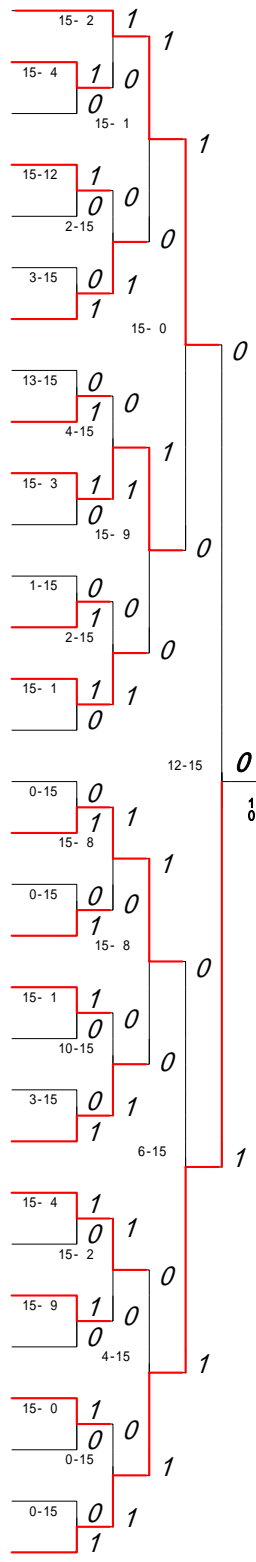

第7ブロック

第8ブロック

- 187 田中 利沙(熊本北)
- 188 河津 香奈子(小国)
- 189 立山 睦子(鹿本)
- 190 串山 甘菜(水俣)
- 191 松川 史奈(熊本工業)
- 192 澤田 恵(天草)
- 193 瀧本 蘭(八代東)
- 194 森下 舞美(八代工業)
- 195 柱松 智織(菊池)
- 196 野中 愛(八代)
- 197 竹下 沙也加(第二)
- 198 柳瀬 由梨香(球磨商業)
- 199 本田 綾美(矢部)
- 200 矢野 由布子(大津)
- 201 松岡 里枝(鹿本商工)
- 202 宮地 洋美(必由館)
- 203 林田 彩(熊本農業)
- 204 岩清水 美咲(八代南)
- 205 畑中 亜紀子(第二)
- 206 川原 法子(熊本工業)
- 207 岩本 美香(苓明)
- 208 新開 智美(矢部)
- 209 田添 由香(北稜)
- 210 谷口 沙耶香(小川工業)
- 211 猪熊 香織(球磨商業)
- 212 仁田原 寿江(慶誠)
- 213 豊田 瑶子(済々黌)
- 214 村上 未来(千原台)
- 215 小幡 葵(大矢野)
- 216 中村 歩(第二)
- 217 北島 摩璃亜(八代東)

- 218 田中 涼子(荒尾)
- 219 米村 綾(第一)
- 220 緒方 尚美(大津)
- 221 狩野 春香(翔陽)
- 222 緒方 彩乃(水俣)
- 223 森下 絵里(第二)
- 224 前澤 樹理香(熊本北)
- 225 田山 奈津未(熊本農業)
- 226 富永 真生(済々黌)
- 227 井芹 真子(信愛女学院)
- 228 梶 佑充子(水俣)
- 229 岩下 恵理(玉名)
- 230 高田 笑子(熊本商業)
- 231 渡邊 あゆみ(熊本工業)
- 232 関 美都理(東稜)
- 233 山口 理恵(八代南)
- 234 有働 愛実(鹿本)
- 235 三村 恵里(東海大学第二)
- 236 酒井 美樹(熊本商業)
- 237 蟻川 志保(水俣)
- 238 脇坂 祐衣(千原台)
- 239 徳田 愛佳(熊本)
- 240 大島 知子(熊本西)
- 241 栗原 美咲(鹿本)
- 242 上土井 莉恵(玉名)
- 243 湯浦 裕夏(東稜)
- 244 齋藤 絹代(翔陽)
- 245 溝口 好恵(球磨商業)
- 246 渡邊 聡美(第二)
- 247 宮崎 千遥(熊本北)
- 248 橋本 瑞穂(八代白百合)