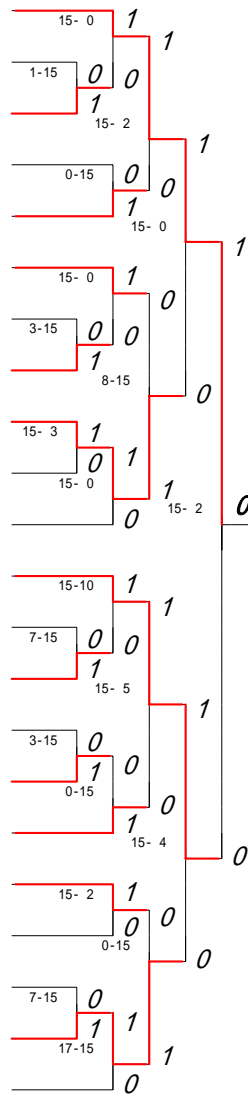

第 11 ブロック

第 12 ブロック

- 216 平 山 侑 希(信愛女学院)
- 217 岩 下 李 沙(必由館)
- 218 相 本 瞳 (水俣A)
- 219 林 絵 美(翔陽)
- 220 櫻 井 千 春(玉名)
- 221 南 崎 愛 (八代農業)
- 222 山 迫 あすか(宇土)
- 223 長 野 由 佳(天草)
- 224 平 木 詩 織(熊本西)
- 225 渡 辺 里 美(御船)
- 226 小 山 真 美(北稜)
- 227 松 岡 育 (専修大学玉名)
- 228 松 岡 瑠 美(菊池)
- 229 丸 山 友 希(大津)
- 230 野 口 明 菜(東稜)
- 231 馬 場 真 弓(球磨商業)
- 232 橋 本 由 貴(八代)
- 233 加賀山 幸 恵(慶誠)
- 234 上 野 舞 香(千原台)
- 235 高 木 愛 美(宇土)
- 236 後 藤 萌 望(第一)
- 237 今 田 美 幸(熊本)