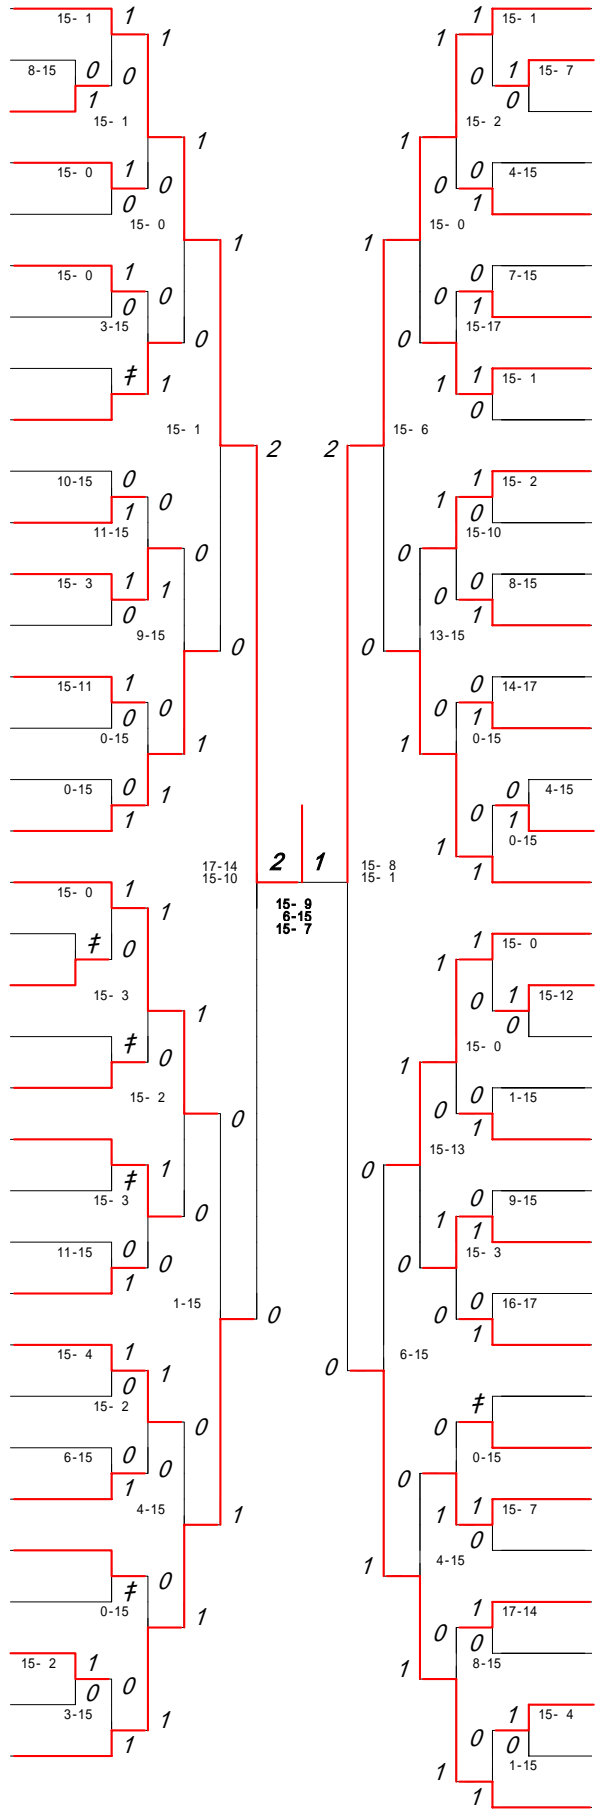

第1ブロック

第2ブロック

- 1 (濱山 田中) 菜都美 (八代白百合)
- 2 (緒山 方口) 彩瑞乃 (水俣)
- 3 (内山 栗屋) 実静香 (東稜)
- 4 (森森 森崎) 文幹子 (熊本工業)
- 5 (森森 川尾) 明日葵 (熊本北)
- 6 (桑系 原山) 由里恵 (球磨商業)
- 7 (北木 山里) 真紗央里 (阿蘇)
- 8 (松松 崎岡) さゆり (御船)
- 9 (松竹 上田) 慎えり (八代南)
- 10 (富森 田下) 香織里 (第二)
- 11 (山清 田山) 梨紗 (信愛女学院)
- 12 (片前 山田) 彩ら (北稜)
- 13 (平峰 井内) さくら美 (第一)
- 14 (磯中 崎島) 絵和加 (八代農業)
- 15 (永岡 田部) 澄莉佳 (真和)
- 16 (上土 櫻井) 千春美 (玉名)
- 17 (永小 宮井) 歩真由 (済々黌)
- 18 (小宮 井一) 真由菜 (信愛女学院)
- 19 (田唐 豊山) 文瑤子 (芦北)
- 20 (山山 兼雀) 麻衣子 (済々黌)
- 21 (山山 兼雀) 貴知幸 (慶誠)
- 22 (山山 兼雀) 理洋子 (尚綱)
- 23 (山山 兼雀) 本麻衣 (八代南)
- 24 (山園 福中) 綾祥美 (東海大学第二)
- 25 (福中 手栗) 嶋原美咲 (第二)
- 26 (手栗 高岩) 豊美子 (鹿本)
- 27 (高岩 藤野) 梓明千 (熊本商業)
- 28 (藤野 藤尾) 千真美 (御船)
- 29 (藤尾 坂貴) 奈景子 (熊本西)
- 30 (坂貴 小四) さつ子 (千原台)
- 31 (小四 島中) 希美 (大矢野)
- 32 (島中 河佐) 結の奈 (苓明)
- 33 (河佐 井田) 香由佳 (小国)
- 34 (井田 田上) 奈津未 (熊本農業)
- 35 (田上 田中) 利美沙 (熊本北)

- 36 (村山 上下) 唯ひかり (信愛女学院)
- 37 (柱中 松林) 智花あゆみ (菊池)
- 38 (坂齋 元藤) 花あゆみ (翔陽)
- 39 (平吉 本尾) 美保 (苓洋)
- 40 (松宮 松宮) 遥未 (熊本商業)
- 41 (有安 田働) 愛由五 (鹿本)
- 42 (河岩 野尾) 五幸美 (矢部)
- 43 (若田 田島) 明日香子 (第二)
- 44 (鶴赤 鶴田) 朋愛子 (熊本)
- 45 (下藤 下藤) 充織里 (水俣)
- 46 (内藤 篠山) あ美帆 (宇土)
- 47 (篠山 小宮) 奈幸子 (湧心館)
- 48 (吉森 瀨川) 祥友由 (玉名)
- 49 (柳松 中前) 史純文 (球磨商業)
- 50 (川本 山富) 史純文 (熊本工業)
- 51 (山富 永野) 美真智 (第二A)
- 52 (北小 北小) 良美 (済々黌)
- 53 (川西 川竹) 璃実里 (八代東)
- 54 (西川 竹下) 麻里子 (必由館)
- 55 (川竹 妻上) 靖也加 (第二)
- 56 (田松 澤藤) 愛美文 (フェイス女学院)
- 57 (大川 小岩) 文惠子 (天草)
- 58 (小岩 吉下) 美惠子 (熊本)
- 59 (小岩 吉下) 法味佳 (熊本工業)
- 60 (小岩 吉下) 惠花里 (玉名)
- 61 (山野 田浦) 甘春沙 (水俣)
- 62 (湯岩 河藤) 沙裕ち (東稜)
- 63 (藤野 藤田) 晶裕愛 (松橋)
- 64 (藤田 小上) 裕美 (熊本北)
- 65 (小上 高林) 未結麻里 (荒尾)
- 66 (高林 村緒) 彩香美 (熊本農業)
- 67 (村緒 古中) 尚綾 (大津)
- 68 (古中 福村) 綾子 (第一)
- 69 (福村 金溝) 未子 (千原台)
- 70 (金溝 丸山) 好美惠 (球磨商業)
- 71 (丸山 山田) 里香 (翔陽)