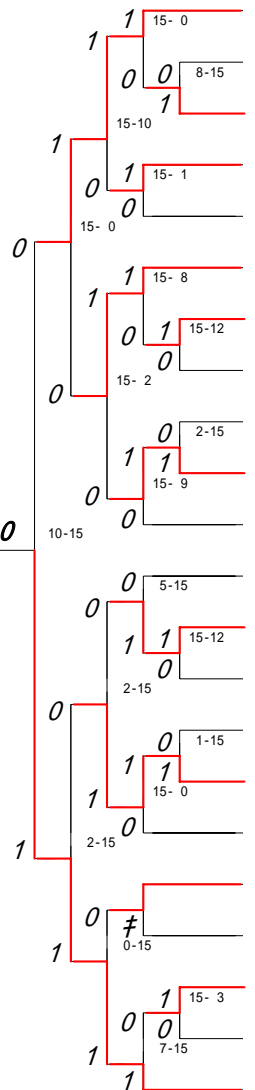

- 194 池 上 明日香(ルーテル学院)
- 195 日 隠 藍 (球磨商業)
- 196 日 置 静 香(翔陽)
- 197 高 岡 工 ミ(大津)
- 198 藤 川 奈 緒(熊本工業)
- 199 石 元 実希子(牛深)
- 200 松 岡 有 紀(菊池)
- 201 西 まなみ(東稜)
- 202 井 手 若 菜(尚綱)
- 203 大 友 友 子(天草)
- 204 丸 岡 未 唯(熊本北A)
- 205 堀 田 真奈美(東海大学第二)
- 206 辻 田 春 菜(必由館)
- 207 田 尻 由美子(第二A)
- 208 赤 城 麻 美(苓明)
- 209 中 村 友 紀(八代南)
- 210 中 島 由利恵(大矢野)
- 211 松 村 佳代子(阿蘇)
- 212 川 中 恵 (水俣A)
- 213 山 口 承 子(八代工業)
- 214 濱 本 ゆ き(慶誠)
- 215 田 中 美果子(八代)