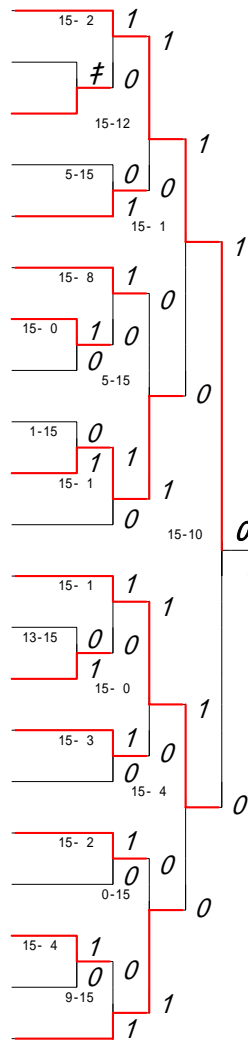

第 13 ブロック

第 14 ブロック

- 259 松 本 弓 佳(千原台)
- 260 成 田 由布子(小川工業)
- 261 田 代 麻 衣(菊池)
- 262 平 生 香寿美(水俣A)
- 263 森 下 詩 織(八代南)
- 264 稲 葉 智 美(松橋)
- 265 遠 山 奈緒美(熊本北)
- 266 渡 邊 真奈希(蘇陽)
- 267 古 莊 智 美(済々黷)
- 268 緒 方 里 香(玉名)
- 269 今 村 理 沙(宇土)
- 270 宮 本 真 帆(信愛女学院)
- 271 矢 野 恵理奈(大津)
- 272 谷 川 亜利沙(小川工業)
- 273 荒野尾 礼 美(球磨商業)
- 274 田 中 身 和(苓明)
- 275 江 藤 裕 子(阿蘇)
- 276 湯 野 充紀子(第二A)
- 277 高 木 千 聖(第一)
- 278 永 良 唯 (八代農業)
- 279 平 田 智 子(東海大学第二)

- 280 濱 崎 葵 (天草)
- 281 川 野 実佐子(鹿本)
- 282 高 野 友 香(必由館)
- 283 中 林 花 菜(菊池)
- 284 斉 藤 愛 (八代)
- 285 田 添 由 佳(八代東)
- 286 里 山 みさき(国府)
- 287 野 田 博 子(宇土)
- 288 上 田 智 美(玉名)
- 289 川 口 佳 織(矢部)
- 290 楠 本 沙 代(八代南)
- 291 西 田 愛 子(東海大学第二)
- 292 吉 見 玲 那(熊本北A)
- 293 原 田 彩 (苓明)
- 294 加 藤 真 美(牛深)
- 295 春 本 あゆみ(大矢野)
- 296 溜 淵 久美子(フェイス女学院)
- 297 小 原 望由紀(済々黷)
- 298 右 田 理 郁(千原台)
- 299 吉 本 友 美(熊本)
- 300 金 子 茜 (苓洋)
- 301 寄 田 恵理加(ルーテル学院)