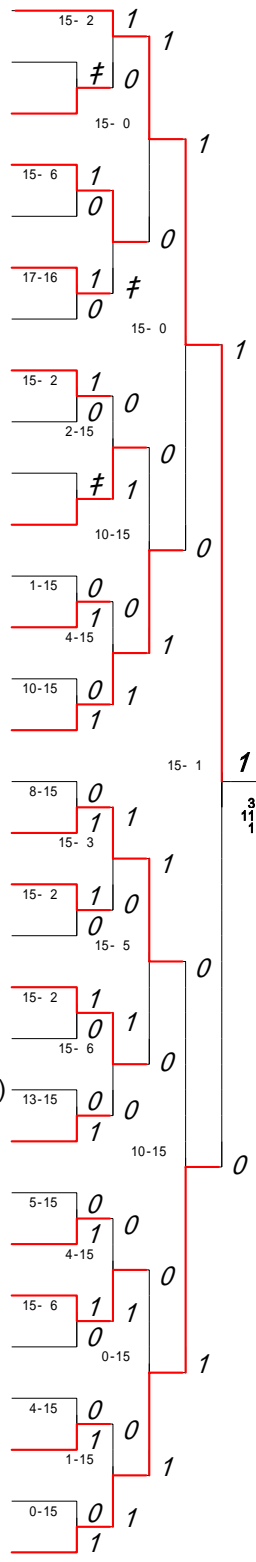

第3ブロック

第4ブロック

- 63 藤井 香苗(八代白百合)
- 64 岩崎 ちひろ(松橋)
- 65 吉森 可南子(倉岳)
- 66 鮎川 真帆(第二)
- 67 大塚 里奈(小国)
- 68 河野 五月(矢部)
- 69 坂元 あゆみ(翔陽)
- 70 古閑 綾(第一)
- 71 信國 里沙(熊本)
- 72 村田 由衣(熊本工業)
- 73 永松 鮎美(済々黌)
- 74 坂本 さつき(千原台)
- 75 前田 彩(北稜)
- 76 下田 沙織(東稜)
- 77 丸山 さとみ(八代東)
- 78 飯川 友加里(鹿本)
- 79 山口 かすみ(八代農業)
- 80 桑原 彩(球磨商業)
- 81 赤木 木愛(熊本)
- 82 高濱 麻里(熊本農業)
- 83 前川 文栄(第二A)
- 84 工藤 紗織(フェイス女学院)
- 85 堀尾 葵(熊本北)
- 86 田島 明日香(第二)
- 87 上川 みゆき(宇土)
- 88 松田 かほり(菊池)
- 89 山本 麻美子(水俣)
- 90 石川 文佳(真和)
- 91 眞崎 美沙都(熊本工業)
- 92 村上 祐香(大津)
- 93 松田 陽子(八代)

- 94 山中 亜理沙(八代白百合)
- 95 徳永 麻衣(熊本西)
- 96 田上 美希(フェイス女学院)
- 97 雀ヶ野 幸恵(尚綱)
- 98 佐々木 麻希(苓明)
- 99 西田 美和(第二)
- 100 小原 歩(秀岳館)
- 101 上田 美沙(熊本北)
- 102 山本 洋子(東海大学第二)
- 103 田上 晴佳(小川工業)
- 104 竹上 えりか(八代南)
- 105 松永 未菜美(荒尾)
- 106 西村 麻里(必由館)
- 107 田中 良枝(第二)
- 108 吉本 美保(苓洋)
- 109 一川 由菜(芦北)
- 110 田尻 愛美(熊本北)
- 111 重本 有紀子(第一)
- 112 池田 樹久朱(熊本農業)
- 113 森崎 文子(熊本工業)
- 114 尾方 景(熊本西)
- 115 手嶋 豊美(鹿本)
- 116 金井 愛(球磨商業)
- 117 中手 しのぶ(苓明)
- 118 小崎 恵里花(玉名)
- 119 木村 香澄(翔陽)
- 120 後藤 裕美(東稜)
- 121 清水 香那(第二)
- 122 塩崎 清乃(水俣)
- 123 唐 文茜(済々黌)
- 124 山下 唯(信愛女学院)