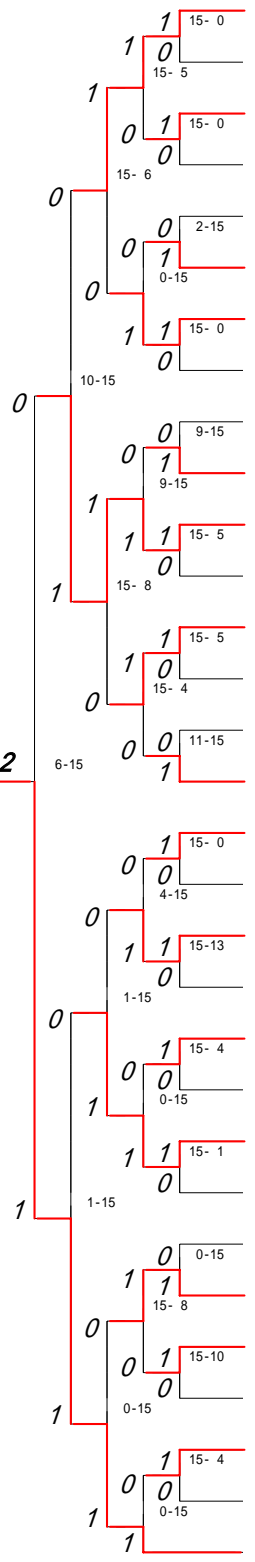

第7ブロック

第8ブロック

- 187 田中 利沙(熊本北)
- 188 河津 香奈子(小国)
- 189 立山 睦子(鹿本)
- 190 串山 甘菜(水俣)
- 191 松川 史奈(熊本工業)
- 192 澤田 恵(天草)
- 193 瀧本 蘭(八代東)
- 194 森下 舞美(八代工業)
- 195 柱松 智織(菊池)
- 196 野中 愛(八代)
- 197 竹下 沙也加(第二)
- 198 柳瀬 由梨香(球磨商業)
- 199 本田 綾美(矢部)
- 200 矢野 由布子(大津)
- 201 松岡 里枝(鹿本商工)
- 202 宮地 洋美(必由館)
- 203 林田 彩(熊本農業)
- 204 岩清水 美咲(八代南)
- 205 畑中 亜紀子(第二)
- 206 川原 法子(熊本工業)
- 207 岩本 美香(苓明)
- 208 新開 智美(矢部)
- 209 田添 由香(北稜)
- 210 谷口 沙耶香(小川工業)
- 211 猪熊 香織(球磨商業)
- 212 仁田原 寿江(慶誠)
- 213 豊田 瑶子(済々黌)
- 214 村上 未来(千原台)
- 215 小幡 葵(大矢野)
- 216 中村 歩(第二)
- 217 北島 摩璃亜(八代東)

- 218 田中 涼子(荒尾)
- 219 米村 綾(第一)
- 220 緒方 尚美(大津)
- 221 狩野 春香(翔陽)
- 222 緒方 彩乃(水俣)
- 223 森下 絵里(第二)
- 224 前澤 樹理香(熊本北)
- 225 田山 奈津未(熊本農業)
- 226 富永 真生(済々黌)
- 227 井芹 真子(信愛女学院)
- 228 梶 佑充子(水俣)
- 229 岩下 恵理(玉名)
- 230 高田 笑子(熊本商業)
- 231 渡邊 あゆみ(熊本工業)
- 232 関 美都理(東稜)
- 233 山口 理恵(八代南)
- 234 有働 愛実(鹿本)
- 235 三村 恵里(東海大学第二)
- 236 酒井 美樹(熊本商業)
- 237 蟻川 志保(水俣)
- 238 脇坂 祐衣(千原台)
- 239 徳田 愛佳(熊本)
- 240 大島 知子(熊本西)
- 241 栗原 美咲(鹿本)
- 242 上土井 莉恵(玉名)
- 243 湯浦 裕夏(東稜)
- 244 齋藤 絹代(翔陽)
- 245 溝口 好恵(球磨商業)
- 246 渡邊 聡美(第二)
- 247 宮崎 千遥(熊本北)
- 248 橋本 瑞穂(八代白百合)