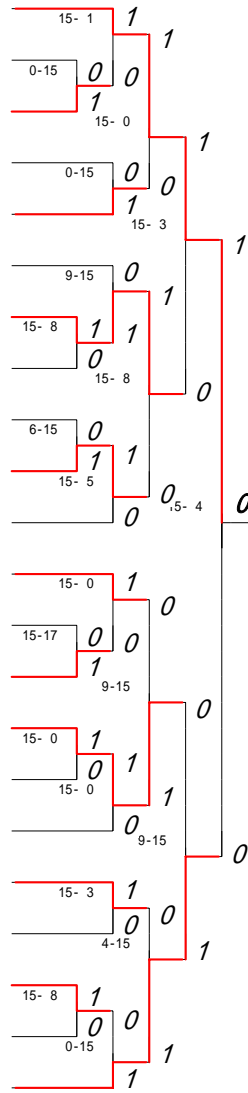

第 15 ブロック

第 16 ブロック

- 302 松 村 美沙樹(八代東)
- 303 川 口 美 紀(熊本北A)
- 304 上 野 結 貴(荒尾)
- 305 福 島 未 来(東稜)
- 306 松 田 理 恵(八代南)
- 307 淵 川 貴 代(八代工業高専)
- 308 江 口 由希子(熊本西)
- 309 上 原 望 (宇土)
- 310 松 川 遥 (大矢野)
- 311 上 野 由 喜(北稜)
- 312 市 原 美 香(阿蘇)
- 313 木 村 優 子(玉名)
- 314 山 本 美沙子(第二A)
- 315 岩 永 綾 乃(熊本商業)
- 316 宗 像 幸 那(第二A)
- 317 右 近 彩也香(熊本)
- 318 森 川 綾 (北稜)
- 319 境 美 幸(熊本北)
- 320 白 村 尚 巳(球磨商業)
- 321 桜 間 優 美(八代農業)
- 322 佐 藤 香 織(天草)
- 323 富 永 幸 (熊本中央)