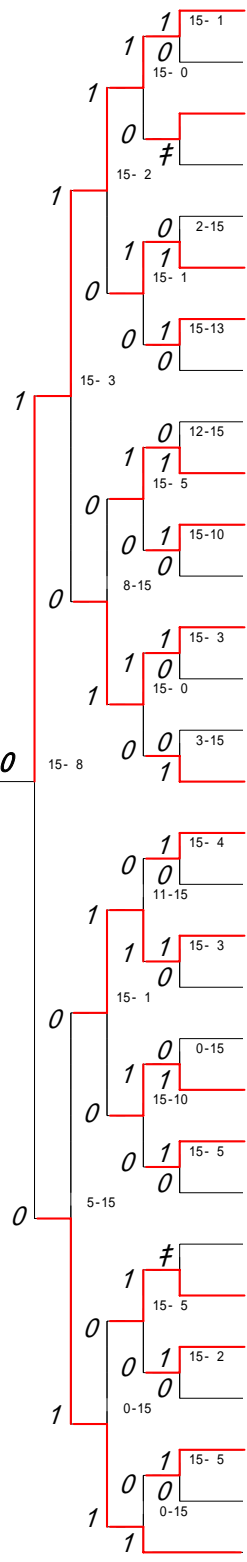

第5ブロック

第6ブロック

- 125 下田 真世(信愛女学院)
- 126 糸山 由里恵(球磨商業)
- 127 山口 みなみ(鹿本)
- 128 松尾 遥(熊本商業)
- 129 佐伯 亜沙美(熊本農業)
- 130 島田 結美(苓明)
- 131 上田 和美(東稜)
- 132 山田 礼(玉名)
- 133 岩尾 幸世(矢部)
- 134 中原 真知子(熊本北)
- 135 石原 春香(東海大学第二)
- 136 藤本 真奈美(熊本西)
- 137 浜田 麻友美(第二)
- 138 中村 綾(第一)
- 139 満瀬 怜子(済々黌)
- 140 古賀 涼子(玉名)
- 141 長西 美奈(翔陽)
- 142 早川 千尋(真和)
- 143 黒田 茉莉子(熊本北)
- 144 中西 舞(水俣)
- 145 安永 幸(大津)
- 146 森 幹恵(熊本工業)
- 147 野田 杏奈(八代白百合)
- 148 近藤 由依(菊池)
- 149 與田 麗華(第二)
- 150 高田 のぞみ(苓明)
- 151 兼武 知代(尚綱)
- 152 平井 南(苓洋)
- 153 梅木 梨紗(小国)
- 154 本田 亜紀(熊本西)
- 155 川北 奈実(必由館)

- 156 濱田 菜都美(八代白百合)
- 157 岩田 百合絵(千原台)
- 158 松岡 江里香(芦北)
- 159 河野 晶子(松橋)
- 160 吉野 まな美(熊本工業)
- 161 米村 尚子(済々黌)
- 162 甲斐 あゆみ(翔陽)
- 163 松田 慎美(八代南)
- 164 上原 瑠莉子(湧心館)
- 165 小城 未緒(荒尾)
- 166 伊藤 あい(宇土)
- 167 福田 綾乃(第二)
- 168 田畑 みずほ(玉名)
- 169 中野 麻梨沙(倉岳)
- 170 上妻 愛子(フェイス女学院)
- 171 横瀬 はるな(球磨商業)
- 172 松永 春菜(八代南)
- 173 安武 由貴(鹿本)
- 174 岩崎 梓織(熊本商業)
- 175 太田 公子(千原台)
- 176 竹原 綾(八代農業)
- 177 吉森 友紀(玉名)
- 178 富田 香織(第二)
- 179 森川 明日香(熊本北)
- 180 千原 明日香(秀岳館)
- 181 太田 彩美(済々黌)
- 182 中田 純子(熊本工業)
- 183 鶴田 朋子(熊本)
- 184 宮田 麻未(熊本商業)
- 185 藤井 裕子(熊本北)
- 186 林 みゆき(ルーテル学院)