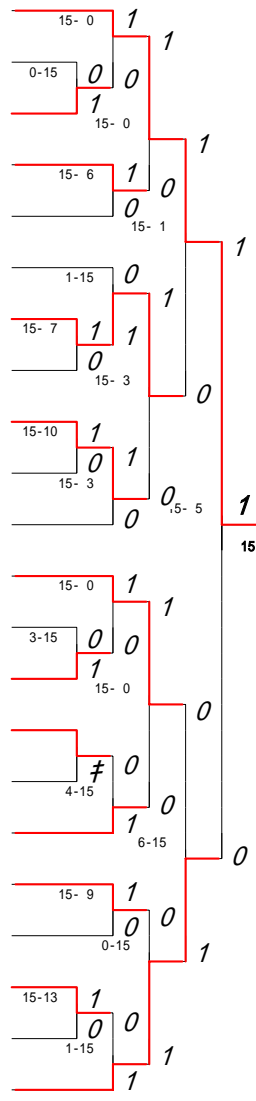

第3ブロック

第4ブロック

- 44 小原 千佳(八代白百合)
- 45 藏田 真知子(宇土)
- 46 山中 結加里(松橋)
- 47 高木 彩加(必由館)
- 48 大石 望未(熊本)
- 49 四方田 希美(大矢野)
- 50 本田 多美(玉名)
- 51 徳永 恭子(熊本西)
- 52 五嶋 渚(八代農業)
- 53 山口 綾(大津)
- 54 小林 由紀(熊本農業)
- 55 塩崎 麻衣(芦北)
- 56 栗崎 結衣(熊本農業)
- 57 松村 英理菜(八代南)
- 58 中島 彩希(宇土)
- 59 岩本 一美(苓明)
- 60 金子 由香里(倉岳)
- 61 田中 絵里子(第二A)
- 62 横山 幸美(熊本北A)
- 63 歌丸 裕苗(菊池)
- 64 鶴野 由可里(水俣A)
- 65 西 由希江(球磨商業)

- 66 北里 真理佳(信愛女学院)
- 67
- 68 鳥谷 麻衣(熊本農業)
- 69 本島 美奈(国府)
- 70 岡山 博美(松橋)
- 71 伊波 咲乃(第二A)
- 72 山田 茜(八代東)
- 73 池崎 智美(済々黌)
- 74 枝尾 理佐(蘇陽)
- 75 相馬 吏絵(東稜)
- 76 奈須 望(蘇陽)
- 77 谷本 百合亜(倉岳)
- 78 三井 香澄(大矢野)
- 79 田中 里佳(牛深)
- 80 福田 真弓(八代南)
- 81 田川 れい(第一)
- 82 宮崎 梨紗(大津)
- 83 山本 有貴子(水俣A)
- 84 藤川 志穂(熊本北)
- 85 吉岡 恵理香(御船)
- 86 茂見 紗喜(熊本学園大付)