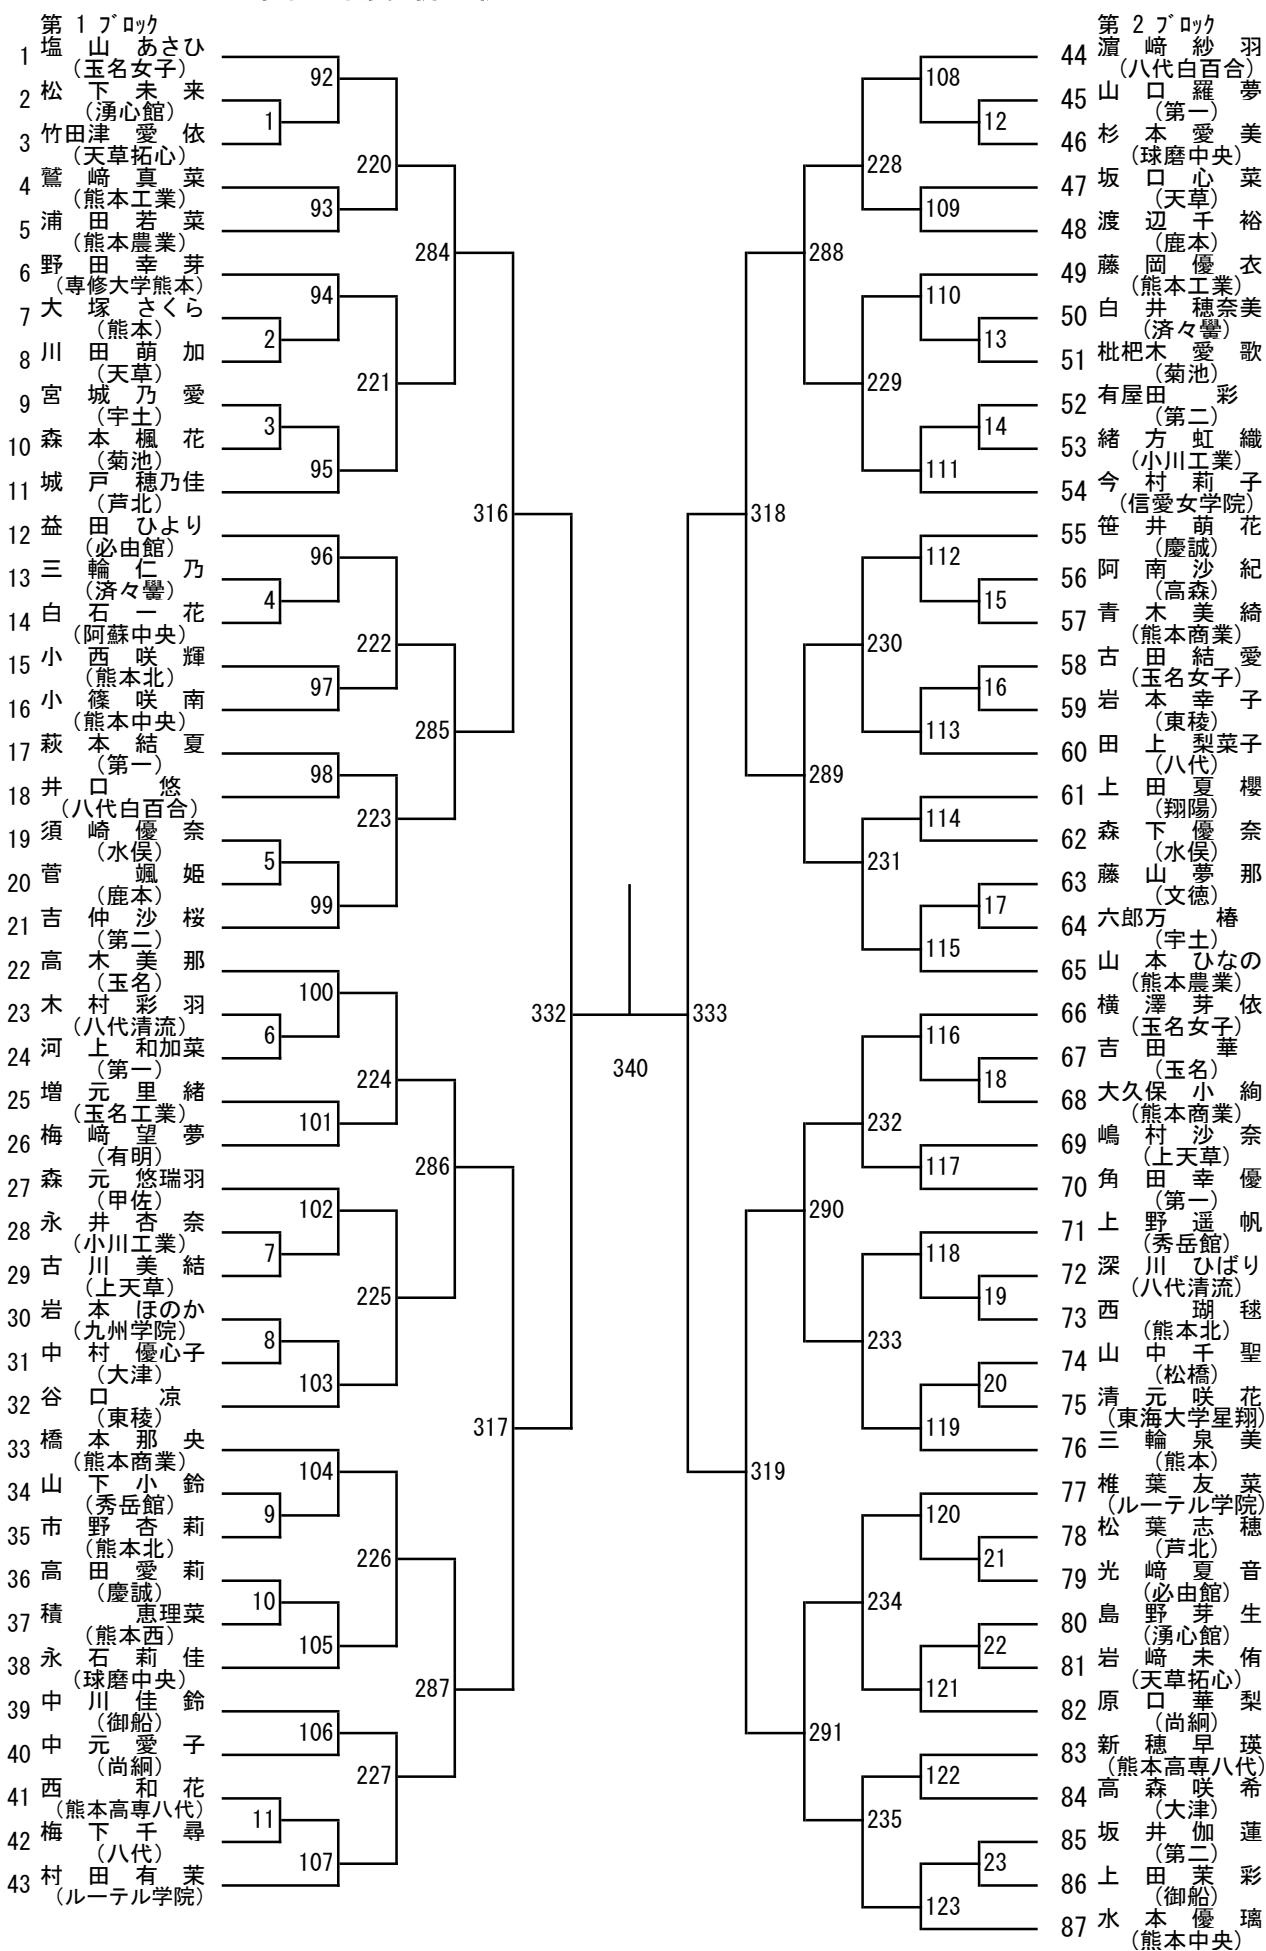

令和6年度 新人戦：バドミントン：女子団体

令和6年度 新人戦：バドミントン：女子ダブルス

第3ブロック

- 81 富野愛清・小野璃子
(玉名女子)
- 82 佐藤由菜・東希咲
(第一)
- 83 右今咲貴・宇野姫禾
(阿蘇中央)
- 84 土村菜葉・有屋田彩
(第二)
- 85 阿南沙紀・古澤亨佳
(高森)
- 86 盛一未空・恒松結子芭
(球磨中央)
- 87 寺本華奈・西湖穂
(熊本北)
- 88 赤崎碧・森元悠瑞羽
(甲佐)
- 89 浜崎愛美・福島悠菜
(千原台)
- 90 益田樹更・大城戸光璃
(文徳)
- 91 跡上聖昊・椎葉友菜
(ルーテル学院)
- 92 平田万絢・三輪仁乃
(済々黌)
- 93 原口華梨・本田美緒
(尚綱)
- 94 坂田穂花・山戸咲和
(玉名)
- 95 可徳アヤ・田中美優
(菊池)
- 96 岡本美空・中嶋いちご
(東海大学星翔)
- 97 奥野ねいろ・岩本悠花
(八代清流)
- 98 藤岡優衣・水本彩良
(熊本工業)
- 99 山形愛美・竹田津愛依
(天草拓心)
- 100 山本ひなの・堀口咲愛
(熊本農業)
- 101 村田有菜・山口絢郁
(ルーテル学院)
- 102 川口菜々子・大久保杏純
(熊本)
- 103 吉澤夢芽・鶴本遥
(熊本商業)
- 104 野田幸芽・宮島杏弥
(専修大学熊本)
- 105 上田夏櫻・中村紗也
(翔陽)
- 106 益田ひより・安倍彩夏
(必由館)
- 107 内田優音・福鳥一花
(八代)
- 108 元田真菜・野口瑞歩
(玉名)
- 109 岩長璃帆・小松野菜音
(上天草)
- 110 松浦伶奈・上辻葛依
(八代工業)
- 111 古田結愛・田中加奈恵
(玉名女子)
- 112 野崎柚・中村優心子
(大津)
- 113 上田菜彩・田上萌
(御船)
- 114 岩本幸子・高田藍梨
(東稜)
- 115 田中夢乃・上野遥帆
(秀岳館)
- 116 岩間里緒菜・伊藤由夏
(湧心館)
- 117 河上和加菜・山口羅夢
(第一)
- 118 片山みつ希・對田帆乃佳
(宇土)
- 119 松井琴羽・小山葉月
(天草)
- 120 佐藤あかり・財津梨央
(熊本中央)

令和6年度 新人戦：バドミントン：女子シングルス

174 第5川愛華
 淀(玉名女子)友美
 175 德(秀岳館)奈
 176 山(熊本商業)奈
 177 吉(九州学院)美
 178 浜(九崎愛)美
 179 金(千原台)咲
 180 豊(天草拓心)恋
 181 堀(松橋)愛
 182 大(熊本農業)光
 183 田(文德)萌
 184 林(御船)奈
 185 金(有明)月
 186 永(天草)こころ
 187 永(東稜)佳
 188 八(熊本北)海
 189 山(阿蘇中央)郁
 190 稻(ルートル学院)友
 191 北(水俣)千絵
 192 高(第二)春
 193 内(慶誠)百香
 194 北(玉川工業)瑚乃美
 195 田(第一)結梨
 196 堂(玉名女子)彩加
 197 田(北稜)愛理
 198 北(菊池)美空
 199 源(熊本)陽菜
 200 森(下夏)実
 201 長(熊本工業)元日和
 202 本(八代)那奈
 203 鈴(熊本商業)琴
 204 永(濟々譽)瑶奈
 205 岡(必由館)美空
 206 水(東海大学)莉緒
 207 佐(上天草)海莉
 208 和(ルートル学院)田柚香
 209 山(八代農業)來々
 210 浅(宇土)野愛子
 211 宮(熊本)崎蓮
 212 本(八代清流)嶋奏音
 213 盛(八代工業)未空
 214 三(球磨中央)晴心
 215 本(熊本農業)田まど香
 216 森(尚綱)山葉叶
 (熊本中央)