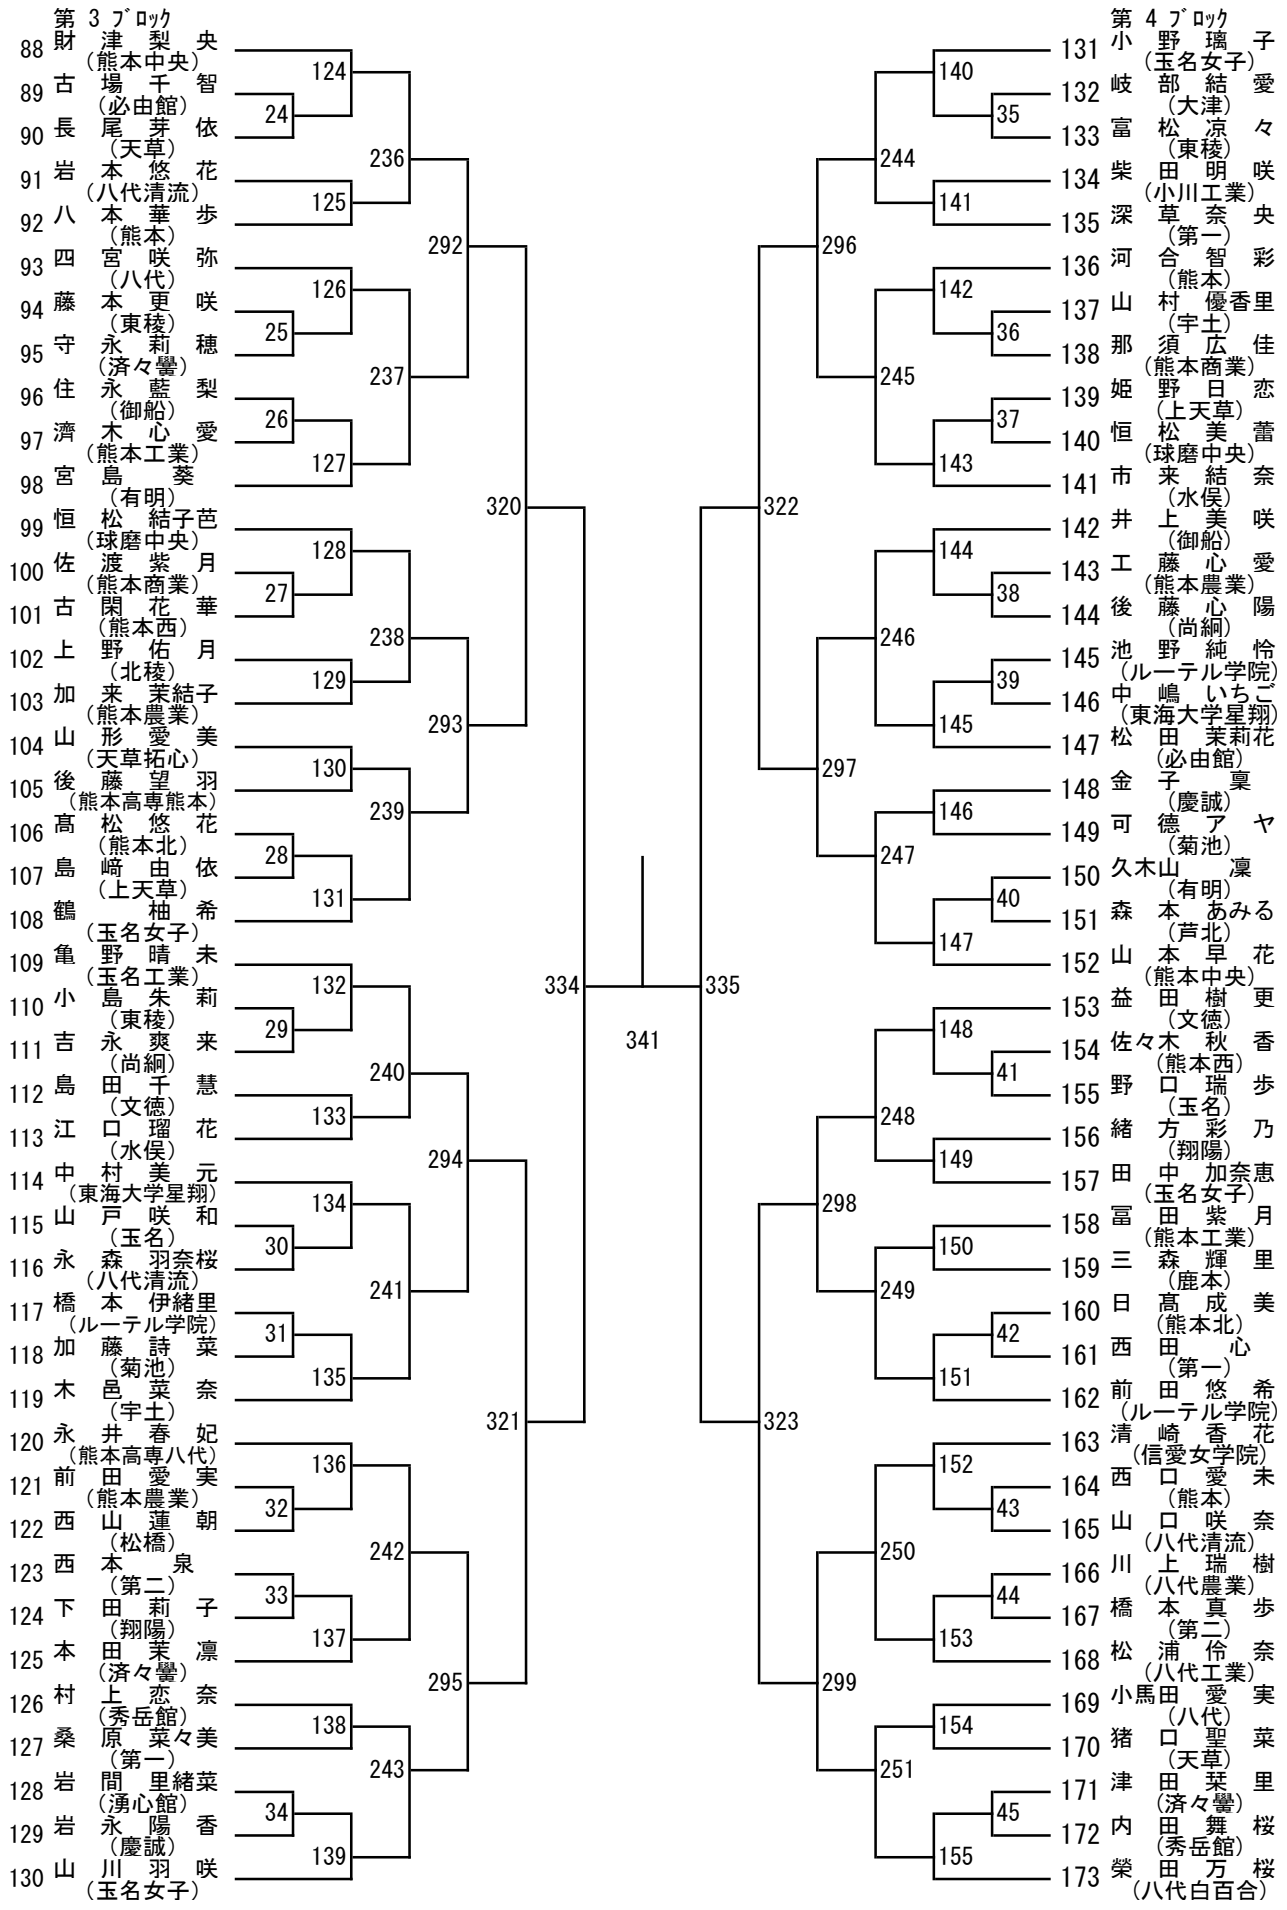

令和6年度 新人戦：バドミントン：女子団体

令和6年度 新人戦：バドミントン：女子ダブルス

第3ブロック

- 81 富野愛清・小野璃子
(玉名女子)
- 82 佐藤由菜・東希咲
(第一)
- 83 右今咲貴・宇野姫禾
(阿蘇中央)
- 84 土村菜葉・有屋田彩
(第二)
- 85 阿南沙紀・古澤亨佳
(高森)
- 86 盛一未空・恒松結子芭
(球磨中央)
- 87 寺本華奈・西湖穂
(熊本北)
- 88 赤崎碧・森元悠瑞羽
(甲佐)
- 89 浜崎愛美・福島悠菜
(千原台)
- 90 益田樹更・大城戸光璃
(文徳)
- 91 跡上聖昊・椎葉友菜
(ルーテル学院)
- 92 平田万絢・三輪仁乃
(済々黌)
- 93 原口華梨・本田美緒
(尚綱)
- 94 坂田穂花・山戸咲和
(玉名)
- 95 可徳アヤ・田中美優
(菊池)
- 96 岡本美空・中嶋いちご
(東海大学星翔)
- 97 奥野ねいろ・岩本悠花
(八代清流)
- 98 藤岡優衣・水本彩良
(熊本工業)
- 99 山形愛美・竹田津愛依
(天草拓心)
- 100 山本ひなの・堀口咲愛
(熊本農業)
- 101 村田有菜・山口絢郁
(ルーテル学院)
- 102 川口菜々子・大久保杏純
(熊本)
- 103 吉澤夢芽・鶴本遥
(熊本商業)
- 104 野田幸芽・宮島杏弥
(専修大学熊本)
- 105 上田夏櫻・中村紗也
(翔陽)
- 106 益田ひより・安倍彩夏
(必由館)
- 107 内田優音・福鳥一花
(八代)
- 108 元田真菜・野口瑞歩
(玉名)
- 109 岩長璃帆・小松野菜音
(上天草)
- 110 松浦伶奈・上辻葛依
(八代工業)
- 111 古田結愛・田中加奈恵
(玉名女子)
- 112 野崎柚・中村優心子
(大津)
- 113 上田菜彩・田上萌
(御船)
- 114 岩本幸子・高田藍梨
(東稜)
- 115 田中夢乃・上野遥帆
(秀岳館)
- 116 岩間里緒菜・伊藤由夏
(湧心館)
- 117 河上和加菜・山口羅夢
(第一)
- 118 片山みつ希・對田帆乃佳
(宇土)
- 119 松井琴羽・小山葉月
(天草)
- 120 佐藤あかり・財津梨央
(熊本中央)

令和6年度 新人戦：バドミントン：女子シングルス

174 第5川愛華
 淀(玉名女子)友美
 175 德(秀岳館)奈
 176 山(熊本商業)奈
 177 吉(九州学院)美
 178 浜(九崎愛)美
 179 金(千原台)咲
 180 豊(天草拓心)恋
 181 堀(松橋)愛
 182 大(熊本農業)光
 183 田(文德)萌
 184 林(御船)奈
 185 金(有明)月
 186 永(天草)こころ
 187 永(東稜)佳
 188 八(熊本北)海
 189 山(阿蘇中央)郁
 190 稻(ルートル学院)友
 191 北(水俣)千絵
 192 高(第二)春
 193 内(慶誠)百香
 194 北(玉川工業)瑚乃美
 195 田(第一)結梨
 196 堂(玉名女子)彩加
 197 田(北稜)愛理
 198 北(菊池)美空
 199 源(熊本)陽菜
 200 森(下夏)実
 201 長(熊本工業)元日和
 202 本(八代)那奈
 203 鈴(熊本商業)琴
 204 永(濟々譽)瑶奈
 205 岡(必由館)美空
 206 水(東海大学)莉緒
 207 佐(上天草)海莉
 208 和(ルートル学院)田柚香
 209 山(八代農業)來々
 210 浅(宇土)野愛子
 211 宮(熊本)崎蓮
 212 本(八代清流)嶋奏音
 213 盛(八代工業)未空
 214 三(球磨中央)晴心
 215 本(熊本農業)田まど香
 216 森(尚綱)山葉叶
 (熊本中央)