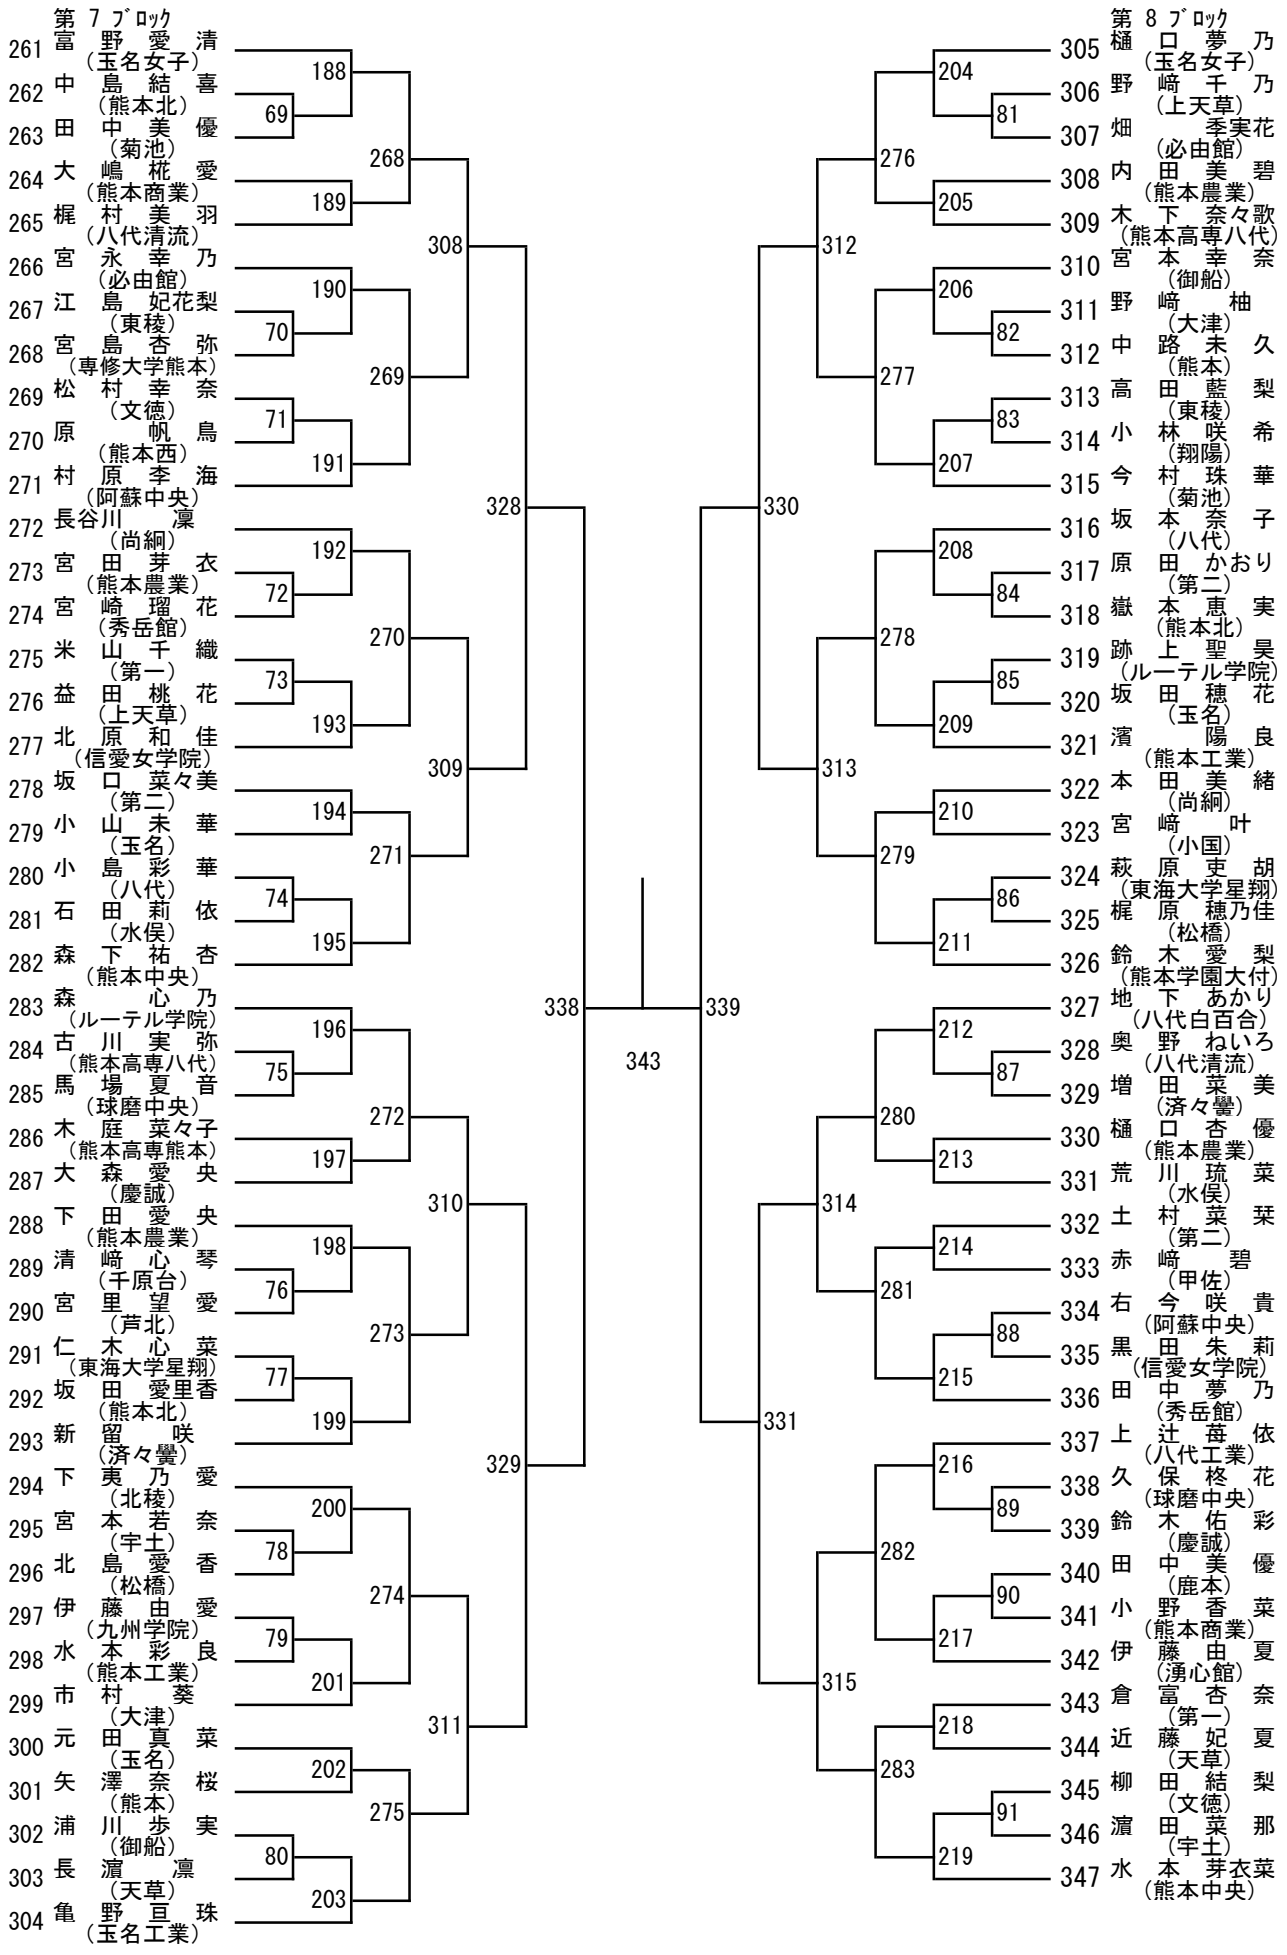

第7ブロウ
261 富野(玉名)愛女子 清喜
262 中島(熊本)結北 優
263 田中(菊池)美穂 愛
264 大嶋(熊本)商業 羽
265 梶村(八代)清流 乃
266 宮永(必由)幸 梨
267 江島(東稜)妃花 弥
268 宮(専修)大学 熊本
269 松村(文徳)幸 奈
270 原(熊本)帆 鳥
271 村(原)李 海
272 長谷川(尚綱)凜 衣
273 宮(熊本)芽 花
274 宮(熊本)嶺 織
275 米山(第一)千 花
276 益田(上天)和 佳
277 北原(信愛)女学院 菜々美
278 坂口(第二)未 華
279 小山(玉名)彩 華
280 小島(八代)莉 依
281 石田(水俣)祐 杏
282 森(熊本)中央 乃
283 森(ル一)テル学院 弥
284 古川(熊本)高専 八代音
285 馬場(球磨)中央 菜々子
286 木(熊本)高専 熊本央
287 大森(慶誠)愛 央
288 下田(熊本)農業 琴
289 清崎(千原)望 愛
290 宮里(芦北)心 菜
291 仁木(東海)大学 星翔
292 坂田(熊本)北 愛里香
293 新留(濟々)響 愛
294 下夷(北稜)若 奈
295 宮本(宇土)愛 香
296 北島(松橋)由 愛
297 伊藤(九州)学院 良
298 水本(熊本)工業 葵
299 市村(大津)真 菜
300 元田(玉名)奈 桜
301 矢澤(熊本)步 実
302 浦川(御船)凜 珠
303 長濱(天草)巨
304 亀野(玉名)工業

第8ブロウ
305 種口(玉名)夢 乃
306 野崎(上天)千 乃
307 畑(必由)季実 花
308 内田(熊本)農業 碧
309 木下(熊本)高専 八代
310 宮本(御船)幸 奈
311 野崎(大津)未 柚
312 中路(熊本)藍 久
313 高田(東稜)羨 梨
314 小林(翔陽)咲 希
315 今村(菊池)珠 華
316 坂本(八代)奈 子
317 原田(第二)か おり
318 嶽本(熊本)北 実
319 跡上(ル一)テル 聖
320 坂田(玉名)種 名
321 濱田(熊本)工業 緒
322 本田(尚綱)美 叶
323 宮崎(小国)史 胡
324 萩原(東海)大学 星翔
325 梶原(松橋)穂 乃佳
326 鈴木(熊本)学園 大付
327 地(八代)白百合 かり
328 奥野(八代)清流 ねい
329 増田(濟々)響 美
330 樋口(熊本)農業 優
331 荒川(水俣)琉 菜
332 土村(第二)菜 葉
333 赤崎(甲佐)咲 碧
334 右今(阿蘇)中央 貴
335 黒田(信愛)女学院 朱 莉
336 田中(秀岳)館 乃
337 上辻(八代)工業 依
338 久保(球磨)中央 柀
339 鈴木(慶誠)佑 彩
340 田中(鹿本)美 優
341 小野(熊本)商業 香 菜
342 伊藤(瀨心)館 夏
343 倉富(第一)杏 奈
344 近藤(天草)妃 夏
345 柳田(文徳)結 梨
346 濱田(宇土)菜 那
347 水本(熊本)中央 芽 衣 菜