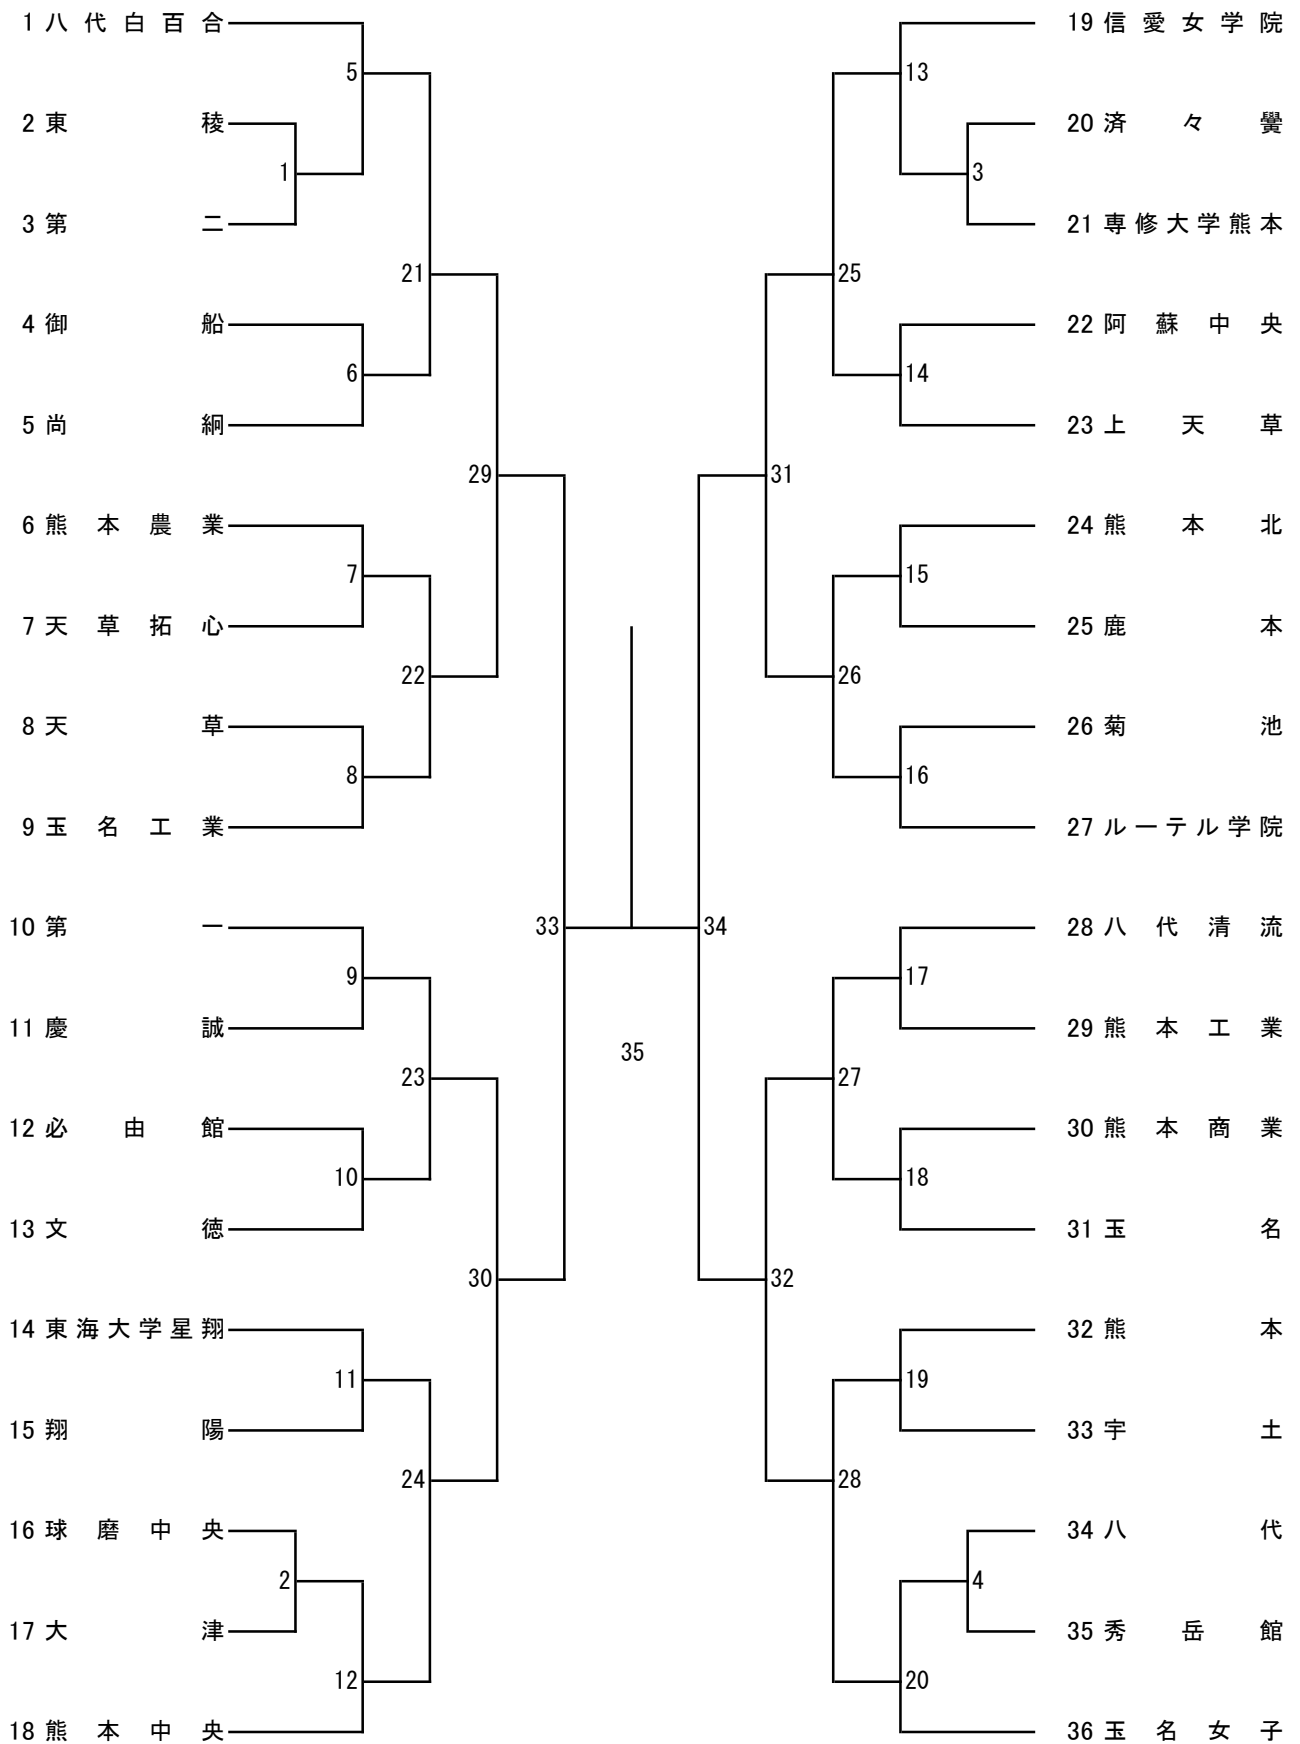

令和6年度 新人戦：バドミントン：女子団体

令和6年度 新人戦：バドミントン：女子ダブルス

第3ブロック

- 81 富野愛清・小野璃子
(玉名女子)
- 82 佐藤由菜・東希咲
(第一)
- 83 右今咲貴・宇野姫禾
(阿蘇中央)
- 84 土村菜葉・有屋田彩
(第二)
- 85 阿南沙紀・古澤亨佳
(高森)
- 86 盛一未空・恒松結子芭
(球磨中央)
- 87 寺本華奈・西湖穂
(熊本北)
- 88 赤崎碧・森元悠瑞羽
(甲佐)
- 89 浜崎愛美・福島悠菜
(千原台)
- 90 益田樹更・大城戸光璃
(文徳)
- 91 跡上聖昊・椎葉友菜
(ルーテル学院)
- 92 平田万絢・三輪仁乃
(済々黌)
- 93 原口華梨・本田美緒
(尚綱)
- 94 坂田穂花・山戸咲和
(玉名)
- 95 可徳アヤ・田中美優
(菊池)
- 96 岡本美空・中嶋いちご
(東海大学星翔)
- 97 奥野ねいろ・岩本悠花
(八代清流)
- 98 藤岡優衣・水本彩良
(熊本工業)
- 99 山形愛美・竹田津愛依
(天草拓心)
- 100 山本ひなの・堀口咲愛
(熊本農業)
- 101 村田有菜・山口絢郁
(ルーテル学院)
- 102 川口菜々子・大久保杏純
(熊本)
- 103 吉澤夢芽・鶴本遥
(熊本商業)
- 104 野田幸芽・宮島杏弥
(専修大学熊本)
- 105 上田夏櫻・中村紗也
(翔陽)
- 106 益田ひより・安倍彩夏
(必由館)
- 107 内田優音・福鳥一花
(八代)
- 108 元田真菜・野口瑞歩
(玉名)
- 109 岩長璃帆・小松野菜音
(上天草)
- 110 松浦伶奈・上辻葛依
(八代工業)
- 111 古田結愛・田中加奈恵
(玉名女子)
- 112 野崎柚・中村優心子
(大津)
- 113 上田菜彩・田上萌
(御船)
- 114 岩本幸子・高田藍梨
(東稜)
- 115 田中夢乃・上野遥帆
(秀岳館)
- 116 岩間里緒菜・伊藤由夏
(湧心館)
- 117 河上和加菜・山口羅夢
(第一)
- 118 片山みつ希・對田帆乃佳
(宇土)
- 119 松井琴羽・小山葉月
(天草)
- 120 佐藤あかり・財津梨央
(熊本中央)

令和6年度 新人戦：バドミントン：女子シングルス

174 第5川愛華
 淀(玉名女子)友美
 175 德(秀岳館)奈
 176 山(熊本商業)奈
 177 吉(九州学院)美
 178 浜(九崎愛)美
 179 金(千原台)咲
 180 豊(天草拓心)恋
 181 堀(松橋)愛
 182 大(熊本農業)光
 183 田(文德)萌
 184 林(御船)奈
 185 金(有明)月
 186 永(天草)こころ
 187 永(東稜)佳
 188 八(熊本北)海
 189 山(阿蘇中央)郁
 190 稻(ルートル学院)友
 191 北(水俣)千絵
 192 高(第二)春
 193 内(慶誠)百香
 194 北(玉川工業)瑚乃美
 195 田(第一)結梨
 196 堂(玉名女子)彩加
 197 田(北稜)愛理
 198 北(菊池)美空
 199 源(熊本)陽菜
 200 森(下夏)実
 201 長(熊本工業)元日和
 202 本(八代)那奈
 203 鈴(熊本商業)琴
 204 永(濟々譽)瑶奈
 205 岡(必由館)美空
 206 水(東海大学)莉緒
 207 佐(上天草)海莉
 208 和(ルートル学院)田柚香
 209 山(八代農業)來々
 210 浅(宇土)野愛子
 211 宮(熊本)崎蓮
 212 本(八代清流)嶋奏音
 213 盛(八代工業)未空
 214 三(球磨中央)晴心
 215 本(熊本農業)田まど香
 216 森(尚綱)山葉叶
 (熊本中央)