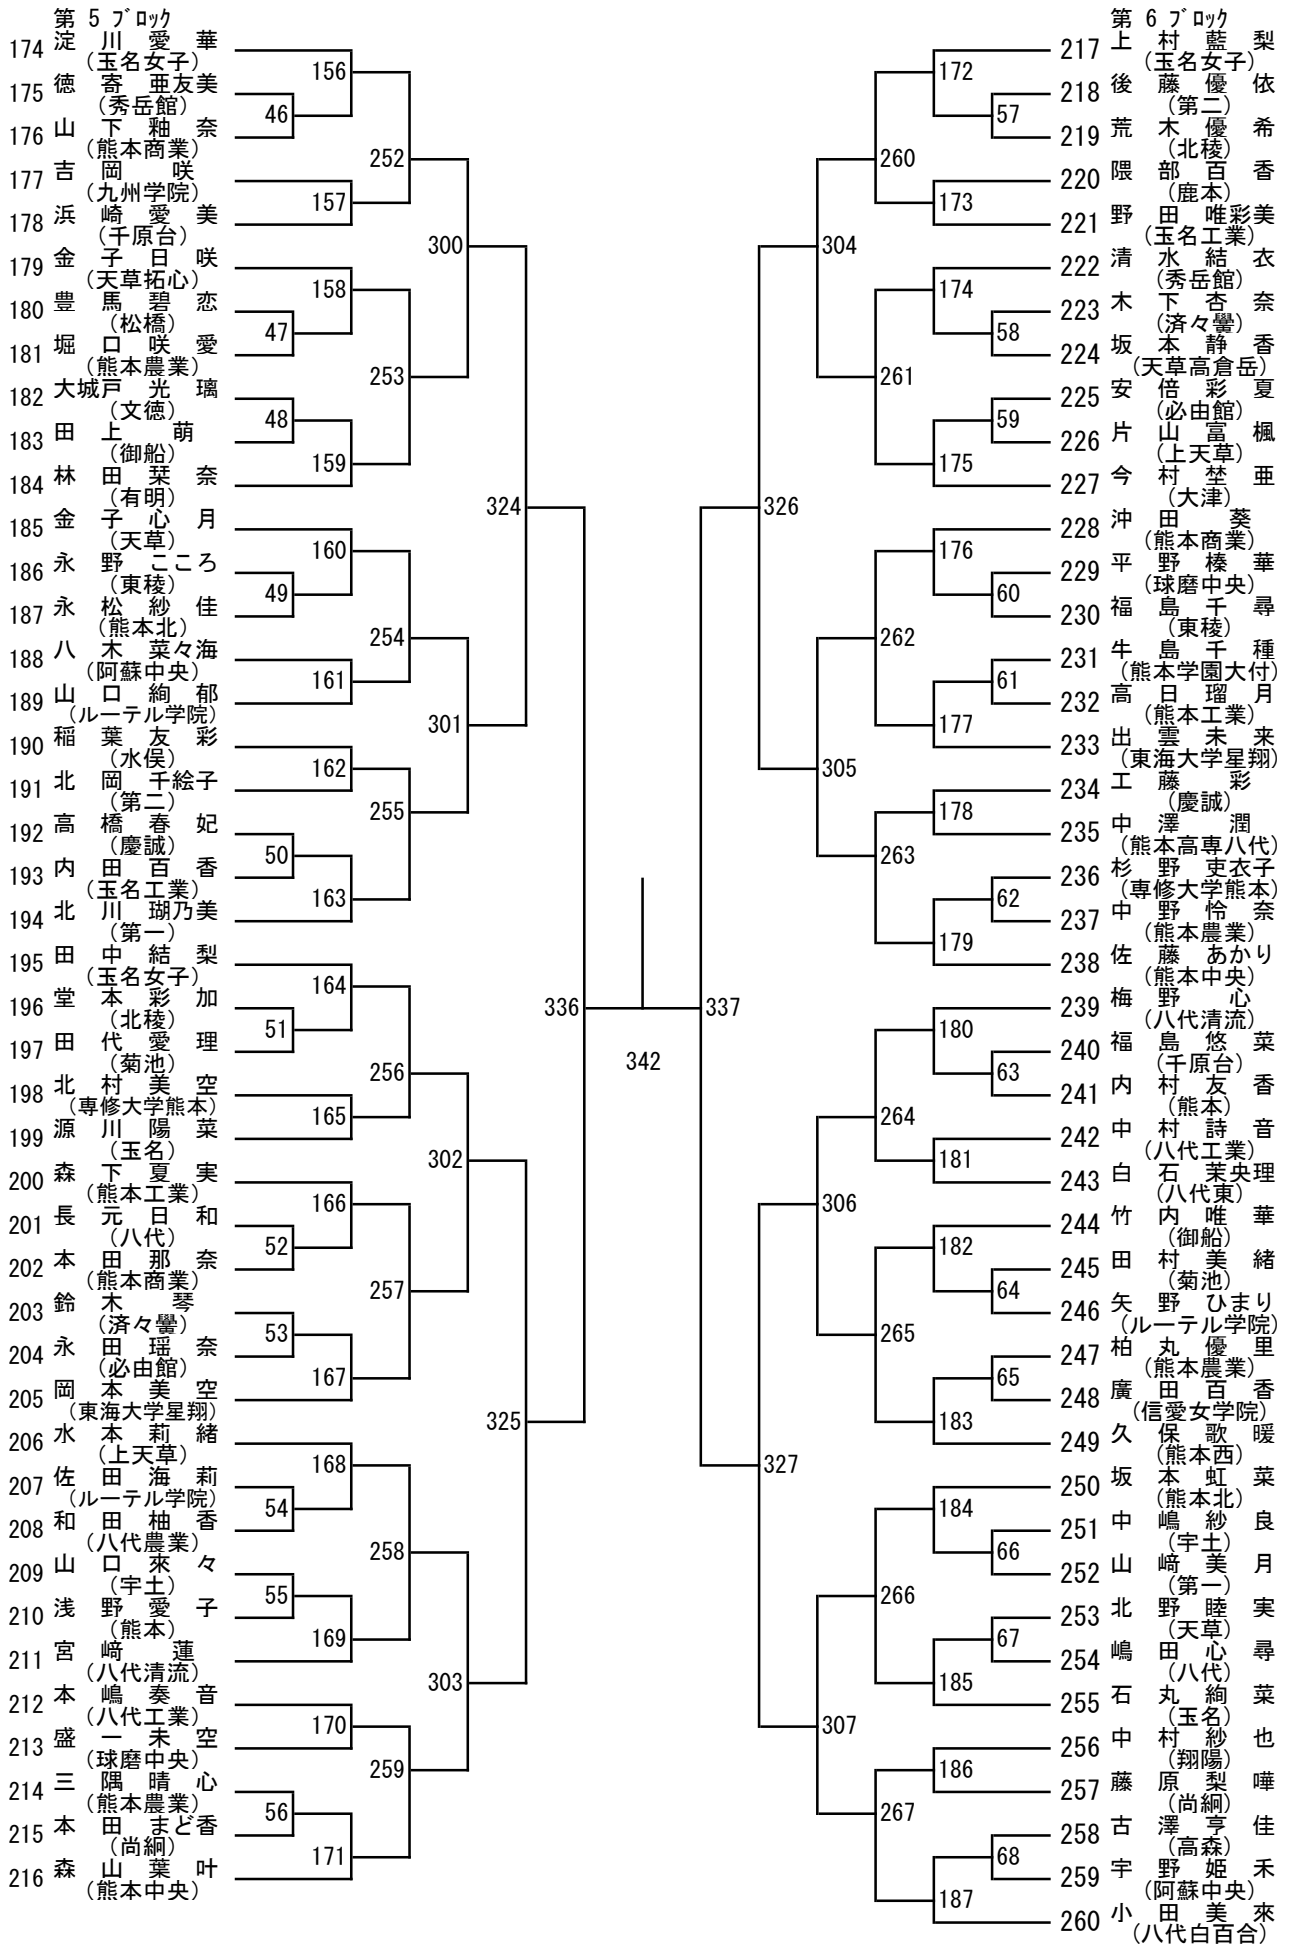

令和6年度 新人戦：バドミントン：女子団体

令和6年度 新人戦：バドミントン：女子ダブルス

第3ブロック

- 81 富野愛清・小野璃子
(玉名女子)
- 82 佐藤由菜・東希咲
(第一)
- 83 右今咲貴・宇野姫禾
(阿蘇中央)
- 84 土村菜葉・有屋田彩
(第二)
- 85 阿南沙紀・古澤亨佳
(高森)
- 86 盛一未空・恒松結子芭
(球磨中央)
- 87 寺本華奈・西湖穂
(熊本北)
- 88 赤崎碧・森元悠瑞羽
(甲佐)
- 89 浜崎愛美・福島悠菜
(千原台)
- 90 益田樹更・大城戸光璃
(文徳)
- 91 跡上聖昊・椎葉友菜
(ルーテル学院)
- 92 平田万絢・三輪仁乃
(済々黌)
- 93 原口華梨・本田美緒
(尚綱)
- 94 坂田穂花・山戸咲和
(玉名)
- 95 可徳アヤ・田中美優
(菊池)
- 96 岡本美空・中嶋いちご
(東海大学星翔)
- 97 奥野ねいろ・岩本悠花
(八代清流)
- 98 藤岡優衣・水本彩良
(熊本工業)
- 99 山形愛美・竹田津愛依
(天草拓心)
- 100 山本ひなの・堀口咲愛
(熊本農業)
- 101 村田有菜・山口絢郁
(ルーテル学院)
- 102 川口菜々子・大久保杏純
(熊本)
- 103 吉澤夢芽・鶴本遥
(熊本商業)
- 104 野田幸芽・宮島杏弥
(専修大学熊本)
- 105 上田夏櫻・中村紗也
(翔陽)
- 106 益田ひより・安倍彩夏
(必由館)
- 107 内田優音・福鳥一花
(八代)
- 108 元田真菜・野口瑞歩
(玉名)
- 109 岩長璃帆・小松野菜音
(上天草)
- 110 松浦伶奈・上辻葛依
(八代工業)
- 111 古田結愛・田中加奈恵
(玉名女子)
- 112 野崎柚・中村優心子
(大津)
- 113 上田菜彩・田上萌
(御船)
- 114 岩本幸子・高田藍梨
(東稜)
- 115 田中夢乃・上野遥帆
(秀岳館)
- 116 岩間里緒菜・伊藤由夏
(湧心館)
- 117 河上和加菜・山口羅夢
(第一)
- 118 片山みつ希・對田帆乃佳
(宇土)
- 119 松井琴羽・小山葉月
(天草)
- 120 佐藤あかり・財津梨央
(熊本中央)

令和6年度 新人戦：バドミントン：女子シングルス

174 第5川愛華
 淀(玉名女子)友美
 175 德(秀岳館)奈
 176 山(熊本商業)奈
 177 吉(九州学院)美
 178 浜(九崎愛)美
 179 金(千原台)咲
 180 豊(天草拓心)恋
 181 堀(松橋)愛
 182 大(熊本農業)光
 183 田(文德)萌
 184 林(御船)奈
 185 金(有明)月
 186 永(天草)こころ
 187 永(東稜)佳
 188 八(熊本北)海
 189 山(阿蘇中央)郁
 190 稻(ルートル学院)友
 191 北(水俣)千絵
 192 高(第二)春
 193 内(慶誠)百香
 194 北(玉川工業)瑚乃美
 195 田(第一)結梨
 196 堂(玉名女子)彩加
 197 田(北稜)愛理
 198 北(菊池)美空
 199 源(熊本)陽菜
 200 森(下夏)実
 201 長(熊本工業)元日和
 202 本(八代)那奈
 203 鈴(熊本商業)琴
 204 永(濟々譽)瑶奈
 205 岡(必由館)美空
 206 水(東海大学)莉緒
 207 佐(上天草)海莉
 208 和(ルートル学院)田柚香
 209 山(八代農業)來々
 210 浅(宇土)野愛子
 211 宮(熊本)崎蓮
 212 本(八代清流)嶋奏音
 213 盛(八代工業)未空
 214 三(球磨中央)晴心
 215 本(熊本農業)田まど香
 216 森(尚綱)山葉叶
 (熊本中央)