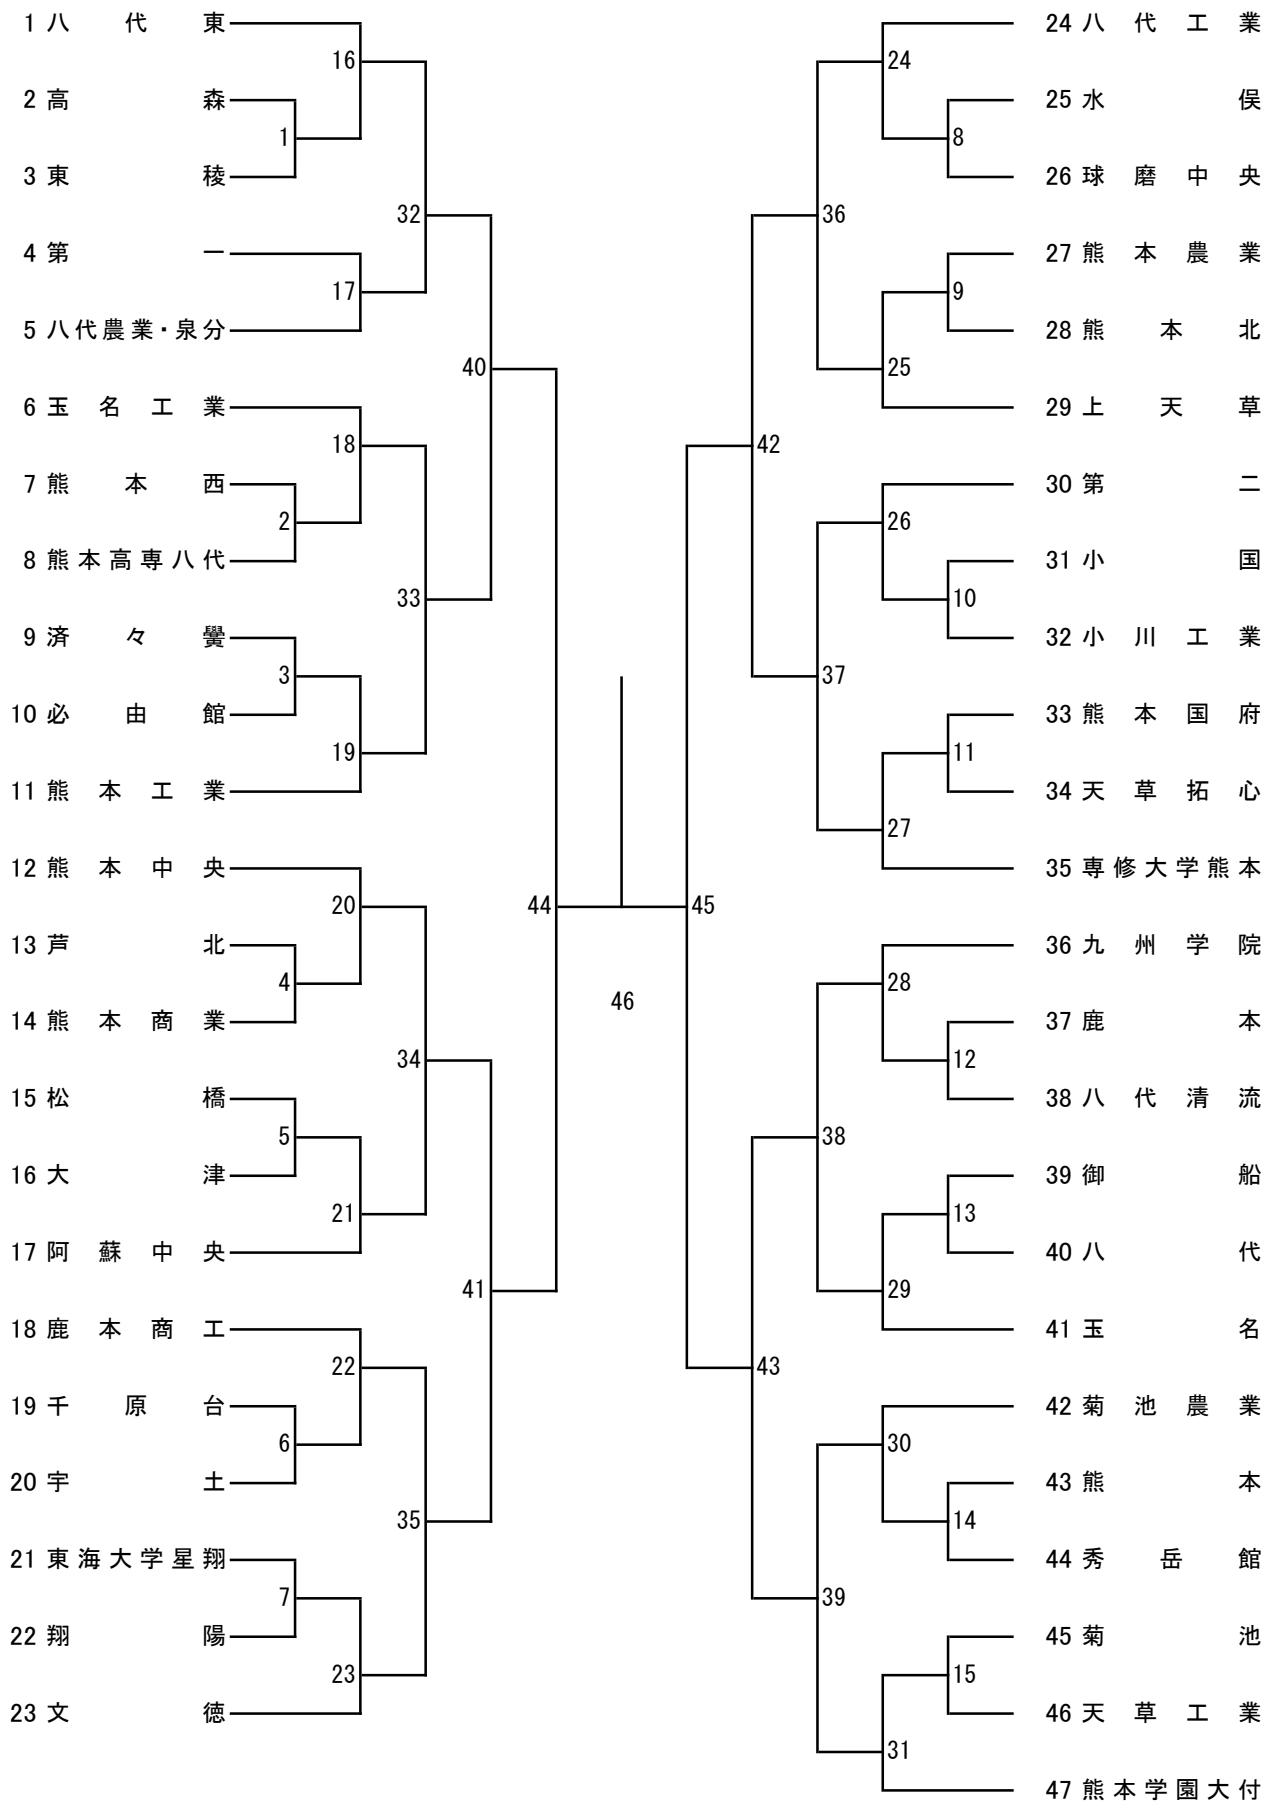

令和6年度 新人戦：バドミントン：男子団体

令和6年度 新人戦：バドミントン：男子ダブルス

第1ブロック

- 1 村上颯汰・菊地悠刀
(八代東)
- 2 太田優太・原田佳治
(熊本西)
- 3 深水祐誓・細野碧海
(八代農業・泉分)
- 4 足立優人・田中真生
(甲佐)
- 5 角田一葉・松下天河
(秀岳館)
- 6 植田大輝・今崎智文
(真和)
- 7 細川真輝・後藤瑛也
(熊本国府)
- 8 北岡輝誠・堤嘉史
(玉名工業)
- 9 大塚巧真・長島皇瑛
(天草工業)
- 10 下田悠喜・酒井悠成
(必由館)
- 11 村山颯・吉田颯太
(水俣)
- 12 佐渡成泰・佐竹蒼楽
(高森)
- 13 谷口柑太・興沼湘菜
(八代工業)
- 14 中原陵・本山結心
(九州学院)
- 15 中島悠希・池田昇太
(千原台)
- 16 白濱楓雅・橋本悠太
(八代清流)
- 17 岩本理玖・田上祐寿
(御船)
- 18 山内託海・飯星優吾
(鹿本商工)
- 19 五島蒼隼・中村豪
(東稜)
- 20 上田龍雲・戸田樹嗣
(八代)
- 21 当房遼太郎・吉良山葉卯瑠
(翔陽)
- 22 野嶋連・坂本悠希
(鹿本)
- 23 津川卓巳・佐藤理功
(菊池)
- 24 中川颯斗・村本海奈斗
(有明)
- 25 寺西優揮・木村哉太
(熊本中央)

第2ブロック

- 26 鬼塚琉誓・大嶋煌己
(熊本学園大付)
- 27 山本真弘・??本藍
(熊本工業)
- 28 阿部琉希・西田陽翔
(玉名工業)
- 29 堤柁哉・幸野大吉
(熊本北)
- 30 中村祥太・中山太陽
(宇土)
- 31 郡海音・酒井斗麻
(熊本中央)
- 32 田尻悠人・田中快琉
(天草拓心)
- 33 瀬河由慈・村山琉偉
(第二)
- 34 谷川昇吾・岩下爽真
(小川工業)
- 35 川元乃・江藤悠斗
(東海大学星翔)
- 36 渡辺和希・齊藤優樹
(第一)
- 37 小林亮介・田中吹道
(上天草)
- 38 村上蓮・猿渡怜士
(文徳)
- 39 山田輝一・志水駿希
(玉名)
- 40 坂之下陵・原田真輝
(熊本商業)
- 41 岩下心優・三宅虹輝
(阿蘇中央)
- 42 山下凌采・岡村健心
(熊本農業)
- 43 嶋中優斗・田端琉臥
(松橋)
- 44 用貝晃大・小阪知希
(熊本)
- 45 田崎蒼唯・高沢颯
(熊本高専八代)
- 46 田原滉太郎・吉山智也
(小国)
- 47 江島大稀・中條涼太
(済々黌)
- 48 岩下友・田中孝輝
(八代工業)
- 49 錦戸瑠希・大津和真
(大津)
- 50 赤坂幸彦・伊藤龍河
(球磨中央)
- 51 赤嶺佑力翔・仲村博人
(八代東)