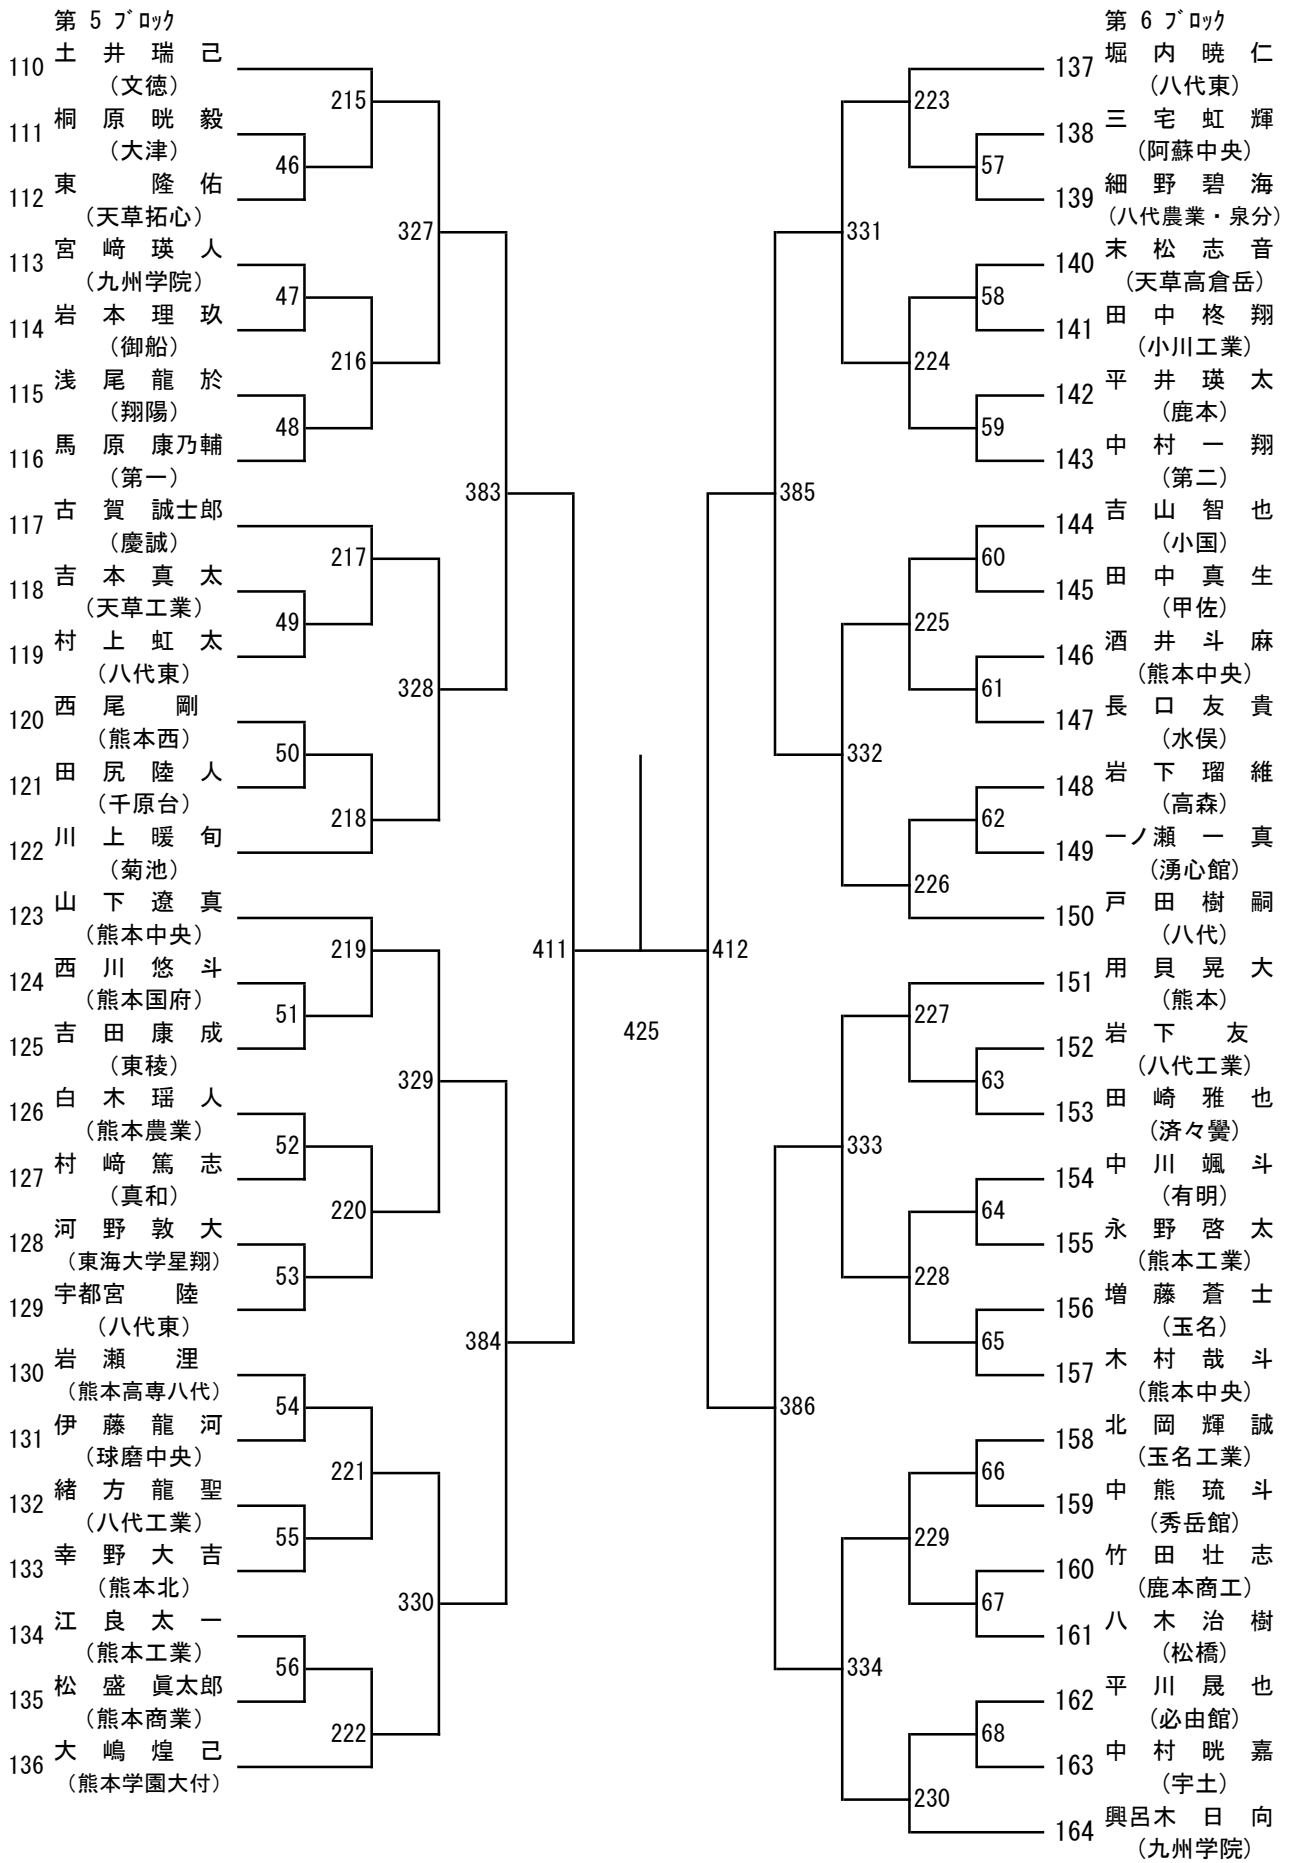

令和6年度 新人戦：バドミントン：男子団体

令和6年度 新人戦：バドミントン：男子ダブルス

第1ブロック

- 1 村上颯汰・菊地悠刀
(八代東)
- 2 太田優太・原田佳治
(熊本西)
- 3 深水祐誓・細野碧海
(八代農業・泉分)
- 4 足立優人・田中真生
(甲佐)
- 5 角田一葉・松下天河
(秀岳館)
- 6 植田大輝・今崎智文
(真和)
- 7 細川真輝・後藤瑛也
(熊本国府)
- 8 北岡輝誠・堤嘉史
(玉名工業)
- 9 大塚巧真・長島皇瑛
(天草工業)
- 10 下田悠喜・酒井悠成
(必由館)
- 11 村山颯・吉田颯太
(水俣)
- 12 佐渡成泰・佐竹蒼楽
(高森)
- 13 谷口柑太・興沼湘菜
(八代工業)
- 14 中原陵・本山結心
(九州学院)
- 15 中島悠希・池田昇太
(千原台)
- 16 白濱楓雅・橋本悠太
(八代清流)
- 17 岩本理玖・田上祐寿
(御船)
- 18 山内託海・飯星優吾
(鹿本商工)
- 19 五島蒼隼・中村豪
(東稜)
- 20 上田龍雲・戸田樹嗣
(八代)
- 21 当房遼太郎・吉良山葉卯瑠
(翔陽)
- 22 野嶋連・坂本悠希
(鹿本)
- 23 津川卓巳・佐藤理功
(菊池)
- 24 中川颯斗・村本海奈斗
(有明)
- 25 寺西優揮・木村哉太
(熊本中央)

第 8 ブロック

- 181 松田陽翔・武智一真
(文徳)
- 182 片山和輝・野見山夕輝
(熊本北)
- 183 小林大斗・永井蒼馬
(第二)
- 184 藤吉俊輔・宮崎瑛人
(九州学院)
- 185 牧七音・藤井弓騎
(第一)
- 186 渡邊凌成・中村天勇
(必由館)
- 187 緒方優心・一藤幸樹
(水俣)
- 188 眞弓結貴・八木治樹
(松橋)
- 189 池田聖・洲崎大智
(天草高倉岳)
- 190 山口悠翔・福田空
(菊池)
- 191 佐藤彰太・山根徹也
(天草拓心)
- 192 進樹介・丸山空
(八代工業)
- 193 岩下健星・藤森康佑
(熊本商業)
- 194 松川龍河・長島颯太
(御船)
- 195 宮田壮之助・下田愛輝
(小川工業)
- 196 浦上颯太・岡本琉空
(熊本中央)
- 197 増藤蒼士・村上奏斗
(玉名)
- 198 友田陽仁・西川悠斗
(熊本国府)
- 199 奥村正太郎・石田駿介
(熊本西)
- 200 高岡良成・野口颯志
(八代)
- 201 尾方真生・後田龍我
(球磨中央)
- 202 井上誠喜・岩下瑠維
(高森)
- 203 米村隼・岩城潤也
(鹿本商工)
- 204 佐藤陽斗・江副悠仁
(宇土)
- 205 祇園田隼人・椎葉悠斗
(八代東)

令和6年度 新人戦：バドミントン：男子シングルス

第7ブロック

第8ブロック