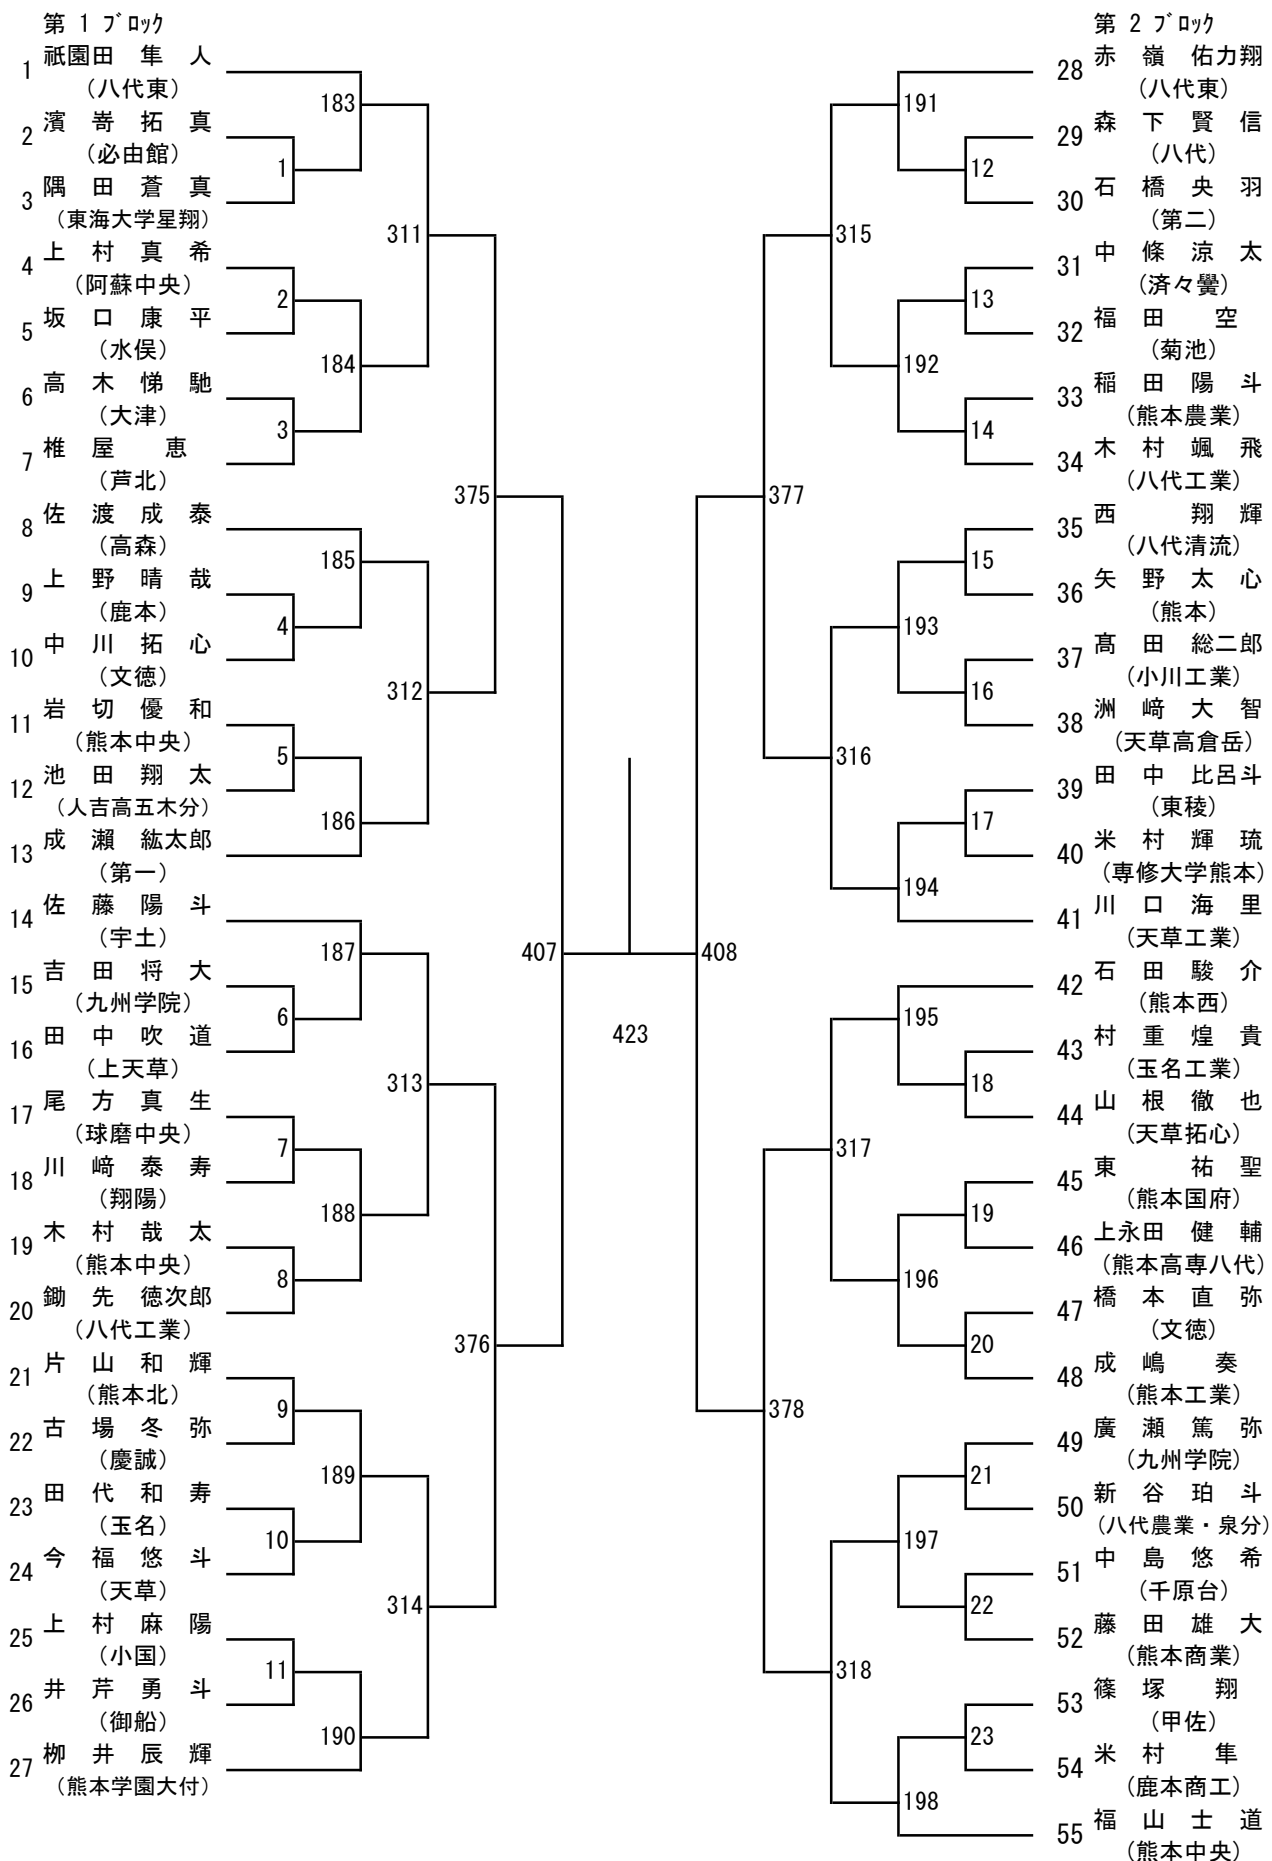

令和6年度 新人戦：バドミントン：男子シングルス