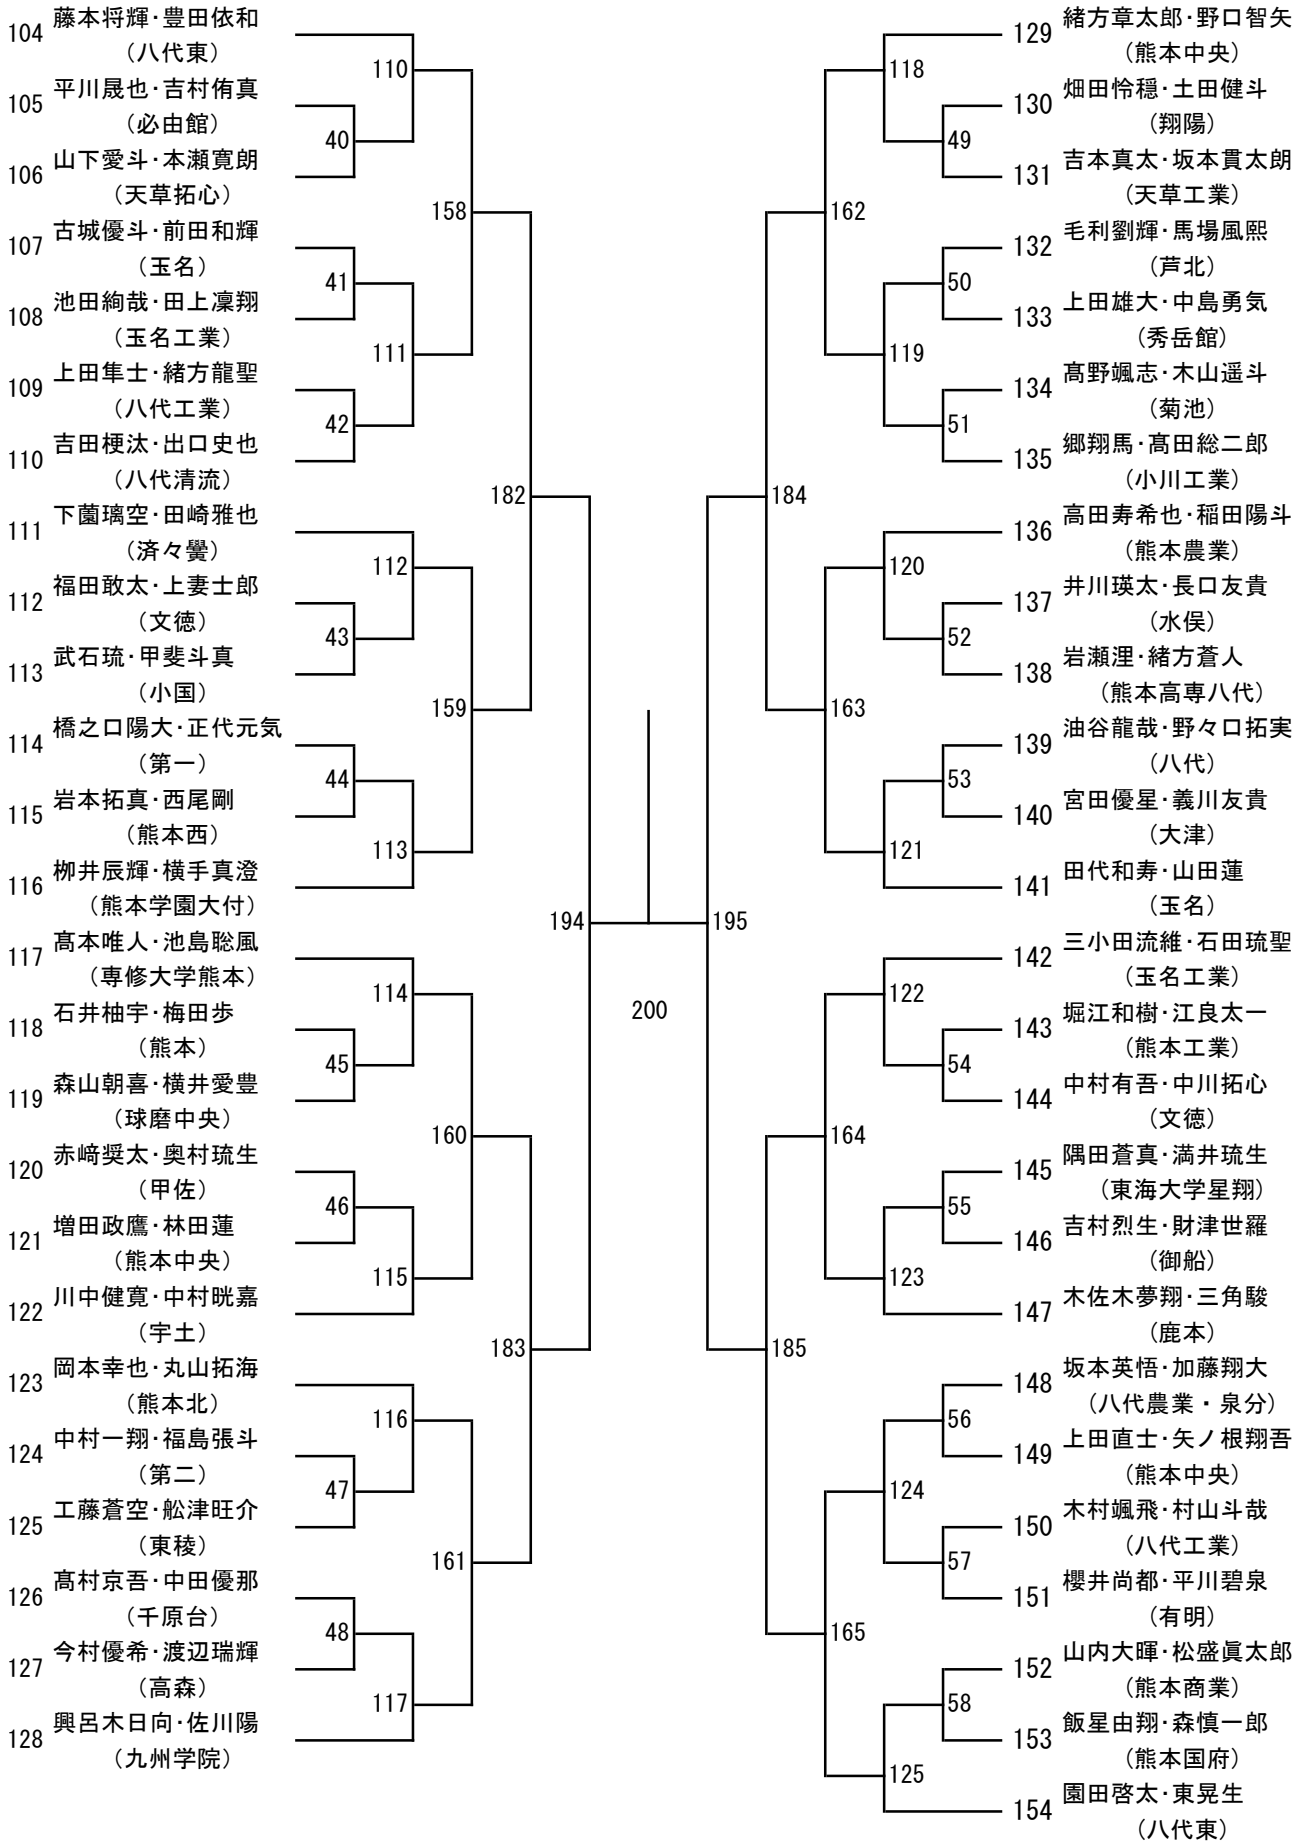

第 5 ブロック

第 6 ブロック