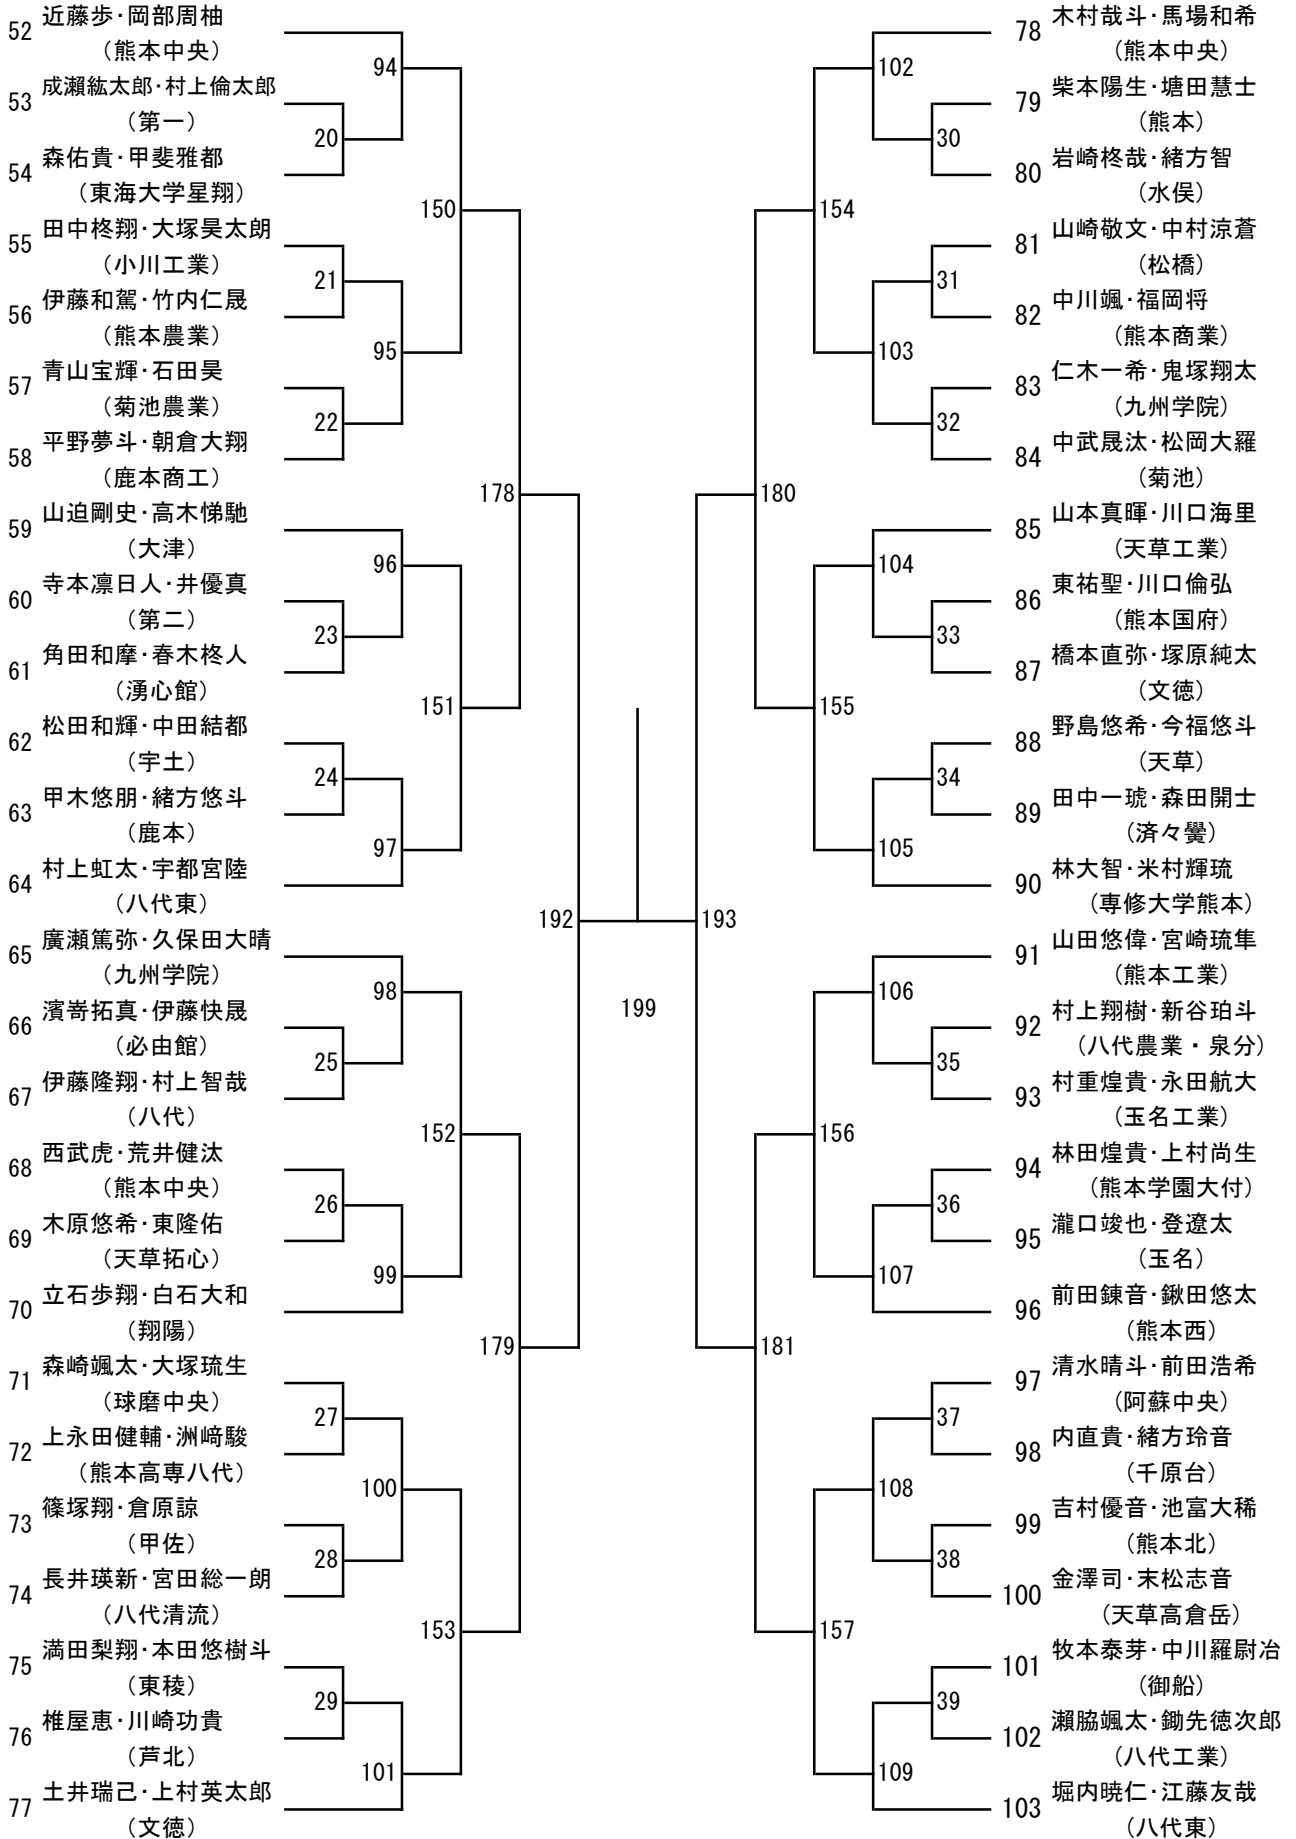

第 3 ブロック

第 4 ブロック