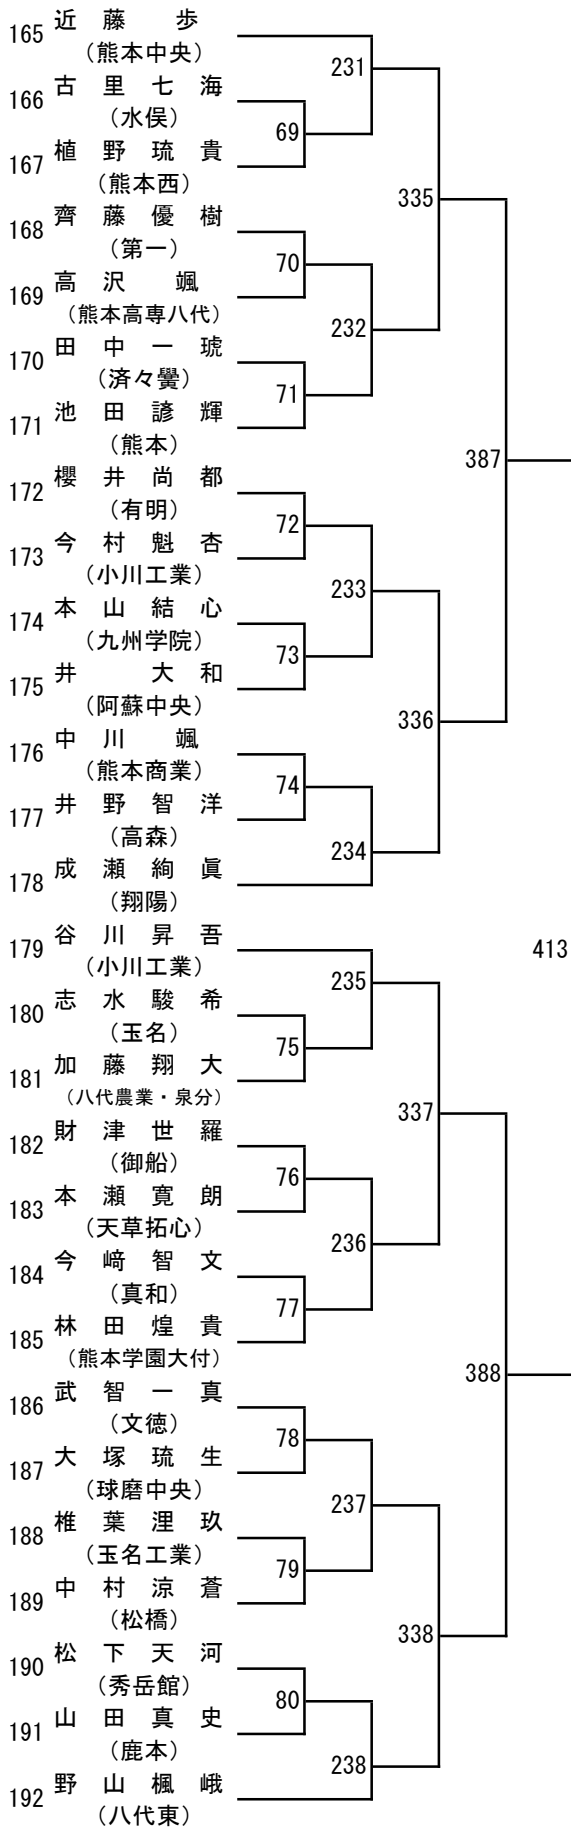

令和6年度 新人戦：バドミントン：男子団体

令和6年度 新人戦：バドミントン：男子ダブルス

第1ブロック

- 1 村上颯汰・菊地悠刀
(八代東)
- 2 太田優太・原田佳治
(熊本西)
- 3 深水祐誓・細野碧海
(八代農業・泉分)
- 4 足立優人・田中真生
(甲佐)
- 5 角田一葉・松下天河
(秀岳館)
- 6 植田大輝・今崎智文
(真和)
- 7 細川真輝・後藤瑛也
(熊本国府)
- 8 北岡輝誠・堤嘉史
(玉名工業)
- 9 大塚巧真・長島皇瑛
(天草工業)
- 10 下田悠喜・酒井悠成
(必由館)
- 11 村山颯・吉田颯太
(水俣)
- 12 佐渡成泰・佐竹蒼楽
(高森)
- 13 谷口柑太・興沼湘菜
(八代工業)
- 14 中原陵・本山結心
(九州学院)
- 15 中島悠希・池田昇太
(千原台)
- 16 白濱楓雅・橋本悠太
(八代清流)
- 17 岩本理玖・田上祐寿
(御船)
- 18 山内託海・飯星優吾
(鹿本商工)
- 19 五島蒼隼・中村豪
(東稜)
- 20 上田龍雲・戸田樹嗣
(八代)
- 21 当房遼太郎・吉良山葉卯瑠
(翔陽)
- 22 野嶋連・坂本悠希
(鹿本)
- 23 津川卓巳・佐藤理功
(菊池)
- 24 中川颯斗・村本海奈斗
(有明)
- 25 寺西優揮・木村哉太
(熊本中央)

第2ブロック

- 26 鬼塚琉誓・大嶋煌己
(熊本学園大付)
- 27 山本真弘・??本藍
(熊本工業)
- 28 阿部琉希・西田陽翔
(玉名工業)
- 29 堤柁哉・幸野大吉
(熊本北)
- 30 中村祥太・中山太陽
(宇土)
- 31 郡海音・酒井斗麻
(熊本中央)
- 32 田尻悠人・田中快琉
(天草拓心)
- 33 瀬河由慈・村山琉偉
(第二)
- 34 谷川昇吾・岩下爽真
(小川工業)
- 35 川元乃・江藤悠斗
(東海大学星翔)
- 36 渡辺和希・齊藤優樹
(第一)
- 37 小林亮介・田中吹道
(上天草)
- 38 村上蓮・猿渡怜士
(文徳)
- 39 山田輝一・志水駿希
(玉名)
- 40 坂之下陵・原田真輝
(熊本商業)
- 41 岩下心優・三宅虹輝
(阿蘇中央)
- 42 山下凌采・岡村健心
(熊本農業)
- 43 嶋中優斗・田端琉臥
(松橋)
- 44 用貝晃大・小阪知希
(熊本)
- 45 田崎蒼唯・高沢颯
(熊本高専八代)
- 46 田原滉太郎・吉山智也
(小国)
- 47 江島大稀・中條涼太
(済々黌)
- 48 岩下友・田中孝輝
(八代工業)
- 49 錦戸瑠希・大津和真
(大津)
- 50 赤坂幸彦・伊藤龍河
(球磨中央)
- 51 赤嶺佑力翔・仲村博人
(八代東)

第 8 ブロック

- 181 松田陽翔・武智一真
(文徳)
- 182 片山和輝・野見山夕輝
(熊本北)
- 183 小林大斗・永井蒼馬
(第二)
- 184 藤吉俊輔・宮崎瑛人
(九州学院)
- 185 牧七音・藤井弓騎
(第一)
- 186 渡邊凌成・中村天勇
(必由館)
- 187 緒方優心・一藤幸樹
(水俣)
- 188 眞弓結貴・八木治樹
(松橋)
- 189 池田聖・洲崎大智
(天草高倉岳)
- 190 山口悠翔・福田空
(菊池)
- 191 佐藤彰太・山根徹也
(天草拓心)
- 192 進樹介・丸山空
(八代工業)
- 193 岩下健星・藤森康佑
(熊本商業)
- 194 松川龍河・長島颯太
(御船)
- 195 宮田壮之助・下田愛輝
(小川工業)
- 196 浦上颯太・岡本琉空
(熊本中央)
- 197 増藤蒼士・村上奏斗
(玉名)
- 198 友田陽仁・西川悠斗
(熊本国府)
- 199 奥村正太郎・石田駿介
(熊本西)
- 200 高岡良成・野口颯志
(八代)
- 201 尾方真生・後田龍我
(球磨中央)
- 202 井上誠喜・岩下瑠維
(高森)
- 203 米村隼・岩城潤也
(鹿本商工)
- 204 佐藤陽斗・江副悠仁
(宇土)
- 205 祇園田隼人・椎葉悠斗
(八代東)

令和6年度 新人戦：バドミントン：男子シングルス

第7ブロック

第8ブロック