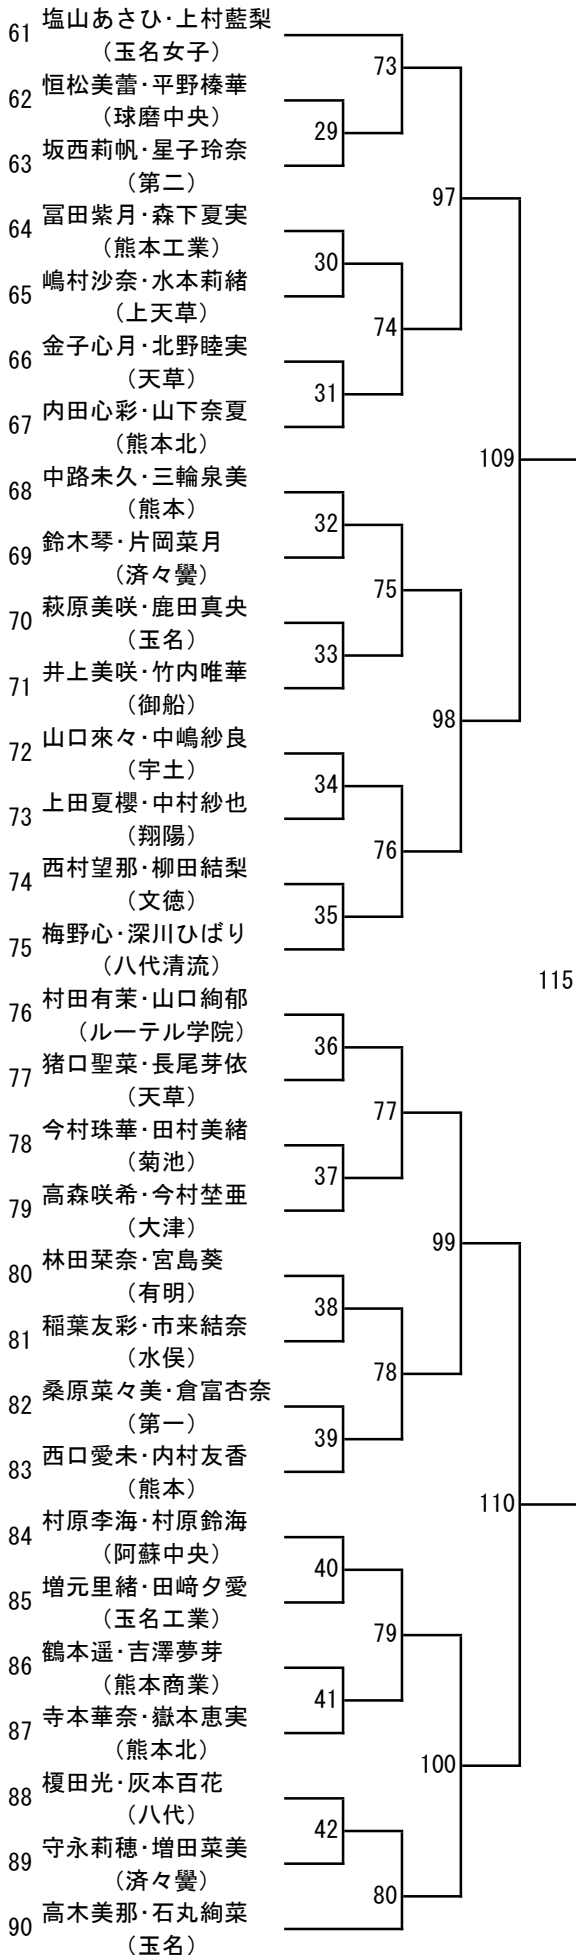

令和6年度 学年別：バドミントン：女子ダブルス2年

第1ブロック

第2ブロック

第 3 ブロック

第 4 ブロック

令和6年度 学年別：バドミントン： 女子シングルス2年

第3ブロック

第4ブロック

第 5 ブロック

第 6 ブロック

第7ブロック

第8ブロック