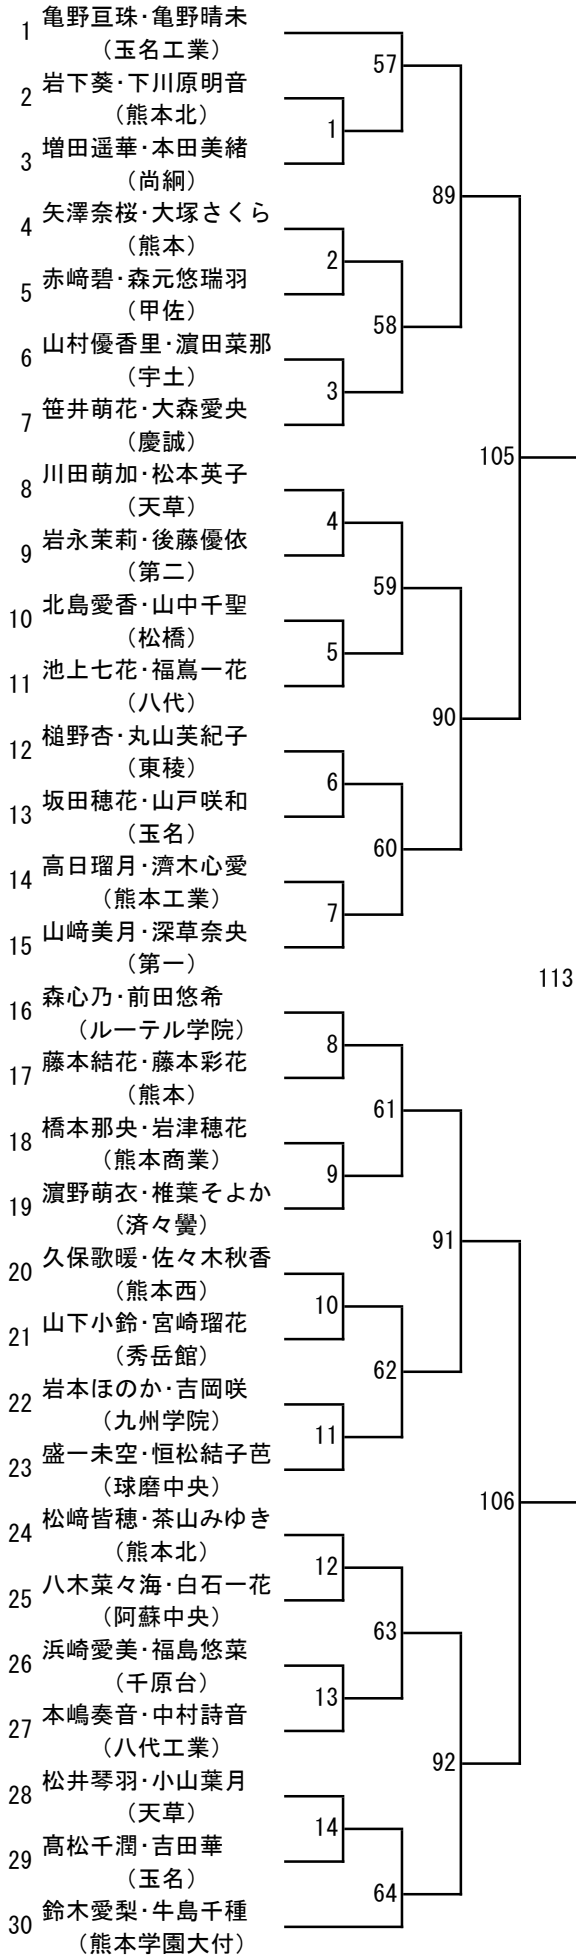

令和6年度 学年別：バドミントン：女子ダブルス2年

第1ブロック

第2ブロック

第 3 ブロック

第 4 ブロック

令和6年度 学年別：バドミントン： 女子シングルス2年

第3ブロック

第4ブロック

第 5 ブロック

第 6 ブロック

第7ブロック

第8ブロック