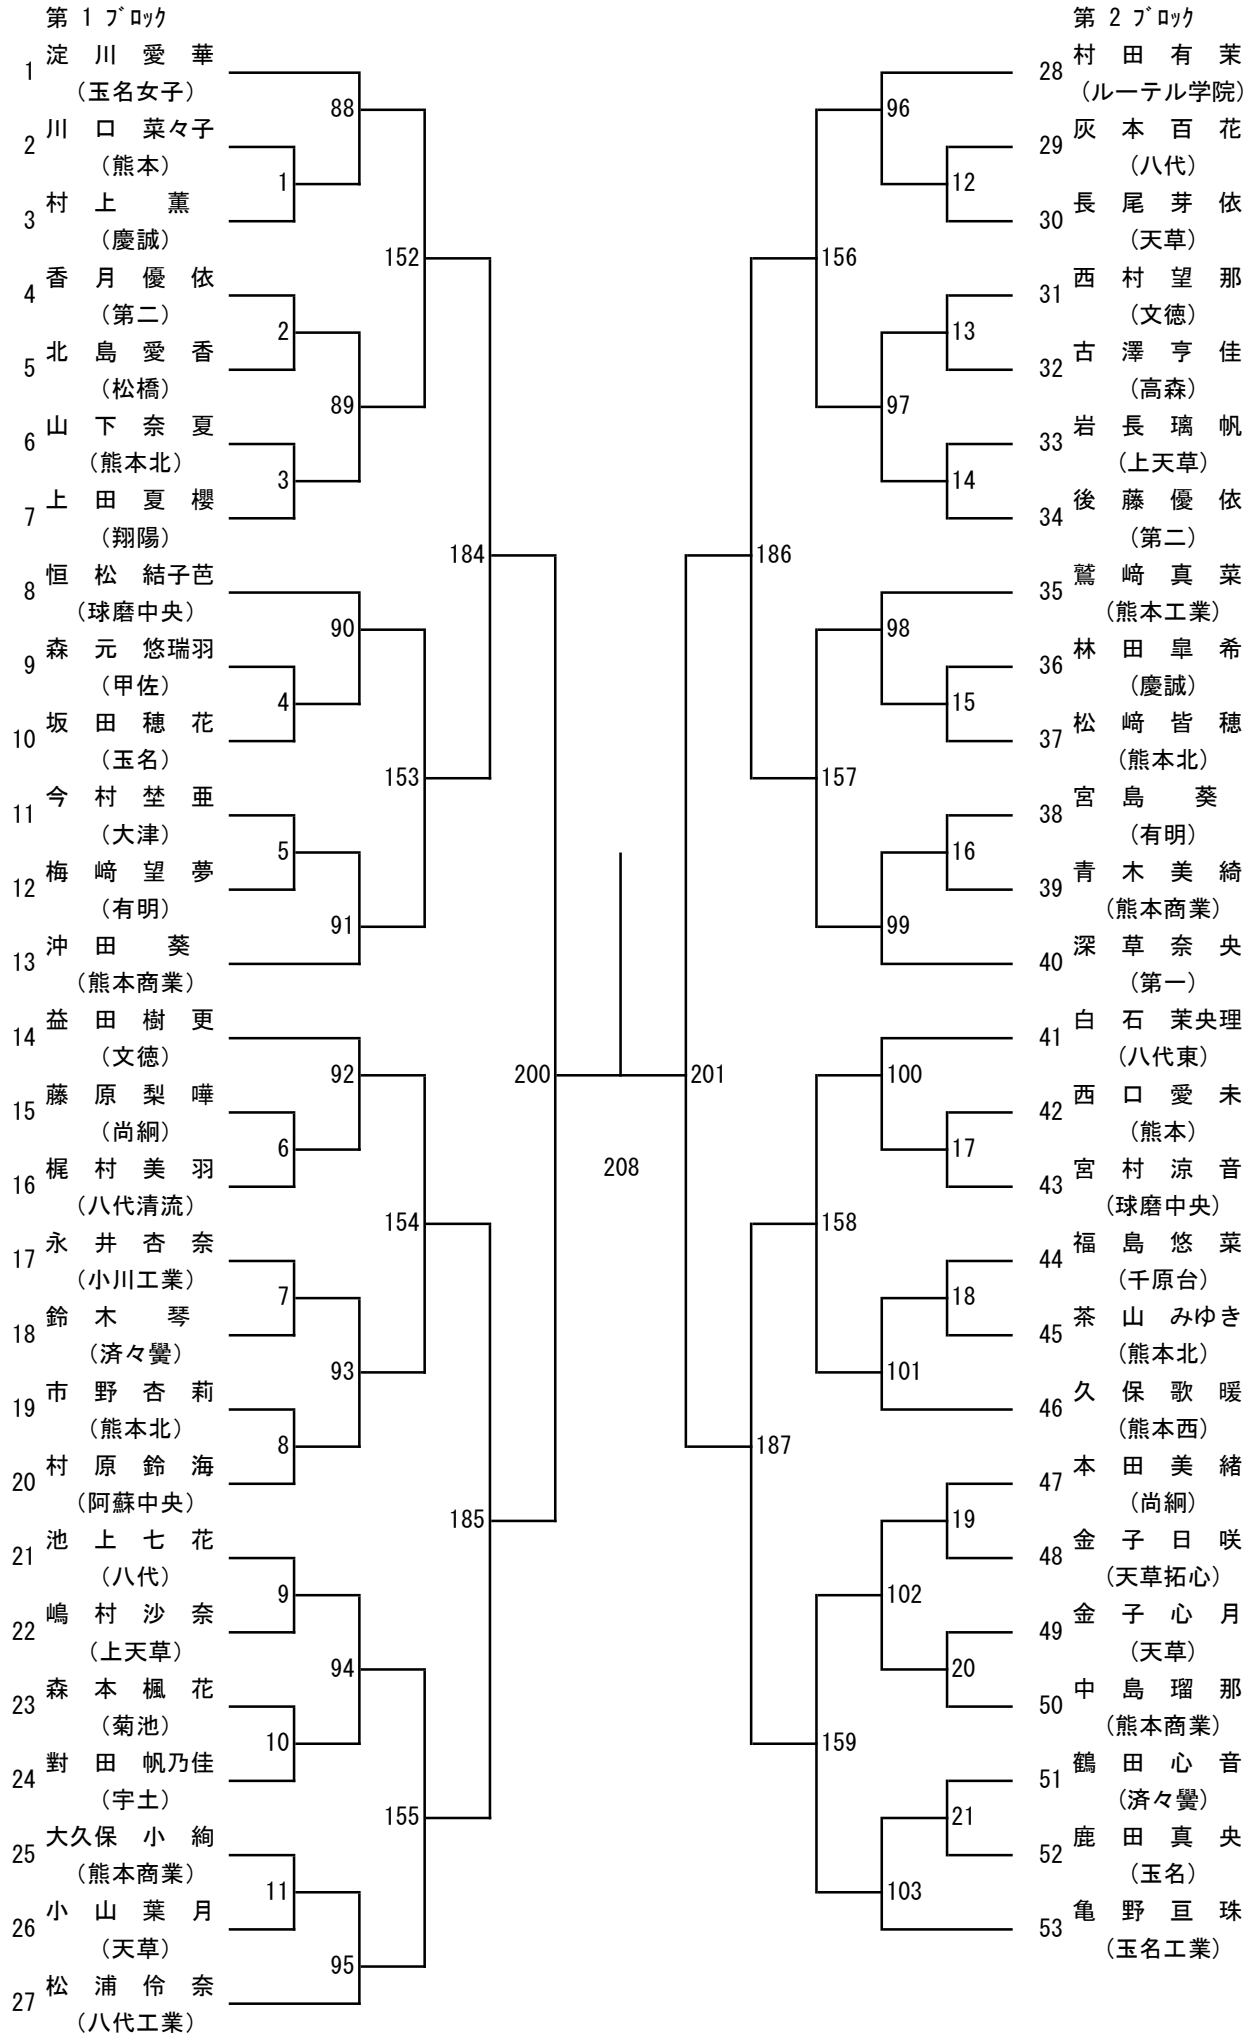

令和6年度 学年別：バドミントン：女子ダブルス2年

第1ブロック

第2ブロック

第 3 ブロック

第 4 ブロック

令和6年度 学年別：バドミントン： 女子シングルス2年

第3ブロック

第4ブロック

第 5 ブロック

第 6 ブロック

第7ブロック

第8ブロック