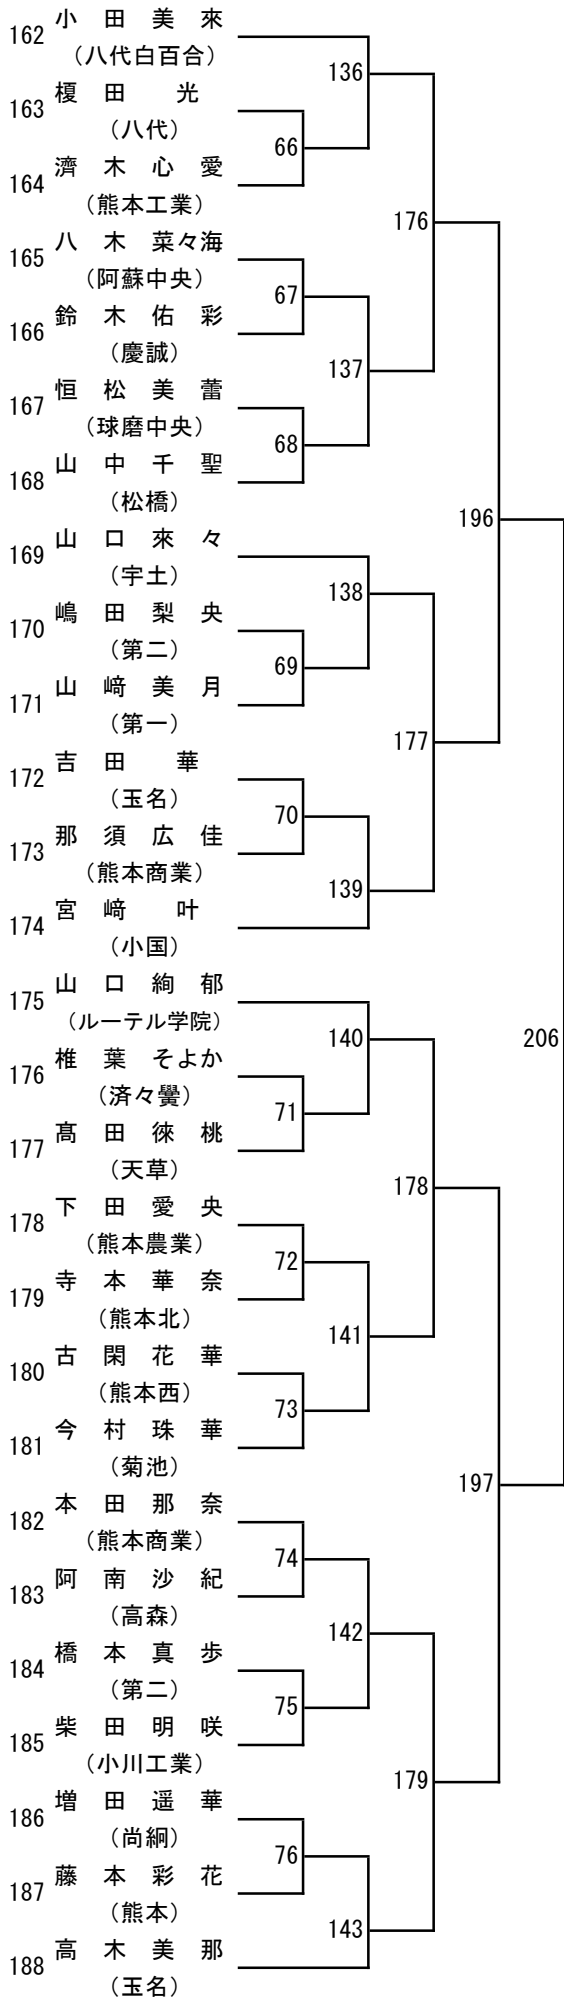

令和6年度 学年別：バドミントン：女子ダブルス2年

第1ブロック

第2ブロック

第 3 ブロック

第 4 ブロック

令和6年度 学年別：バドミントン： 女子シングルス2年

第3ブロック

第4ブロック

第 5 ブロック

第 6 ブロック

第7ブロック

第8ブロック