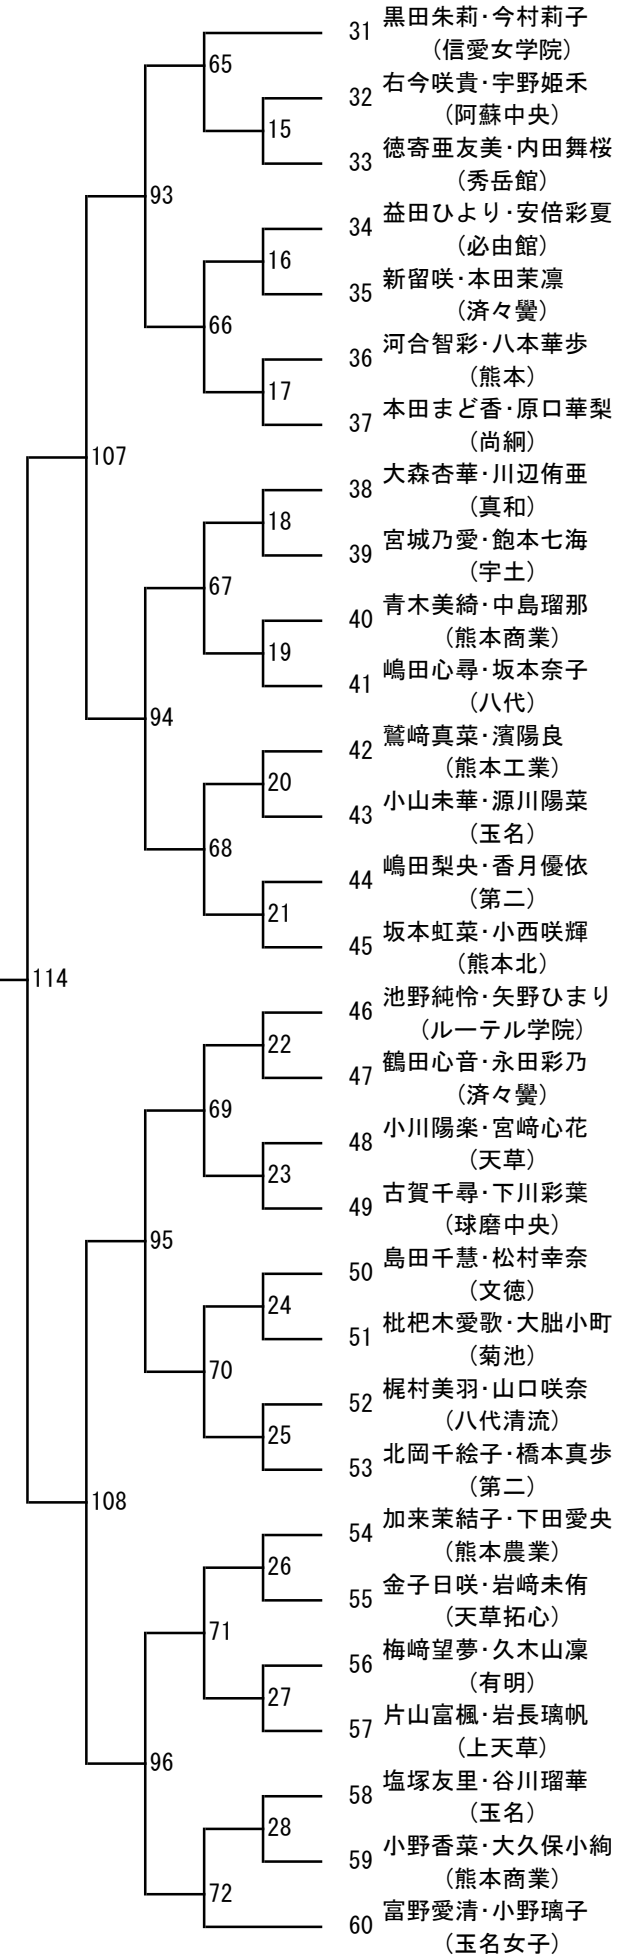

令和6年度 学年別：バドミントン：女子ダブルス2年

第1ブロック

第2ブロック

第 3 ブロック

第 4 ブロック

令和6年度 学年別：バドミントン： 女子シングルス2年

第3ブロック

第4ブロック

第 5 ブロック

第 6 ブロック

第7ブロック

第8ブロック