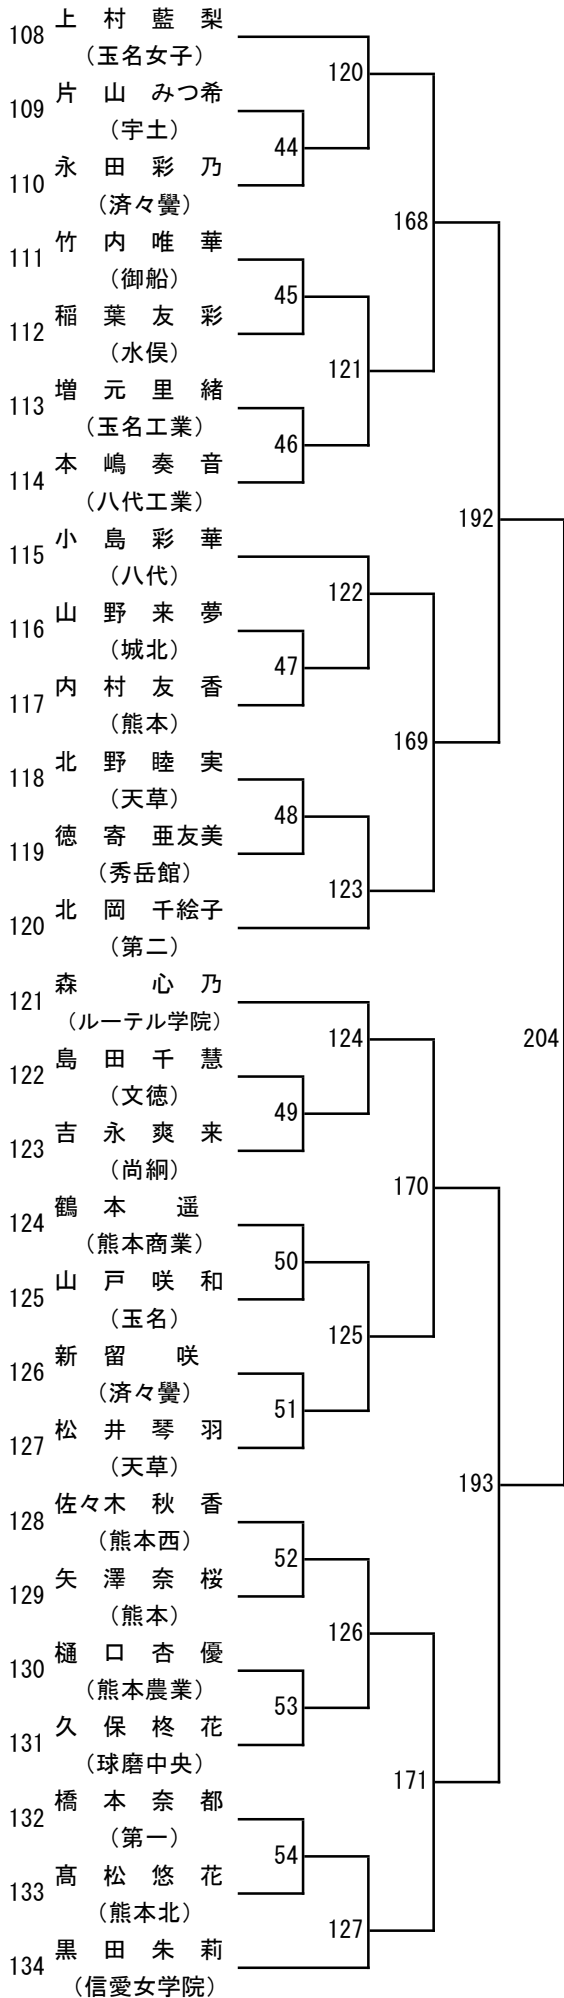

令和6年度 学年別：バドミントン：女子ダブルス2年

第1ブロック

第2ブロック

第 3 ブロック

第 4 ブロック

令和6年度 学年別：バドミントン： 女子シングルス2年

第3ブロック

第4ブロック

第 5 ブロック

第 6 ブロック

第7ブロック

第8ブロック