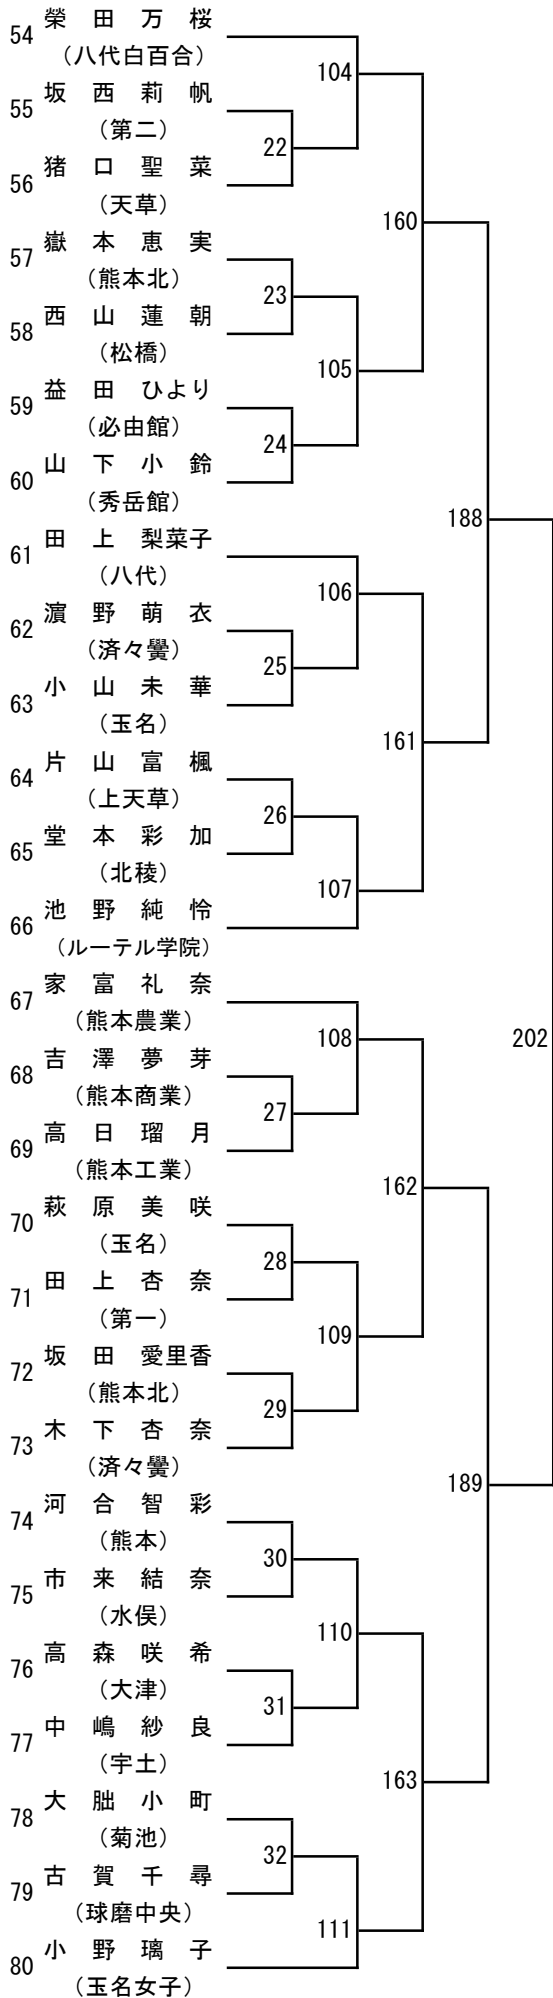

令和6年度 学年別：バドミントン：女子ダブルス2年

第1ブロック

第2ブロック

第 3 ブロック

第 4 ブロック

令和6年度 学年別：バドミントン： 女子シングルス2年

第3ブロック

第4ブロック

第 5 ブロック

第 6 ブロック

第7ブロック

第8ブロック