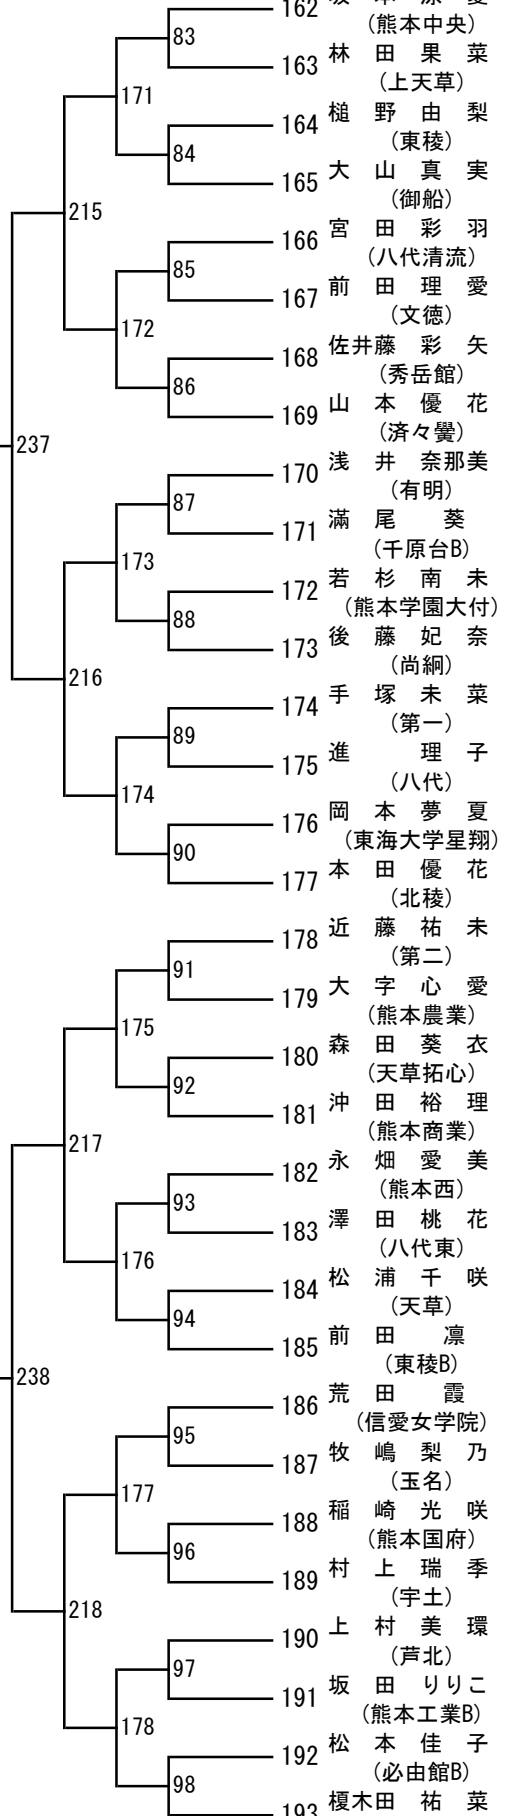

第 6 ブロック

- 162 坂 本 涼 夏
  (熊本中央)
- 163 林 田 果 菜
  (上天草)
- 164 槌 野 由 梨
  (東稜)
- 165 大 山 真 実
  (御船)
- 166 宮 田 彩 羽
  (八代清流)
- 167 前 田 理 愛
  (文徳)
- 168 佐井藤 彩 矢
  (秀岳館)
- 169 山 本 優 花
  (済々黌)
- 170 浅 井 奈 那 美
  (有明)
- 171 満 尾 葵
  (千原台B)
- 172 若 杉 南 未
  (熊本学園大付)
- 173 後 藤 妃 奈
  (尚綱)
- 174 手 塚 未 菜
  (第一)
- 175 進 理 子
  (八代)
- 176 岡 本 夢 夏
  (東海大学星翔)
- 177 本 田 優 花
  (北稜)
- 178 近 藤 祐 未
  (第二)
- 179 大 字 心 愛
  (熊本農業)
- 180 森 田 葵 衣
  (天草拓心)
- 181 沖 田 裕 理
  (熊本商業)
- 182 永 畑 愛 美
  (熊本西)
- 183 澤 田 桃 花
  (八代東)
- 184 松 浦 千 咲
  (天草)
- 185 前 田 凜
  (東稜B)
- 186 荒 田 霞
  (信愛女学院)
- 187 牧 嶋 梨 乃
  (玉名)
- 188 稲 崎 光 咲
  (熊本国府)
- 189 村 上 瑞 季
  (宇土)
- 190 上 村 美 環
  (芦北)
- 191 坂 田 りりこ
  (熊本工業B)
- 192 松 本 佳 子
  (必由館B)
- 193 榎木田 祐 菜
  (ルーテル学院)