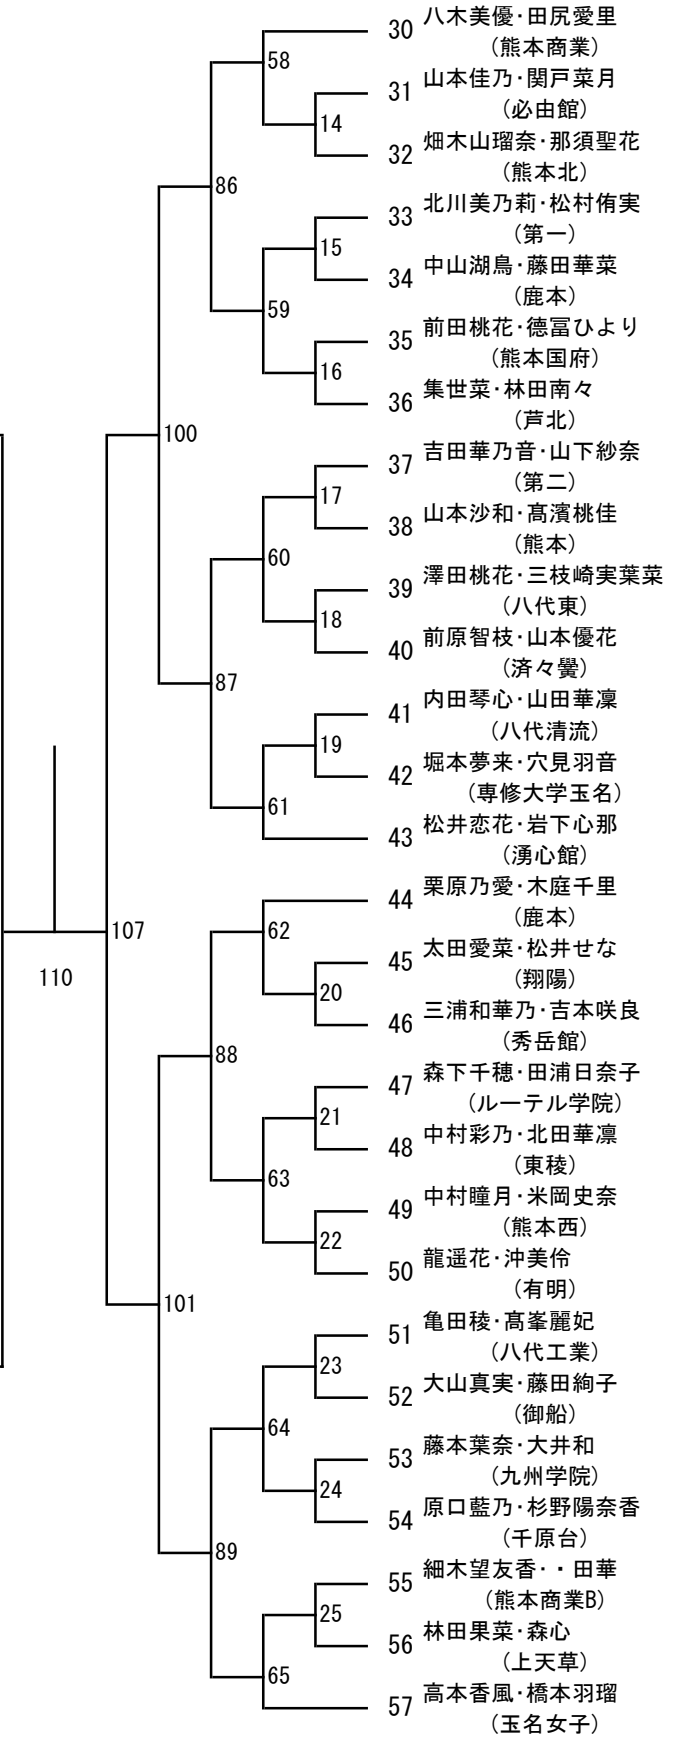

令和2年度 学年別：バドミントン：女子ダブルス1年

第1ブロック

第2ブロック

第3ブロック

- 58 坂本涼夏・有働理花
(熊本中央)
- 59 甲斐笑和・梅田藍
(熊本西)
- 60 澤田麗・三嶋夏実
(済々黌)
- 61 酒井こはる・田村奈月
(必由館)
- 62 浅井奈那美・北島遥香
(有明)
- 63 長塩幸奈・井口あい
(城北)
- 64 畠田茜・岩永理沙
(玉名)
- 65 桑鶴七実・上村優佳
(文徳)
- 66 成松未珠希・山口貴代佳
(ルーテル学院)
- 67 宮澤果蓮・西野詩織
(千原台)
- 68 田中ゆら・河嶋桜子
(宇土)
- 69 沖田裕理・浜田幸那
(熊本商業)
- 70 石井樺音・森田杏里
(尚綱)
- 71 植田緋那・山下莉穂
(上天草)
- 72 高植ちなつ・佐井藤彩矢
(秀岳館)
- 73 島田夏波・吉岡優香
(第二)
- 74 寺屋冬愛・小浦日菜
(熊本北)
- 75 横山花帆・梶尾礼杏
(東海大学星翔)
- 76 内田朱音・佐渡美雲
(熊本商業B)
- 77 山口彩・餅??崎杏
(熊本国府)
- 78 小道奏楽・手塚未菜
(第一)
- 79 上田華暢・中原実咲
(鹿本)
- 80 園村真未・米村未奈
(翔陽)
- 81 平野三菜・肥後橋美光
(菊池農業)
- 82 岡田咲恵・松浦千咲
(天草)
- 83 松本佳子・清田真由
(必由館B)
- 84 山本望月・吉川結衣
(東稜B)
- 85 大方椎菜・米本珠璃
(八代百合)

第4ブロック

- 86 榎木田祐菜・樋口亜美
(ルーテル学院)
- 87 西島音乃・仲原愛花
(秀岳館)
- 88 木村美桜・福岡綾珠
(熊本国府B)
- 89 谷口杏奈・満尾葵
(千原台)
- 90 新屋日香梨・今本晴日
(熊本北)
- 91 松本文香・増田璃胡
(上天草)
- 92 高木怜維・石山和
(熊本商業)
- 93 白根萌亜・田島日菜
(熊本)
- 94 福田美月・本田琳暖
(熊本農業)
- 95 宮下奈桜花・辻村結華
(湧心館)
- 96 松岡葵・伊波波音
(東稜)
- 97 西上葵・奥村友麻
(御船)
- 98 竹下愛梨・田代佳誉
(鹿本)
- 99 荒田霞・井上和華
(信愛女学院)
- 100 宮田彩羽・小橋夢々
(八代清流)
- 101 金子千夏・藁田千都
(水俣)
- 102 田中佑果・岡本真桜
(九州学院)
- 103 進理子・野々口仁実
(八代)
- 104 白石優羽・森田葵衣
(天草拓心)
- 105 石動谷穂佳・益岡莉子
(第一)
- 106 桐原愛実・藤森香里奈
(熊本国府)
- 107 松本縁・井上紗来
(済々黌)
- 108 阪本瑞希・古西葵
(必由館)
- 109 上井萌夢・坂之下羽瑠
(熊本商業B)
- 110 岡崎真奈花・岡崎咲依花
(熊本西)
- 111 前田凜・内田羽奏
(東稜B)
- 112 田口涼香・坂本遥菜
(宇土)
- 113 実本遼花・檜垣希望
(玉名女子)

令和2年度 学年別：バドミントン：女子シングルス 1年

第3ブロック

- 66 実本 遼花 (玉名女子)
- 67 市原 陽菜 (熊本工業B)
- 68 井原 柊子 (尚綱)
- 69 梶尾 礼杏 (東海大学星翔)
- 70 中村 瞳月 (熊本西)
- 71 太田 愛菜 (翔陽)
- 72 木庭 鈴菜 (必由館)
- 73 高木 怜維 (熊本商業)
- 74 山本 月 (文徳)
- 75 森 心 (上天草)
- 76 角田 采優 (大津)
- 77 田邊 桃子 (ルーテル学院)
- 78 中村 彩乃 (東稜)
- 79 宮崎 真衣 (有明)
- 80 田上 佑佳 (北稜)
- 81 井上 紗来 (済々黌)
- 82 東 彩愛 (小国)
- 83 山下 紗奈 (第二)
- 84 小道 奏楽 (第一)
- 85 山本 沙和 (熊本)
- 86 本田 紗野 (熊本工業)
- 87 西島 音乃 (秀岳館)
- 88 井口 あい (城北)
- 89 梶山 蘭 (熊本聾)
- 90 岩永 理沙 (玉名)
- 91 浅尾 春愛 (熊本北)
- 92 吉本 心美 (専修大学玉名)
- 93 馬場 美咲 (宇土)
- 94 竹原 愛菜 (千原台)
- 95 岡田 咲恵 (天草)
- 96 山本 望月 (東稜B)
- 97 米本 珠璃 (八代白百合)