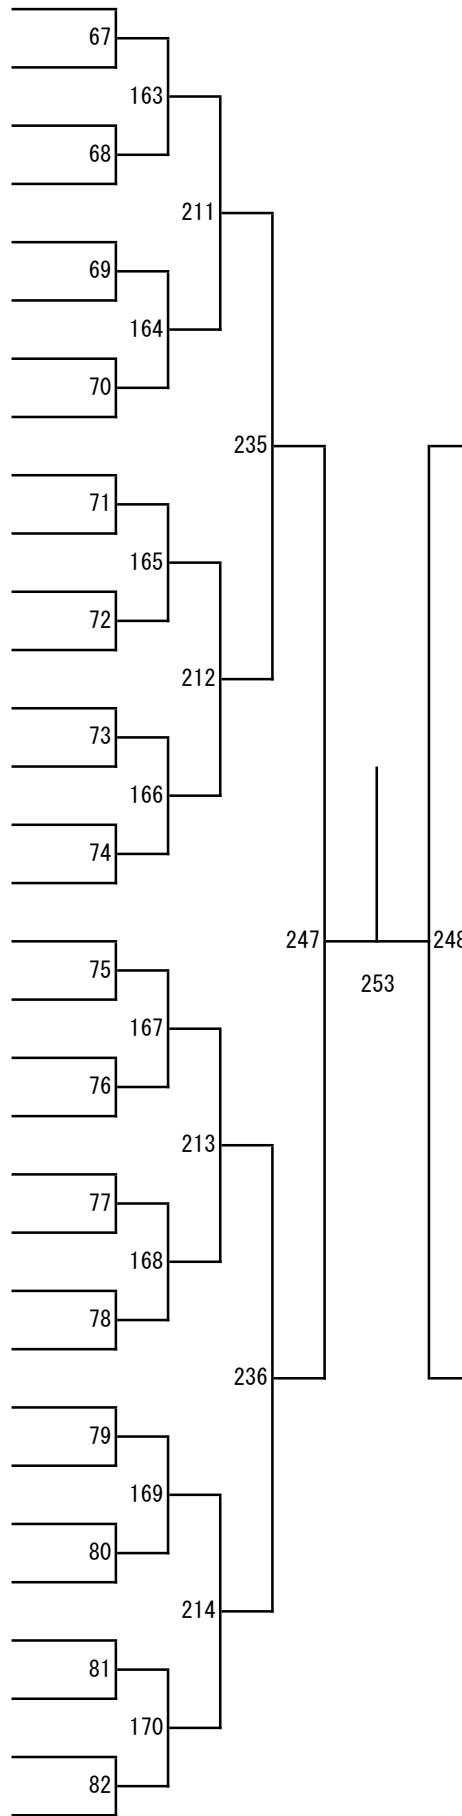

第 5 ブロック

- 130 大 方 椎 菜
  (八代百合)
- 131 吉 川 結 衣
  (東稜B)
- 132 松 井 恋 花
  (湧心館)
- 133 春 田 小 日 菜
  (熊本西)
- 134 関 戸 菜 月
  (必由館)
- 135 成 松 未 珠 希
  (ルーテル学院)
- 136 園 村 真 未
  (翔陽)
- 137 田 島 日 菜
  (熊本)
- 138 志 賀 美 聡
  (八代清流)
- 139 三 浦 和 華 乃
  (秀岳館)
- 140 田 中 ゆ ら
  (宇土)
- 141 岡 本 真 桜
  (九州学院)
- 142 岩 元 愛 弥
  (大津)
- 143 穴 見 菜 音
  (高森)
- 144 佐々木 千 麟
  (天草工業)
- 145 石 井 樺 音
  (尚綱)
- 146 浅 尾 菜 雛
  (熊本北)
- 147 右 働 凜
  (慶誠)
- 148 畠 田 茜
  (玉名)
- 149 吉 田 華 乃 音
  (第二)
- 150 植 田 瑠 那
  (上天草)
- 151 鬼 塚 美 侑
  (水俣)
- 152 中 村 凜
  (熊本工業)
- 153 園 田 碧 海
  (八代農業・泉分)
- 154 西 崎 万 葉
  (東海大学星翔)
- 155 石 山 和
  (熊本商業)
- 156 西 上 葵
  (御船)
- 157 宮 澤 果 蓮
  (千原台)
- 158 藤 森 千 晶
  (第一)
- 159 青 木 千 夏
  (城北)
- 160 倉 原 美 揺
  (有明)
- 161 高 本 香 風
  (玉名女子)