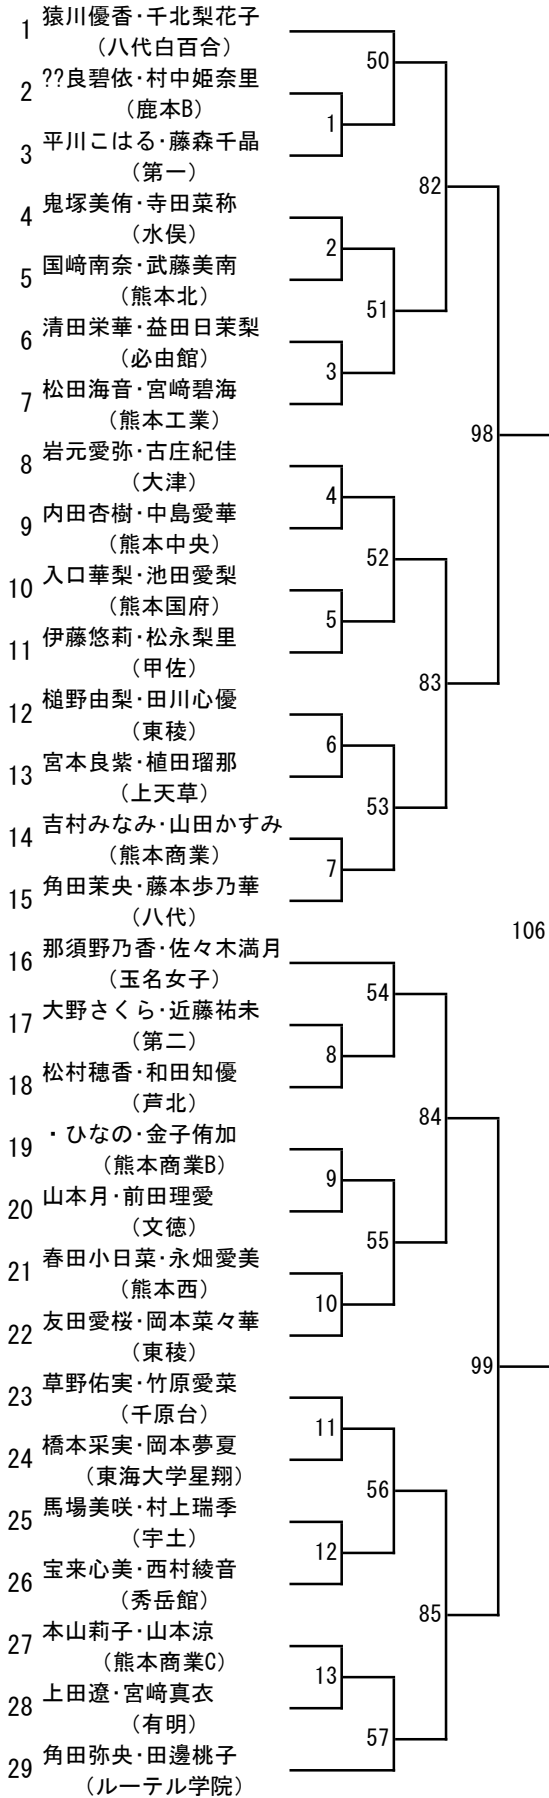

令和2年度 学年別：バドミントン：女子ダブルス1年

第1ブロック

第2ブロック

第3ブロック

- 58 坂本涼夏・有働理花
(熊本中央)
- 59 甲斐笑和・梅田藍
(熊本西)
- 60 澤田麗・三嶋夏実
(済々黌)
- 61 酒井こはる・田村奈月
(必由館)
- 62 浅井奈那美・北島遥香
(有明)
- 63 長塩幸奈・井口あい
(城北)
- 64 畠田茜・岩永理沙
(玉名)
- 65 桑鶴七実・上村優佳
(文徳)
- 66 成松未珠希・山口貴代佳
(ルーテル学院)
- 67 宮澤果蓮・西野詩織
(千原台)
- 68 田中ゆら・河嶋桜子
(宇土)
- 69 沖田裕理・浜田幸那
(熊本商業)
- 70 石井樺音・森田杏里
(尚綱)
- 71 植田緋那・山下莉穂
(上天草)
- 72 高植ちなつ・佐井藤彩矢
(秀岳館)
- 73 島田夏波・吉岡優香
(第二)
- 74 寺屋冬愛・小浦日菜
(熊本北)
- 75 横山花帆・梶尾礼杏
(東海大学星翔)
- 76 内田朱音・佐渡美雲
(熊本商業B)
- 77 山口彩・餅??崎杏
(熊本国府)
- 78 小道奏楽・手塚未菜
(第一)
- 79 上田華暢・中原実咲
(鹿本)
- 80 園村真未・米村未奈
(翔陽)
- 81 平野三菜・肥後橋美光
(菊池農業)
- 82 岡田咲恵・松浦千咲
(天草)
- 83 松本佳子・清田真由
(必由館B)
- 84 山本望月・吉川結衣
(東稜B)
- 85 大方椎菜・米本珠璃
(八代百合)

第4ブロック

- 86 榎木田祐菜・樋口亜美
(ルーテル学院)
- 87 西島音乃・仲原愛花
(秀岳館)
- 88 木村美桜・福岡綾珠
(熊本国府B)
- 89 谷口杏奈・満尾葵
(千原台)
- 90 新屋日香梨・今本晴日
(熊本北)
- 91 松本文香・増田璃胡
(上天草)
- 92 高木怜維・石山和
(熊本商業)
- 93 白根萌亜・田島日菜
(熊本)
- 94 福田美月・本田琳暖
(熊本農業)
- 95 宮下奈桜花・辻村結華
(湧心館)
- 96 松岡葵・伊波波音
(東稜)
- 97 西上葵・奥村友麻
(御船)
- 98 竹下愛梨・田代佳誉
(鹿本)
- 99 荒田霞・井上和華
(信愛女学院)
- 100 宮田彩羽・小橋夢々
(八代清流)
- 101 金子千夏・藁田千都
(水俣)
- 102 田中佑果・岡本真桜
(九州学院)
- 103 進理子・野々口仁実
(八代)
- 104 白石優羽・森田葵衣
(天草拓心)
- 105 石動谷穂佳・益岡莉子
(第一)
- 106 桐原愛実・藤森香里奈
(熊本国府)
- 107 松本縁・井上紗来
(済々黌)
- 108 阪本瑞希・古西葵
(必由館)
- 109 上井萌夢・坂之下羽瑠
(熊本商業B)
- 110 岡崎真奈花・岡崎咲依花
(熊本西)
- 111 前田凜・内田羽奏
(東稜B)
- 112 田口涼香・坂本遥菜
(宇土)
- 113 実本遼花・檜垣希望
(玉名女子)

令和2年度 学年別：バドミントン：女子シングルス 1年

第3ブロック

- 66 実本 遼花 (玉名女子)
- 67 市原 陽菜 (熊本工業B)
- 68 井原 柊子 (尚綱)
- 69 梶尾 礼杏 (東海大学星翔)
- 70 中村 瞳月 (熊本西)
- 71 太田 愛菜 (翔陽)
- 72 木庭 鈴菜 (必由館)
- 73 高木 怜維 (熊本商業)
- 74 山本 月 (文徳)
- 75 森 心 (上天草)
- 76 角田 采優 (大津)
- 77 田邊 桃子 (ルーテル学院)
- 78 中村 彩乃 (東稜)
- 79 宮崎 真衣 (有明)
- 80 田上 佑佳 (北稜)
- 81 井上 紗来 (済々黌)
- 82 東 彩愛 (小国)
- 83 山下 紗奈 (第二)
- 84 小道 奏楽 (第一)
- 85 山本 沙和 (熊本)
- 86 本田 紗野 (熊本工業)
- 87 西島 音乃 (秀岳館)
- 88 井口 あい (城北)
- 89 梶山 蘭 (熊本聾)
- 90 岩永 理沙 (玉名)
- 91 浅尾 春愛 (熊本北)
- 92 吉本 心美 (専修大学玉名)
- 93 馬場 美咲 (宇土)
- 94 竹原 愛菜 (千原台)
- 95 岡田 咲恵 (天草)
- 96 山本 望月 (東稜B)
- 97 米本 珠璃 (八代白百合)