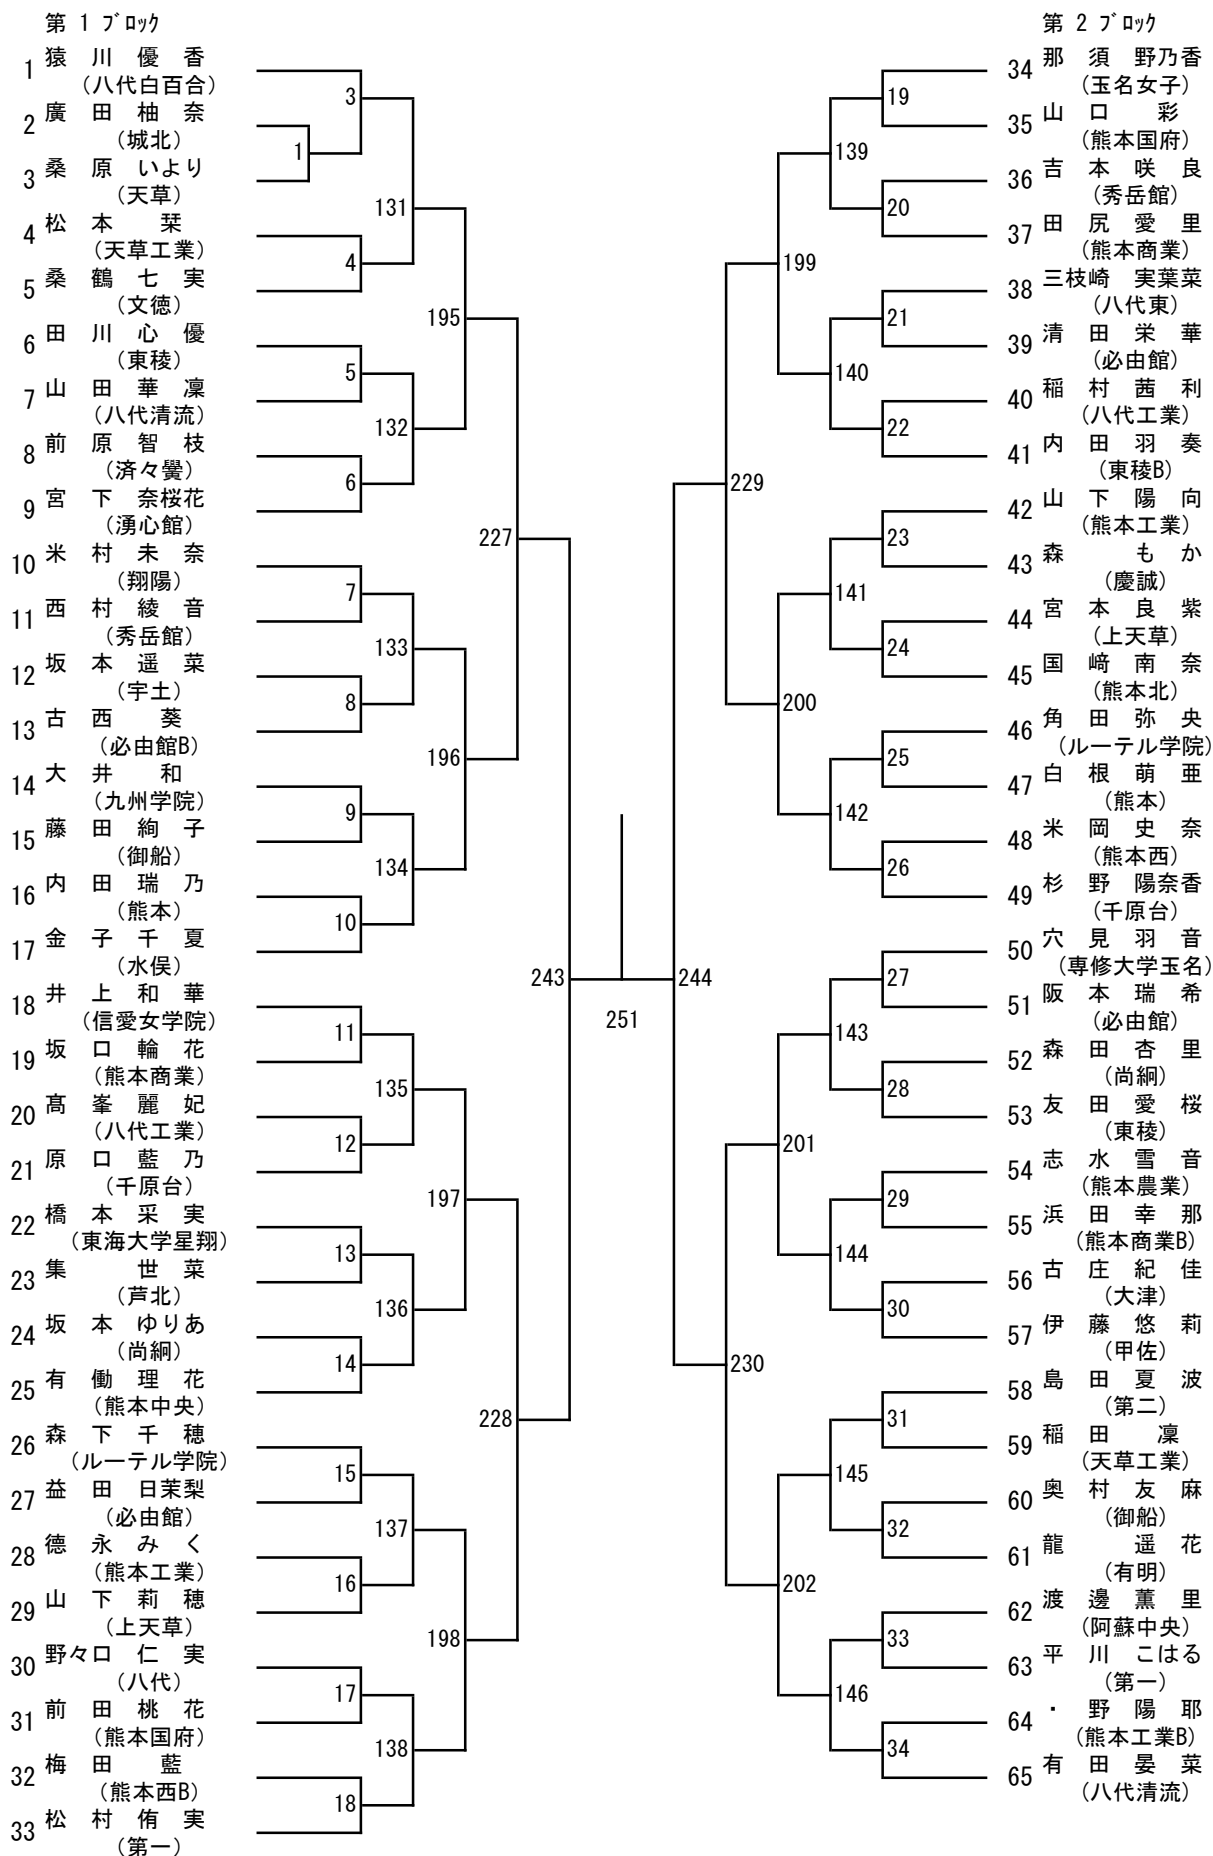

令和2年度 学年別：バドミントン：女子シングルス 1年