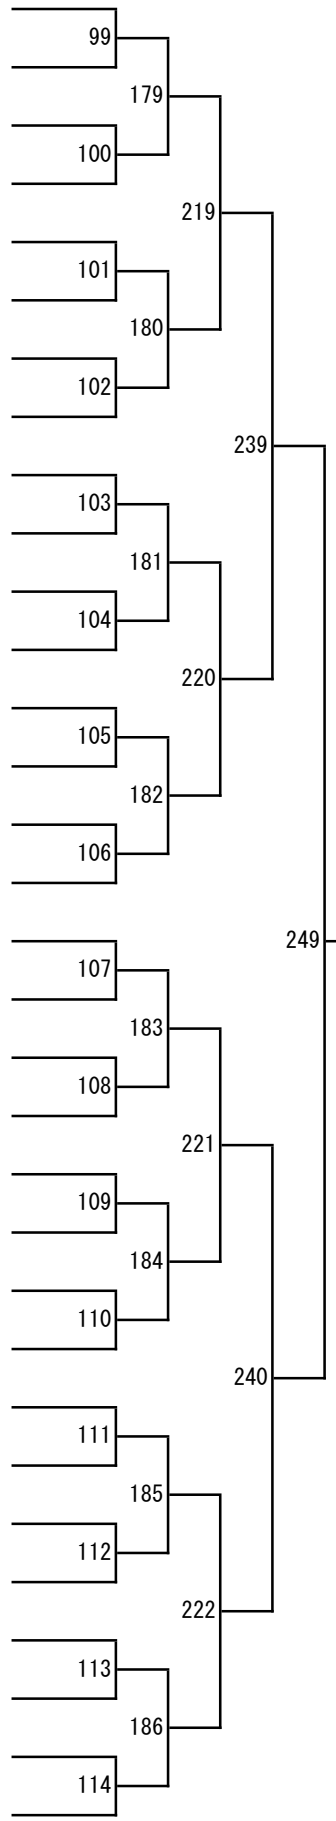

第7ブロック

- 194 千北梨花子
  (八代白百合)
- 195 酒井こはる
  (必由館B)
- 196 田口涼香
  (宇土)
- 197 澤田麗
  (济々巒)
- 198 宝来心美
  (秀岳館)
- 199 岡崎真奈花
  (熊本西)
- 200 植田緋那
  (上天草)
- 201 吉村みなみ
  (熊本商業)
- 202 白石優羽
  (天草拓心)
- 203 辻村結華
  (湧心館)
- 204 吉岡優香
  (第二)
- 205 益岡莉子
  (第一)
- 206 平野三菜
  (菊池農業)
- 207 中島愛華
  (熊本中央)
- 208 山崎静華
  (天草工業)
- 209 久保智聖
  (八代)
- 210 藤森香里奈
  (熊本国府)
- 211 上村優佳
  (文徳)
- 212 北島遥香
  (有明)
- 213 草野佑実
  (千原台)
- 214 藤本葉奈
  (九州学院)
- 215 荒田響菜
  (熊本北)
- 216 川崎羽香奈
  (熊本工業)
- 217 佐々木満月
  (玉名女子)
- 218 岡崎咲依花
  (熊本西)
- 219 北田華凜
  (東稜)
- 220 松永梨里
  (甲佐)
- 221 松井せな
  (翔陽)
- 222 山本佳乃
  (必由館)
- 223 高濱桃佳
  (熊本)
- 224 山下恋
  (八代清流)
- 225 樋口亜美
  (ルーテル学院)