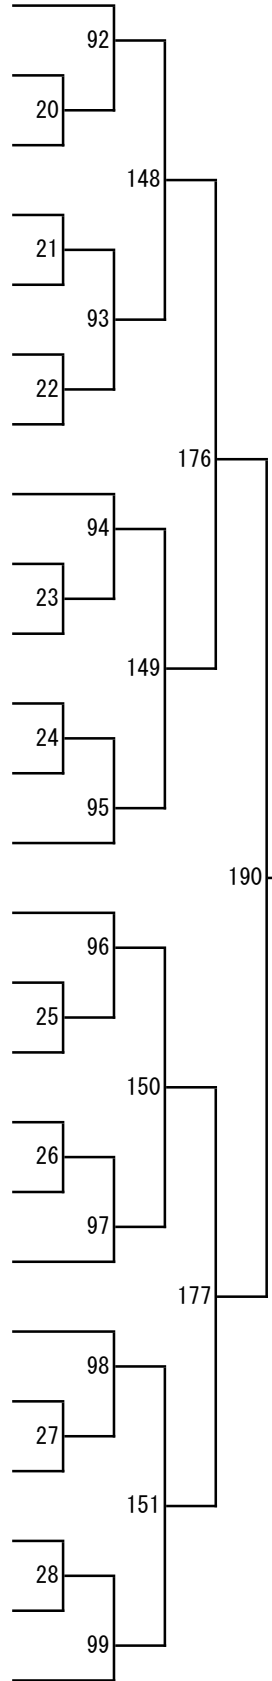

2020年度 新人戦：バドミントン：女子団体

2020年度 新人戦 : バドミントン : 女子ダブルス

第3ブロック

- 52 東崎沙椰・檜垣希望
(玉名女子)
- 53 草野佑実・木村友香
(千原台)
- 54 寺田菜称・蓑田千都
(水俣)
- 55 塩宮優奈・上村美環
(芦北)
- 56 石井樺音・森田杏里
(尚綱)
- 57 吉鶴舞・石塚千夏
(大津)
- 58 佐藤綾夏・山崎海空
(天草工業)
- 59 高橋希空・川原陽和
(信愛女学院)
- 60 宮邊華・興相光咲
(九州学院)
- 61 濱崎のぞみ・久保慈喜
(八代農業・泉分)
- 62 中村美南・植田涼華
(済々黌)
- 63 馬場祐希・田島日菜
(熊本)
- 64 中山日菜多・小松真佳
(必由館)
- 65 渡邊梨菜・高木里奈
(熊本中央)
- 66 栗原千聖・東真衣
(鹿本)
- 67 上田遼・沖美伶
(有明)
- 68 上野璃々香・荒巻玲奈
(天草)
- 69 成松未珠希・山口貴代佳
(ルーテル学院B)
- 70 伊藤悠莉・松永梨里
(甲佐)
- 71 笹田優羽・淵上茉宥
(八代工業)
- 72 土屋爽・長友佐和乃
(熊本商業)
- 73 宝来心美・三浦和華乃
(秀岳館)
- 74 井澤文香・牧嶋梨乃
(玉名)
- 75 川添結音・齊藤梨奈
(翔陽)
- 76 立迫史希・赤嶺一翔
(八代白百合)

第4ブロック

- 77 手島ほのか・村上果鈴
(ルーテル学院)
- 78 市原和奏・坂梨萌笑
(阿蘇中央)
- 79 浅尾春愛・嶽本涼香
(熊本北)
- 80 白石優羽・森田葵衣
(天草拓心)
- 81 増田璃胡・植田緋那
(上天草)
- 82 橋本采実・岡本夢夏
(東海大学星翔)
- 83 荒田霞・井上和華
(信愛女学院B)
- 84 合志紗綾・江藤実紗
(第一)
- 85 平野菜海・稲崎光咲
(熊本国府)
- 86 坂田心音・吉本心美
(専修大学玉名)
- 87 郷未来乃・中岡姫華
(熊本西)
- 88 緒方遥菜・水本陽
(熊本中央)
- 89 角田茉央・藤本歩乃華
(八代)
- 90 平田ひな・宮崎陽花
(東稜)
- 91 田口涼香・村上瑞季
(宇土)
- 92 石田みのり・下無敷帆嘉
(球磨中央)
- 93 内田琴心・山田華凜
(八代清流)
- 94 丸塚凜楓・高植ちなつ
(秀岳館)
- 95 辻村結華・岩下心那
(湧心館)
- 96 松田海音・川崎羽香奈
(熊本工業)
- 97 荒木絢華・飯島歩美
(慶誠)
- 98 中山知子・中原あい
(第二)
- 99 森本花望・山??貴子
(九州学院B)
- 100 小林楓・松村菜々美
(熊本農業)
- 101 佐藤ころこ・東彩愛
(小国)

第 5 ブロック

- 102 猿川優香・千北梨花子
(八代白百合)
- 103 石本藍音・徳永葵
(八代B)
- 104 山口菜乃香・見崎真由
(慶誠)
- 105 寺崎仁郁・古川千遥
(宇土)
- 106 松岡真香・松岡優香
(甲佐)
- 107 桑野亜美・濱田智奈津
(天草工業)
- 108 道崎彩・松原新樹
(芦北)
- 109 高木さくら・上田心音
(ルーテル学院)
- 110 殖田梨瑚・天津美海
(八代農業・泉分)
- 111 武田桜・濱瞳史
(天草)
- 112 中矢聖愛・佐藤羽美
(尚綱)
- 113 槐島暖華・横田彩夏
(熊本北)
- 114 堀本夢来・穴見羽音
(専修大学玉名)
- 115 那須野乃香・佐々木満月
(玉名女子B)
- 116 原田彩乃・原口藍乃
(千原台)
- 117 中山湖島・藤田華菜
(鹿本)
- 118 折田菜摘・前田瑞枝
(信愛女学院B)
- 119 横山花帆・梶尾礼杏
(東海大学星翔)
- 120 寺中琳花・堀江希聖
(上天草)
- 121 中島咲葵・後藤愛心
(東稜)
- 122 橋柿光里・中村明日香
(必由館)
- 123 本村紅羽・吉永咲紅羅
(御船)
- 124 浜田幸那・沖田裕理
(熊本商業B)
- 125 工藤奏穂・宇良田柚月
(真和)
- 126 坂本涼夏・有働理花
(熊本中央B)