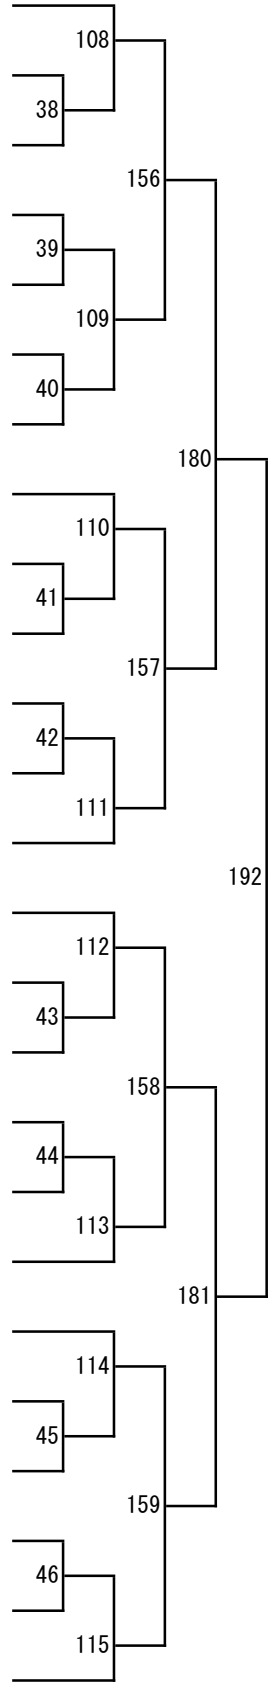

2020年度 新人戦：バドミントン：女子団体

2020年度 新人戦 : バドミントン : 女子ダブルス

第3ブロック

- 52 東崎沙椰・檜垣希望
(玉名女子)
- 53 草野佑実・木村友香
(千原台)
- 54 寺田菜称・蓑田千都
(水俣)
- 55 塩宮優奈・上村美環
(芦北)
- 56 石井樺音・森田杏里
(尚綱)
- 57 吉鶴舞・石塚千夏
(大津)
- 58 佐藤綾夏・山崎海空
(天草工業)
- 59 高橋希空・川原陽和
(信愛女学院)
- 60 宮邊華・興相光咲
(九州学院)
- 61 濱崎のぞみ・久保慈喜
(八代農業・泉分)
- 62 中村美南・植田涼華
(済々黌)
- 63 馬場祐希・田島日菜
(熊本)
- 64 中山日菜多・小松真佳
(必由館)
- 65 渡邊梨菜・高木里奈
(熊本中央)
- 66 栗原千聖・東真衣
(鹿本)
- 67 上田遼・沖美伶
(有明)
- 68 上野璃々香・荒巻玲奈
(天草)
- 69 成松未珠希・山口貴代佳
(ルーテル学院B)
- 70 伊藤悠莉・松永梨里
(甲佐)
- 71 笹田優羽・淵上茉宥
(八代工業)
- 72 土屋爽・長友佐和乃
(熊本商業)
- 73 宝来心美・三浦和華乃
(秀岳館)
- 74 井澤文香・牧嶋梨乃
(玉名)
- 75 川添結音・齊藤梨奈
(翔陽)
- 76 立迫史希・赤嶺一翔
(八代白百合)

第4ブロック

- 77 手島ほのか・村上果鈴
(ルーテル学院)
- 78 市原和奏・坂梨萌笑
(阿蘇中央)
- 79 浅尾春愛・嶽本涼香
(熊本北)
- 80 白石優羽・森田葵衣
(天草拓心)
- 81 増田璃胡・植田緋那
(上天草)
- 82 橋本采実・岡本夢夏
(東海大学星翔)
- 83 荒田霞・井上和華
(信愛女学院B)
- 84 合志紗綾・江藤実紗
(第一)
- 85 平野菜海・稲崎光咲
(熊本国府)
- 86 坂田心音・吉本心美
(専修大学玉名)
- 87 郷未来乃・中岡姫華
(熊本西)
- 88 緒方遥菜・水本陽
(熊本中央)
- 89 角田茉央・藤本歩乃華
(八代)
- 90 平田ひな・宮崎陽花
(東稜)
- 91 田口涼香・村上瑞季
(宇土)
- 92 石田みのり・下無敷帆嘉
(球磨中央)
- 93 内田琴心・山田華凜
(八代清流)
- 94 丸塚凜楓・高植ちなつ
(秀岳館)
- 95 辻村結華・岩下心那
(湧心館)
- 96 松田海音・川崎羽香奈
(熊本工業)
- 97 荒木絢華・飯島歩美
(慶誠)
- 98 中山知子・中原あい
(第二)
- 99 森本花望・山??貴子
(九州学院B)
- 100 小林楓・松村菜々美
(熊本農業)
- 101 佐藤ころこ・東彩愛
(小国)

第 5 ブロック

- 102 猿川優香・千北梨花子
(八代白百合)
- 103 石本藍音・徳永葵
(八代B)
- 104 山口菜乃香・見崎真由
(慶誠)
- 105 寺崎仁郁・古川千遥
(宇土)
- 106 松岡真香・松岡優香
(甲佐)
- 107 桑野亜美・濱田智奈津
(天草工業)
- 108 道崎彩・松原新樹
(芦北)
- 109 高木さくら・上田心音
(ルーテル学院)
- 110 殖田梨瑚・天津美海
(八代農業・泉分)
- 111 武田桜・濱瞳史
(天草)
- 112 中矢聖愛・佐藤羽美
(尚綱)
- 113 槐島暖華・横田彩夏
(熊本北)
- 114 堀本夢来・穴見羽音
(専修大学玉名)
- 115 那須野乃香・佐々木満月
(玉名女子B)
- 116 原田彩乃・原口藍乃
(千原台)
- 117 中山湖島・藤田華菜
(鹿本)
- 118 折田菜摘・前田瑞枝
(信愛女学院B)
- 119 横山花帆・梶尾礼杏
(東海大学星翔)
- 120 寺中琳花・堀江希聖
(上天草)
- 121 中島咲葵・後藤愛心
(東稜)
- 122 橋柿光里・中村明日香
(必由館)
- 123 本村紅羽・吉永咲紅羅
(御船)
- 124 浜田幸那・沖田裕理
(熊本商業B)
- 125 工藤奏穂・宇良田柚月
(真和)
- 126 坂本涼夏・有働理花
(熊本中央B)