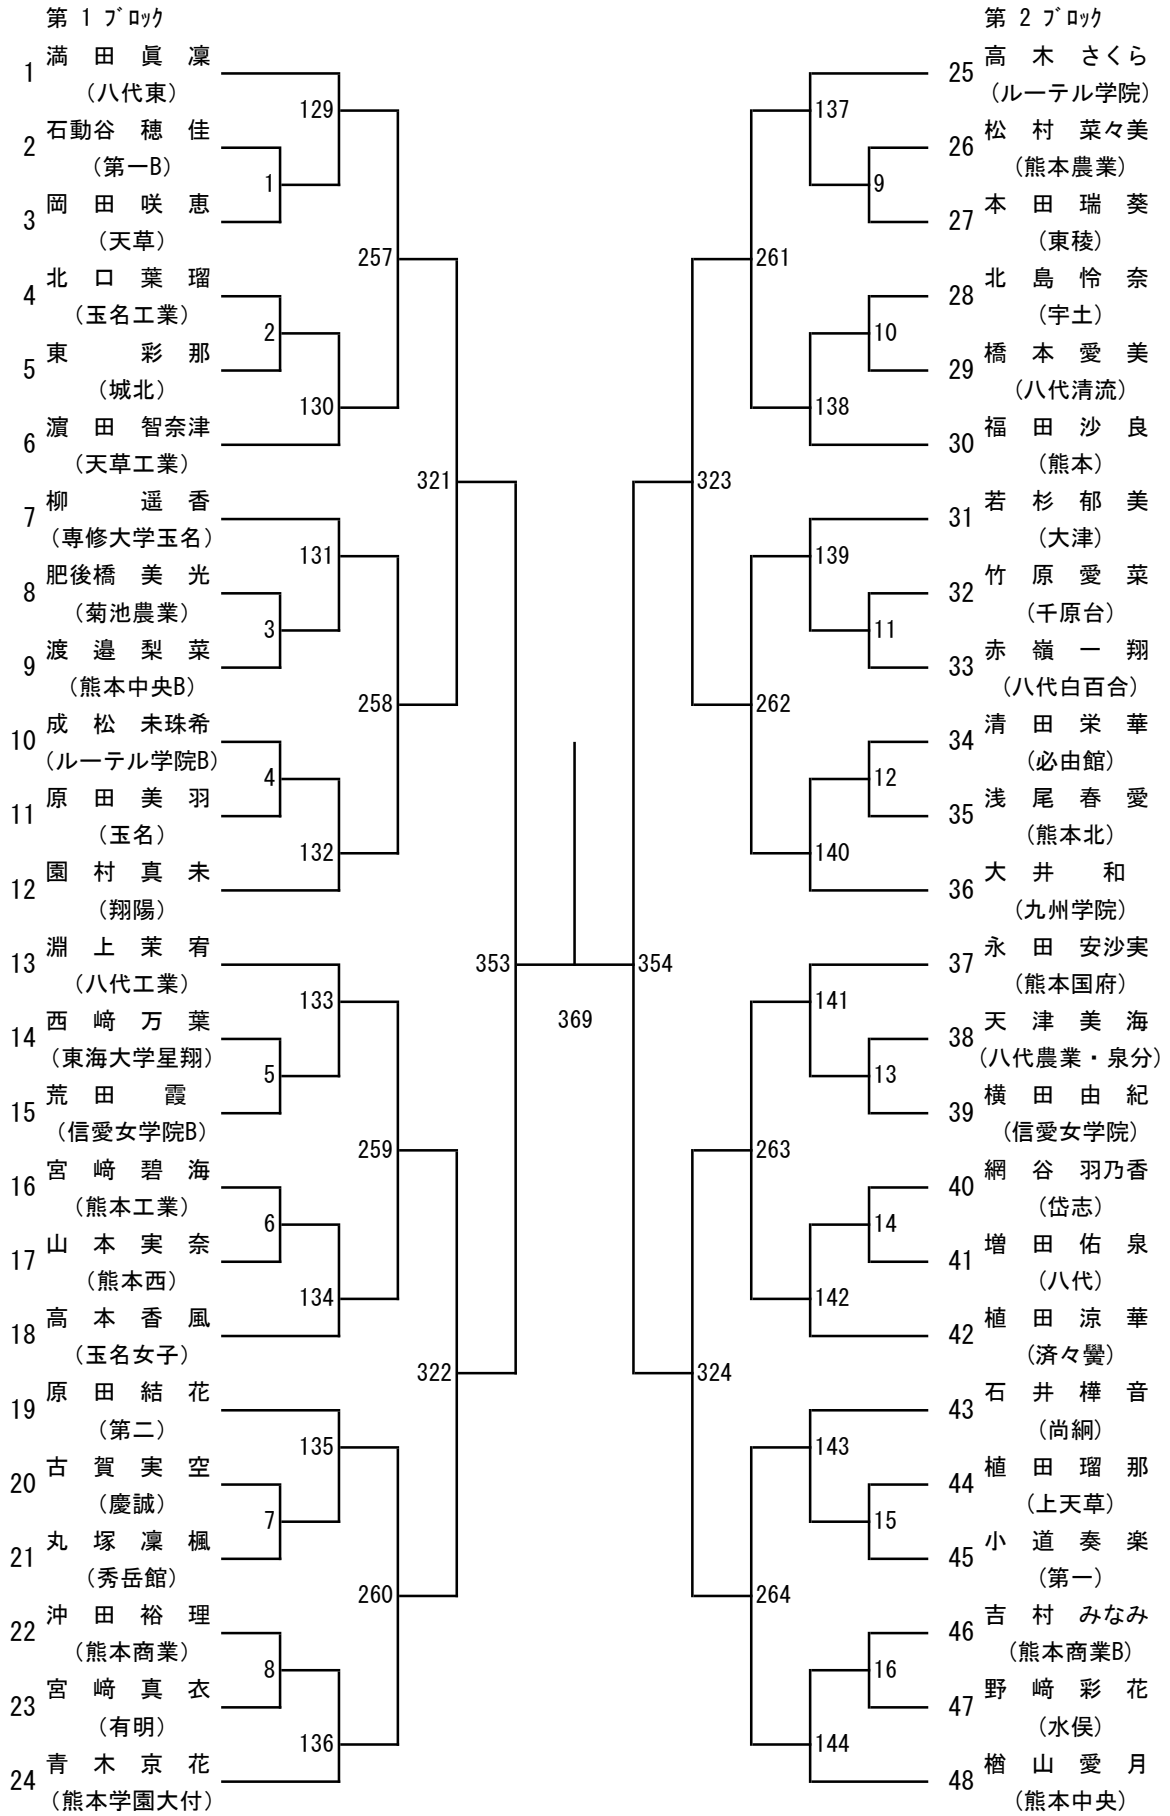

2020年度 新人戦：バドミントン：女子団体

2020年度 新人戦 : バドミントン : 女子ダブルス

第3ブロック

- 52 東崎沙椰・檜垣希望
(玉名女子)
- 53 草野佑実・木村友香
(千原台)
- 54 寺田菜称・蓑田千都
(水俣)
- 55 塩宮優奈・上村美環
(芦北)
- 56 石井樺音・森田杏里
(尚綱)
- 57 吉鶴舞・石塚千夏
(大津)
- 58 佐藤綾夏・山崎海空
(天草工業)
- 59 高橋希空・川原陽和
(信愛女学院)
- 60 宮邊華・興相光咲
(九州学院)
- 61 濱崎のぞみ・久保慈喜
(八代農業・泉分)
- 62 中村美南・植田涼華
(済々黌)
- 63 馬場祐希・田島日菜
(熊本)
- 64 中山日菜多・小松真佳
(必由館)
- 65 渡邊梨菜・高木里奈
(熊本中央)
- 66 栗原千聖・東真衣
(鹿本)
- 67 上田遼・沖美伶
(有明)
- 68 上野璃々香・荒巻玲奈
(天草)
- 69 成松未珠希・山口貴代佳
(ルーテル学院B)
- 70 伊藤悠莉・松永梨里
(甲佐)
- 71 笹田優羽・淵上茉宥
(八代工業)
- 72 土屋爽・長友佐和乃
(熊本商業)
- 73 宝来心美・三浦和華乃
(秀岳館)
- 74 井澤文香・牧嶋梨乃
(玉名)
- 75 川添結音・齊藤梨奈
(翔陽)
- 76 立迫史希・赤嶺一翔
(八代白百合)

第7ブロック

- 153 大方椎菜・米本珠璃
(八代百合)
- 154 前田実桜・法川優衣
(必由館B)
- 155 木村美桜・福崎綾珠
(熊本国府)
- 156 本村あやの・松本文香
(上天草)
- 157 阿湯浜志帆・安永百花
(九州学院)
- 158 城本陽南・宮下静香
(東稜)
- 159 龍遥花・浅井奈那美
(有明)
- 160 植野理梨花・松浦千咲
(天草)
- 161 中島愛華・内田杏樹
(熊本中央B)
- 162 矢田千夏・藤田愛理
(第二)
- 163 前川真華・楠岡幸心
(水俣)
- 164 津留菜つ美・東麻璃亜
(熊本北)
- 165 矢野那奈・有田晏菜
(八代清流)
- 166 榎木田祐菜・樋口亜美
(ルーテル学院)
- 167 手塚未菜・小道奏楽
(第一)
- 168 合志ほのか・今村優那
(翔陽)
- 169 井村映夢・本田優花
(北稜)
- 170 西村綾音・吉本咲良
(秀岳館B)
- 171 岩元愛弥・古庄紀佳
(大津)
- 172 松村綾菜・瀬川千奈
(千原台)
- 173 平野三菜・肥後橋美光
(菊池農業)
- 174 高橋実優・吉野碧由右
(真和)
- 175 長尾春花・瀬戸楓
(鹿本)
- 176 福田沙良・白根萌亜
(熊本)
- 177 中村凜・上田瑛
(熊本工業)
- 178 藏本果歩・前田花那
(信愛女学院)

2020年度 新人戦：バドミントン：女子シングルス

第 13 ブロック

第 14 ブロック