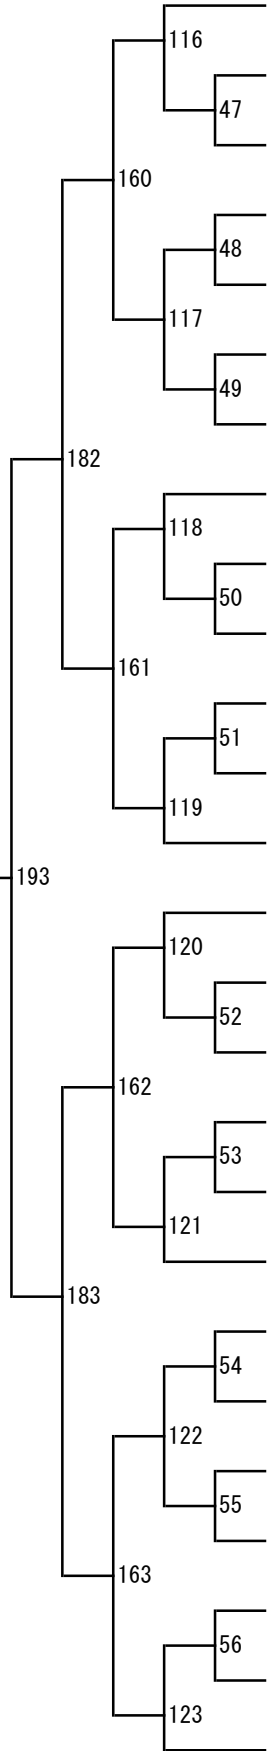

第 6 ブロック

- 127 宇多田紗彩・土田美幸
  (信愛女学院)
- 128 後藤小晴・若杉郁美
  (大津)
- 129 西島音乃・仲原愛花
  (秀岳館B)
- 130 今村翠沙・木下琴音
  (済々黌)
- 131 江嶋遥菜・西山遥陽
  (熊本西)
- 132 鬼塚美侑・金子千夏
  (水俣)
- 133 本田紗野・宮崎碧海
  (熊本工業)
- 134 北島遥香・宮崎真衣
  (有明)
- 135 松本美香・松落晴架
  (松橋)
- 136 野々口仁実・進理子
  (八代)
- 137 岩下なつき・畠田茜
  (玉名)
- 138 藤本葉奈・大井和
  (九州学院)
- 139 上崎海麗・柳井萌恵
  (第一)
- 140 八木美優・田尻愛里
  (熊本商業)
- 141 西田楓香・松島華歩
  (八代工業)
- 142 中村美琴・窪田幸亜
  (球磨中央)
- 143 米村未奈・園村真未
  (翔陽)
- 144 澤田桃花・三枝崎実葉菜
  (八代東)
- 145 横溝涼凧・吉田あこ
  (熊本)
- 146 坂本未来・西山美希
  (熊本農業)
- 147 宮下奈桜花・松井恋花
  (湧心館)
- 148 谷口汐音・永田安沙実
  (熊本国府)
- 149 中元菜々美・原田めぐみ
  (天草高倉岳)
- 150 木村悠杏・倉楠莉奈
  (第二)
- 151 橋本愛美・志賀美聡
  (八代清流)
- 152 橋本羽瑠・高本香風
  (玉名女子)