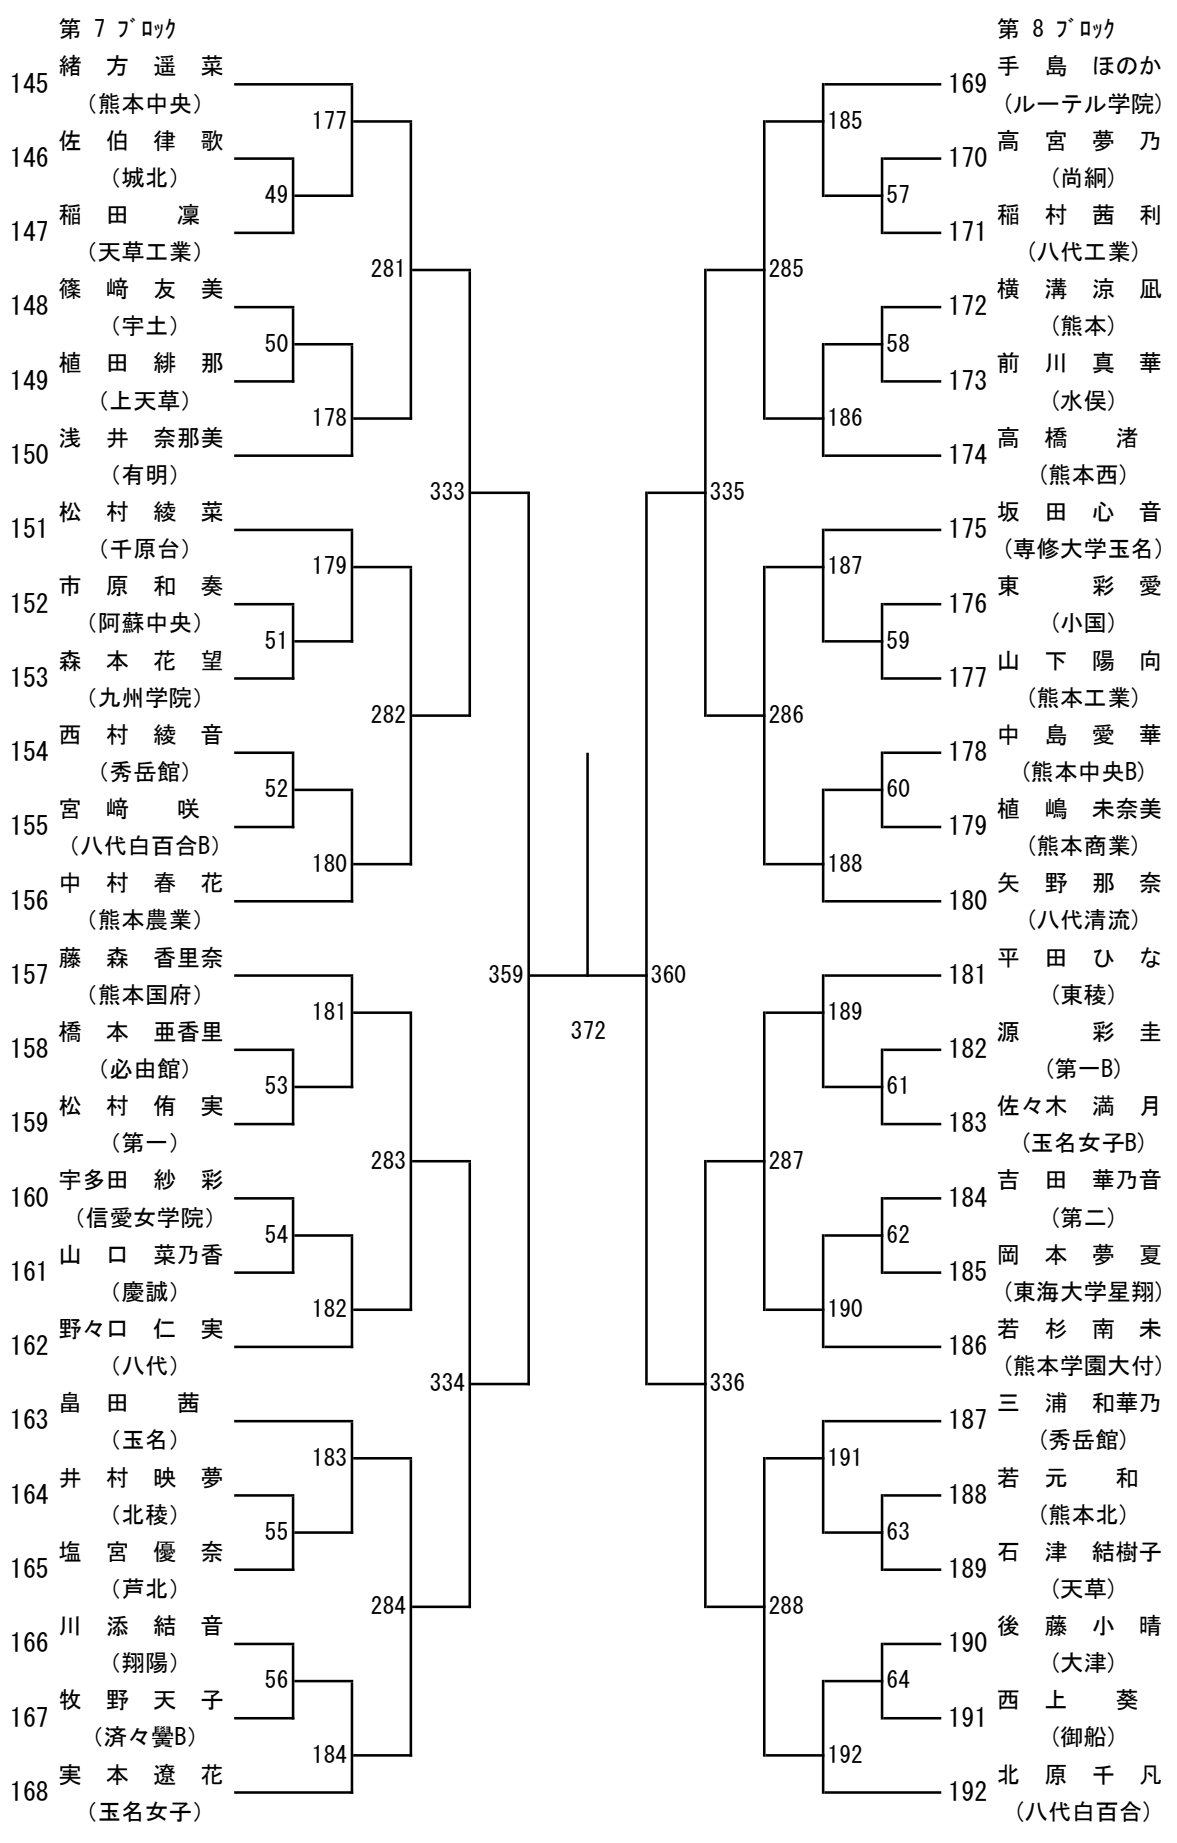

2020年度 新人戦：バドミントン：女子団体

2020年度 新人戦 : バドミントン : 女子ダブルス

第3ブロック

- 52 東崎沙椰・檜垣希望
(玉名女子)
- 53 草野佑実・木村友香
(千原台)
- 54 寺田菜称・蓑田千都
(水俣)
- 55 塩宮優奈・上村美環
(芦北)
- 56 石井樺音・森田杏里
(尚綱)
- 57 吉鶴舞・石塚千夏
(大津)
- 58 佐藤綾夏・山崎海空
(天草工業)
- 59 高橋希空・川原陽和
(信愛女学院)
- 60 宮邊華・興相光咲
(九州学院)
- 61 濱崎のぞみ・久保慈喜
(八代農業・泉分)
- 62 中村美南・植田涼華
(済々黌)
- 63 馬場祐希・田島日菜
(熊本)
- 64 中山日菜多・小松真佳
(必由館)
- 65 渡邊梨菜・高木里奈
(熊本中央)
- 66 栗原千聖・東真衣
(鹿本)
- 67 上田遼・沖美伶
(有明)
- 68 上野璃々香・荒巻玲奈
(天草)
- 69 成松未珠希・山口貴代佳
(ルーテル学院B)
- 70 伊藤悠莉・松永梨里
(甲佐)
- 71 笹田優羽・淵上茉宥
(八代工業)
- 72 土屋爽・長友佐和乃
(熊本商業)
- 73 宝来心美・三浦和華乃
(秀岳館)
- 74 井澤文香・牧嶋梨乃
(玉名)
- 75 川添結音・齊藤梨奈
(翔陽)
- 76 立迫史希・赤嶺一翔
(八代白百合)

2020年度 新人戦：バドミントン：女子シングルス

第 13 ブロック

第 14 ブロック