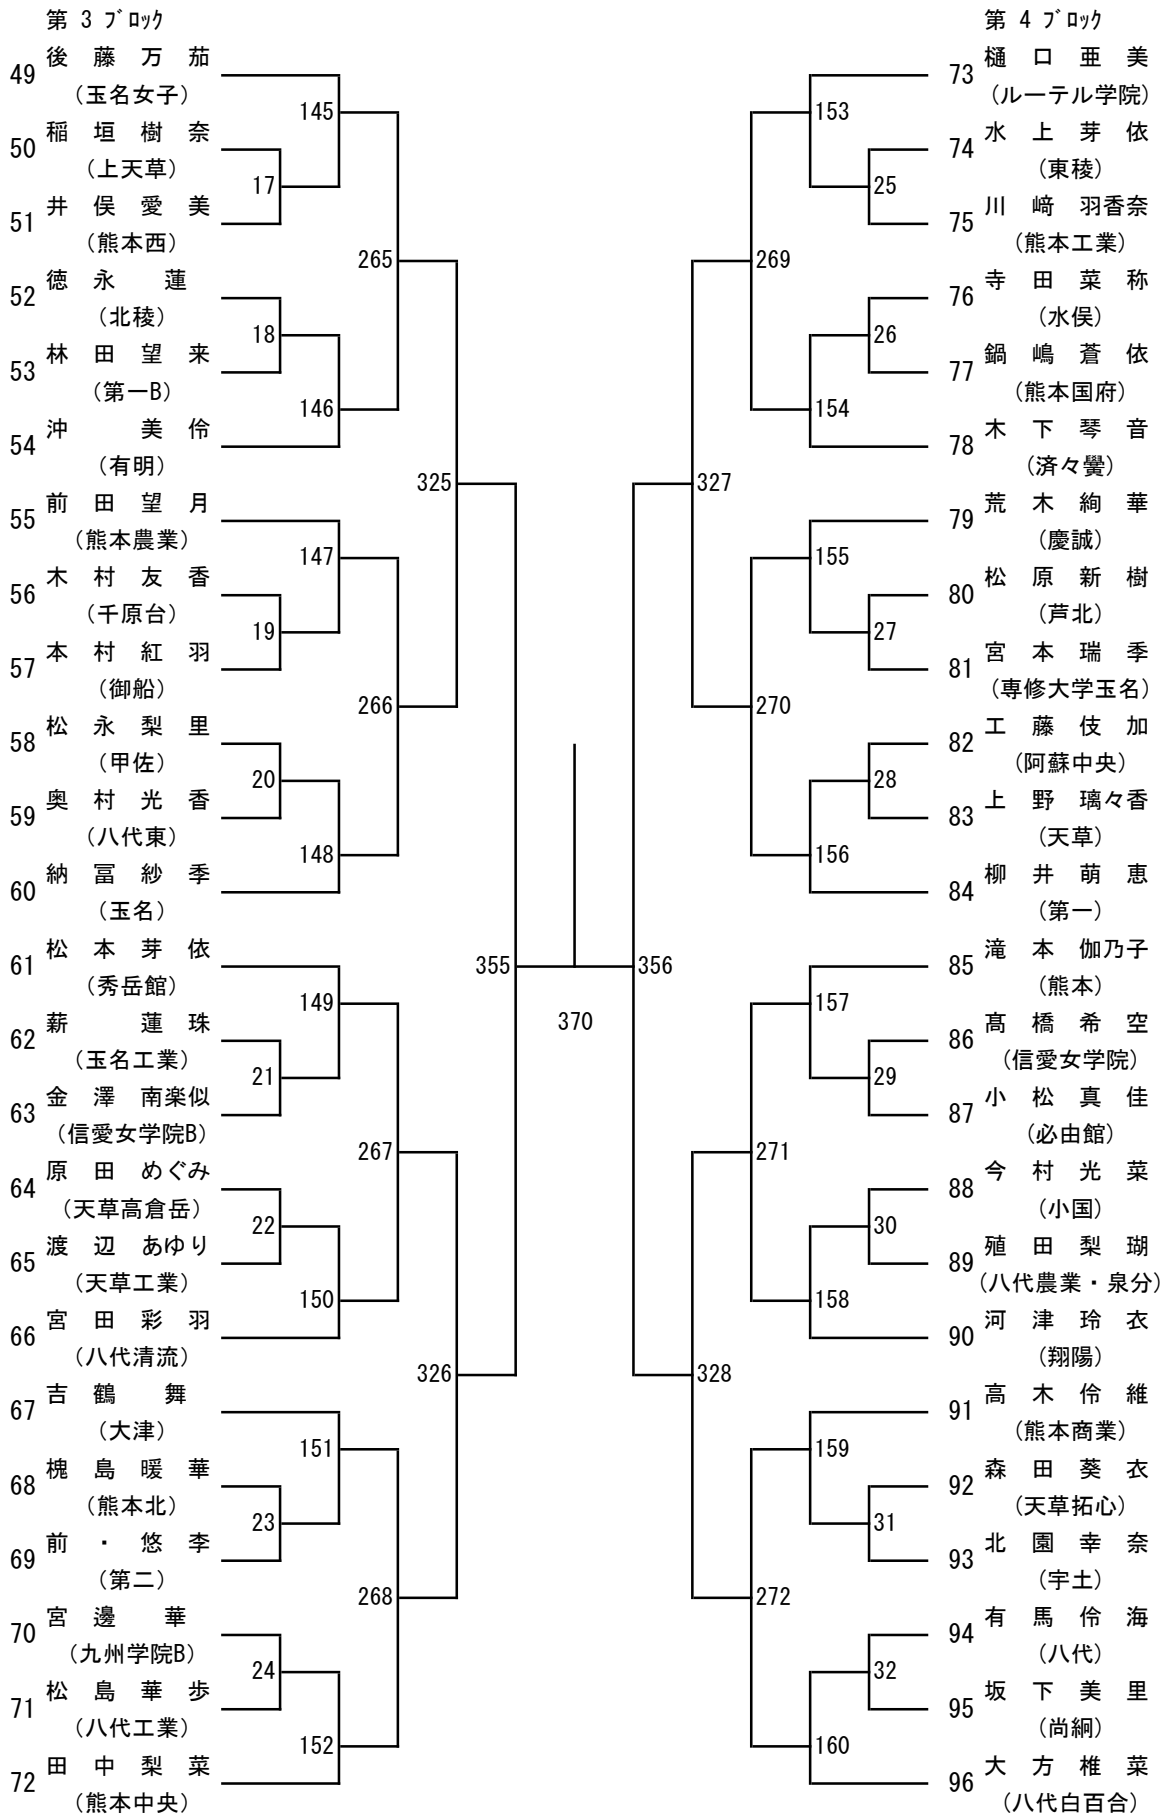

2020年度 新人戦：バドミントン：女子団体

2020年度 新人戦 : バドミントン : 女子ダブルス

第3ブロック

- 52 東崎沙椰・檜垣希望
(玉名女子)
- 53 草野佑実・木村友香
(千原台)
- 54 寺田菜称・蓑田千都
(水俣)
- 55 塩宮優奈・上村美環
(芦北)
- 56 石井樺音・森田杏里
(尚綱)
- 57 吉鶴舞・石塚千夏
(大津)
- 58 佐藤綾夏・山崎海空
(天草工業)
- 59 高橋希空・川原陽和
(信愛女学院)
- 60 宮邊華・興相光咲
(九州学院)
- 61 濱崎のぞみ・久保慈喜
(八代農業・泉分)
- 62 中村美南・植田涼華
(済々黌)
- 63 馬場祐希・田島日菜
(熊本)
- 64 中山日菜多・小松真佳
(必由館)
- 65 渡邊梨菜・高木里奈
(熊本中央)
- 66 栗原千聖・東真衣
(鹿本)
- 67 上田遼・沖美伶
(有明)
- 68 上野璃々香・荒巻玲奈
(天草)
- 69 成松未珠希・山口貴代佳
(ルーテル学院B)
- 70 伊藤悠莉・松永梨里
(甲佐)
- 71 笹田優羽・淵上茉宥
(八代工業)
- 72 土屋爽・長友佐和乃
(熊本商業)
- 73 宝来心美・三浦和華乃
(秀岳館)
- 74 井澤文香・牧嶋梨乃
(玉名)
- 75 川添結音・齊藤梨奈
(翔陽)
- 76 立迫史希・赤嶺一翔
(八代白百合)

第7ブロック

- 153 大方椎菜・米本珠璃
(八代百合)
- 154 前田実桜・法川優衣
(必由館B)
- 155 木村美桜・福崎綾珠
(熊本国府)
- 156 本村あやの・松本文香
(上天草)
- 157 阿湯浜志帆・安永百花
(九州学院)
- 158 城本陽南・宮下静香
(東稜)
- 159 龍遥花・浅井奈那美
(有明)
- 160 植野理梨花・松浦千咲
(天草)
- 161 中島愛華・内田杏樹
(熊本中央B)
- 162 矢田千夏・藤田愛理
(第二)
- 163 前川真華・楠岡幸心
(水俣)
- 164 津留菜つ美・東麻璃亜
(熊本北)
- 165 矢野那奈・有田晏菜
(八代清流)
- 166 榎木田祐菜・樋口亜美
(ルーテル学院)
- 167 手塚未菜・小道奏楽
(第一)
- 168 合志ほのか・今村優那
(翔陽)
- 169 井村映夢・本田優花
(北稜)
- 170 西村綾音・吉本咲良
(秀岳館B)
- 171 岩元愛弥・古庄紀佳
(大津)
- 172 松村綾菜・瀬川千奈
(千原台)
- 173 平野三菜・肥後橋美光
(菊池農業)
- 174 高橋実優・吉野碧由右
(真和)
- 175 長尾春花・瀬戸楓
(鹿本)
- 176 福田沙良・白根萌亜
(熊本)
- 177 中村凜・上田瑛
(熊本工業)
- 178 藏本果歩・前田花那
(信愛女学院)

2020年度 新人戦：バドミントン：女子シングルス

第 13 ブロック

第 14 ブロック