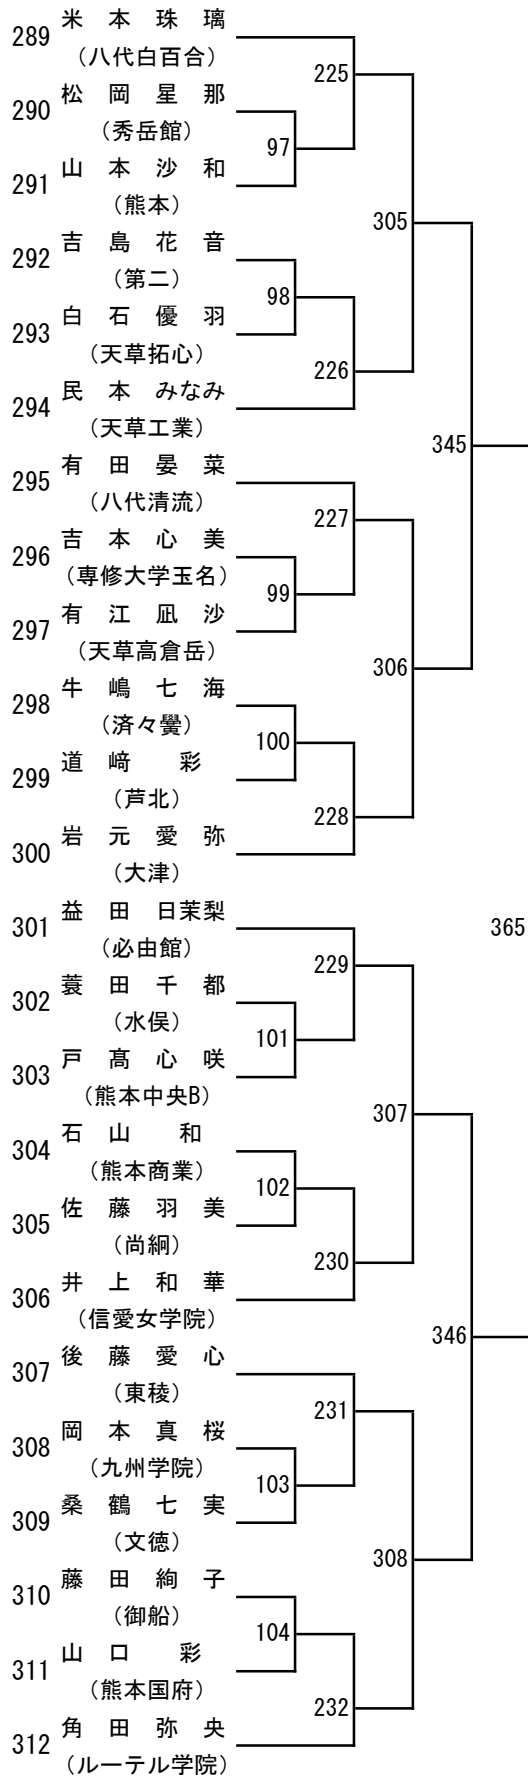

2020年度 新人戦：バドミントン：女子団体

2020年度 新人戦 : バドミントン : 女子ダブルス

第3ブロック

- 52 東崎沙椰・檜垣希望
(玉名女子)
- 53 草野佑実・木村友香
(千原台)
- 54 寺田菜称・蓑田千都
(水俣)
- 55 塩宮優奈・上村美環
(芦北)
- 56 石井樺音・森田杏里
(尚綱)
- 57 吉鶴舞・石塚千夏
(大津)
- 58 佐藤綾夏・山崎海空
(天草工業)
- 59 高橋希空・川原陽和
(信愛女学院)
- 60 宮邊華・興相光咲
(九州学院)
- 61 濱崎のぞみ・久保慈喜
(八代農業・泉分)
- 62 中村美南・植田涼華
(済々黌)
- 63 馬場祐希・田島日菜
(熊本)
- 64 中山日菜多・小松真佳
(必由館)
- 65 渡邊梨菜・高木里奈
(熊本中央)
- 66 栗原千聖・東真衣
(鹿本)
- 67 上田遼・沖美伶
(有明)
- 68 上野璃々香・荒巻玲奈
(天草)
- 69 成松未珠希・山口貴代佳
(ルーテル学院B)
- 70 伊藤悠莉・松永梨里
(甲佐)
- 71 笹田優羽・淵上茉宥
(八代工業)
- 72 土屋爽・長友佐和乃
(熊本商業)
- 73 宝来心美・三浦和華乃
(秀岳館)
- 74 井澤文香・牧嶋梨乃
(玉名)
- 75 川添結音・齊藤梨奈
(翔陽)
- 76 立迫史希・赤嶺一翔
(八代白百合)

第 5 ブロック

- 102 猿川優香・千北梨花子
(八代白百合)
- 103 石本藍音・徳永葵
(八代B)
- 104 山口菜乃香・見崎真由
(慶誠)
- 105 寺崎仁郁・古川千遥
(宇土)
- 106 松岡真香・松岡優香
(甲佐)
- 107 桑野亜美・濱田智奈津
(天草工業)
- 108 道崎彩・松原新樹
(芦北)
- 109 高木さくら・上田心音
(ルーテル学院)
- 110 殖田梨瑚・天津美海
(八代農業・泉分)
- 111 武田桜・濱瞳史
(天草)
- 112 中矢聖愛・佐藤羽美
(尚綱)
- 113 槐島暖華・横田彩夏
(熊本北)
- 114 堀本夢来・穴見羽音
(専修大学玉名)
- 115 那須野乃香・佐々木満月
(玉名女子B)
- 116 原田彩乃・原口藍乃
(千原台)
- 117 中山湖島・藤田華菜
(鹿本)
- 118 折田菜摘・前田瑞枝
(信愛女学院B)
- 119 横山花帆・梶尾礼杏
(東海大学星翔)
- 120 寺中琳花・堀江希聖
(上天草)
- 121 中島咲葵・後藤愛心
(東稜)
- 122 橋柿光里・中村明日香
(必由館)
- 123 本村紅羽・吉永咲紅羅
(御船)
- 124 浜田幸那・沖田裕理
(熊本商業B)
- 125 工藤奏穂・宇良田柚月
(真和)
- 126 坂本涼夏・有働理花
(熊本中央B)

第8ブロック

- 179 姫野こはる・実本遼花
(玉名女子)
- 180 上原葵・前田蒼依
(熊本西)
- 181 長野叶望・吉田莉奈
(宇土)
- 182 浜和佳乃・渡辺あゆり
(天草工業)
- 183 岩下凜音・渡邊薫里
(阿蘇中央)
- 184 松村瑚子奈・高宮夢乃
(尚綱)
- 185 集世菜・林田南々
(芦北)
- 186 牧野天子・島崎菜々美
(済々黌)
- 187 福田美月・本田琳暖
(熊本農業)
- 188 薪蓮珠・渡邊結衣
(玉名工業)
- 189 益田日菜梨・清田栄華
(必由館)
- 190 満田真凜・片山佳乃
(八代東)
- 191 松本芽依・佐井藤彩矢
(秀岳館)
- 192 吉村みなみ・山田かすみ
(熊本商業)
- 193 柳遥香・手島百々香
(専修大学玉名)
- 194 増田佑泉・鬼塚陽菜
(八代)
- 195 前田千尋・平野愛理
(八代工業)
- 196 児玉麗華・樋口奈津那
(小国)
- 197 西村純奈・古賀実空
(慶誠)
- 198 白石あかり・佐藤萌花
(高森)
- 199 原田美羽・稲垣めい
(玉名)
- 200 黒川満奈果・山本月
(文徳)
- 201 大山真実・藤田絢子
(御船)
- 202 立山幸乃・粟生ほのか
(球磨中央)
- 203 田中梨菜・濱田想夏
(熊本中央)

2020年度 新人戦：バドミントン：女子シングルス

第 13 ブロック

第 14 ブロック