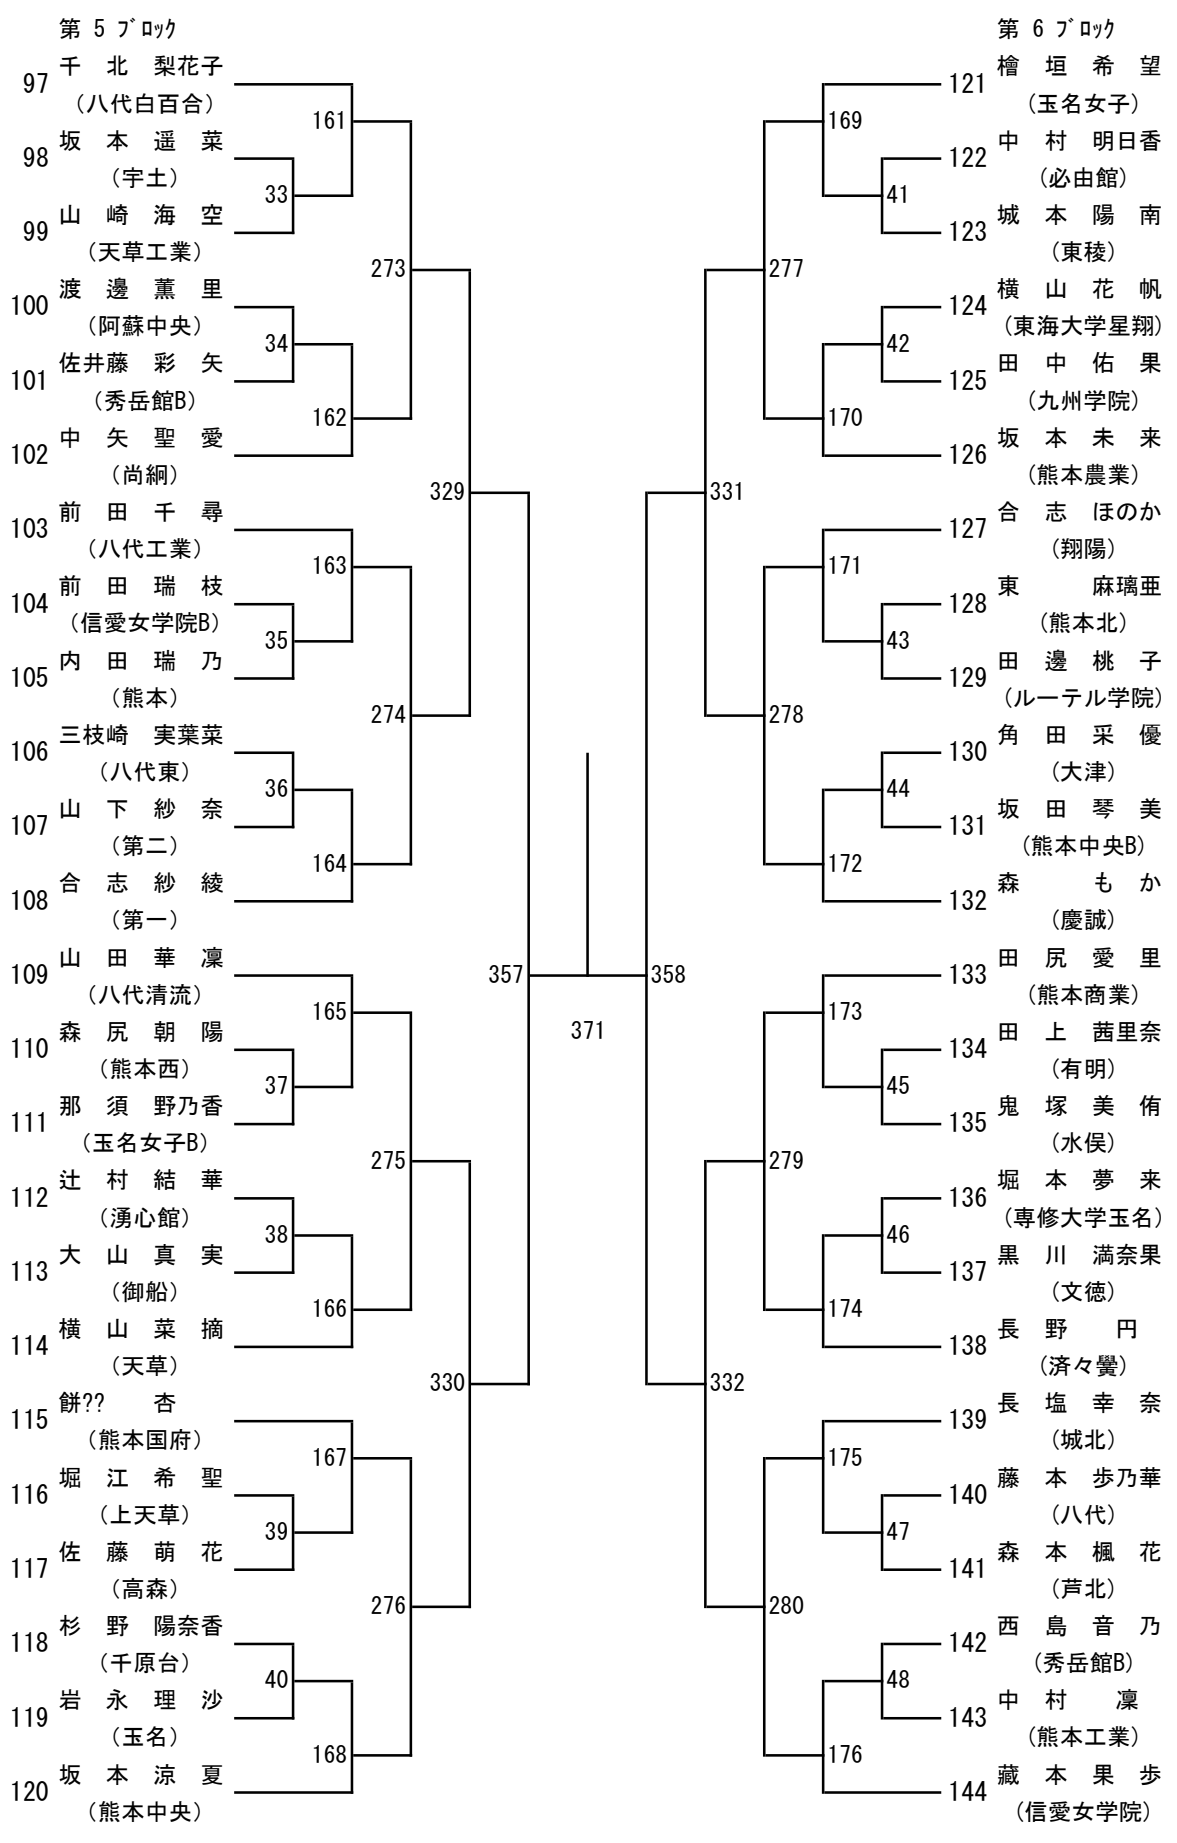

2020年度 新人戦：バドミントン：女子団体

2020年度 新人戦 : バドミントン : 女子ダブルス

第3ブロック

- 52 東崎沙椰・檜垣希望
(玉名女子)
- 53 草野佑実・木村友香
(千原台)
- 54 寺田菜称・蓑田千都
(水俣)
- 55 塩宮優奈・上村美環
(芦北)
- 56 石井樺音・森田杏里
(尚綱)
- 57 吉鶴舞・石塚千夏
(大津)
- 58 佐藤綾夏・山崎海空
(天草工業)
- 59 高橋希空・川原陽和
(信愛女学院)
- 60 宮邊華・興相光咲
(九州学院)
- 61 濱崎のぞみ・久保慈喜
(八代農業・泉分)
- 62 中村美南・植田涼華
(済々黌)
- 63 馬場祐希・田島日菜
(熊本)
- 64 中山日菜多・小松真佳
(必由館)
- 65 渡邊梨菜・高木里奈
(熊本中央)
- 66 栗原千聖・東真衣
(鹿本)
- 67 上田遼・沖美伶
(有明)
- 68 上野璃々香・荒巻玲奈
(天草)
- 69 成松未珠希・山口貴代佳
(ルーテル学院B)
- 70 伊藤悠莉・松永梨里
(甲佐)
- 71 笹田優羽・淵上茉宥
(八代工業)
- 72 土屋爽・長友佐和乃
(熊本商業)
- 73 宝来心美・三浦和華乃
(秀岳館)
- 74 井澤文香・牧嶋梨乃
(玉名)
- 75 川添結音・齊藤梨奈
(翔陽)
- 76 立迫史希・赤嶺一翔
(八代白百合)

2020年度 新人戦：バドミントン：女子シングルス

第 13 ブロック

第 14 ブロック