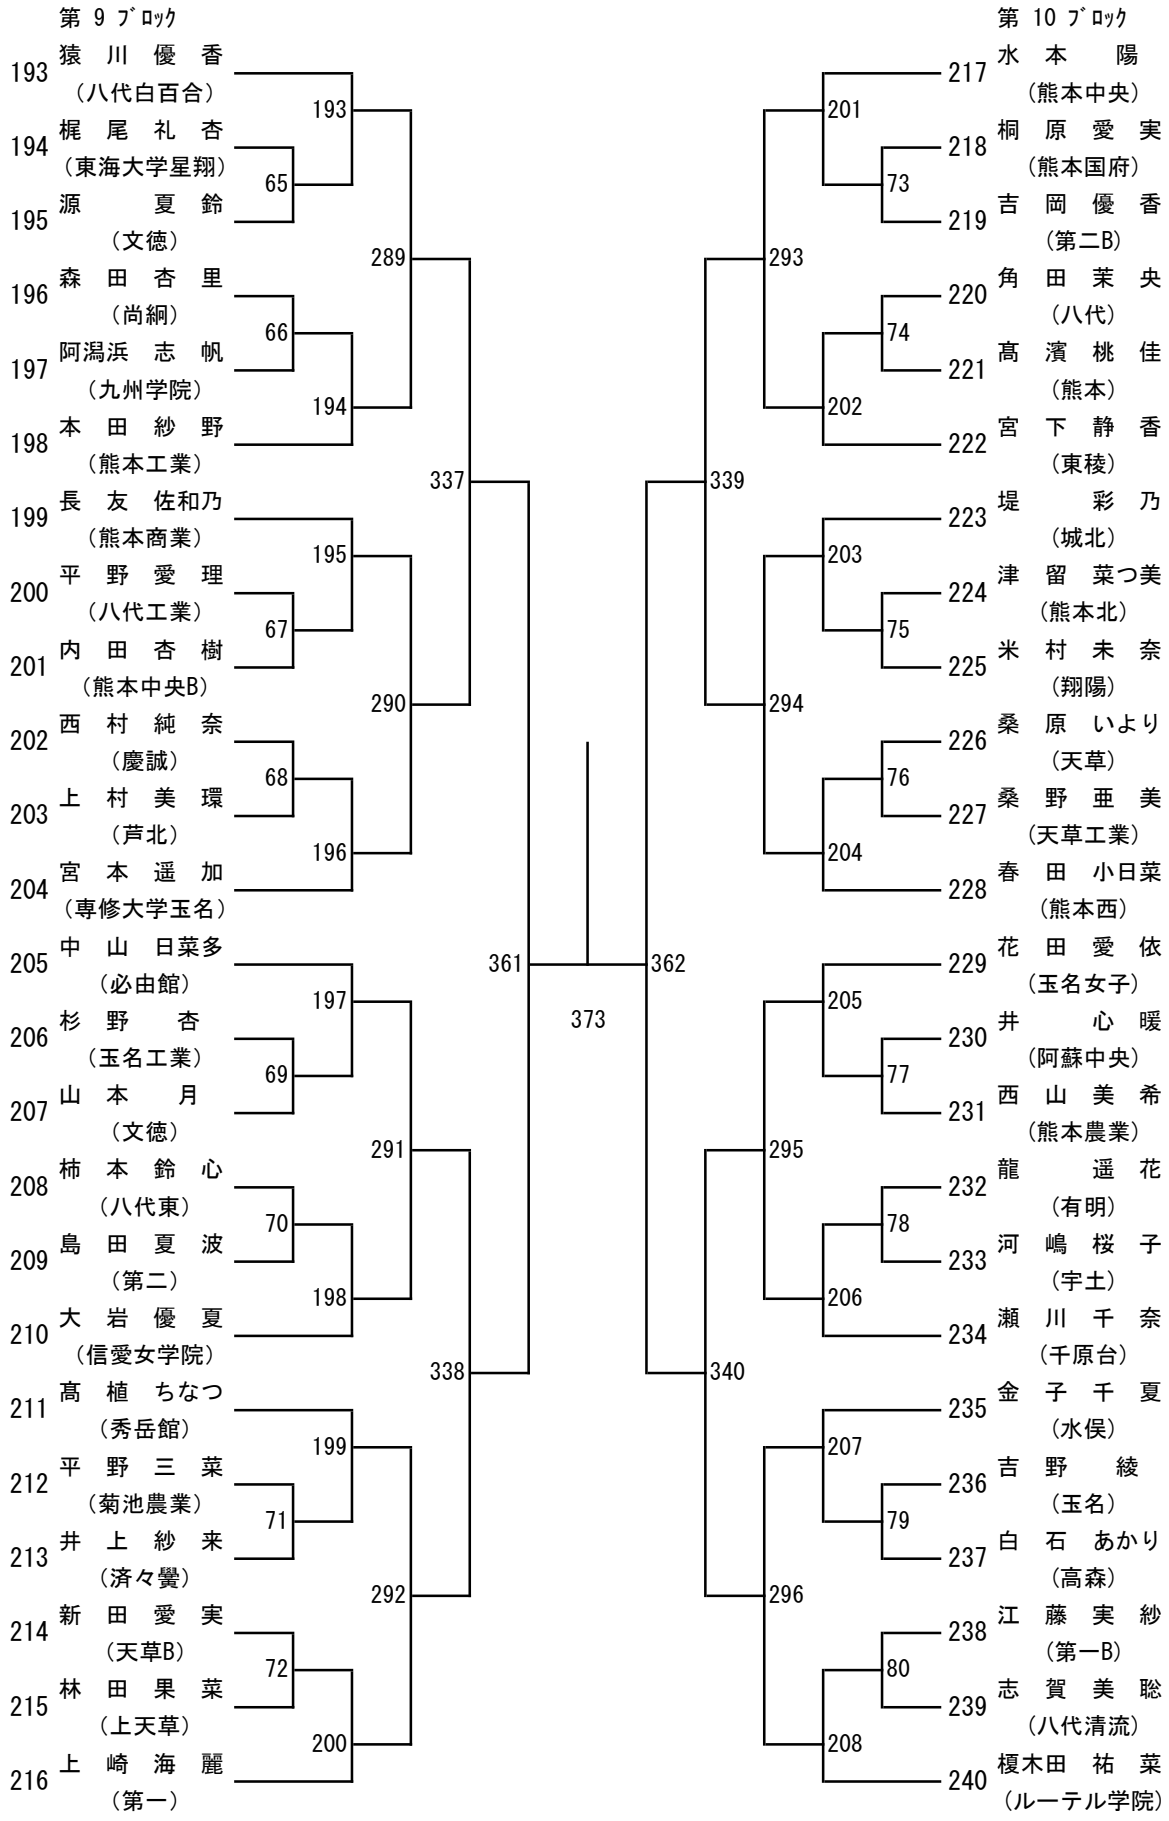

2020年度 新人戦：バドミントン：女子団体

2020年度 新人戦 : バドミントン : 女子ダブルス

第3ブロック

- 52 東崎沙椰・檜垣希望
(玉名女子)
- 53 草野佑実・木村友香
(千原台)
- 54 寺田菜称・蓑田千都
(水俣)
- 55 塩宮優奈・上村美環
(芦北)
- 56 石井樺音・森田杏里
(尚綱)
- 57 吉鶴舞・石塚千夏
(大津)
- 58 佐藤綾夏・山崎海空
(天草工業)
- 59 高橋希空・川原陽和
(信愛女学院)
- 60 宮邊華・興相光咲
(九州学院)
- 61 濱崎のぞみ・久保慈喜
(八代農業・泉分)
- 62 中村美南・植田涼華
(済々黌)
- 63 馬場祐希・田島日菜
(熊本)
- 64 中山日菜多・小松真佳
(必由館)
- 65 渡邊梨菜・高木里奈
(熊本中央)
- 66 栗原千聖・東真衣
(鹿本)
- 67 上田遼・沖美伶
(有明)
- 68 上野璃々香・荒巻玲奈
(天草)
- 69 成松未珠希・山口貴代佳
(ルーテル学院B)
- 70 伊藤悠莉・松永梨里
(甲佐)
- 71 笹田優羽・淵上茉宥
(八代工業)
- 72 土屋爽・長友佐和乃
(熊本商業)
- 73 宝来心美・三浦和華乃
(秀岳館)
- 74 井澤文香・牧嶋梨乃
(玉名)
- 75 川添結音・齊藤梨奈
(翔陽)
- 76 立迫史希・赤嶺一翔
(八代白百合)

2020年度 新人戦：バドミントン：女子シングルス

第 13 ブロック

第 14 ブロック