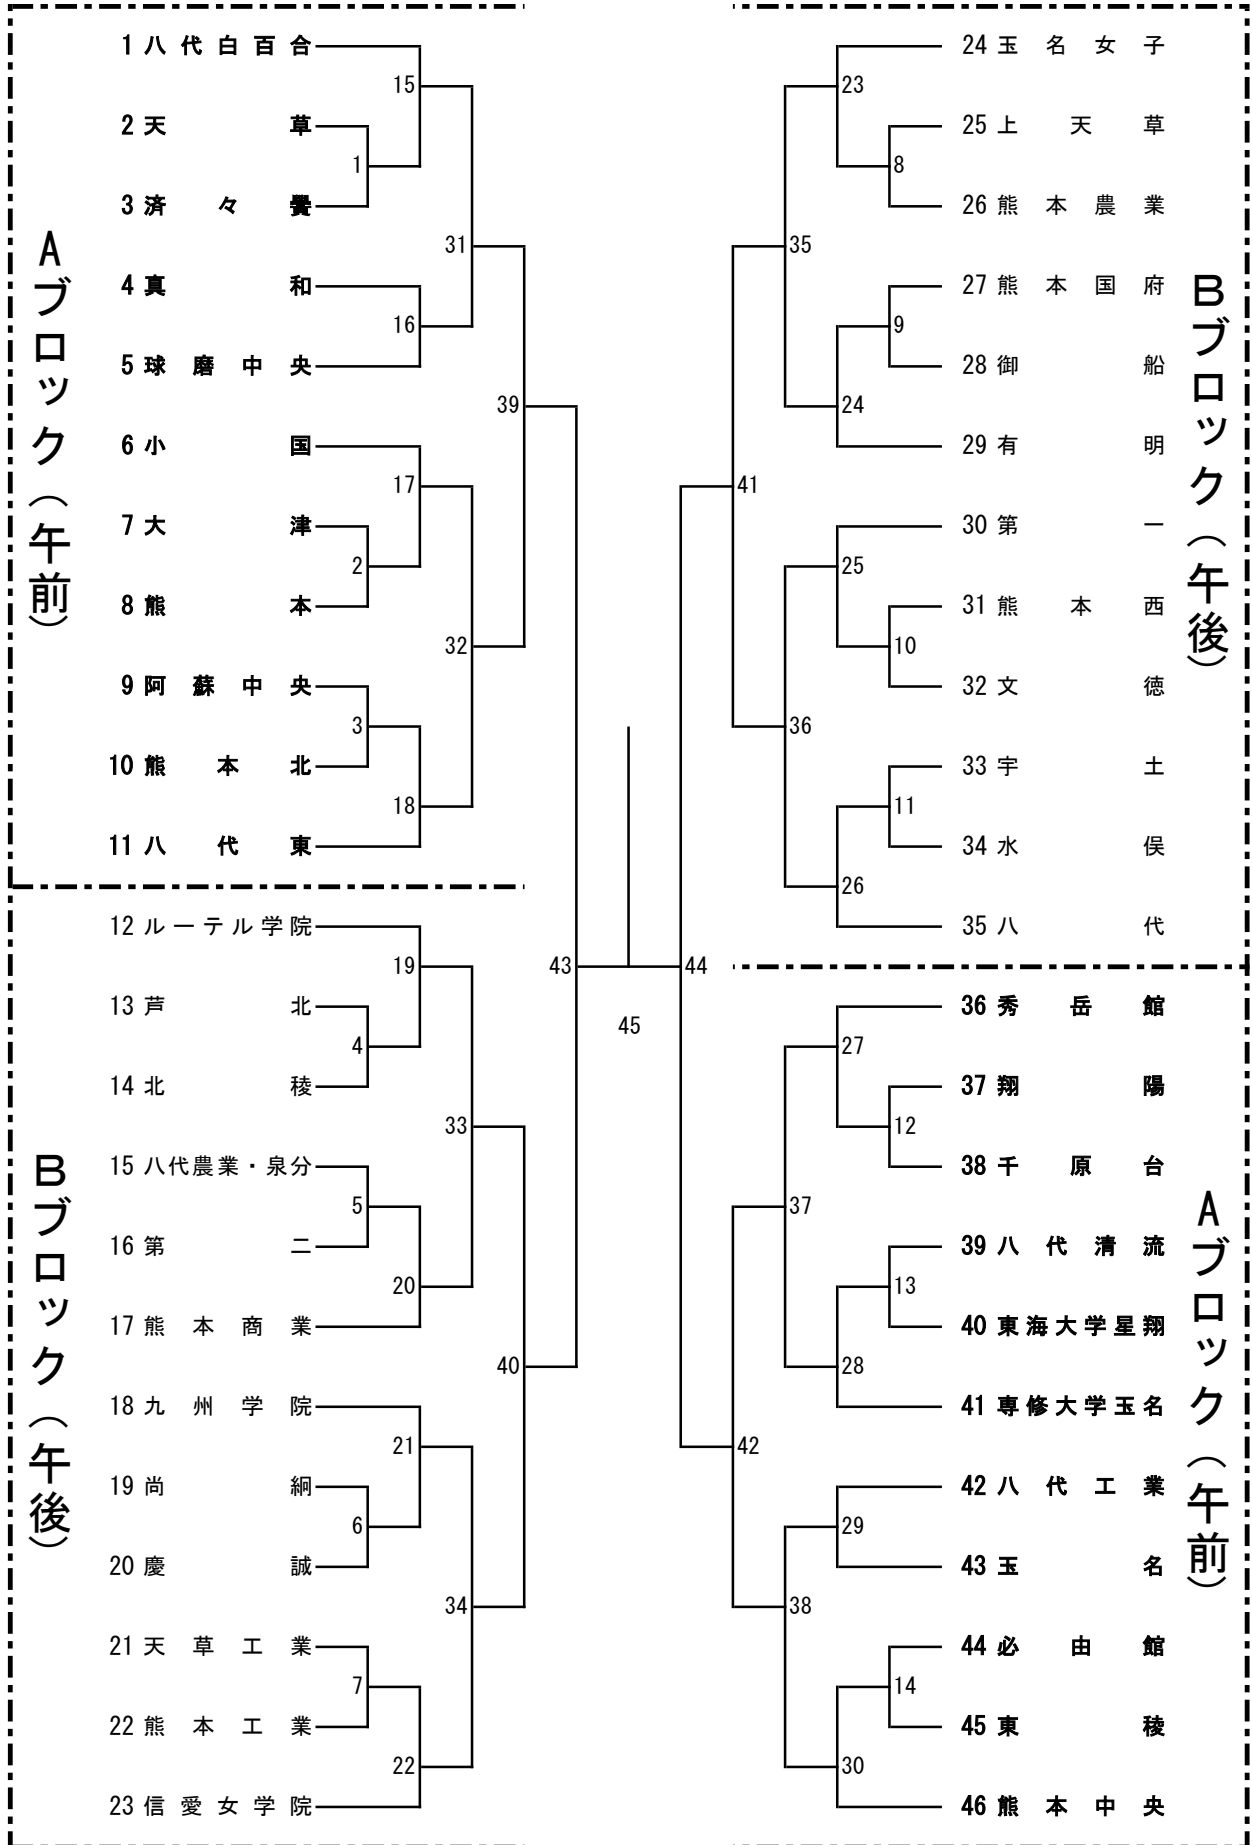

2020年度 新人戦：バドミントン：女子団体

2020年度 新人戦 : バドミントン : 女子ダブルス

第3ブロック

- 52 東崎沙椰・檜垣希望
(玉名女子)
- 53 草野佑実・木村友香
(千原台)
- 54 寺田菜称・蓑田千都
(水俣)
- 55 塩宮優奈・上村美環
(芦北)
- 56 石井樺音・森田杏里
(尚綱)
- 57 吉鶴舞・石塚千夏
(大津)
- 58 佐藤綾夏・山崎海空
(天草工業)
- 59 高橋希空・川原陽和
(信愛女学院)
- 60 宮邊華・興相光咲
(九州学院)
- 61 濱崎のぞみ・久保慈喜
(八代農業・泉分)
- 62 中村美南・植田涼華
(済々黌)
- 63 馬場祐希・田島日菜
(熊本)
- 64 中山日菜多・小松真佳
(必由館)
- 65 渡邊梨菜・高木里奈
(熊本中央)
- 66 栗原千聖・東真衣
(鹿本)
- 67 上田遼・沖美伶
(有明)
- 68 上野璃々香・荒巻玲奈
(天草)
- 69 成松未珠希・山口貴代佳
(ルーテル学院B)
- 70 伊藤悠莉・松永梨里
(甲佐)
- 71 笹田優羽・淵上茉宥
(八代工業)
- 72 土屋爽・長友佐和乃
(熊本商業)
- 73 宝来心美・三浦和華乃
(秀岳館)
- 74 井澤文香・牧嶋梨乃
(玉名)
- 75 川添結音・齊藤梨奈
(翔陽)
- 76 立迫史希・赤嶺一翔
(八代白百合)