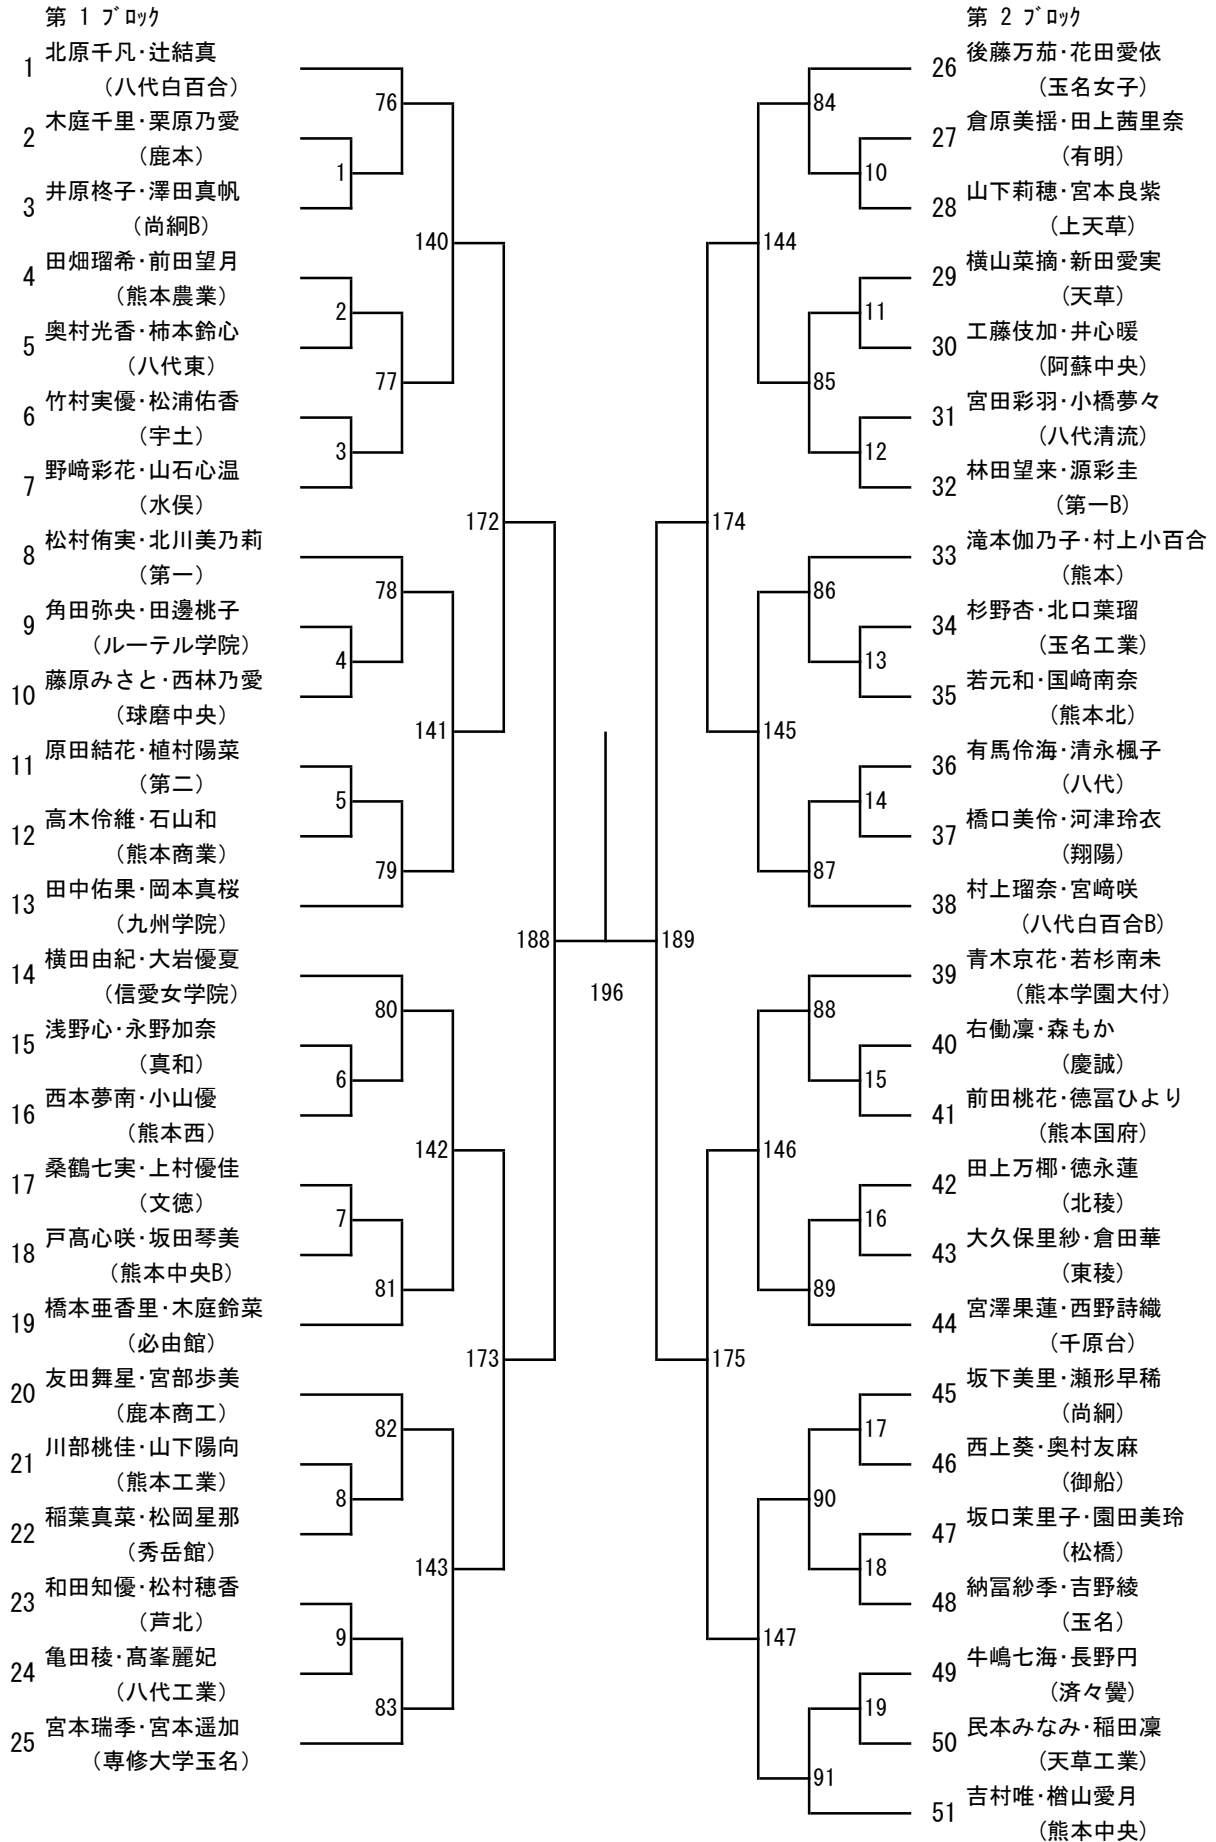

2020年度 新人戦：バドミントン：女子団体

2020年度 新人戦 : バドミントン : 女子ダブルス

第3ブロック

- 52 東崎沙椰・檜垣希望
(玉名女子)
- 53 草野佑実・木村友香
(千原台)
- 54 寺田菜称・蓑田千都
(水俣)
- 55 塩宮優奈・上村美環
(芦北)
- 56 石井樺音・森田杏里
(尚綱)
- 57 吉鶴舞・石塚千夏
(大津)
- 58 佐藤綾夏・山崎海空
(天草工業)
- 59 高橋希空・川原陽和
(信愛女学院)
- 60 宮邊華・興相光咲
(九州学院)
- 61 濱崎のぞみ・久保慈喜
(八代農業・泉分)
- 62 中村美南・植田涼華
(済々黌)
- 63 馬場祐希・田島日菜
(熊本)
- 64 中山日菜多・小松真佳
(必由館)
- 65 渡邊梨菜・高木里奈
(熊本中央)
- 66 栗原千聖・東真衣
(鹿本)
- 67 上田遼・沖美伶
(有明)
- 68 上野璃々香・荒巻玲奈
(天草)
- 69 成松未珠希・山口貴代佳
(ルーテル学院B)
- 70 伊藤悠莉・松永梨里
(甲佐)
- 71 笹田優羽・淵上茉宥
(八代工業)
- 72 土屋爽・長友佐和乃
(熊本商業)
- 73 宝来心美・三浦和華乃
(秀岳館)
- 74 井澤文香・牧嶋梨乃
(玉名)
- 75 川添結音・齊藤梨奈
(翔陽)
- 76 立迫史希・赤嶺一翔
(八代白百合)