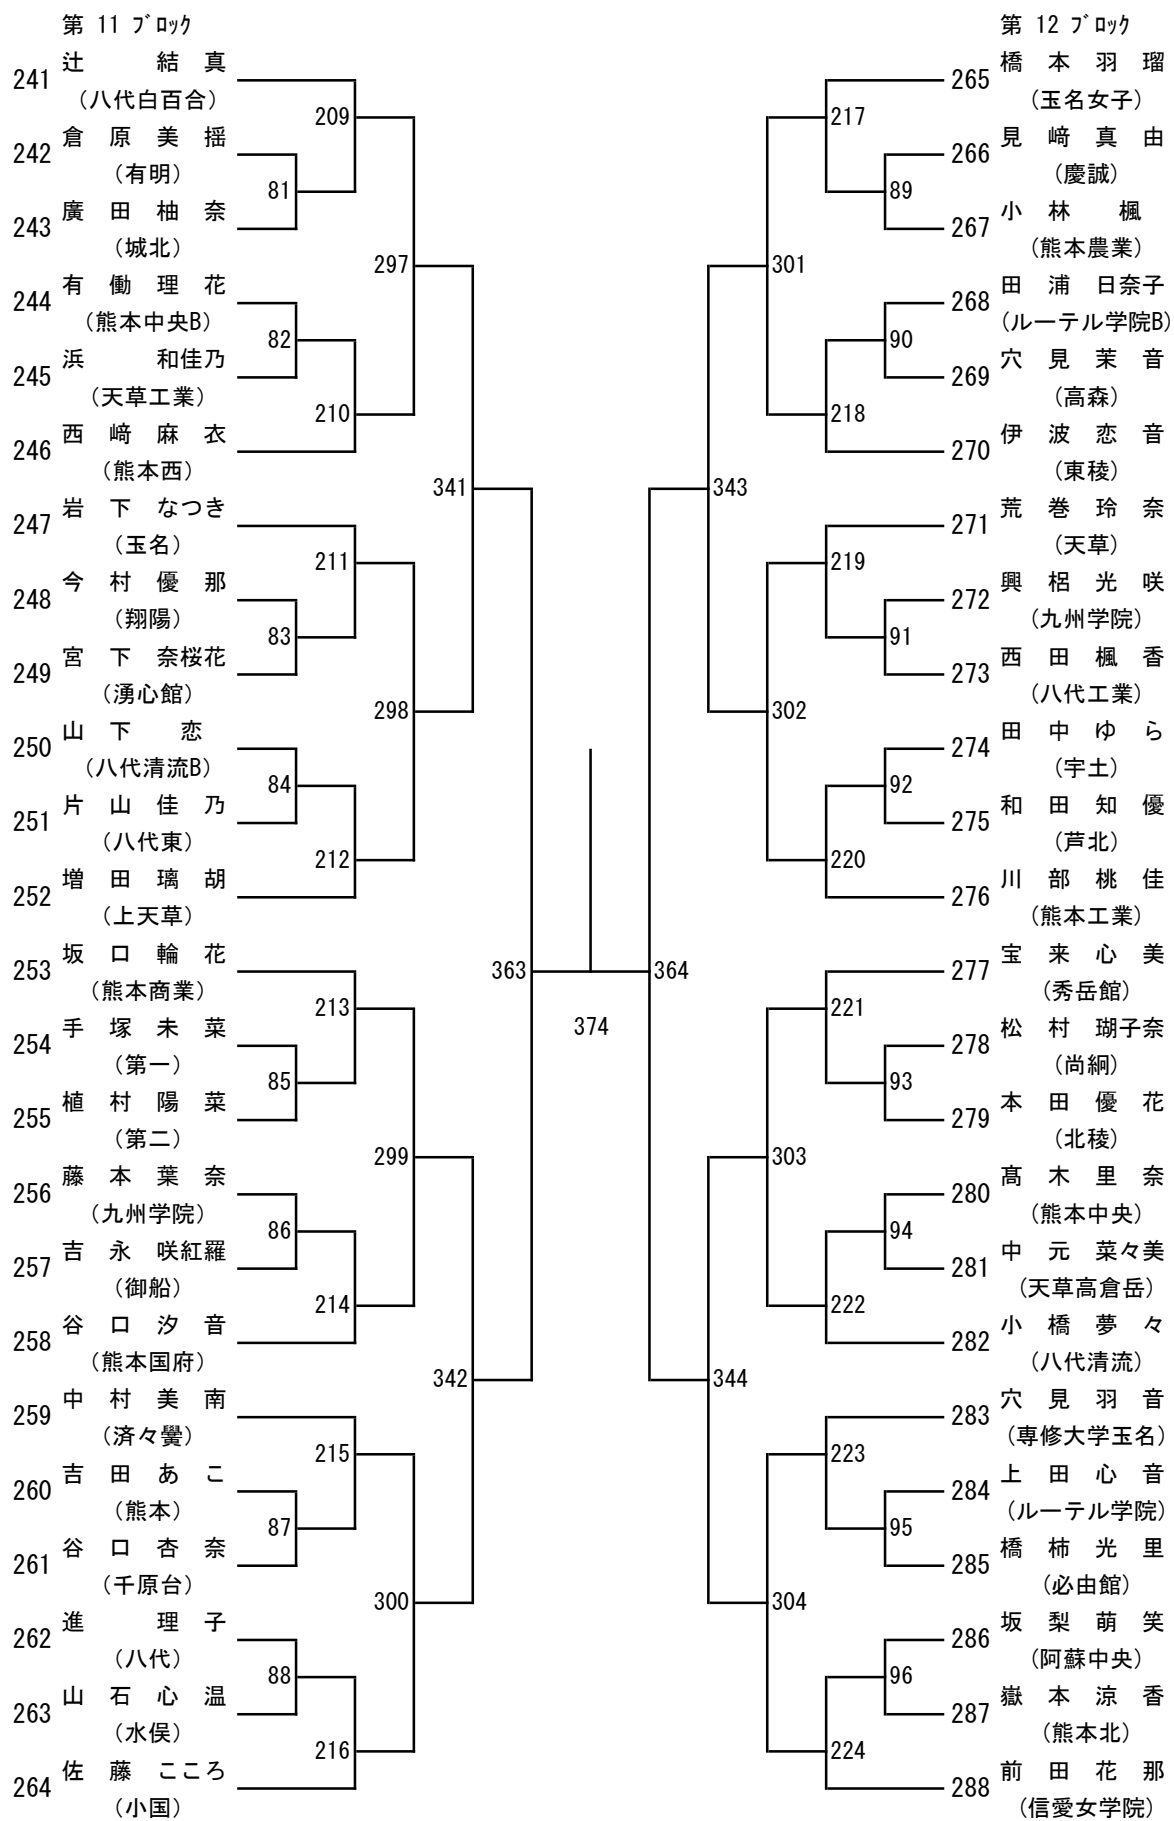

2020年度 新人戦：バドミントン：女子団体

2020年度 新人戦 : バドミントン : 女子ダブルス

第3ブロック

- 52 東崎沙椰・檜垣希望
(玉名女子)
- 53 草野佑実・木村友香
(千原台)
- 54 寺田菜称・蓑田千都
(水俣)
- 55 塩宮優奈・上村美環
(芦北)
- 56 石井樺音・森田杏里
(尚綱)
- 57 吉鶴舞・石塚千夏
(大津)
- 58 佐藤綾夏・山崎海空
(天草工業)
- 59 高橋希空・川原陽和
(信愛女学院)
- 60 宮邊華・興相光咲
(九州学院)
- 61 濱崎のぞみ・久保慈喜
(八代農業・泉分)
- 62 中村美南・植田涼華
(済々黌)
- 63 馬場祐希・田島日菜
(熊本)
- 64 中山日菜多・小松真佳
(必由館)
- 65 渡邊梨菜・高木里奈
(熊本中央)
- 66 栗原千聖・東真衣
(鹿本)
- 67 上田遼・沖美伶
(有明)
- 68 上野璃々香・荒巻玲奈
(天草)
- 69 成松未珠希・山口貴代佳
(ルーテル学院B)
- 70 伊藤悠莉・松永梨里
(甲佐)
- 71 笹田優羽・淵上茉宥
(八代工業)
- 72 土屋爽・長友佐和乃
(熊本商業)
- 73 宝来心美・三浦和華乃
(秀岳館)
- 74 井澤文香・牧嶋梨乃
(玉名)
- 75 川添結音・齊藤梨奈
(翔陽)
- 76 立迫史希・赤嶺一翔
(八代白百合)

2020年度 新人戦：バドミントン：女子シングルス

第 13 ブロック

第 14 ブロック